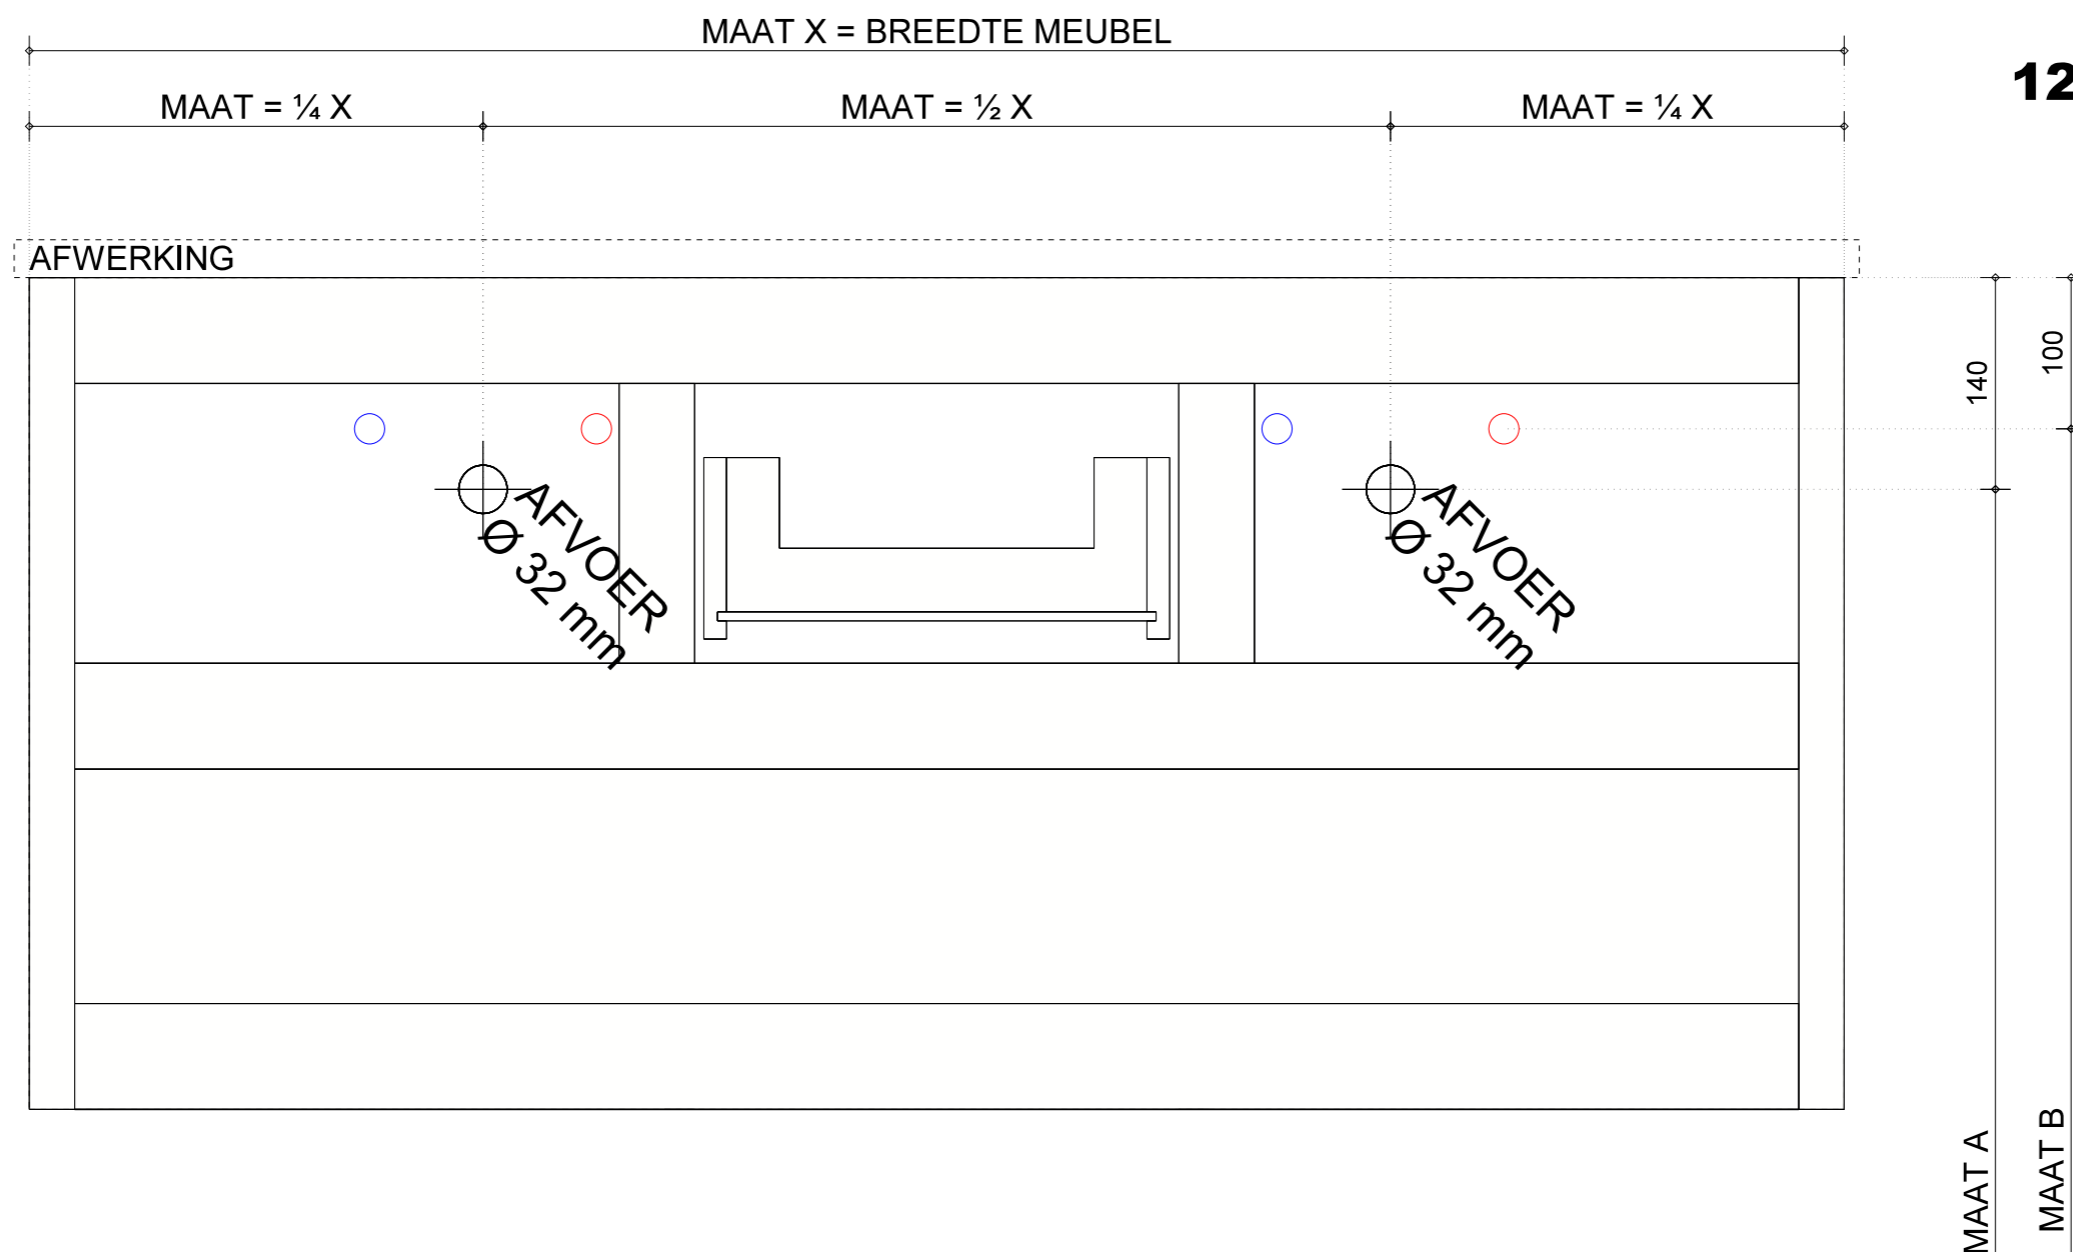

BARBADOS

120, 140, 160, 180

	MAAT A	MAAT B
TEAK TOP	700	740
SOLID SURFACE TOP	700	740
COMOSIET TOP	700	740
KERAMIEK WASTAFEL	740	780
SOLIDSURFACE WASTAFEL	740	780
QUARTZ WASTAFEL	740	780

120 uitvoering ENKEL heeft 1 afvoer in het midden

120 uitvoering heeft 1 afvoer in het midden

120 uitvoering heeft 1 afvoer in het midden

OMSCHRIJVING
INSTALLATIE TEKENING

SCHAAL
1:10

PAPIER FORMAAT
A3