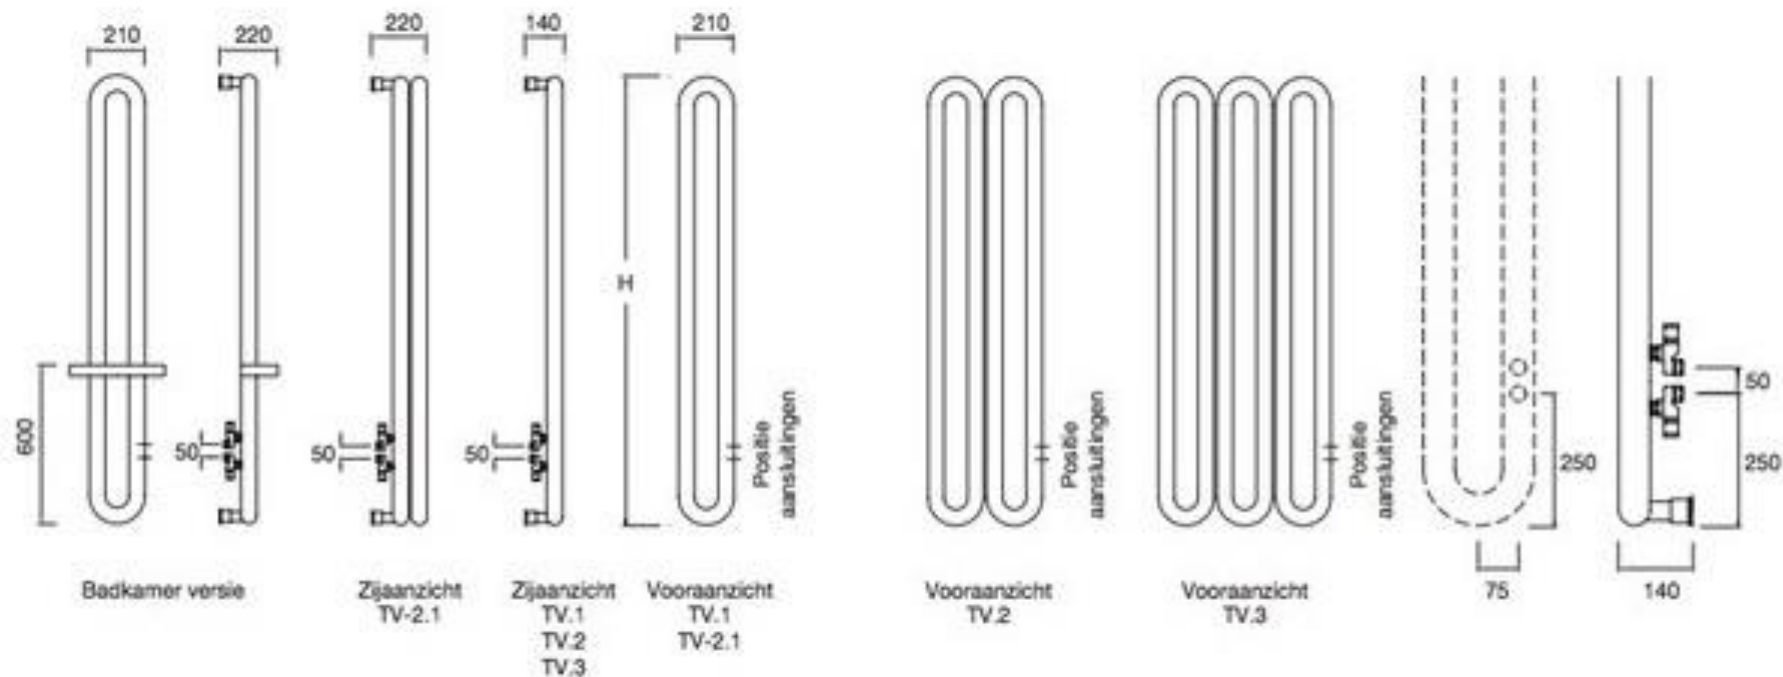

TUBONE-V

Maximale werkdruk: 6,5 bar
Exponent n: 1,23

INSTAMAT

PRODUCT	TUBONE-V
SKU	TV150.1 T/M TV200-2.1
MATERIAAL	STAAL
GEWICHT	N.V.T.
MATEN (H X B X D)	150/170/200 X 21/44/67 X 14/22 CM