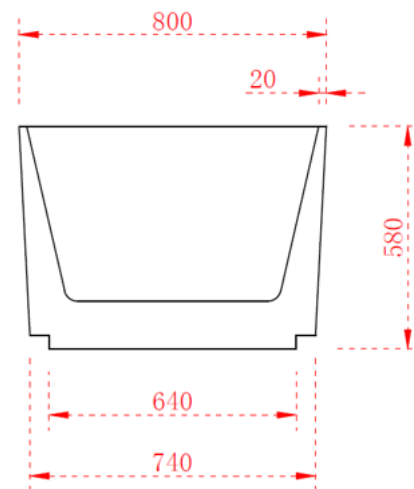

# Mastello vrijstaand bad Flow

SKU	FLOWA1
MERK	MASTELLO
PRODUCT	FLOW
MATERIAAL	ACRYL
MATEN (HXBXD)	58 X 80 X 170 CM

MASTELLO