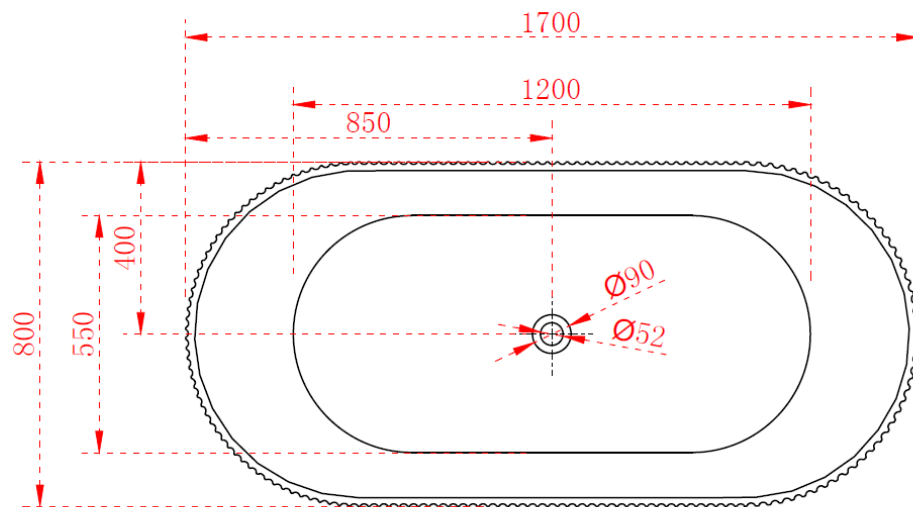

# Mastello vrijstaand bad Flow

SKU	FLOWA1
MERK	MASTELLO
PRODUCT	FLOW
MATERIAAL	ACRYL
MATEN (HXBXD)	58 X 80 X 170 CM

MASTELLO