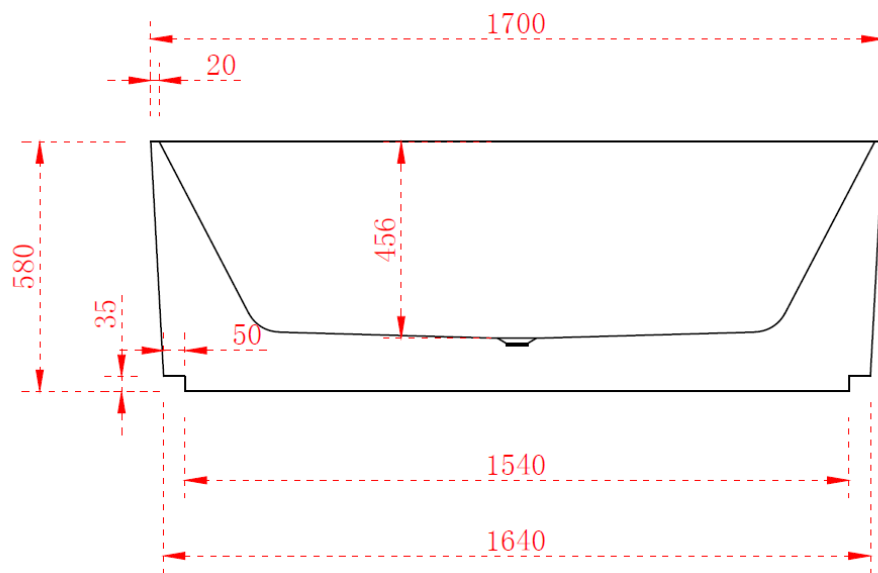

# Mastello vrijstaand bad Flow

SKU	FLOWA1
MERK	MASTELLO
PRODUCT	FLOW
MATERIAAL	ACRYL
MATEN (HXBXD)	58 X 80 X 170 CM

MASTELLO