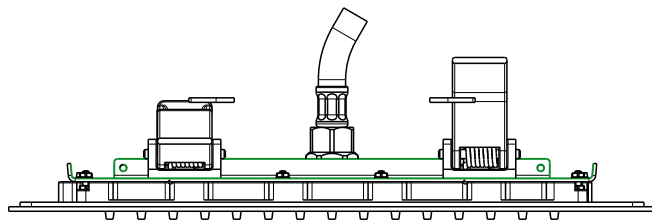

 **MASTELLO®**
Passion for bathrooms

0151149MS

Soffione a soffitto 285x200

0151149MS

Soffione a soffitto 285x200