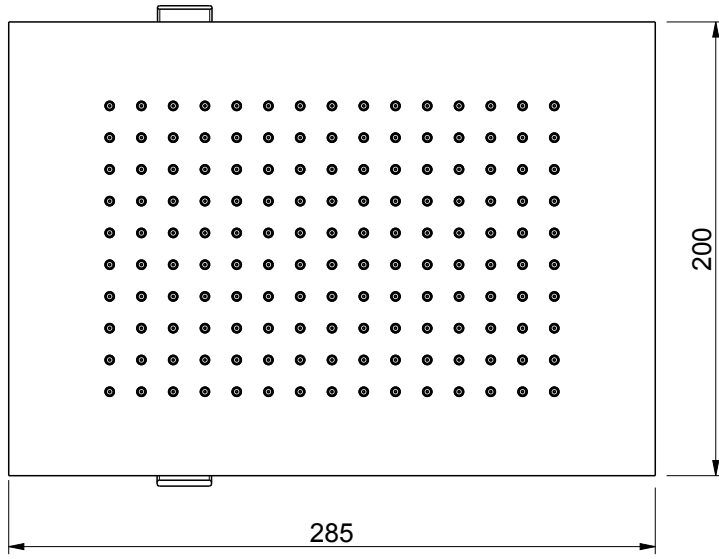

 **MASTELLO®**
Passion for bathrooms

0151149MS

Soffione a soffitto 285x200

0151149MS

Soffione a soffitto 285x200