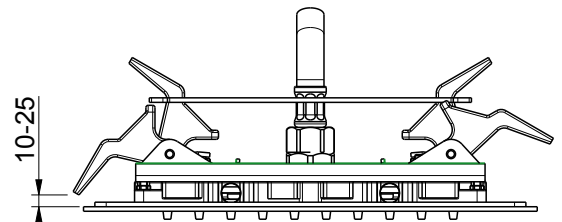

 **MASTELLO®**
Passion for bathrooms

0151149MS

Soffione a soffitto 285x200

0151149MS

Soffione a soffitto 285x200