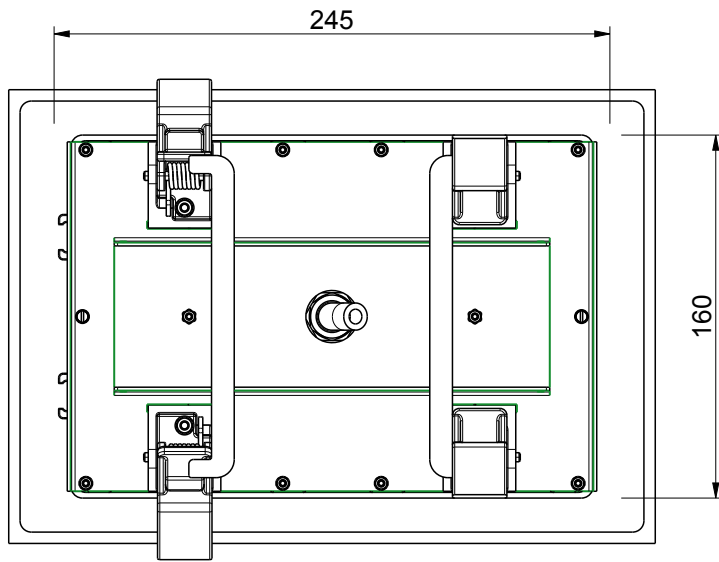

 **MASTELLO®**
Passion for bathrooms

0151149MS

Soffione a soffitto 285x200

0151149MS

Soffione a soffitto 285x200