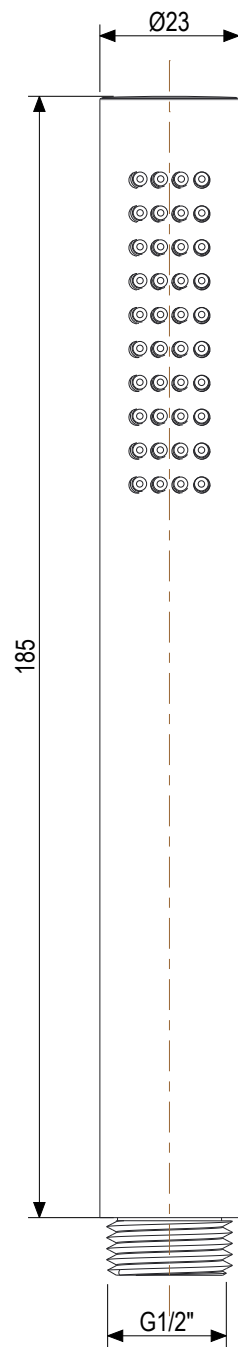

 **MASTELLO®**  
Passion for bathrooms

**0031308MS**

Bocca a parete Ø20 15cm

 **MASTELLO**<sup>®</sup>  
Passion for bathrooms

0251040MS

Miscelatore incasso uscita in alto

0251040MS

Miscelatore incasso uscita in alto

 **MASTELLO**<sup>®</sup>  
Passion for bathrooms

**0031069MS**

Pres a acqua 1/2x1/2 con supp.doccia

 **MASTELLO**<sup>®</sup>  
Passion for bathrooms

**0141064MS**

Doccetta monogetto

 **MASTELLO**<sup>®</sup>  
Passion for bathrooms

**0141064MS**

Doccetta monogetto

 **MASTELLO**<sup>®</sup>  
Passion for bathrooms

**0061064MS**

Doccetta monogetto