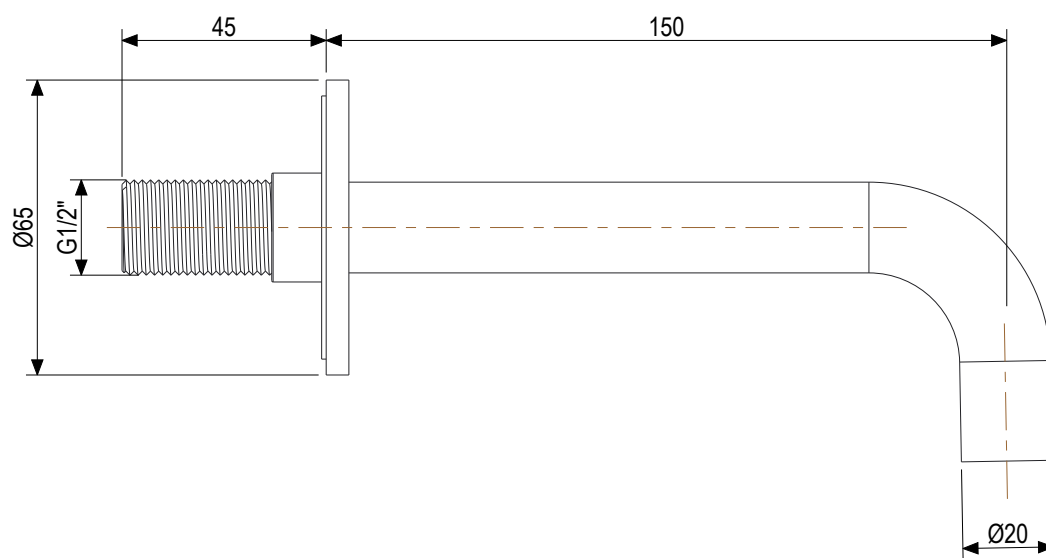

 **MASTELLO®**  
Passion for bathrooms

**0031308MS**

Bocca a parete Ø20 15cm

 **MASTELLO**<sup>®</sup>  
Passion for bathrooms

0251040MS

Miscelatore incasso uscita in alto

0251040MS

Miscelatore incasso uscita in alto

 **MASTELLO**<sup>®</sup>  
Passion for bathrooms

**0031069MS**

Pres a acqua 1/2x1/2 con supp.doccia

 **MASTELLO**<sup>®</sup>  
Passion for bathrooms

**0141064MS**

Doccetta monogetto

 **MASTELLO**<sup>®</sup>  
Passion for bathrooms