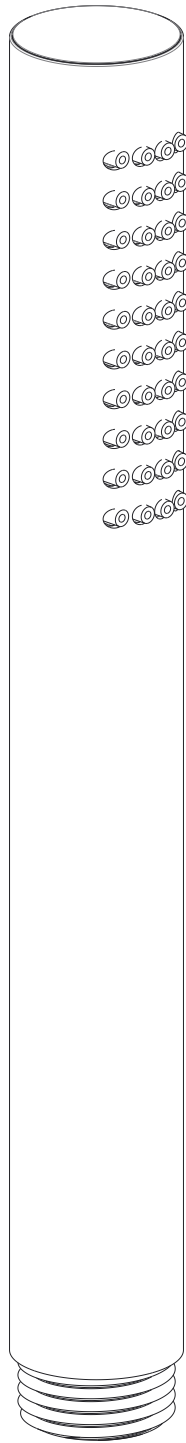

 **MASTELLO®**  
Passion for bathrooms

**0031308MS**

Bocca a parete Ø20 15cm

 **MASTELLO**<sup>®</sup>  
Passion for bathrooms

0251040MS

Miscelatore incasso uscita in alto

0251040MS

Miscelatore incasso uscita in alto

 **MASTELLO**<sup>®</sup>  
Passion for bathrooms

**0031069MS**

Pres a acqua 1/2x1/2 con supp.doccia

 **MASTELLO**<sup>®</sup>  
Passion for bathrooms

**0141064MS**

Doccetta monogetto

 **MASTELLO**<sup>®</sup>  
Passion for bathrooms

**0141064MS**

Doccetta monogetto

 **MASTELLO**<sup>®</sup>  
Passion for bathrooms

**0061064MS**

Doccetta monogetto