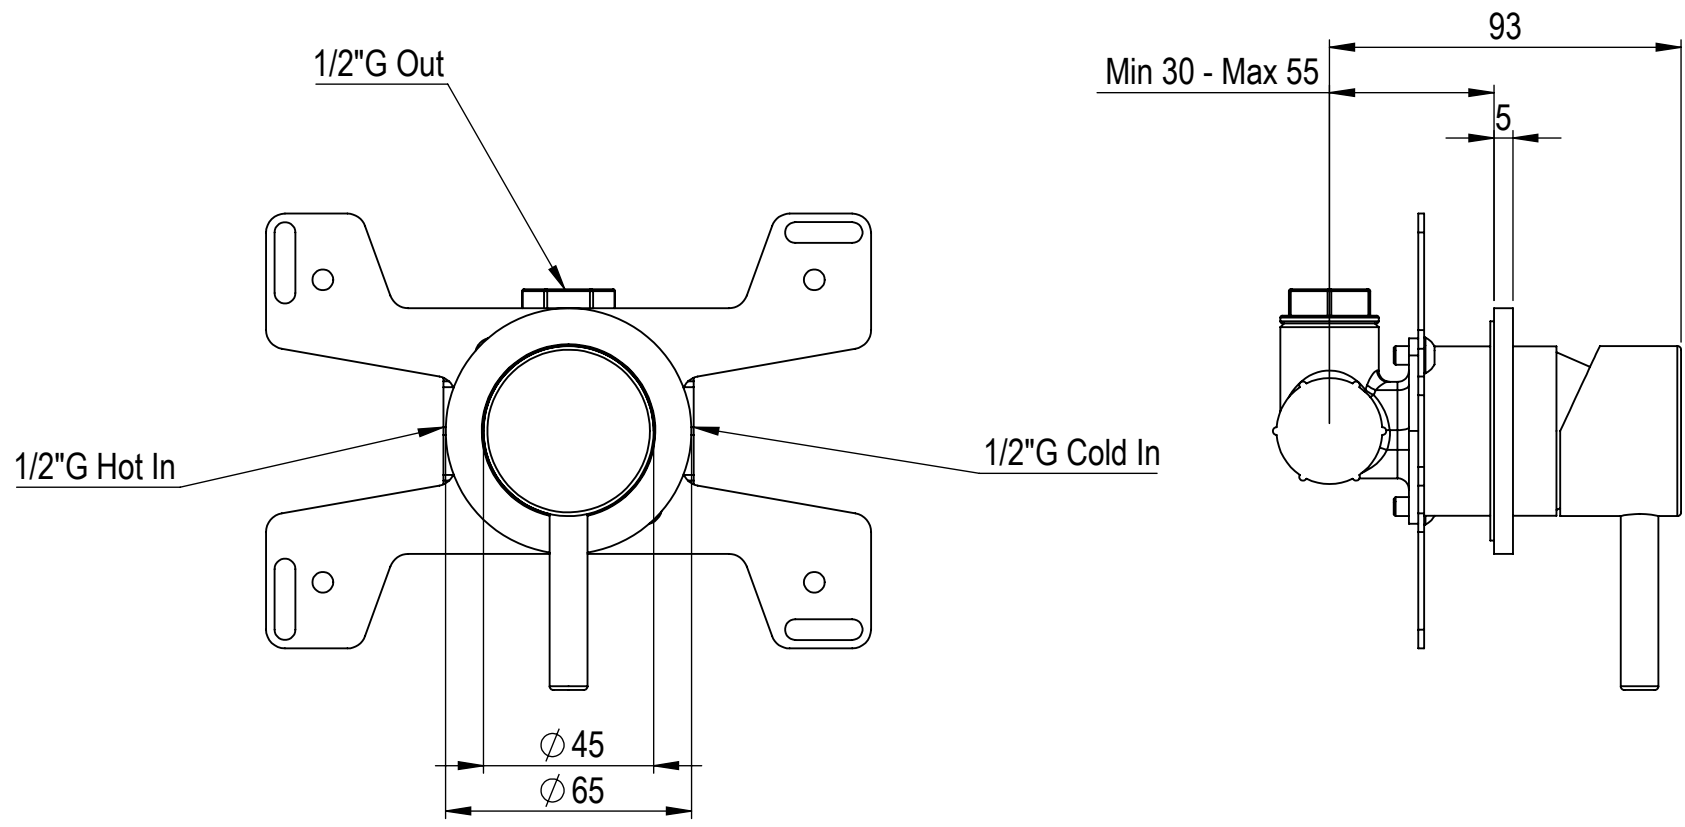

 **MASTELLO®**  
Passion for bathrooms

**0031308MS**

Bocca a parete Ø20 15cm

 **MASTELLO**<sup>®</sup>  
Passion for bathrooms

0251040MS

Miscelatore incasso uscita in alto

0251040MS

Miscelatore incasso uscita in alto

 **MASTELLO**<sup>®</sup>  
Passion for bathrooms

**0031069MS**

Pres a acqua 1/2x1/2 con supp.doccia

 **MASTELLO**<sup>®</sup>  
Passion for bathrooms

**0141064MS**

Doccetta monogetto

 **MASTELLO**<sup>®</sup>  
Passion for bathrooms

**0141064MS**

Doccetta monogetto

 **MASTELLO**<sup>®</sup>  
Passion for bathrooms

**0061064MS**

Doccetta monogetto