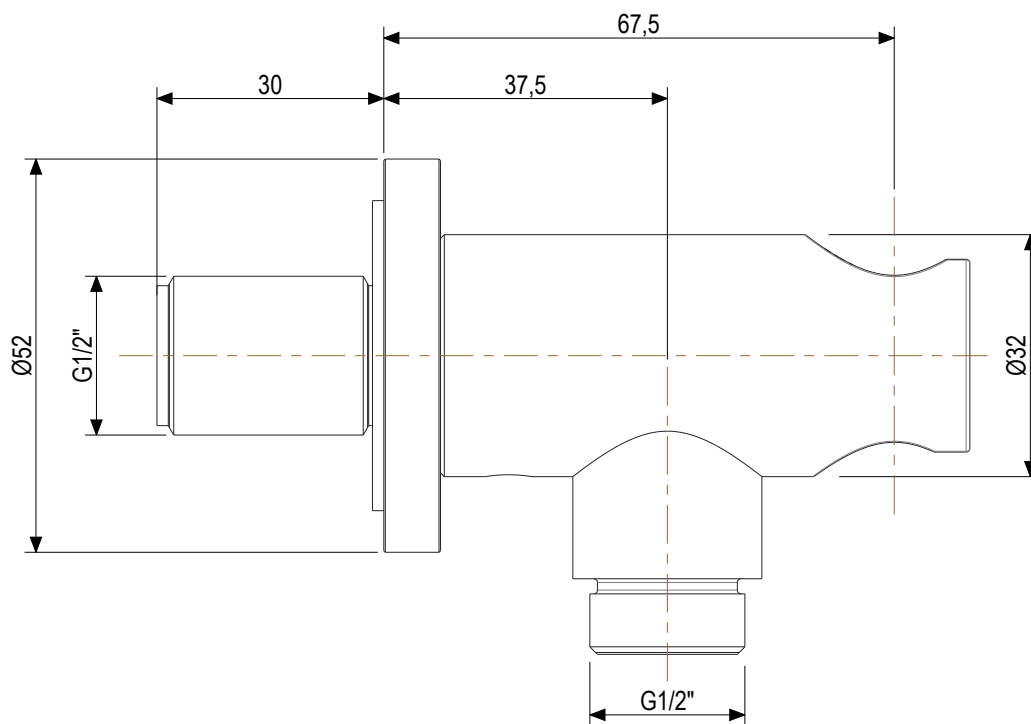

 **MASTELLO®**  
Passion for bathrooms

**0031308MS**

Bocca a parete Ø20 15cm

 **MASTELLO**<sup>®</sup>  
Passion for bathrooms

0251040MS

Miscelatore incasso uscita in alto

0251040MS

Miscelatore incasso uscita in alto

 **MASTELLO**<sup>®</sup>  
Passion for bathrooms

**0031069MS**

Pres a acqua 1/2x1/2 con supp.doccia

 **MASTELLO**<sup>®</sup>  
Passion for bathrooms

**0141064MS**

Doccetta monogetto

 **MASTELLO**<sup>®</sup>  
Passion for bathrooms

**0141064MS**

Doccetta monogetto

 **MASTELLO**<sup>®</sup>  
Passion for bathrooms

**0061064MS**

Doccetta monogetto