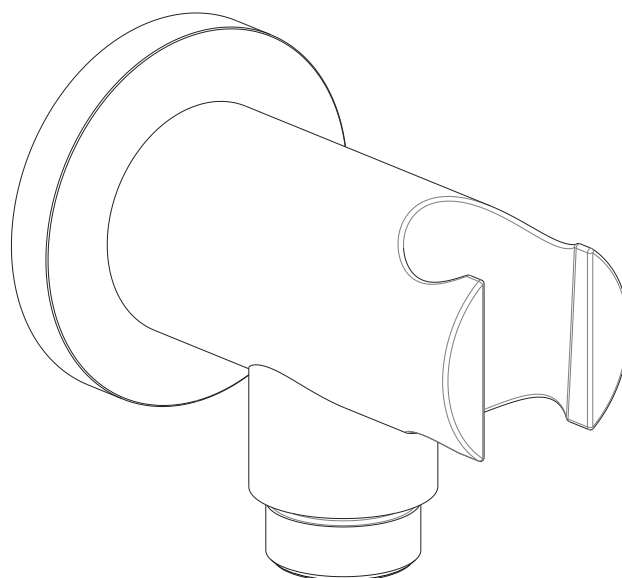

 **MASTELLO®**  
Passion for bathrooms

**0031308MS**

Bocca a parete Ø20 15cm

 **MASTELLO**<sup>®</sup>  
Passion for bathrooms

0251040MS

Miscelatore incasso uscita in alto

0251040MS

Miscelatore incasso uscita in alto

 **MASTELLO**<sup>®</sup>  
Passion for bathrooms

**0031069MS**

Pres a acqua 1/2x1/2 con supp.doccia

 **MASTELLO**<sup>®</sup>  
Passion for bathrooms

**0141064MS**

Doccetta monogetto

 **MASTELLO**<sup>®</sup>  
Passion for bathrooms

**0141064MS**

Doccetta monogetto

 **MASTELLO**<sup>®</sup>  
Passion for bathrooms

**0061064MS**

Doccetta monogetto