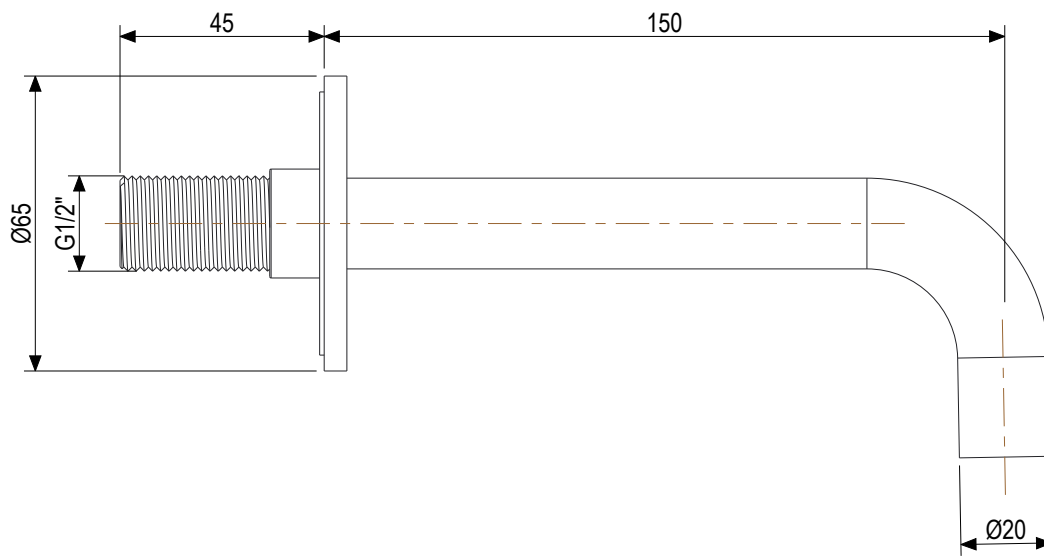

 **MASTELLO®**
Passion for bathrooms

0031308MS

Bocca a parete Ø20 15cm

 **MASTELLO**[®]
Passion for bathrooms

0031069MS

Pres a acqua 1/2x1/2 con supp.doccia

 **MASTELLO**[®]
Passion for bathrooms

0141064MS

Doccetta monogetto

 **MASTELLO**[®]
Passion for bathrooms

0141064MS

Doccetta monogetto

 **MASTELLO**[®]
Passion for bathrooms

0061064MS

Doccetta monogetto