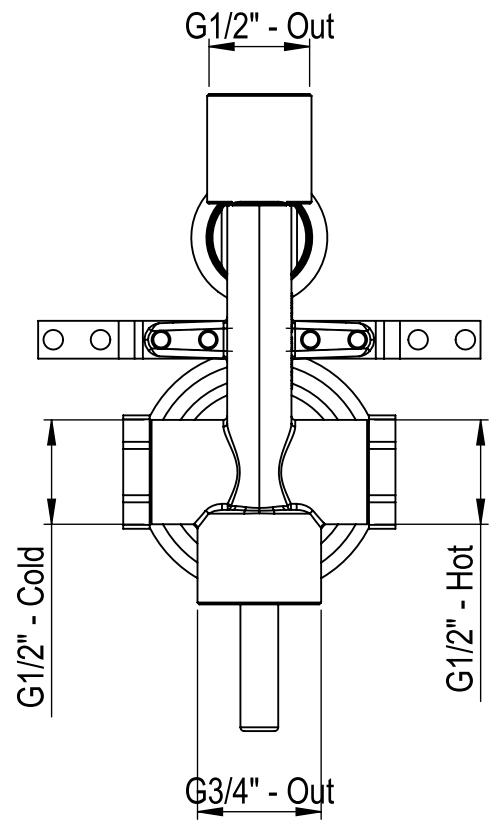

 **MASTELLO®**
Passion for bathrooms

0031308MS

Bocca a parete Ø20 15cm

 **MASTELLO**[®]
Passion for bathrooms

0031069MS

Pres a acqua 1/2x1/2 con supp.doccia

 **MASTELLO**[®]
Passion for bathrooms

0141064MS

Doccetta monogetto

 **MASTELLO**[®]
Passion for bathrooms

0141064MS

Doccetta monogetto

 **MASTELLO**[®]
Passion for bathrooms

0061064MS

Doccetta monogetto