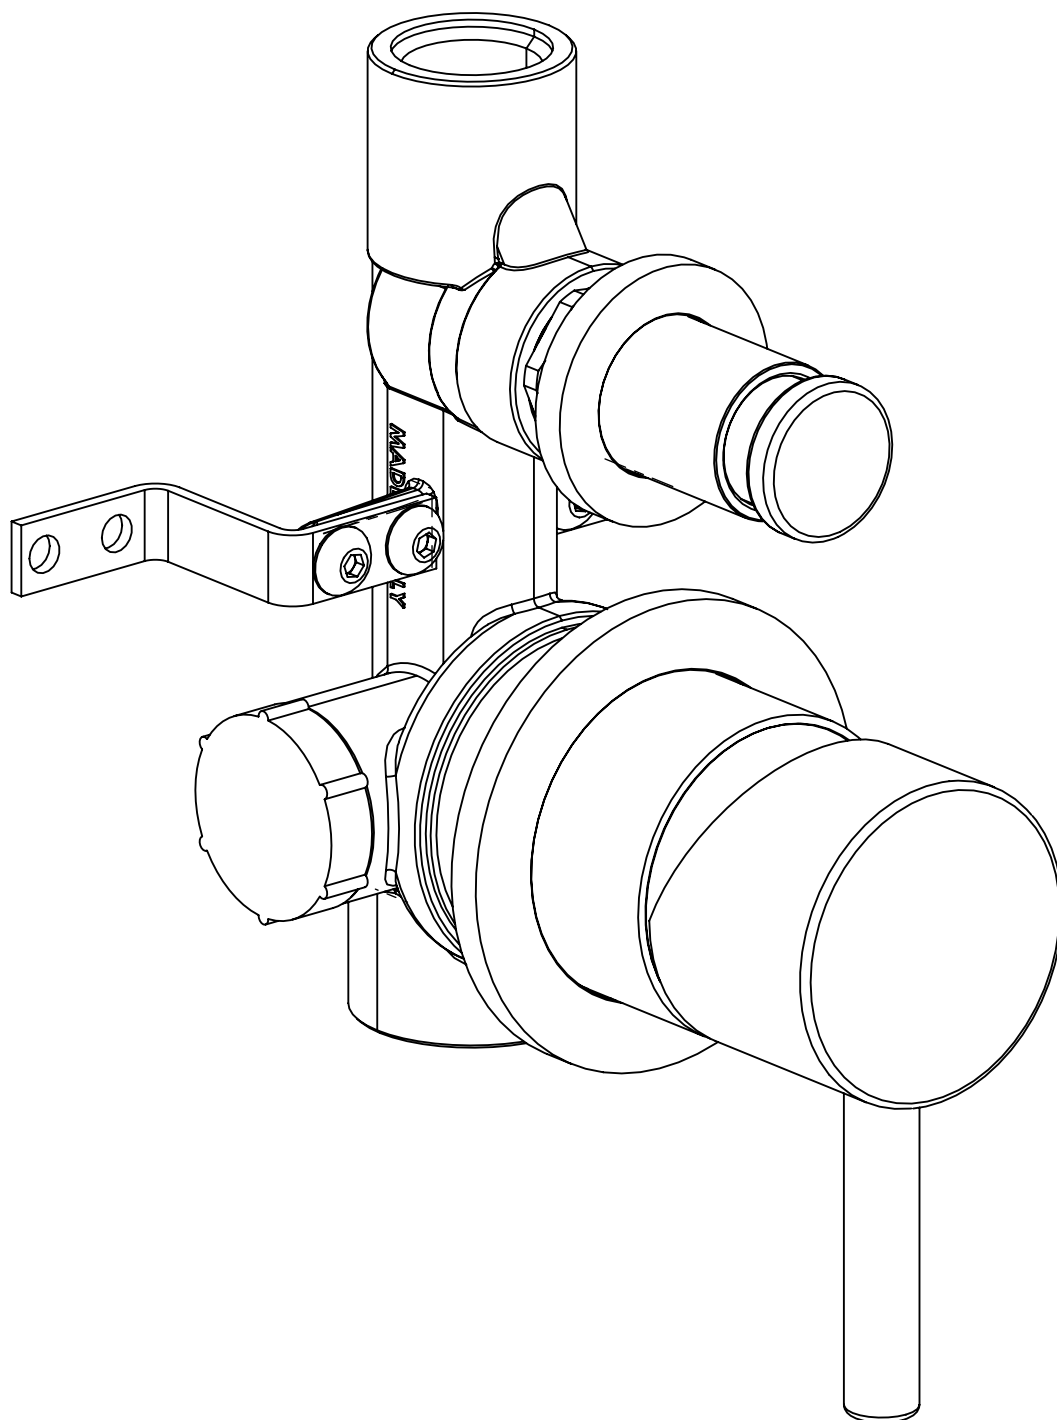

 **MASTELLO®**
Passion for bathrooms

0031308MS

Bocca a parete Ø20 15cm

 **MASTELLO**[®]
Passion for bathrooms

0031069MS

Pres a acqua 1/2x1/2 con supp.doccia

 **MASTELLO**[®]
Passion for bathrooms

0141064MS

Doccetta monogetto

 **MASTELLO**[®]
Passion for bathrooms

0141064MS

Doccetta monogetto

 **MASTELLO**[®]
Passion for bathrooms

0061064MS

Doccetta monogetto