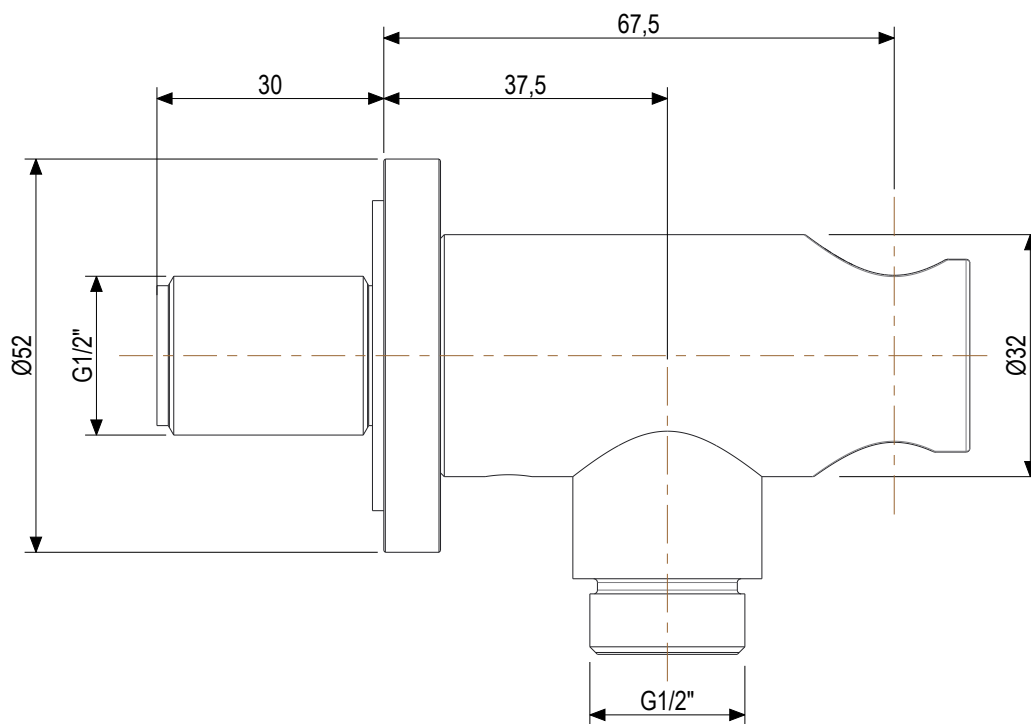

 **MASTELLO®**
Passion for bathrooms

0031308MS

Bocca a parete Ø20 15cm

 **MASTELLO**[®]
Passion for bathrooms

0031069MS

Pres a acqua 1/2x1/2 con supp.doccia

 **MASTELLO**[®]
Passion for bathrooms

0141064MS

Doccetta monogetto

 **MASTELLO**[®]
Passion for bathrooms

0141064MS

Doccetta monogetto

 **MASTELLO**[®]
Passion for bathrooms

0061064MS

Doccetta monogetto