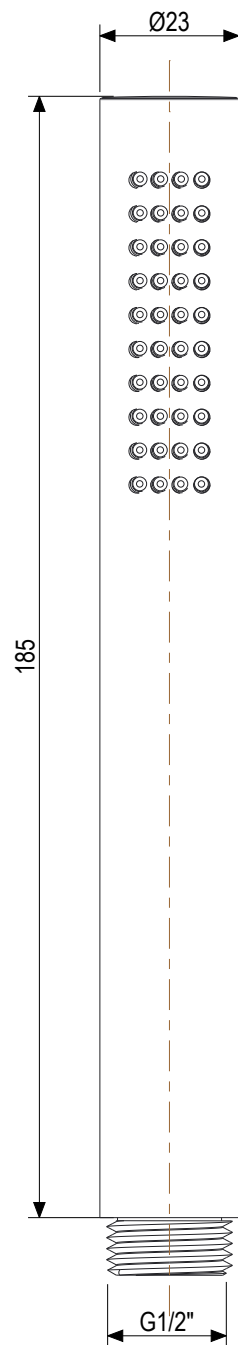

 **MASTELLO®**
Passion for bathrooms

0031308MS

Bocca a parete Ø20 15cm

 **MASTELLO**[®]
Passion for bathrooms

0031069MS

Pres a acqua 1/2x1/2 con supp.doccia

 **MASTELLO**[®]
Passion for bathrooms

0141064MS

Doccetta monogetto

 **MASTELLO**[®]
Passion for bathrooms

0141064MS

Doccetta monogetto

 **MASTELLO**[®]
Passion for bathrooms

0061064MS

Doccetta monogetto