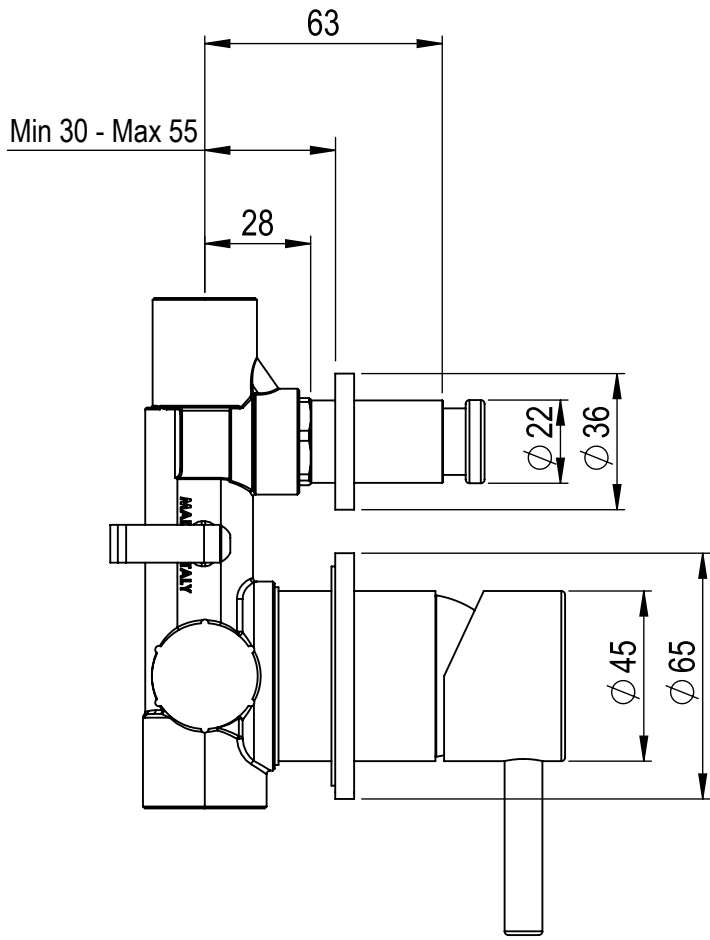

 **MASTELLO®**
Passion for bathrooms

0031308MS

Bocca a parete Ø20 15cm

 **MASTELLO**[®]
Passion for bathrooms

0031069MS

Pres a acqua 1/2x1/2 con supp.doccia

 **MASTELLO**[®]
Passion for bathrooms

0141064MS

Doccetta monogetto

 **MASTELLO**[®]
Passion for bathrooms

0141064MS

Doccetta monogetto

 **MASTELLO**[®]
Passion for bathrooms

0061064MS

Doccetta monogetto