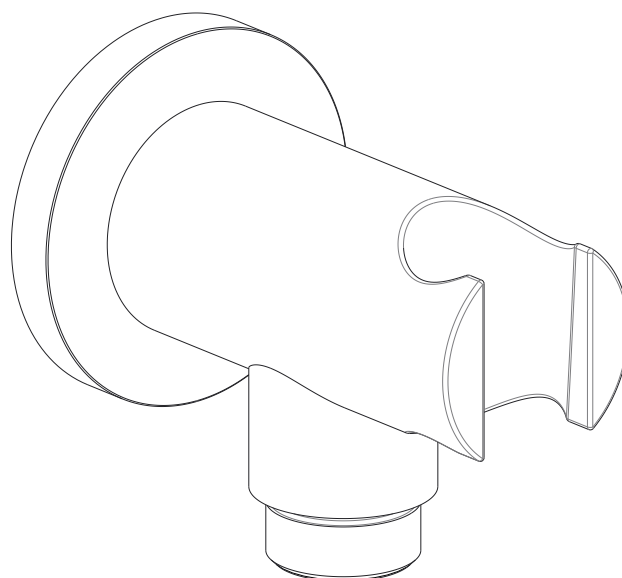

 **MASTELLO®**
Passion for bathrooms

0031308MS

Bocca a parete Ø20 15cm

 **MASTELLO**[®]
Passion for bathrooms

0031069MS

Pres a acqua 1/2x1/2 con supp.doccia

 **MASTELLO**[®]
Passion for bathrooms

0141064MS

Doccetta monogetto

 **MASTELLO**[®]
Passion for bathrooms

0141064MS

Doccetta monogetto

 **MASTELLO**[®]
Passion for bathrooms

0061064MS

Doccetta monogetto