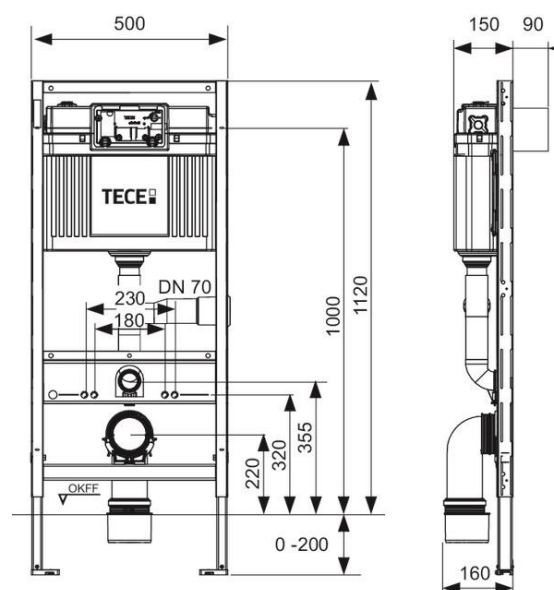

NOW + PROFIL

UNIVERSEEL

GEURAFZUIGING

RUIIMTEBESPAREND

TECE

| | |
|--------------------------|-------------------------|
| PRODUCT | NOW + PROFIL |
| SKU | 004000003 T/M 004070003 |
| MATERIAAL | KUNSTSTOF |
| GEWICHT | N.V.T. |
| MATEN (H X B X D) | 15 X 22 X 0.5 CM |