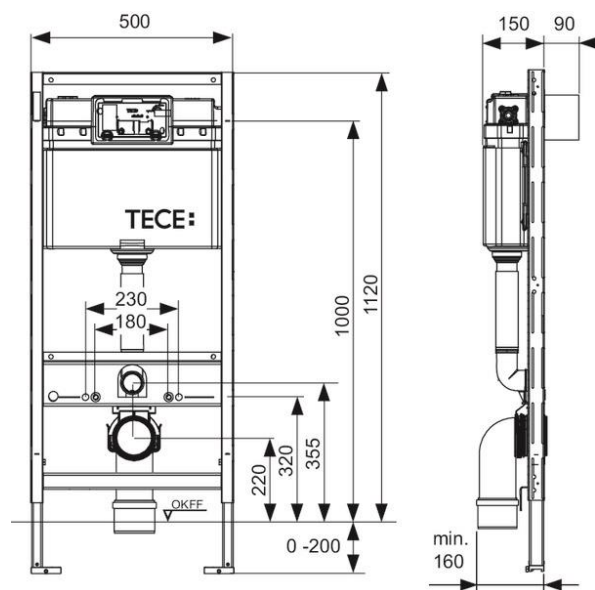

NOW + PROFIL

UNIVERSEEL

GEURAFZUIGING

RUIIMTEBESPAREND

TECE

| | |
|--------------------------|-------------------------|
| PRODUCT | NOW + PROFIL |
| SKU | 004000003 T/M 004070003 |
| MATERIAAL | KUNSTSTOF |
| GEWICHT | N.V.T. |
| MATEN (H X B X D) | 15 X 22 X 0.5 CM |