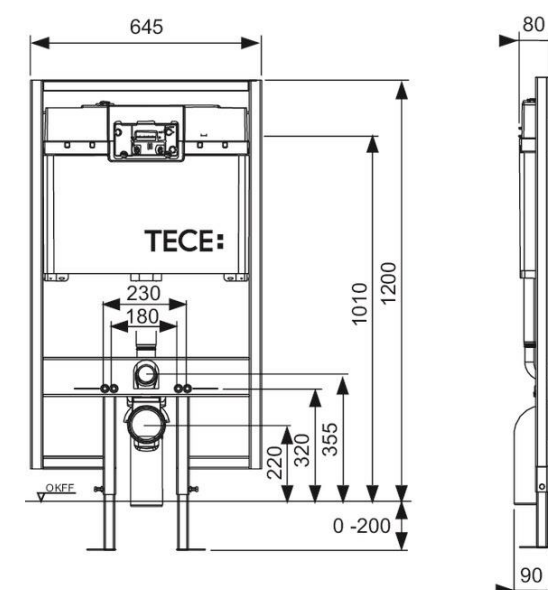

NOW + PROFIL

UNIVERSEEL

GEURAFZUIGING

RUIIMTEBESPAREND

TECE

| | |
|--------------------------|-------------------------|
| PRODUCT | NOW + PROFIL |
| SKU | 004000003 T/M 004070003 |
| MATERIAAL | KUNSTSTOF |
| GEWICHT | N.V.T. |
| MATEN (H X B X D) | 15 X 22 X 0.5 CM |