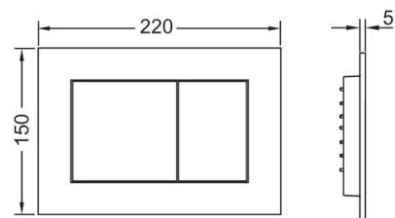

NOW + PROFIL

UNIVERSEEL

GEURAFZUIGING

RUIIMTEBESPAREND

TECE

| | |
|--------------------------|-------------------------|
| PRODUCT | NOW + PROFIL |
| SKU | 004000003 T/M 004070003 |
| MATERIAAL | KUNSTSTOF |
| GEWICHT | N.V.T. |
| MATEN (H X B X D) | 15 X 22 X 0.5 CM |