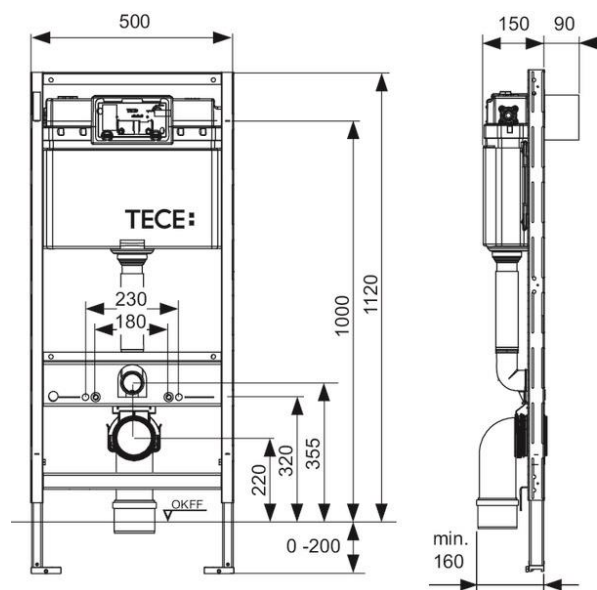

PESO/WEIGHT: KG 21

the.artceram
made in Italy

N.B. Le misure indicate possono subire una variazione dell'0,6% circa, dovuta ad usura stampi e a variazioni delle caratteristiche tecniche relative alle materie prime che compongono l'impasto.

N.B. Indicated size could have a variation of about 0,6% due to usure of the moulds or the variations of the materials' technical characteristics used in the mixture.

LOOP + PROFIL

UNIVERSEEL

GEURAFZUIGING

RUIIMTEBESPAREND

TECE

PRODUCT	LOOP + PROFIL
SKU	006000003 T/M 006260003
MATERIAAL	KUNSTSTOF
GEWICHT	N.V.T.
MATEN (H X B X D)	14.5 X 21.6 X 0.6 CM