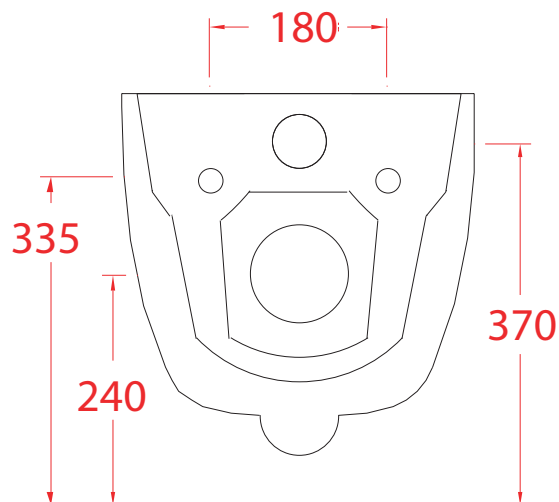

PESO/WEIGHT: KG 21

the.artceram
made in Italy

N.B. Le misure indicate possono subire una variazione dell'0,6% circa, dovuta ad usura stampi e a variazioni delle caratteristiche tecniche relative alle materie prime che compongono l'impasto.

N.B. Indicated size could have a variation of about 0,6% due to usure of the moulds or the variations of the materials' technical characteristics used in the mixture.

LOOP + PROFIL

UNIVERSEEL

GEURAFZUIGING

RUIIMTEBESPAREND

TECE

PRODUCT	LOOP + PROFIL
SKU	006000003 T/M 006260003
MATERIAAL	KUNSTSTOF
GEWICHT	N.V.T.
MATEN (H X B X D)	14.5 X 21.6 X 0.6 CM