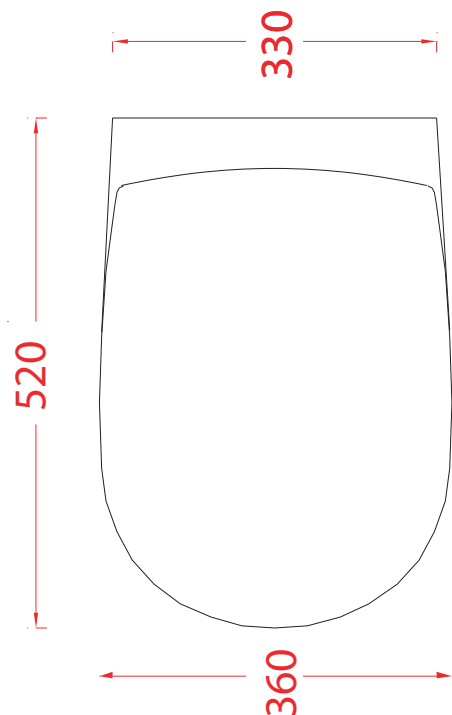

PESO/WEIGHT: KG 21

the.artceram
made in Italy

N.B. Le misure indicate possono subire una variazione dell'0,6% circa, dovuta ad usura stampi e a variazioni delle caratteristiche tecniche relative alle materie prime che compongono l'impasto.

N.B. Indicated size could have a variation of about 0,6% due to usure of the moulds or the variations of the materials' technical characteristics used in the mixture.

LOOP + PROFIL

UNIVERSEEL

GEURAFZUIGING

RUIIMTEBESPAREND

TECE

PRODUCT	LOOP + PROFIL
SKU	006000003 T/M 006260003
MATERIAAL	KUNSTSTOF
GEWICHT	N.V.T.
MATEN (H X B X D)	14.5 X 21.6 X 0.6 CM