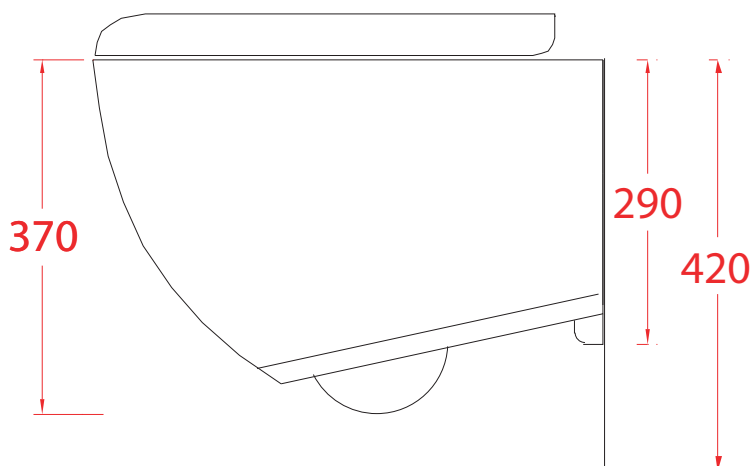

PESO/WEIGHT: KG 21

the.artceram
made in Italy

N.B. Le misure indicate possono subire una variazione dell'0,6% circa, dovuta ad usura stampi e a variazioni delle caratteristiche tecniche relative alle materie prime che compongono l'impasto.

N.B. Indicated size could have a variation of about 0,6% due to usure of the moulds or the variations of the materials' technical characteristics used in the mixture.

LOOP + PROFIL

UNIVERSEEL

GEURAFZUIGING

RUIIMTEBESPAREND

TECE

PRODUCT	LOOP + PROFIL
SKU	006000003 T/M 006260003
MATERIAAL	KUNSTSTOF
GEWICHT	N.V.T.
MATEN (H X B X D)	14.5 X 21.6 X 0.6 CM