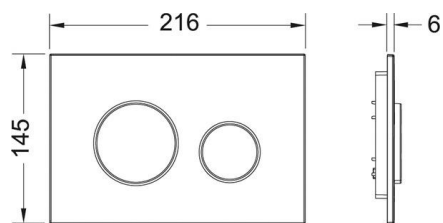

PESO/WEIGHT: KG 21

the.artceram
made in Italy

N.B. Le misure indicate possono subire una variazione dell'0,6% circa, dovuta ad usura stampi e a variazioni delle caratteristiche tecniche relative alle materie prime che compongono l'impasto.

N.B. Indicated size could have a variation of about 0,6% due to usure of the moulds or the variations of the materials' technical characteristics used in the mixture.

LOOP + PROFIL

UNIVERSEEL

GEURAFZUIGING

RUIIMTEBESPAREND

TECE

PRODUCT	LOOP + PROFIL
SKU	006000003 T/M 006260003
MATERIAAL	KUNSTSTOF
GEWICHT	N.V.T.
MATEN (H X B X D)	14.5 X 21.6 X 0.6 CM