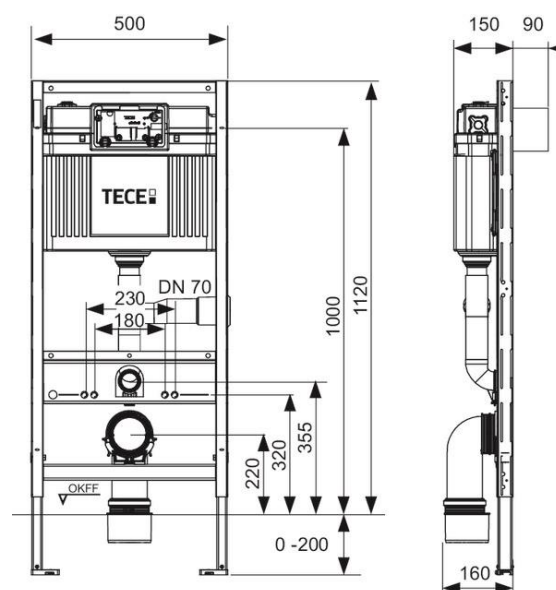

PESO/WEIGHT: KG 21

the.artceram
made in Italy

N.B. Le misure indicate possono subire una variazione dell'0,6% circa, dovuta ad usura stampi e a variazioni delle caratteristiche tecniche relative alle materie prime che compongono l'impasto.

N.B. Indicated size could have a variation of about 0,6% due to usure of the moulds or the variations of the materials' technical characteristics used in the mixture.

LOOP + PROFIL

UNIVERSEEL

GEURAFZUIGING

RUIIMTEBESPAREND

TECE

PRODUCT	LOOP + PROFIL
SKU	006000003 T/M 006260003
MATERIAAL	KUNSTSTOF
GEWICHT	N.V.T.
MATEN (H X B X D)	14.5 X 21.6 X 0.6 CM