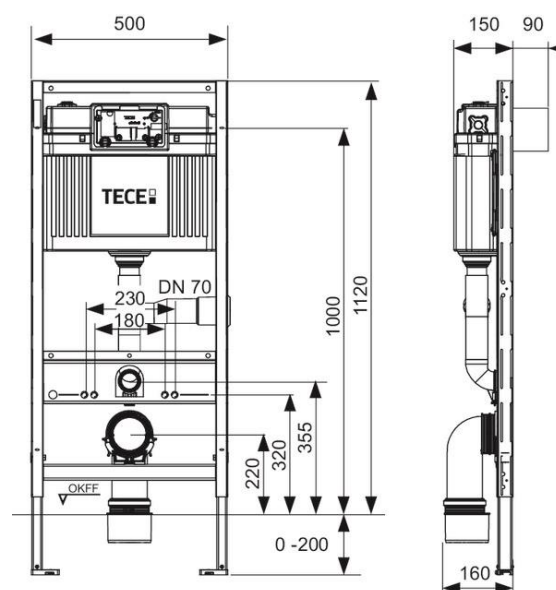

PESO/WEIGHT: KG 21

the.artceram
made in Italy

N.B. Le misure indicate possono subire una variazione dell'0,6% circa, dovuta ad usura stampi e a variazioni delle caratteristiche tecniche relative alle materie prime che compongono l'impasto.

N.B. Indicated size could have a variation of about 0,6% due to usure of the moulds or the variations of the materials' technical characteristics used in the mixture.

NOW + PROFIL

UNIVERSEEL

GEURAFZUIGING

RUIIMTEBESPAREND

TECE

PRODUCT	NOW + PROFIL
SKU	004000003 T/M 004070003
MATERIAAL	KUNSTSTOF
GEWICHT	N.V.T.
MATEN (H X B X D)	15 X 22 X 0.5 CM