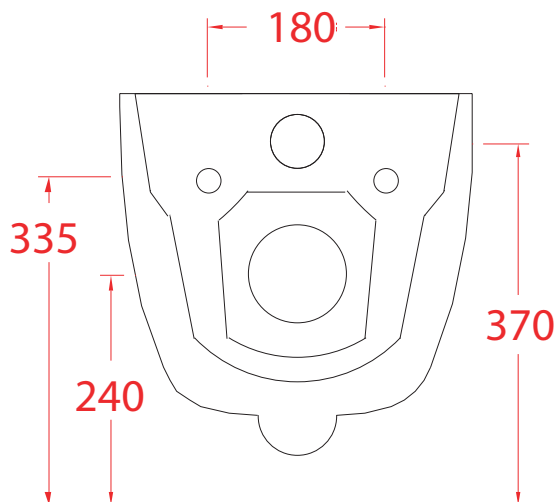

PESO/WEIGHT: KG 21

the.artceram
made in Italy

N.B. Le misure indicate possono subire una variazione dell'0,6% circa, dovuta ad usura stampi e a variazioni delle caratteristiche tecniche relative alle materie prime che compongono l'impasto.

N.B. Indicated size could have a variation of about 0,6% due to usure of the moulds or the variations of the materials' technical characteristics used in the mixture.

NOW + PROFIL

UNIVERSEEL

GEURAFZUIGING

RUIIMTEBESPAREND

TECE

PRODUCT	NOW + PROFIL
SKU	004000003 T/M 004070003
MATERIAAL	KUNSTSTOF
GEWICHT	N.V.T.
MATEN (H X B X D)	15 X 22 X 0.5 CM