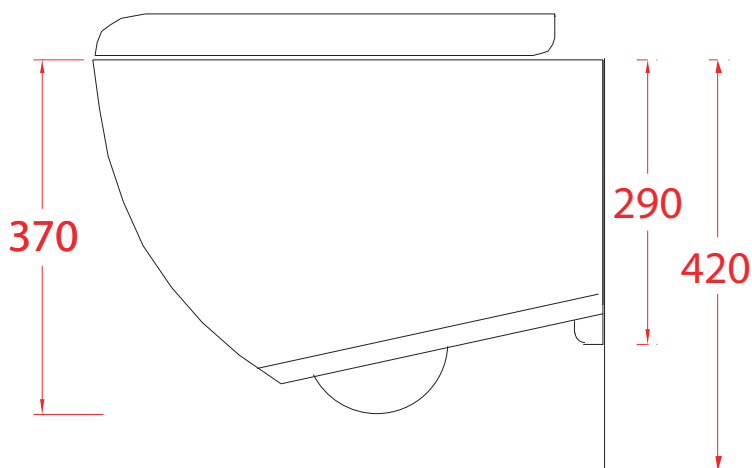

PESO/WEIGHT: KG 21

the.artceram
made in Italy

N.B. Le misure indicate possono subire una variazione dell'0,6% circa, dovuta ad usura stampi e a variazioni delle caratteristiche tecniche relative alle materie prime che compongono l'impasto.

N.B. Indicated size could have a variation of about 0,6% due to usure of the moulds or the variations of the materials' technical characteristics used in the mixture.

NOW + PROFIL

UNIVERSEEL

GEURAFZUIGING

RUIIMTEBESPAREND

TECE

PRODUCT	NOW + PROFIL
SKU	004000003 T/M 004070003
MATERIAAL	KUNSTSTOF
GEWICHT	N.V.T.
MATEN (H X B X D)	15 X 22 X 0.5 CM