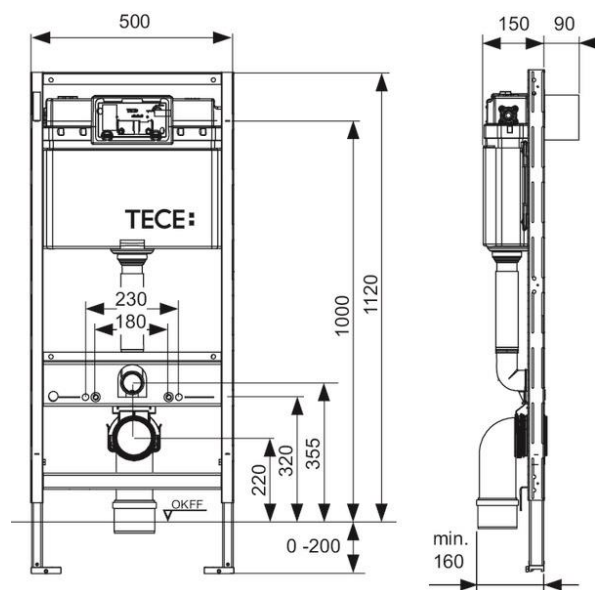

PESO/WEIGHT: KG 21

the.artceram
made in Italy

N.B. Le misure indicate possono subire una variazione dell'0,6% circa, dovuta ad usura stampi e a variazioni delle caratteristiche tecniche relative alle materie prime che compongono l'impasto.

N.B. Indicated size could have a variation of about 0,6% due to usure of the moulds or the variations of the materials' technical characteristics used in the mixture.

NOW + PROFIL

UNIVERSEEL

GEURAFZUIGING

RUIIMTEBESPAREND

TECE

PRODUCT	NOW + PROFIL
SKU	004000003 T/M 004070003
MATERIAAL	KUNSTSTOF
GEWICHT	N.V.T.
MATEN (H X B X D)	15 X 22 X 0.5 CM