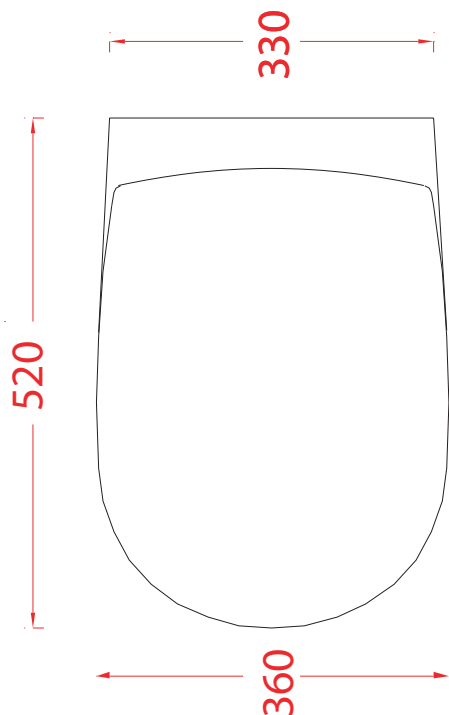

PESO/WEIGHT: KG 21

the.artceram
made in Italy

N.B. Le misure indicate possono subire una variazione dell'0,6% circa, dovuta ad usura stampi e a variazioni delle caratteristiche tecniche relative alle materie prime che compongono l'impasto.

N.B. Indicated size could have a variation of about 0,6% due to usure of the moulds or the variations of the materials' technical characteristics used in the mixture.

NOW + PROFIL

UNIVERSEEL

GEURAFZUIGING

RUIIMTEBESPAREND

TECE

PRODUCT	NOW + PROFIL
SKU	004000003 T/M 004070003
MATERIAAL	KUNSTSTOF
GEWICHT	N.V.T.
MATEN (H X B X D)	15 X 22 X 0.5 CM