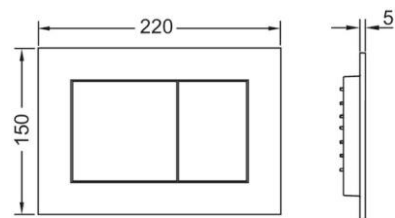

PESO/WEIGHT: KG 21

the.artceram
made in Italy

N.B. Le misure indicate possono subire una variazione dell'0,6% circa, dovuta ad usura stampi e a variazioni delle caratteristiche tecniche relative alle materie prime che compongono l'impasto.

N.B. Indicated size could have a variation of about 0,6% due to usure of the moulds or the variations of the materials' technical characteristics used in the mixture.

NOW + PROFIL

UNIVERSEEL

GEURAFZUIGING

RUIIMTEBESPAREND

TECE

PRODUCT	NOW + PROFIL
SKU	004000003 T/M 004070003
MATERIAAL	KUNSTSTOF
GEWICHT	N.V.T.
MATEN (H X B X D)	15 X 22 X 0.5 CM