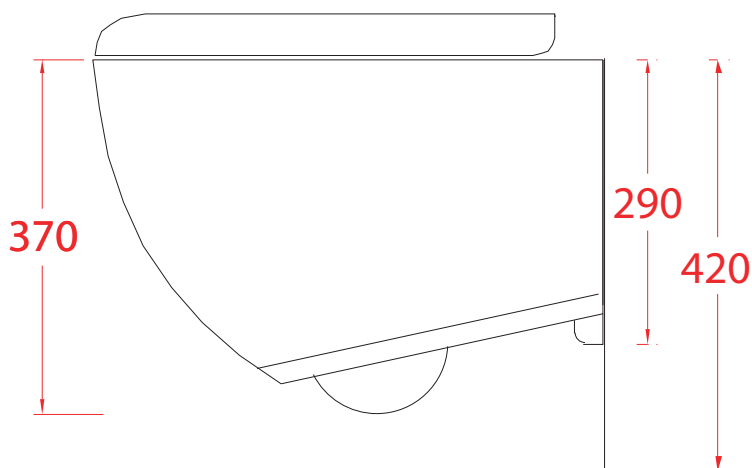

PESO/WEIGHT: KG 21

the.artceram
made in Italy

N.B. Le misure indicate possono subire una variazione dell'0,6% circa, dovuta ad usura stampi e a variazioni delle caratteristiche tecniche relative alle materie prime che compongono l'impasto.

N.B. Indicated size could have a variation of about 0,6% due to usure of the moulds or the variations of the materials' technical characteristics used in the mixture.

SOLID + PROFIL

UNIVERSEEL

GEURAFZUIGING

RUIIMTEBESPREND

TECE

| | |
|--------------------------|-------------------------|
| PRODUCT | SOLID + PROFIL |
| SKU | 004310003 T/M 004340003 |
| MATERIAAL | RVS |
| GEWICHT | N.V.T. |
| MATEN (H X B X D) | 15 X 22 X 0.6 CM |