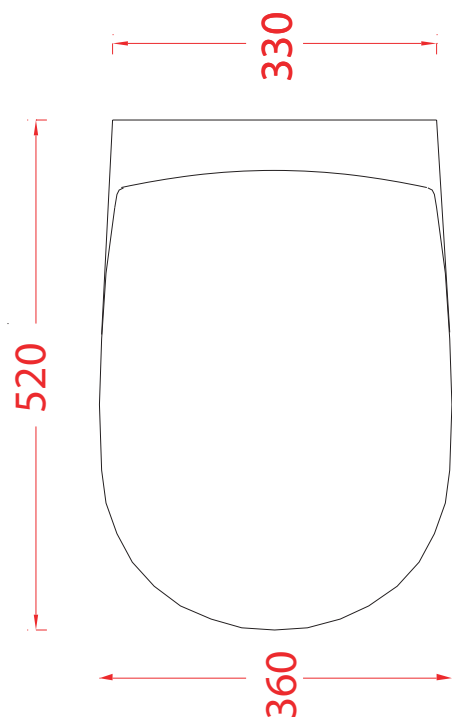

PESO/WEIGHT: KG 21

the.artceram
made in Italy

N.B. Le misure indicate possono subire una variazione dell'0,6% circa, dovuta ad usura stampi e a variazioni delle caratteristiche tecniche relative alle materie prime che compongono l'impasto.

N.B. Indicated size could have a variation of about 0,6% due to usure of the moulds or the variations of the materials' technical characteristics used in the mixture.

SOLID + PROFIL

UNIVERSEEL

GEURAFZUIGING

RUIIMTEBESPREND

TECE

| | |
|--------------------------|-------------------------|
| PRODUCT | SOLID + PROFIL |
| SKU | 004310003 T/M 004340003 |
| MATERIAAL | RVS |
| GEWICHT | N.V.T. |
| MATEN (H X B X D) | 15 X 22 X 0.6 CM |