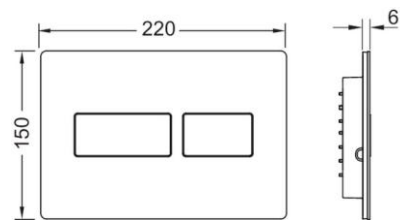

PESO/WEIGHT: KG 21

the.artceram
made in Italy

N.B. Le misure indicate possono subire una variazione dell'0,6% circa, dovuta ad usura stampi e a variazioni delle caratteristiche tecniche relative alle materie prime che compongono l'impasto.

N.B. Indicated size could have a variation of about 0,6% due to usure of the moulds or the variations of the materials' technical characteristics used in the mixture.

SOLID + PROFIL

UNIVERSEEL

GEURAFZUIGING

RUIIMTEBESPREND

TECE

| | |
|--------------------------|-------------------------|
| PRODUCT | SOLID + PROFIL |
| SKU | 004310003 T/M 004340003 |
| MATERIAAL | RVS |
| GEWICHT | N.V.T. |
| MATEN (H X B X D) | 15 X 22 X 0.6 CM |