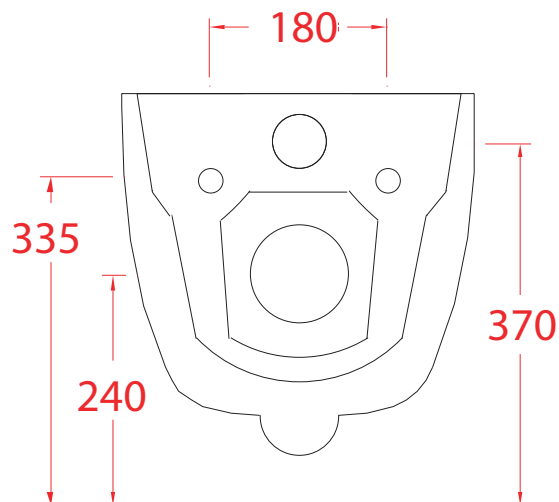

PESO/WEIGHT: KG 21

the.artceram
made in Italy

N.B. Le misure indicate possono subire una variazione dell'0,6% circa, dovuta ad usura stampi e a variazioni delle caratteristiche tecniche relative alle materie prime che compongono l'impasto.

N.B. Indicated size could have a variation of about 0,6% due to usure of the moulds or the variations of the materials' technical characteristics used in the mixture.

SOLID + PROFIL

UNIVERSEEL

GEURAFZUIGING

RUIIMTEBESPREND

TECE

| | |
|--------------------------|-------------------------|
| PRODUCT | SOLID + PROFIL |
| SKU | 004310003 T/M 004340003 |
| MATERIAAL | RVS |
| GEWICHT | N.V.T. |
| MATEN (H X B X D) | 15 X 22 X 0.6 CM |