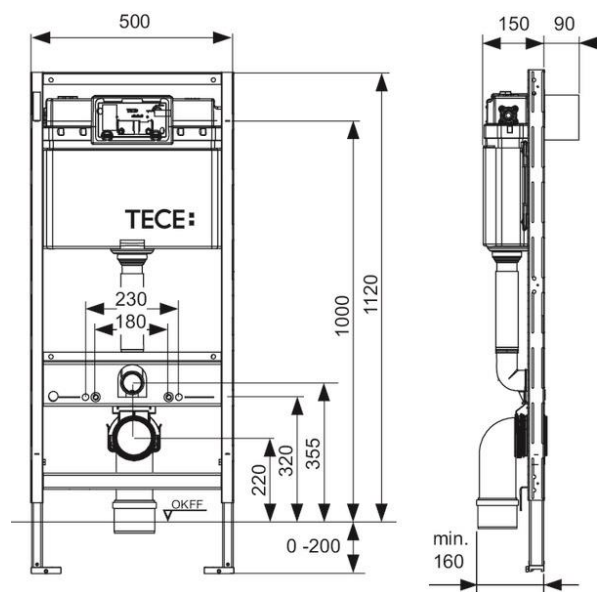

PESO/WEIGHT: KG 21

the.artceram
made in Italy

N.B. Le misure indicate possono subire una variazione dell'0,6% circa, dovuta ad usura stampi e a variazioni delle caratteristiche tecniche relative alle materie prime che compongono l'impasto.

N.B. Indicated size could have a variation of about 0,6% due to usure of the moulds or the variations of the materials' technical characteristics used in the mixture.

SOLID + PROFIL

UNIVERSEEL

GEURAFZUIGING

RUIIMTEBESPREND

TECE

| | |
|--------------------------|-------------------------|
| PRODUCT | SOLID + PROFIL |
| SKU | 004310003 T/M 004340003 |
| MATERIAAL | RVS |
| GEWICHT | N.V.T. |
| MATEN (H X B X D) | 15 X 22 X 0.6 CM |