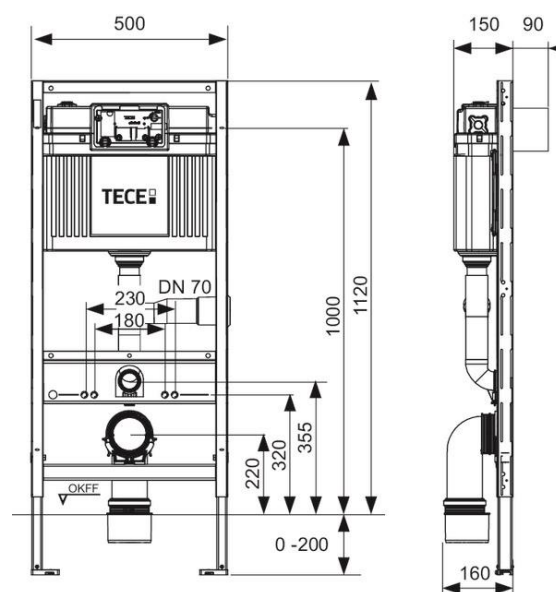

PESO/WEIGHT: KG 21

the.artceram
made in Italy

N.B. Le misure indicate possono subire una variazione dell'0,6% circa, dovuta ad usura stampi e a variazioni delle caratteristiche tecniche relative alle materie prime che compongono l'impasto.

N.B. Indicated size could have a variation of about 0,6% due to usure of the moulds or the variations of the materials' technical characteristics used in the mixture.

SOLID + PROFIL

UNIVERSEEL

GEURAFZUIGING

RUIIMTEBESPREND

TECE

| | |
|--------------------------|-------------------------|
| PRODUCT | SOLID + PROFIL |
| SKU | 004310003 T/M 004340003 |
| MATERIAAL | RVS |
| GEWICHT | N.V.T. |
| MATEN (H X B X D) | 15 X 22 X 0.6 CM |