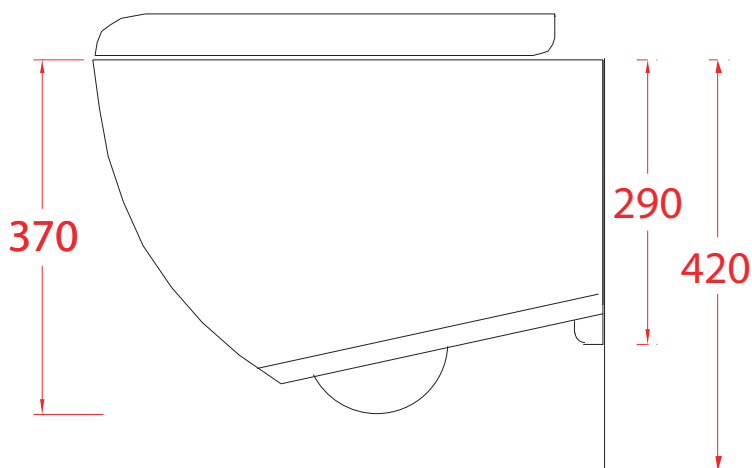

PESO/WEIGHT: KG 21

the.artceram
made in Italy

N.B. Le misure indicate possono subire una variazione dell'0,6% circa, dovuta ad usura stampi e a variazioni delle caratteristiche tecniche relative alle materie prime che compongono l'impasto.

N.B. Indicated size could have a variation of about 0,6% due to usure of the moulds or the variations of the materials' technical characteristics used in the mixture.

SQUARE II + PROFIL

UNIVERSEEL

GEURAFZUIGING

RUIIMTEBESPAREND

TECE

PRODUCT	SQUARE II + PROFIL
SKU	008300003 T/M 008400003
MATERIAAL	METAAL
GEWICHT	N.V.T.
MATEN (H X B X D)	15 X 22 X 0.3 CM