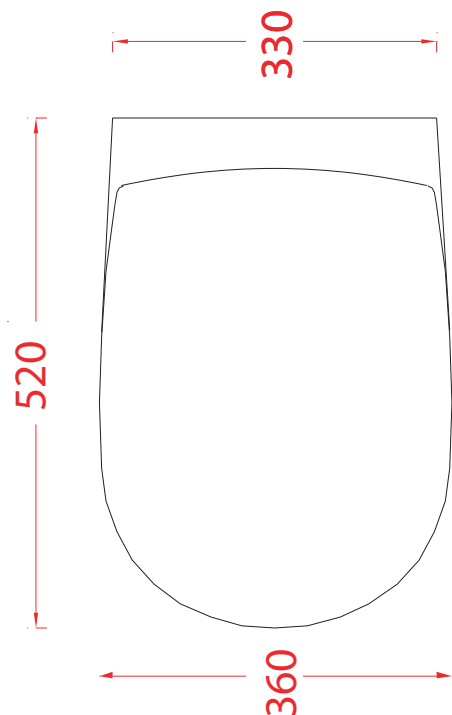

PESO/WEIGHT: KG 21

the.artceram
made in Italy

N.B. Le misure indicate possono subire una variazione dell'0,6% circa, dovuta ad usura stampi e a variazioni delle caratteristiche tecniche relative alle materie prime che compongono l'impasto.

N.B. Indicated size could have a variation of about 0,6% due to usure of the moulds or the variations of the materials' technical characteristics used in the mixture.

SQUARE II + PROFIL

UNIVERSEEL

GEURAFZUIGING

RUIIMTEBESPAREND

TECE

PRODUCT	SQUARE II + PROFIL
SKU	008300003 T/M 008400003
MATERIAAL	METAAL
GEWICHT	N.V.T.
MATEN (H X B X D)	15 X 22 X 0.3 CM