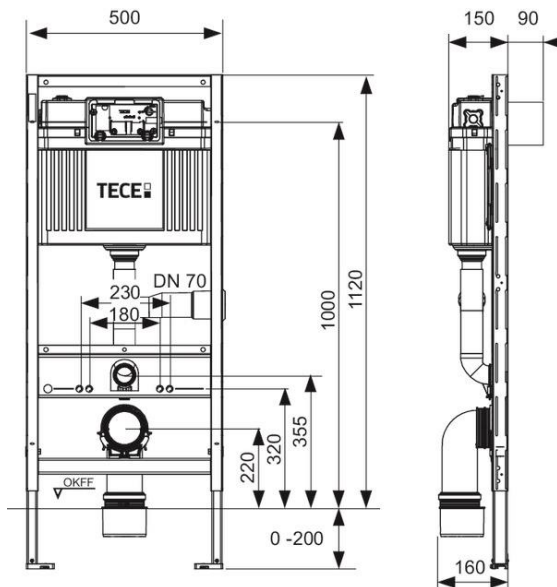

PESO/WEIGHT: KG 21

the.artceram
made in Italy

N.B. Le misure indicate possono subire una variazione dell'0,6% circa, dovuta ad usura stampi e a variazioni delle caratteristiche tecniche relative alle materie prime che compongono l'impasto.

N.B. Indicated size could have a variation of about 0,6% due to usure of the moulds or the variations of the materials' technical characteristics used in the mixture.

SQUARE II + PROFIL

UNIVERSEEL

GEURAFZUIGING

RUIIMTEBESPAREND

TECE

PRODUCT	SQUARE II + PROFIL
SKU	008300003 T/M 008400003
MATERIAAL	METAAL
GEWICHT	N.V.T.
MATEN (H X B X D)	15 X 22 X 0.3 CM