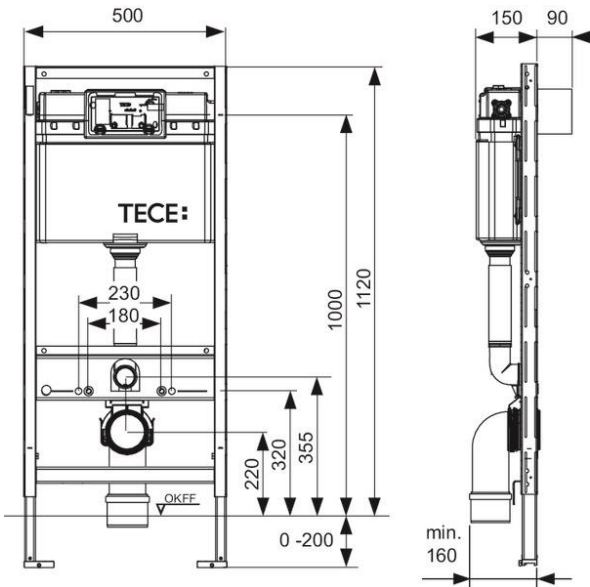

PESO/WEIGHT: KG 21

the.artceram
made in Italy

N.B. Le misure indicate possono subire una variazione dell'0,6% circa, dovuta ad usura stampi e a variazioni delle caratteristiche tecniche relative alle materie prime che compongono l'impasto.

N.B. Indicated size could have a variation of about 0,6% due to usure of the moulds or the variations of the materials' technical characteristics used in the mixture.

SQUARE II + PROFIL

UNIVERSEEL

GEURAFZUIGING

RUIIMTEBESPAREND

TECE

PRODUCT	SQUARE II + PROFIL
SKU	008300003 T/M 008400003
MATERIAAL	METAAL
GEWICHT	N.V.T.
MATEN (H X B X D)	15 X 22 X 0.3 CM