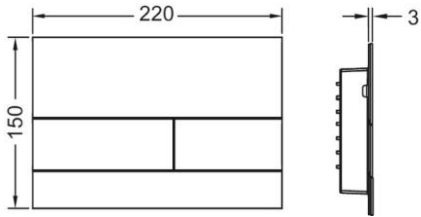

PESO/WEIGHT: KG 21

the.artceram
made in Italy

N.B. Le misure indicate possono subire una variazione dell'0,6% circa, dovuta ad usura stampi e a variazioni delle caratteristiche tecniche relative alle materie prime che compongono l'impasto.

N.B. Indicated size could have a variation of about 0,6% due to usure of the moulds or the variations of the materials' technical characteristics used in the mixture.

SQUARE II + PROFIL

UNIVERSEEL

GEURAFZUIGING

RUIIMTEBESPAREND

TECE

PRODUCT	SQUARE II + PROFIL
SKU	008300003 T/M 008400003
MATERIAAL	METAAL
GEWICHT	N.V.T.
MATEN (H X B X D)	15 X 22 X 0.3 CM