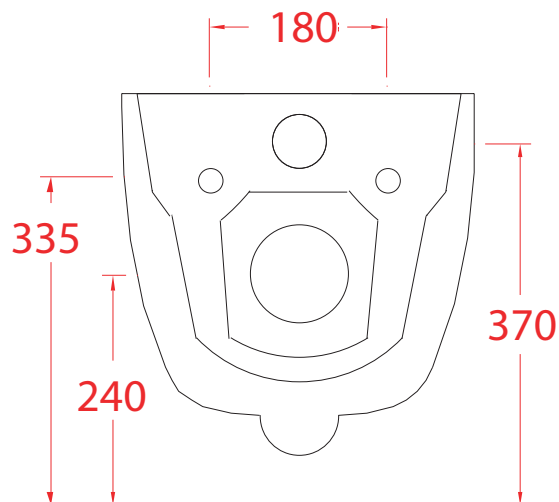

PESO/WEIGHT: KG 21

the.artceram
made in Italy

N.B. Le misure indicate possono subire una variazione dell'0,6% circa, dovuta ad usura stampi e a variazioni delle caratteristiche tecniche relative alle materie prime che compongono l'impasto.

N.B. Indicated size could have a variation of about 0,6% due to usure of the moulds or the variations of the materials' technical characteristics used in the mixture.

SQUARE II + PROFIL

UNIVERSEEL

GEURAFZUIGING

RUIIMTEBESPAREND

TECE

PRODUCT	SQUARE II + PROFIL
SKU	008300003 T/M 008400003
MATERIAAL	METAAL
GEWICHT	N.V.T.
MATEN (H X B X D)	15 X 22 X 0.3 CM