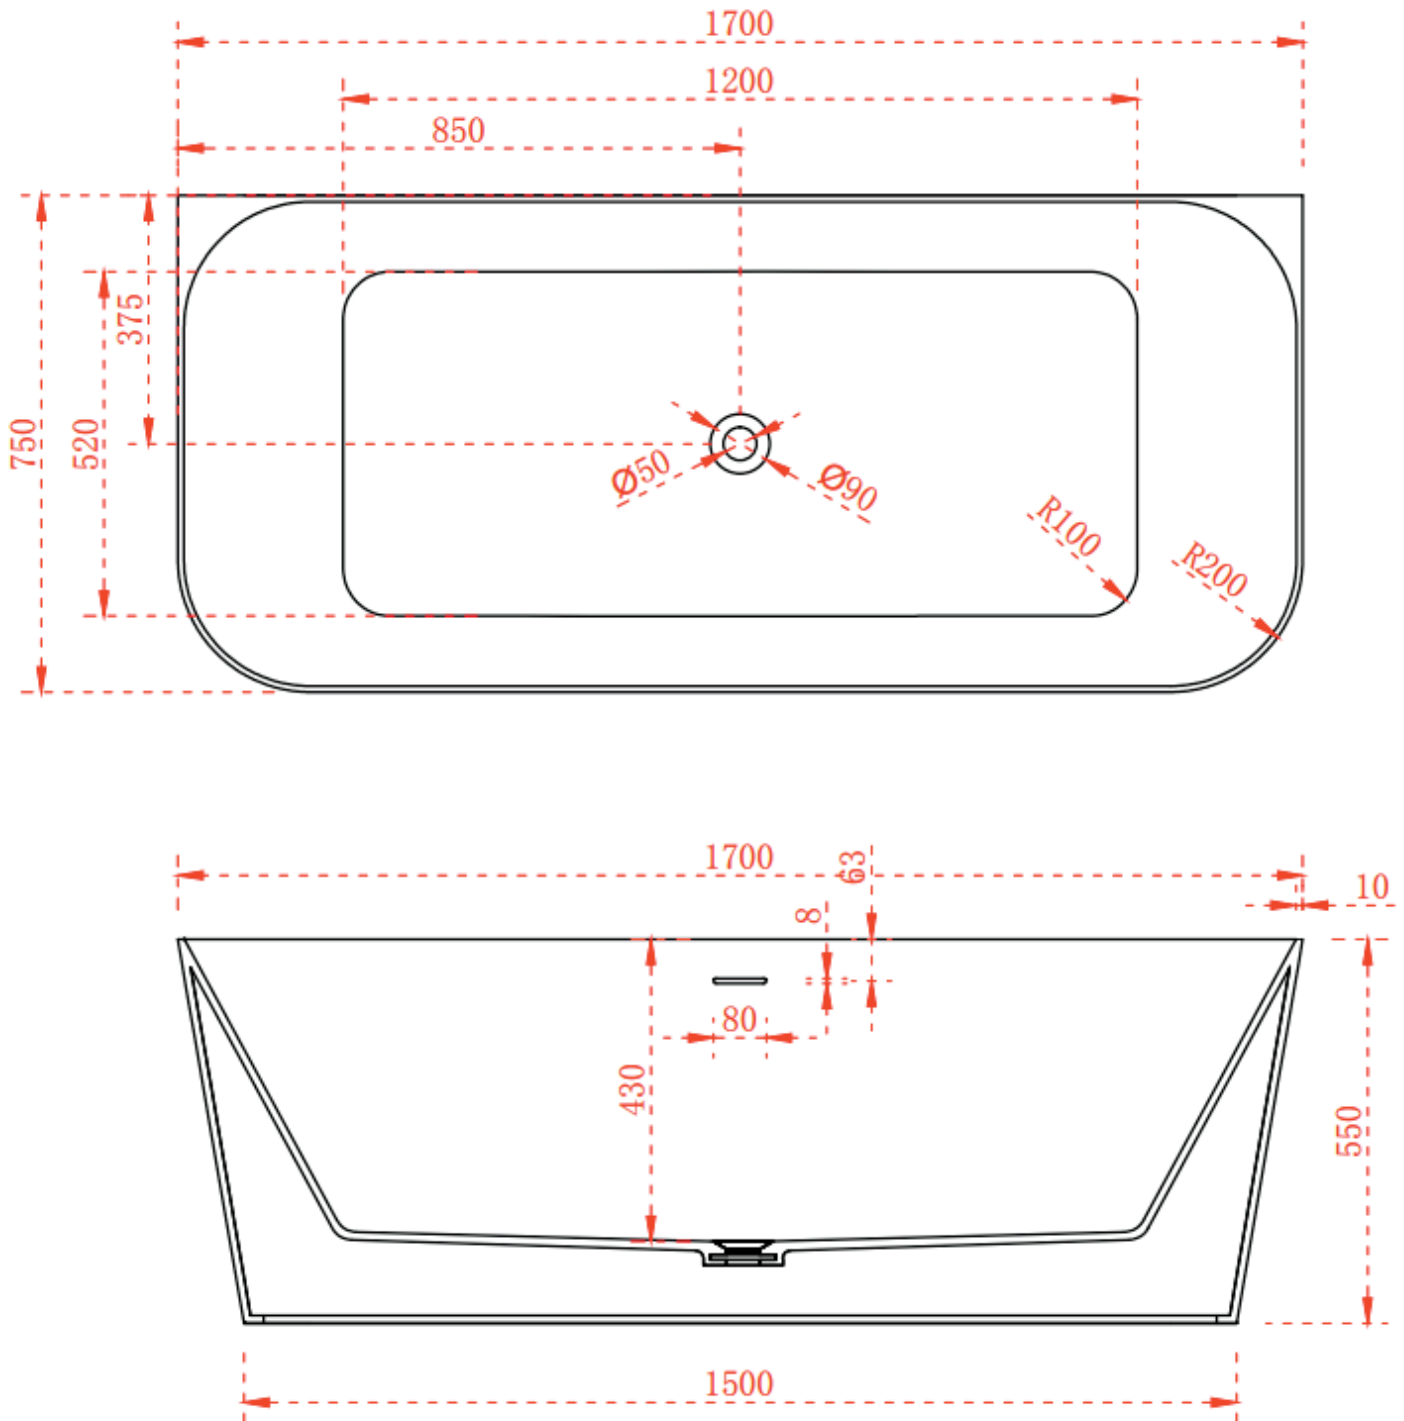

WERKTEKENING BREEZA 3

Alle maten in deze werktekeningen zijn aangegeven in centimeters

WERKTEKENING BREEZA 4

WERKTEKENING FLOW 1

Alle maten in deze werktekeningen zijn aangegeven in centimeters

WERKTEKENING FLOW 2

WERKTEKENING FLOW 3

Alle maten in deze werktekeningen zijn aangegeven in centimeters

WERKTEKENING FLOW 4

WERKTEKENING AMAZE 1

Alle maten in deze werktekeningen zijn aangegeven in centimeters

WERKTEKENING BOHO 1

WERKTEKENING BOHO 2

Alle maten in deze werktekeningen zijn aangegeven in centimeters

WERKTEKENING BOHO 3

WERKTEKENING BOHO 4

Alle maten in deze werktekeningen zijn aangegeven in centimeters

WERKTEKENING ICON