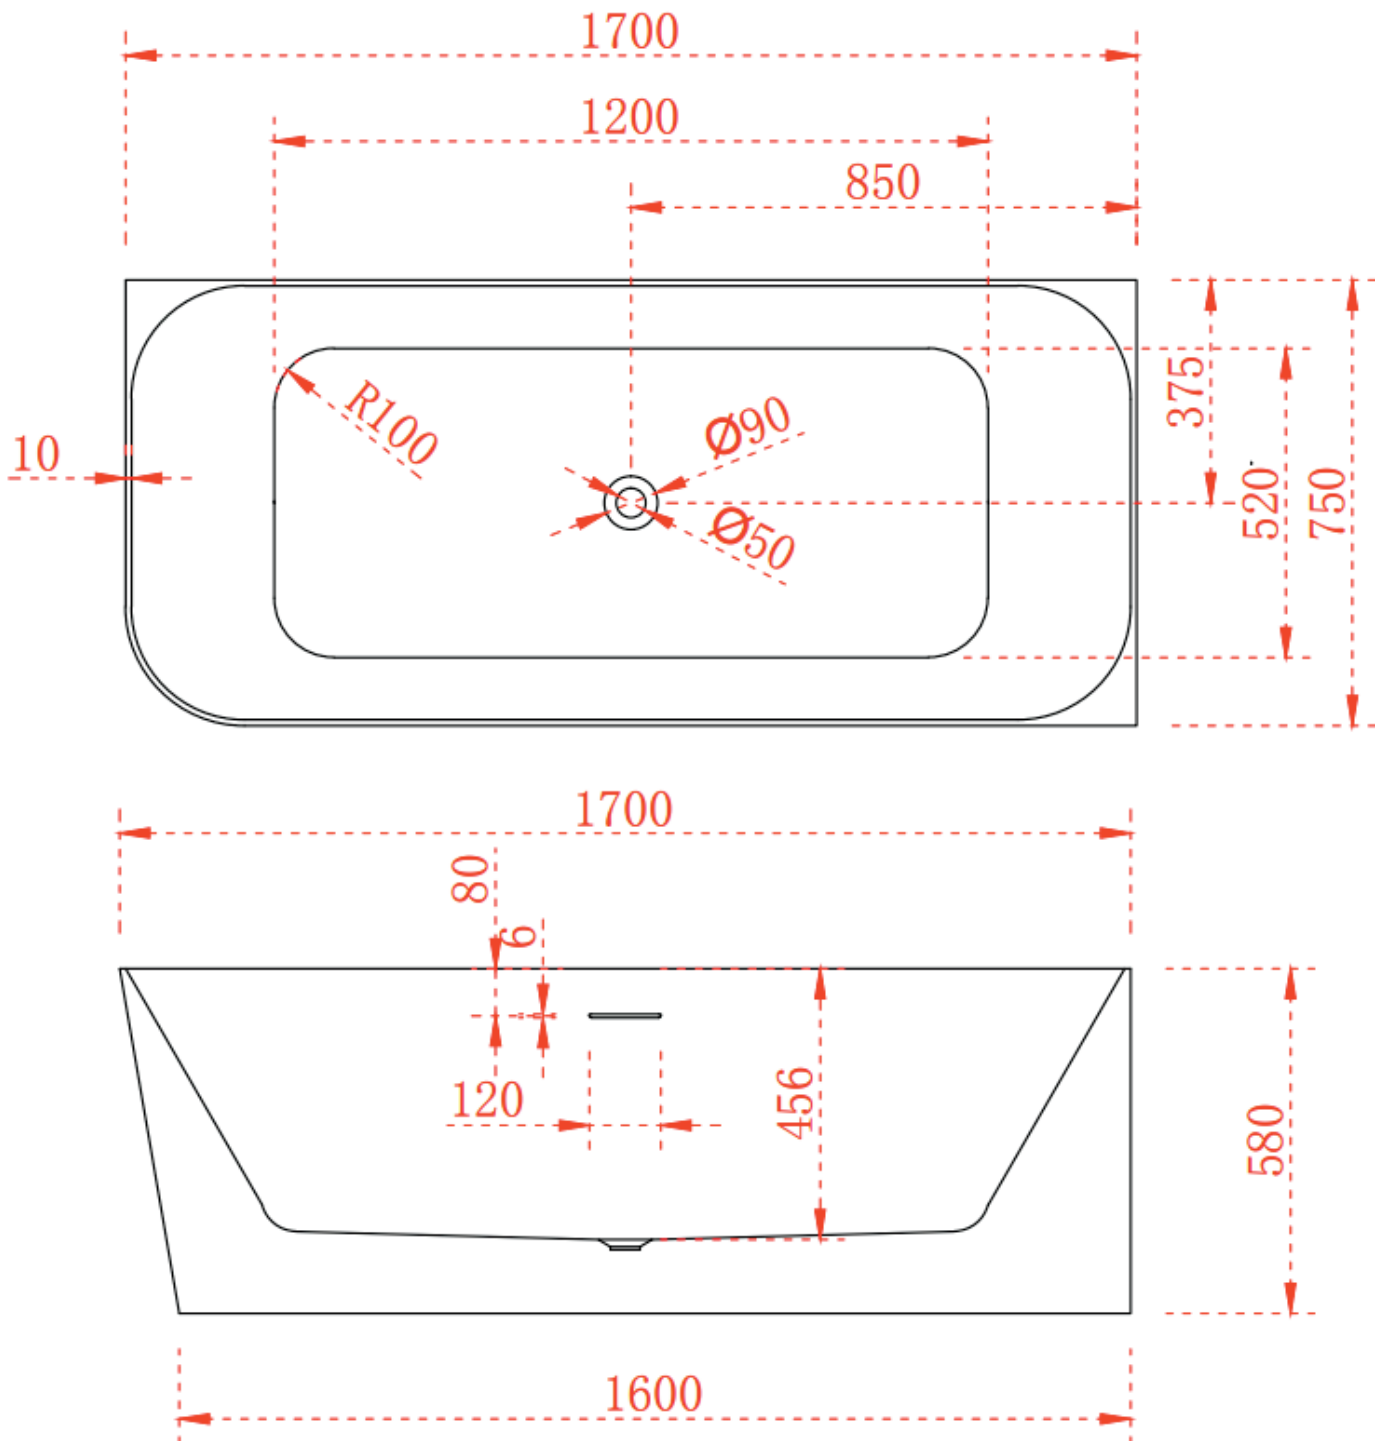

SKU: BOHOS4

Maat: 170x75x58

Kleur: Mat Wit

Materiaal: Solid Surface

Gewicht: 148KG

Incl: Potenset, clickwaste (mat wit) en sifon

Prijs: €2599,-

ICON COLLECTIE

Van alle Icon baden zijn bijpassende waskommen beschikbaar

Model: Mastello transparant vrijstaand bad - Icon Roze 160

SKU: ICON2

Maat: 160x78x55

Kleur: Transparant Roze

Materiaal: Resin full color

Gewicht: 90KG

WERKTEKENING BREEZA 3

Alle maten in deze werktekeningen zijn aangegeven in centimeters

WERKTEKENING BREEZA 4

WERKTEKENING FLOW 1

Alle maten in deze werktekeningen zijn aangegeven in centimeters

WERKTEKENING FLOW 2

WERKTEKENING FLOW 3

Alle maten in deze werktekeningen zijn aangegeven in centimeters

WERKTEKENING FLOW 4

WERKTEKENING AMAZE 1

Alle maten in deze werktekeningen zijn aangegeven in centimeters

WERKTEKENING BOHO 1