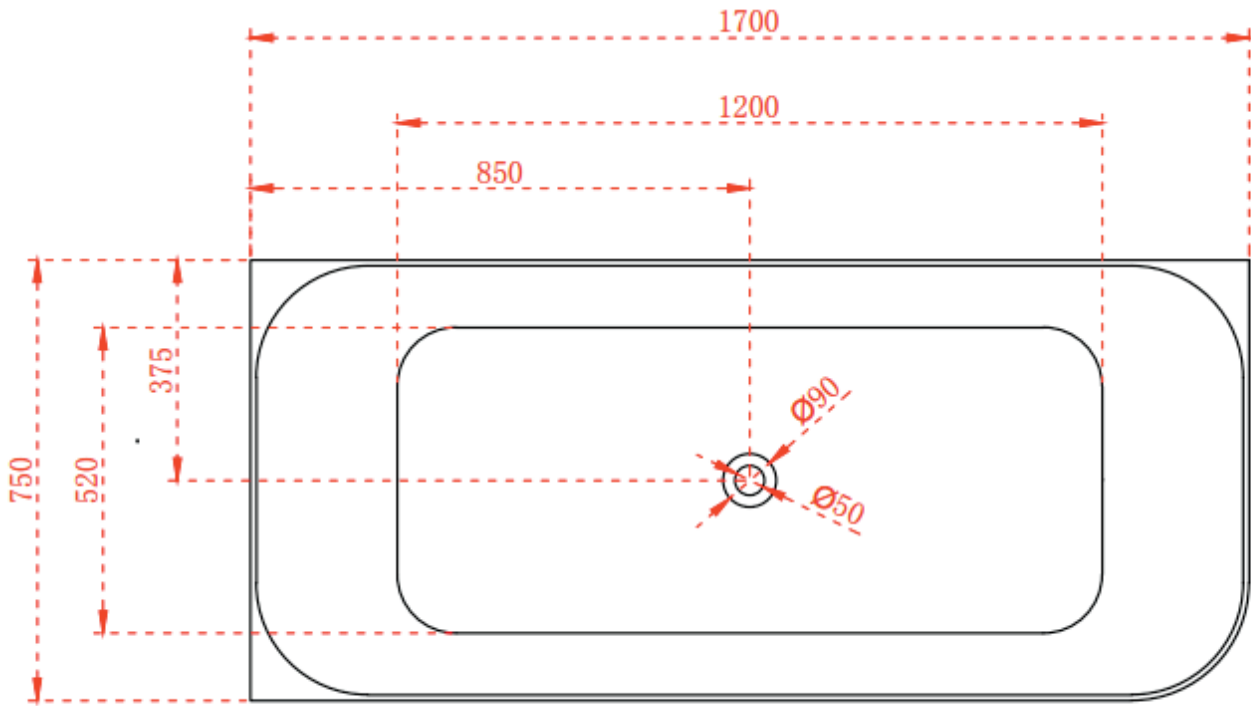

WERKTEKENING BREEZA 3

Alle maten in deze werktekeningen zijn aangegeven in centimeters

WERKTEKENING BREEZA 4

WERKTEKENING FLOW 1

Alle maten in deze werktekeningen zijn aangegeven in centimeters

WERKTEKENING FLOW 2

WERKTEKENING FLOW 3

Alle maten in deze werktekeningen zijn aangegeven in centimeters

WERKTEKENING FLOW 4

WERKTEKENING AMAZE 1

Alle maten in deze werktekeningen zijn aangegeven in centimeters

WERKTEKENING BOHO 1

WERKTEKENING BOHO 2

Alle maten in deze werktekeningen zijn aangegeven in centimeters

WERKTEKENING BOHO 3

WERKTEKENING BOHO 4

Alle maten in deze werktekeningen zijn aangegeven in centimeters

WERKTEKENING ICON