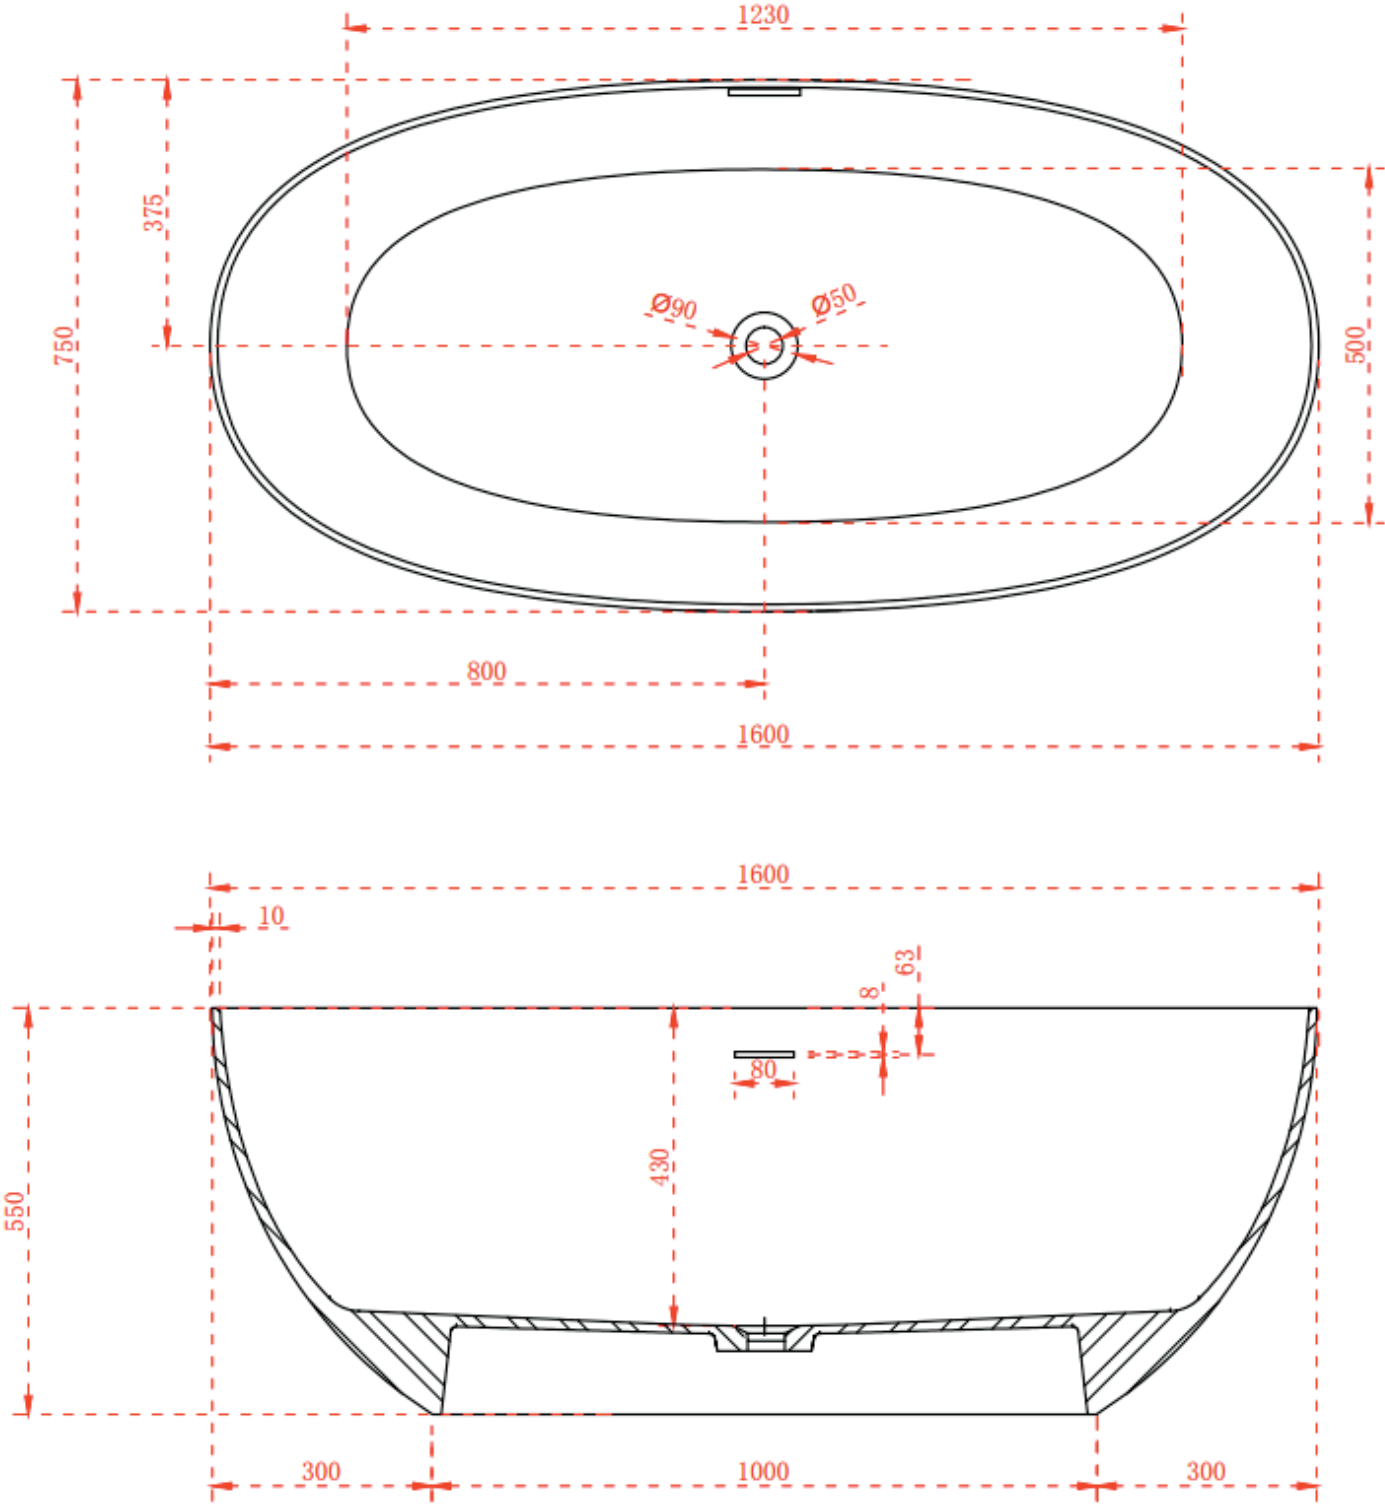

WERKTEKENING BREEZA 3

Alle maten in deze werktekeningen zijn aangegeven in centimeters

WERKTEKENING BREEZA 4

WERKTEKENING FLOW 1

Alle maten in deze werktekeningen zijn aangegeven in centimeters

WERKTEKENING FLOW 2

WERKTEKENING FLOW 3

Alle maten in deze werktekeningen zijn aangegeven in centimeters

WERKTEKENING FLOW 4

WERKTEKENING AMAZE 1

Alle maten in deze werktekeningen zijn aangegeven in centimeters

WERKTEKENING BOHO 1

WERKTEKENING BOHO 2

Alle maten in deze werktekeningen zijn aangegeven in centimeters

WERKTEKENING BOHO 3

WERKTEKENING BOHO 4

Alle maten in deze werktekeningen zijn aangegeven in centimeters

WERKTEKENING ICON