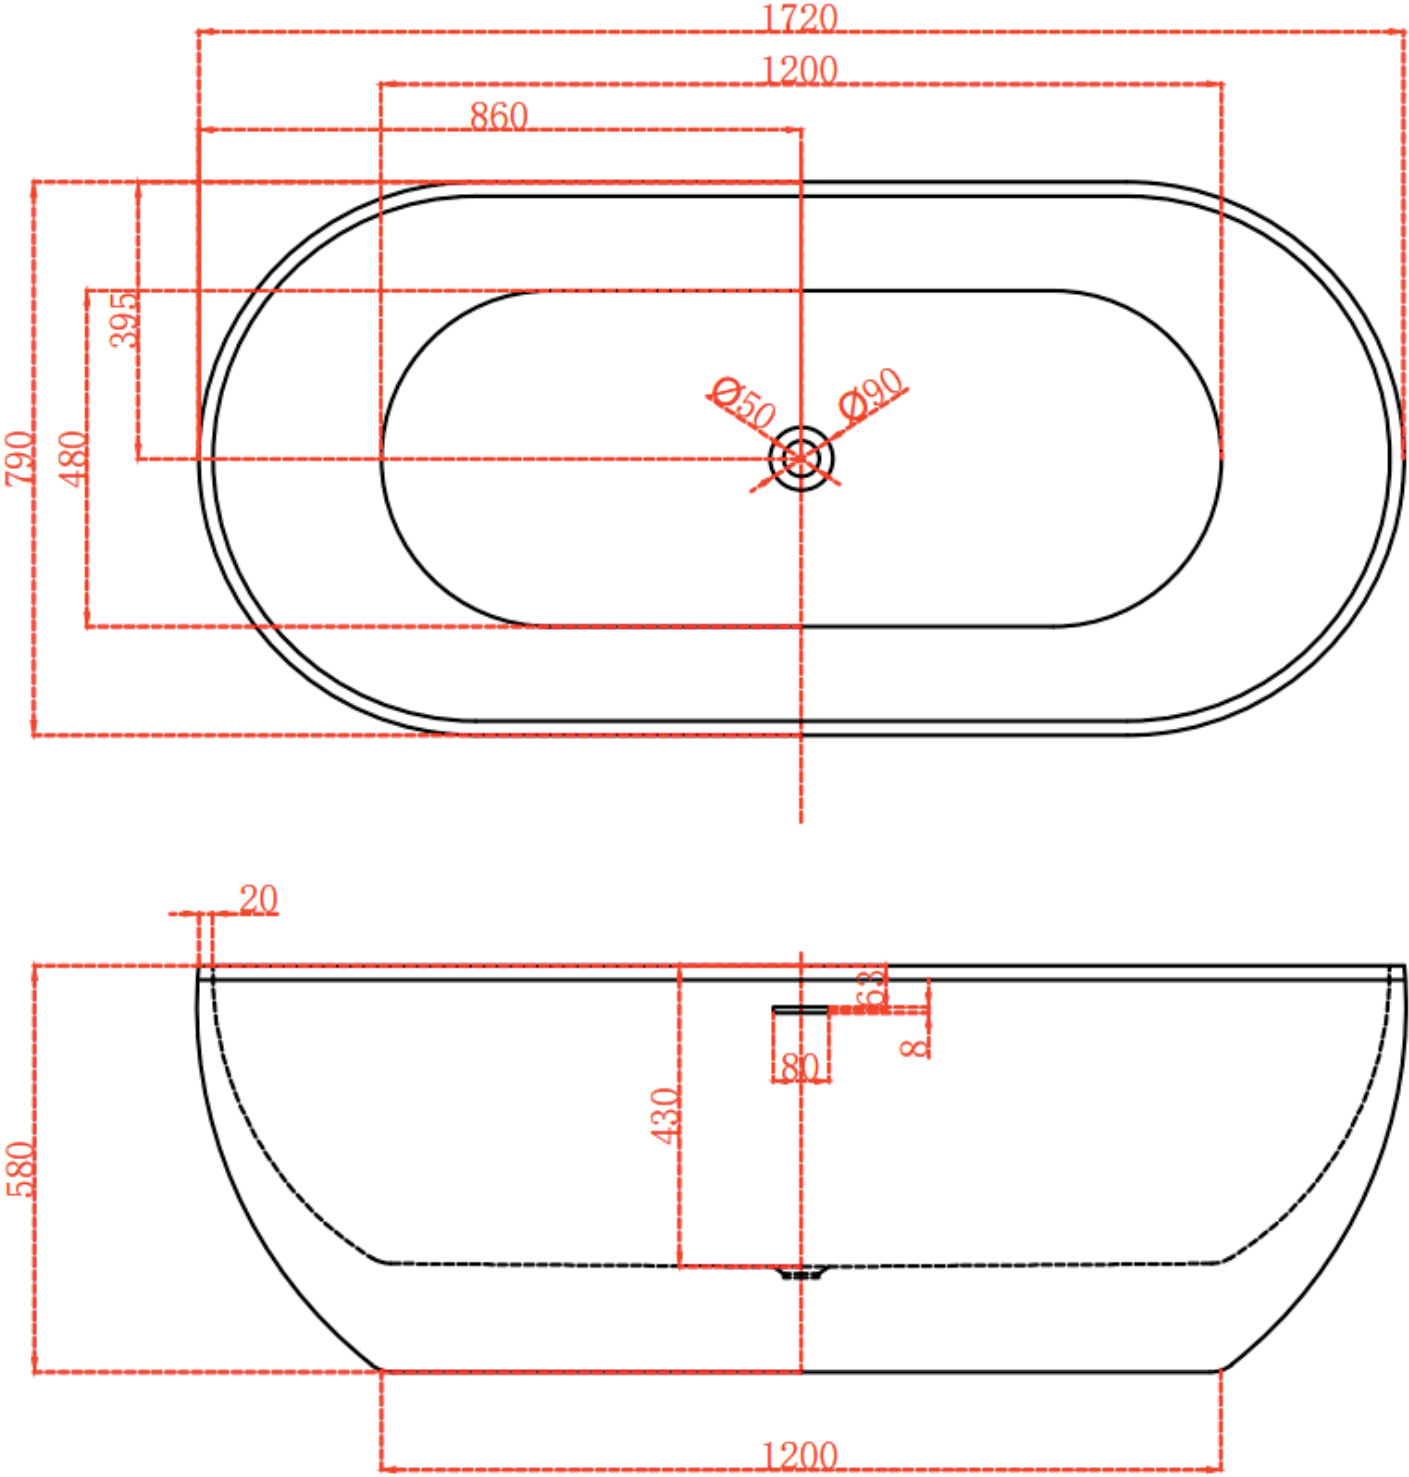

WERKTEKENING BREEZA 1

Alle maten in deze werktekeningen zijn aangegeven in centimeters