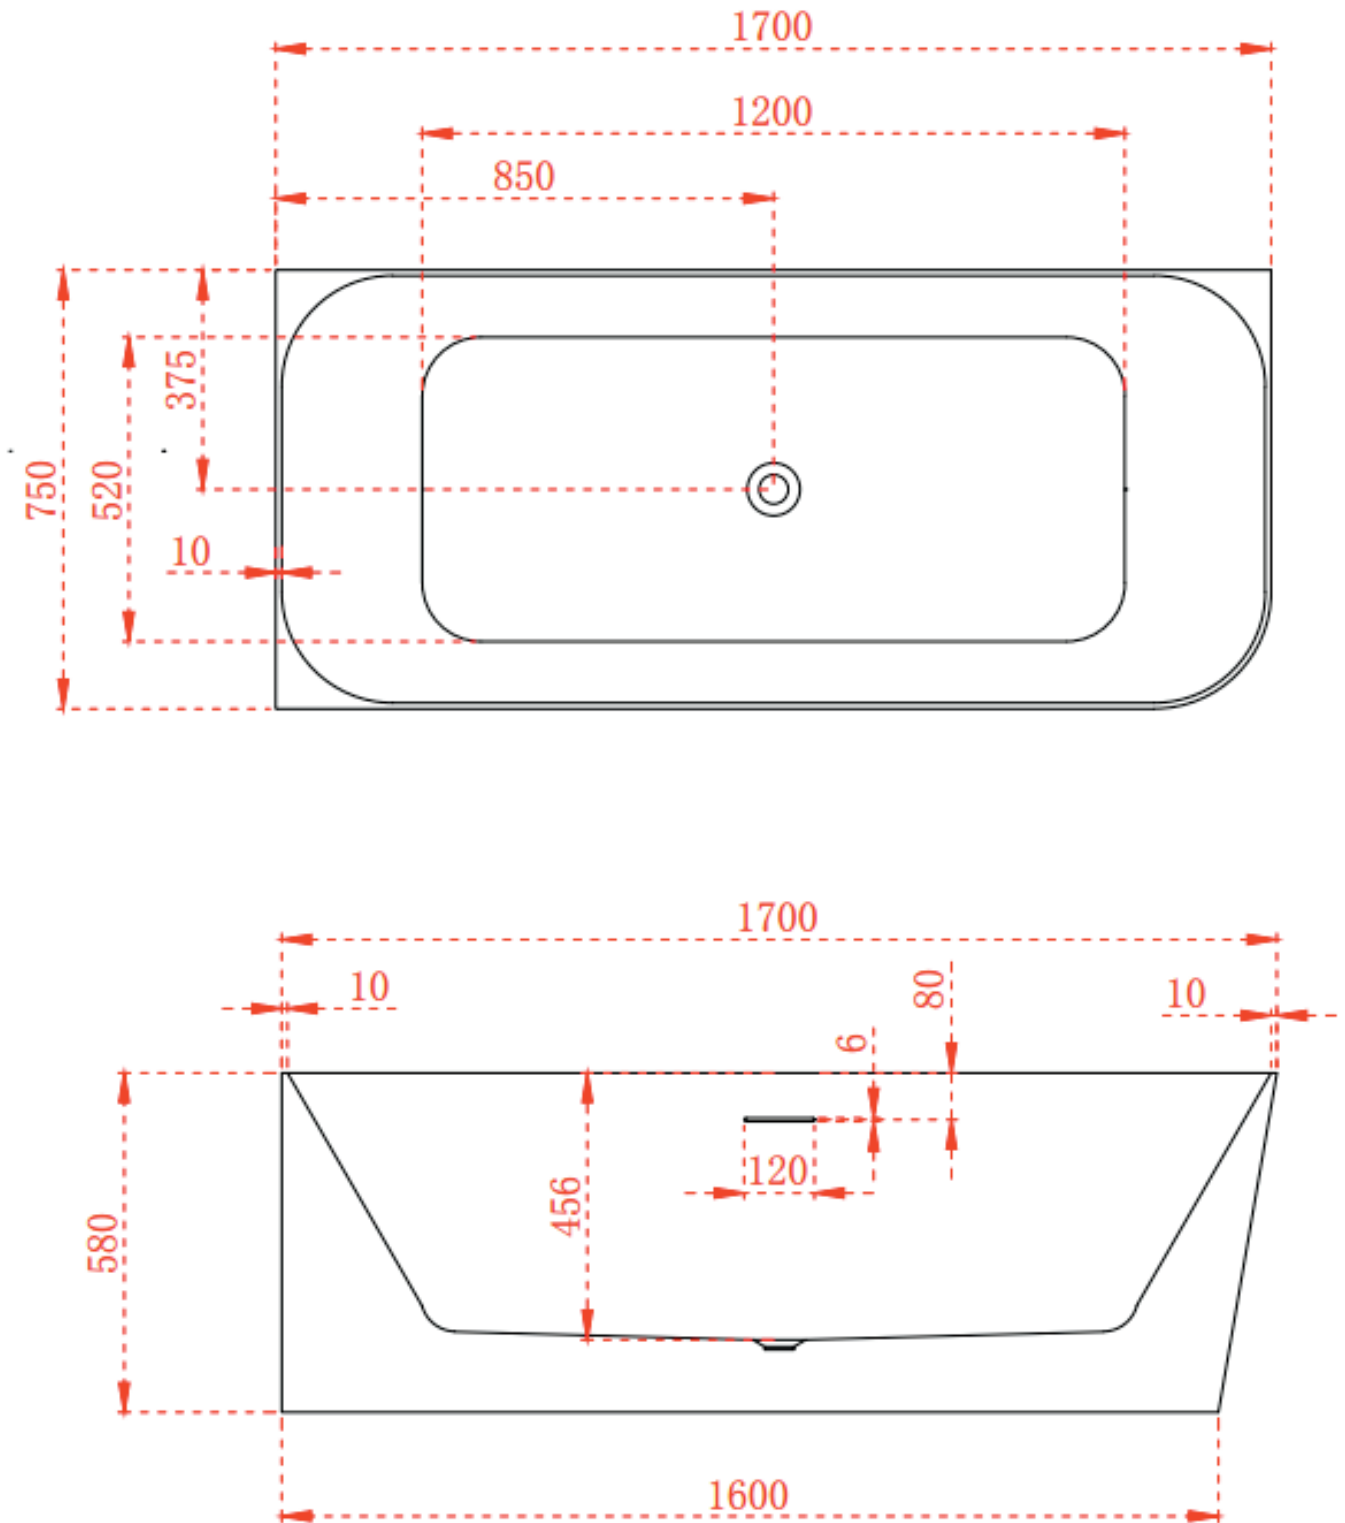

Incl: Clickwaste (mat zwart) en sifon

Prijs: €3899,-

Van alle Icon baden zijn bijpassende waskommen beschikbaar

WERKTEKENING BREEZA 1

Alle maten in deze werktekeningen zijn aangegeven in centimeters

WERKTEKENING BREEZA 2

WERKTEKENING BREEZA 3

Alle maten in deze werktekeningen zijn aangegeven in centimeters

WERKTEKENING BREEZA 4

WERKTEKENING FLOW 1

Alle maten in deze werktekeningen zijn aangegeven in centimeters

WERKTEKENING FLOW 2

WERKTEKENING FLOW 3

Alle maten in deze werktekeningen zijn aangegeven in centimeters

WERKTEKENING FLOW 4

WERKTEKENING AMAZE 1

Alle maten in deze werktekeningen zijn aangegeven in centimeters

WERKTEKENING BOHO 1

WERKTEKENING BOHO 2

Alle maten in deze werktekeningen zijn aangegeven in centimeters

WERKTEKENING BOHO 3

WERKTEKENING BOHO 4

Alle maten in deze werktekeningen zijn aangegeven in centimeters

WERKTEKENING ICON