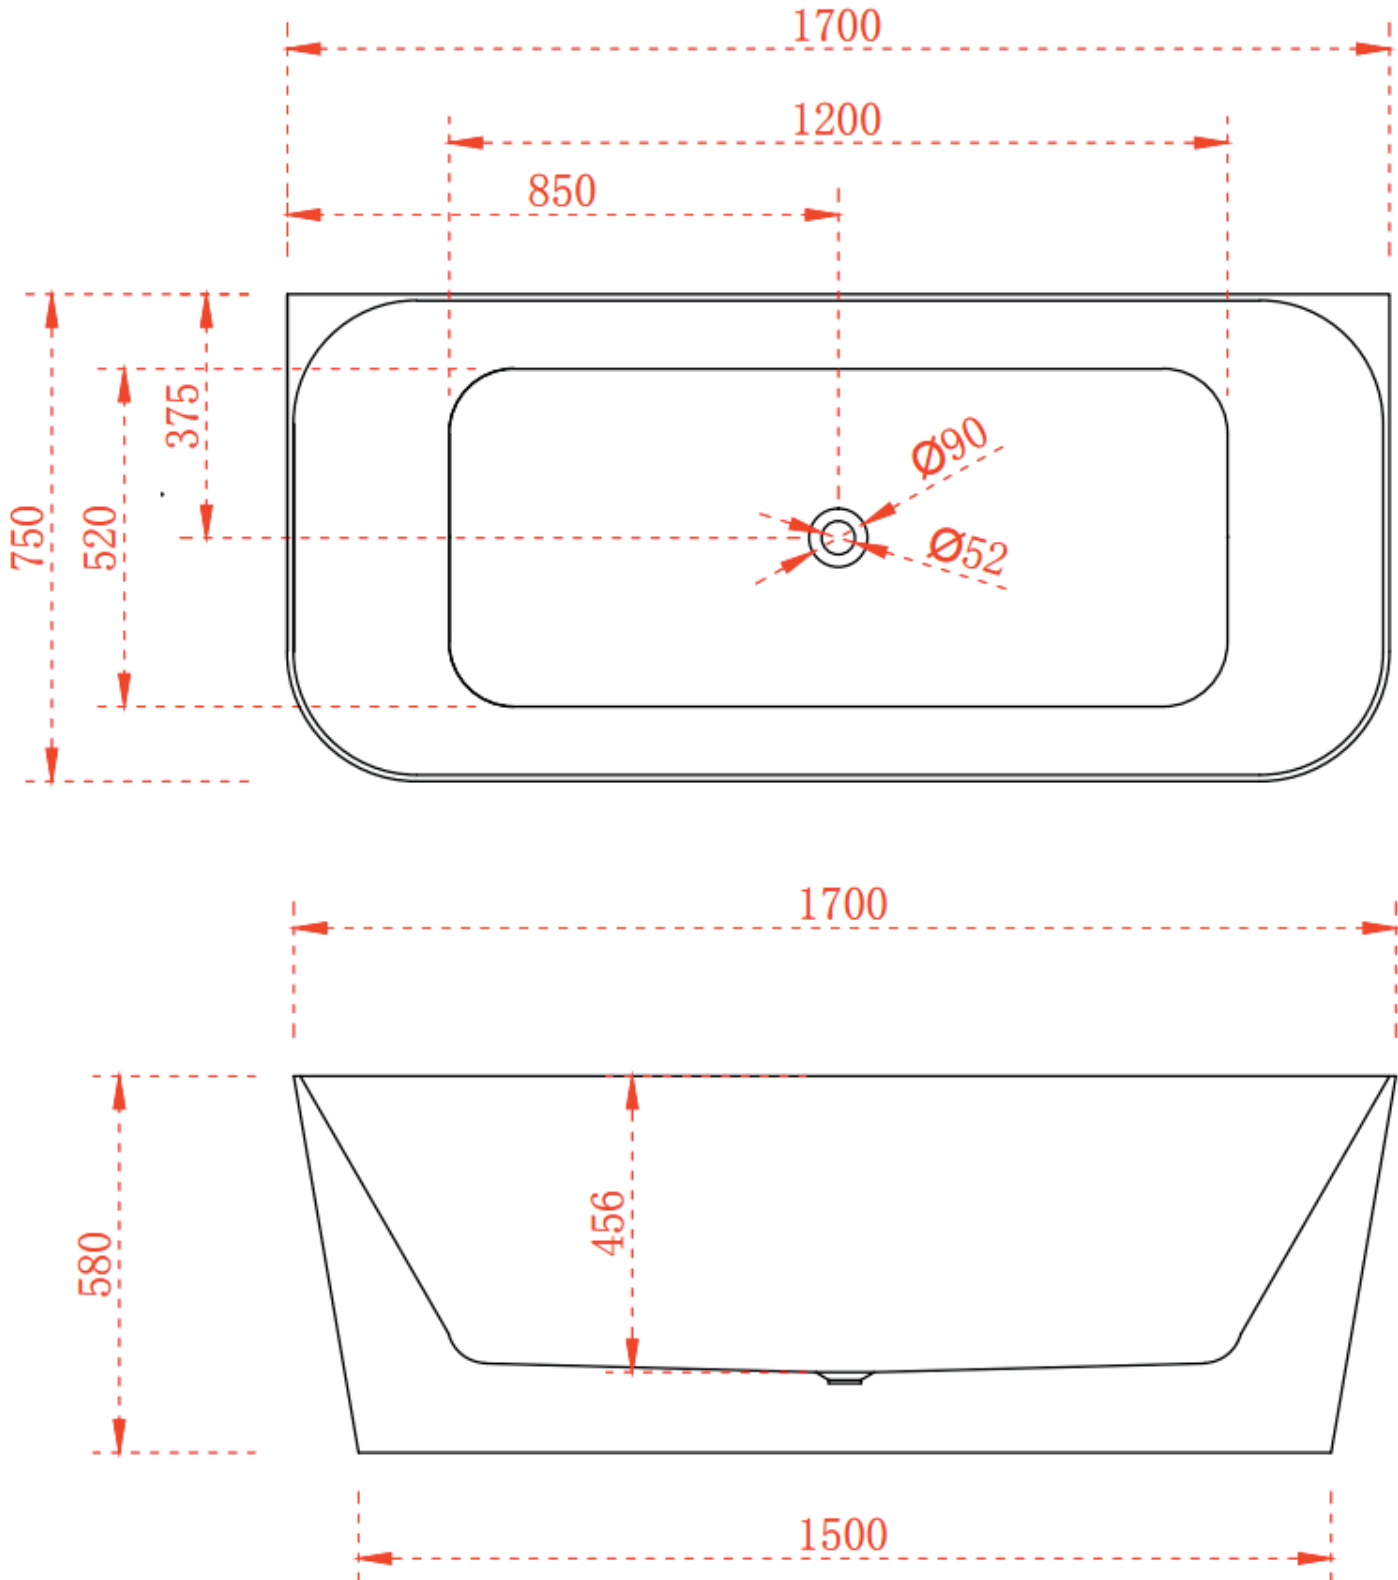

SKU: BOHOS4

Maat: 170x75x58

Kleur: Mat Wit

Materiaal: Solid Surface

Gewicht: 148KG

Incl: Potenset, clickwaste (mat wit) en sifon

Prijs: €2599,-

ICON COLLECTIE

Van alle Icon baden zijn bijpassende waskommen beschikbaar

Model: Mastello transparant vrijstaand bad - Icon Roze 160

SKU: ICON2

Maat: 160x78x55

Kleur: Transparant Roze

Materiaal: Resin full color

Gewicht: 90KG

WERKTEKENING BREEZA 3

Alle maten in deze werktekeningen zijn aangegeven in centimeters

WERKTEKENING BREEZA 4

WERKTEKENING FLOW 1

Alle maten in deze werktekeningen zijn aangegeven in centimeters

WERKTEKENING FLOW 2

WERKTEKENING BOHO 2

Alle maten in deze werktekeningen zijn aangegeven in centimeters

WERKTEKENING BOHO 3

WERKTEKENING BOHO 4

Alle maten in deze werktekeningen zijn aangegeven in centimeters

WERKTEKENING ICON