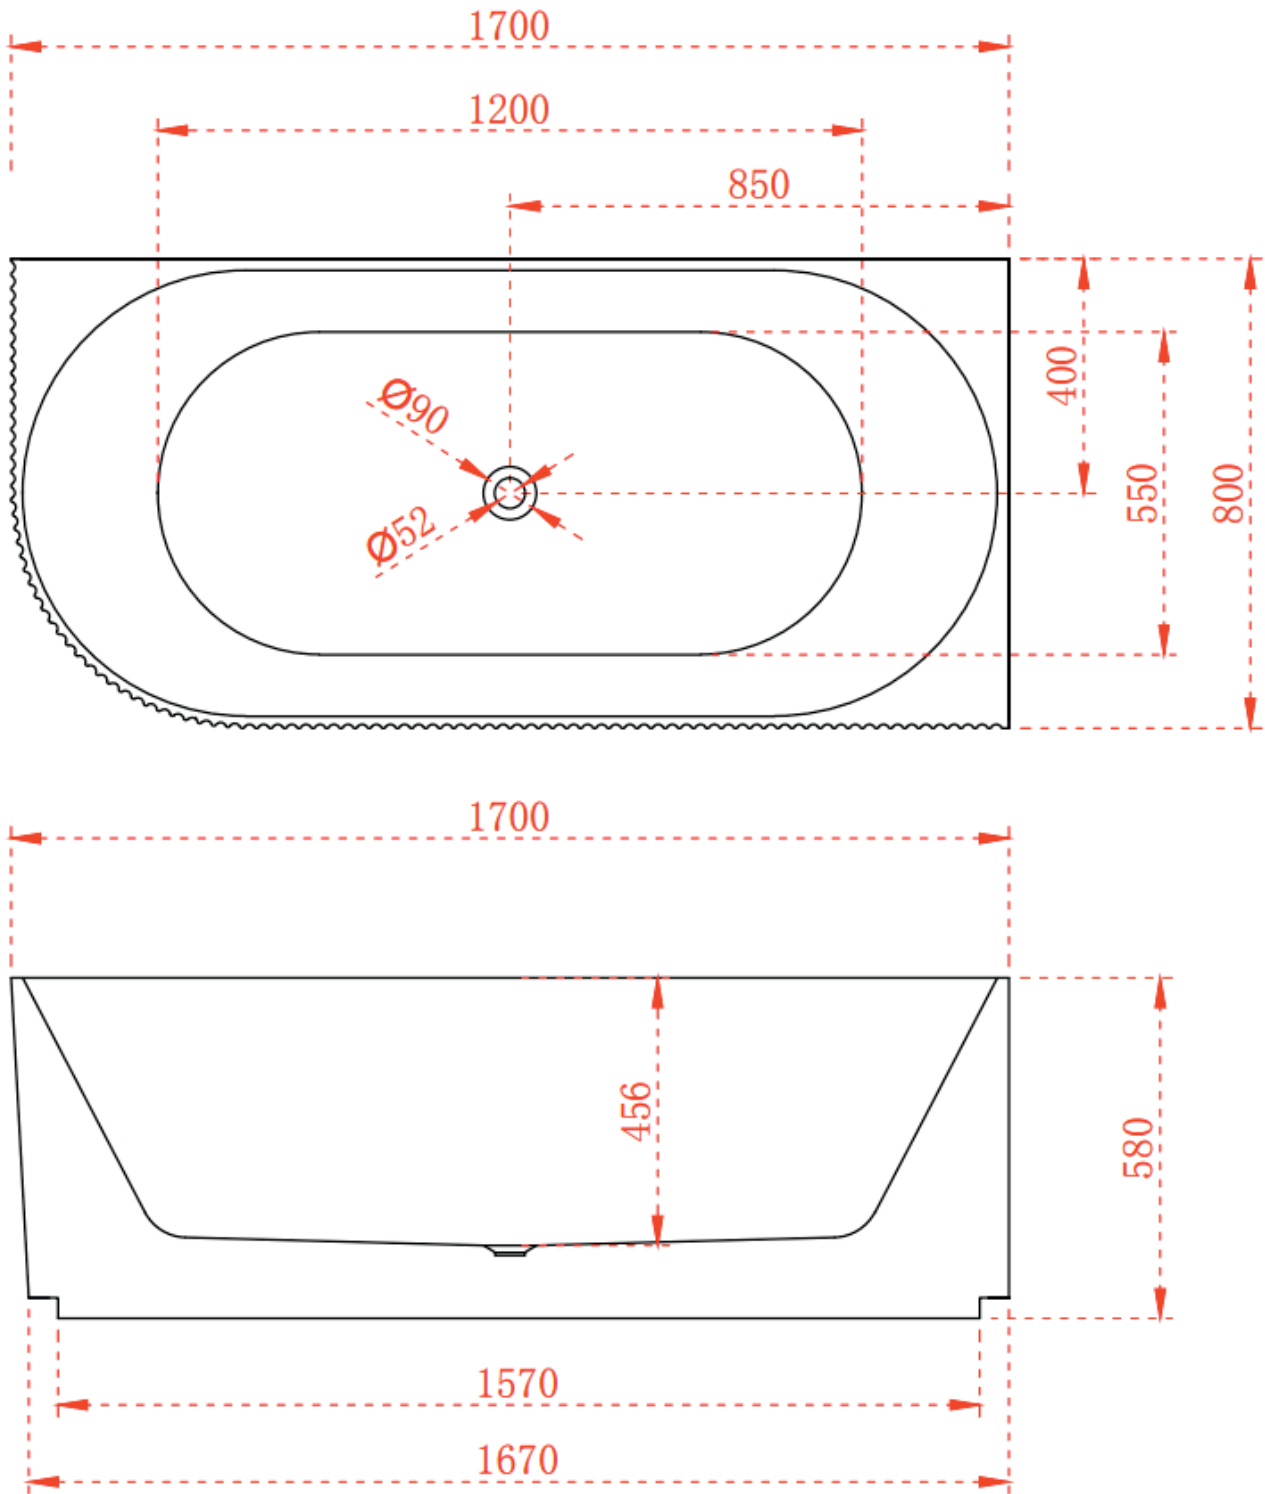

SKU: BOHOS4

Maat: 170x75x58

Kleur: Mat Wit

Materiaal: Solid Surface

Gewicht: 148KG

Incl: Potenset, clickwaste (mat wit) en sifon

Prijs: €2599,-

ICON COLLECTIE

WERKTEKENING BREEZA 3

Alle maten in deze werktekeningen zijn aangegeven in centimeters

WERKTEKENING BREEZA 4

WERKTEKENING FLOW 1

Alle maten in deze werktekeningen zijn aangegeven in centimeters

WERKTEKENING FLOW 2

WERKTEKENING FLOW 3

Alle maten in deze werktekeningen zijn aangegeven in centimeters

WERKTEKENING FLOW 4

WERKTEKENING AMAZE 1

Alle maten in deze werktekeningen zijn aangegeven in centimeters

WERKTEKENING BOHO 1

WERKTEKENING BOHO 2

Alle maten in deze werktekeningen zijn aangegeven in centimeters

WERKTEKENING BOHO 3

WERKTEKENING BOHO 4

Alle maten in deze werktekeningen zijn aangegeven in centimeters

WERKTEKENING ICON