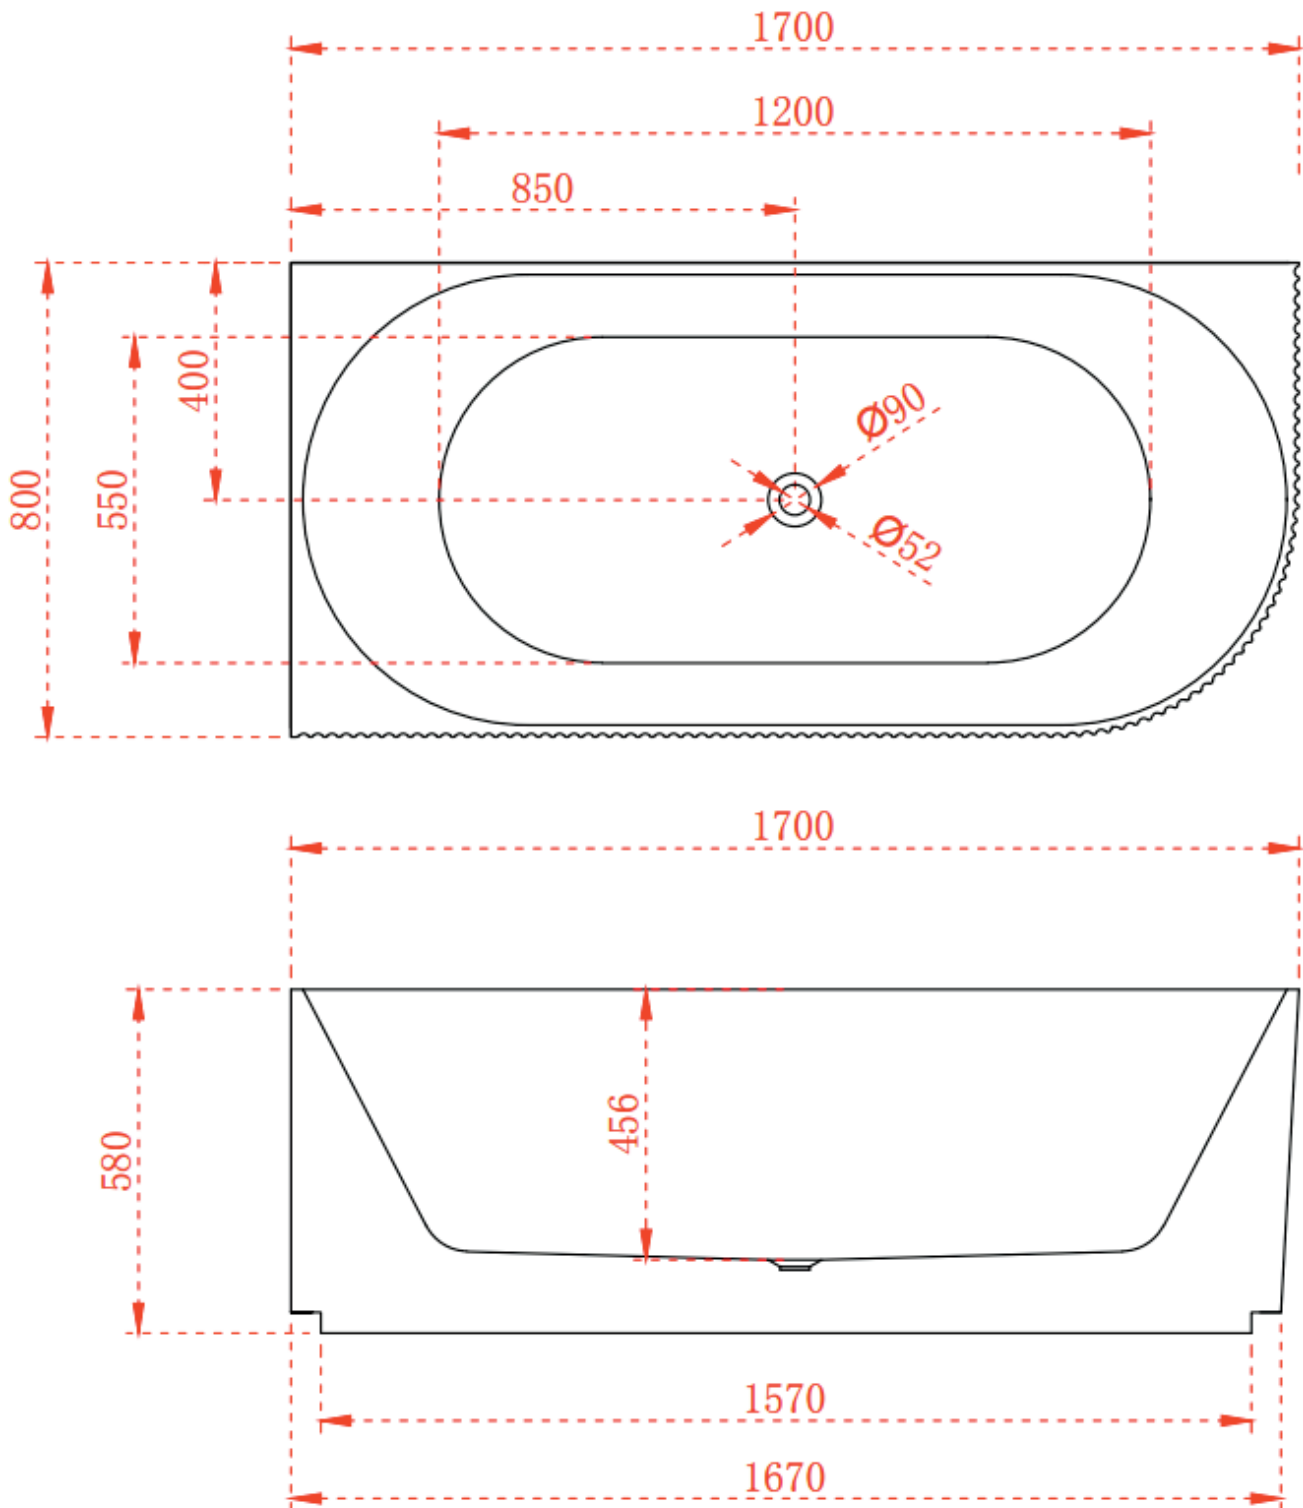

SKU: BOHOS4

Maat: 170x75x58

Kleur: Mat Wit

Materiaal: Solid Surface

Gewicht: 148KG

Incl: Potenset, clickwaste (mat wit) en sifon

Prijs: €2599,-

ICON COLLECTIE

WERKTEKENING BREEZA 3

Alle maten in deze werktekeningen zijn aangegeven in centimeters

WERKTEKENING BREEZA 4

WERKTEKENING FLOW 1

Alle maten in deze werktekeningen zijn aangegeven in centimeters

WERKTEKENING FLOW 2

WERKTEKENING FLOW 3

Alle maten in deze werktekeningen zijn aangegeven in centimeters

WERKTEKENING FLOW 4

WERKTEKENING AMAZE 1

Alle maten in deze werktekeningen zijn aangegeven in centimeters

WERKTEKENING BOHO 1

WERKTEKENING BOHO 2

Alle maten in deze werktekeningen zijn aangegeven in centimeters

WERKTEKENING BOHO 3

WERKTEKENING BOHO 4

Alle maten in deze werktekeningen zijn aangegeven in centimeters

WERKTEKENING ICON