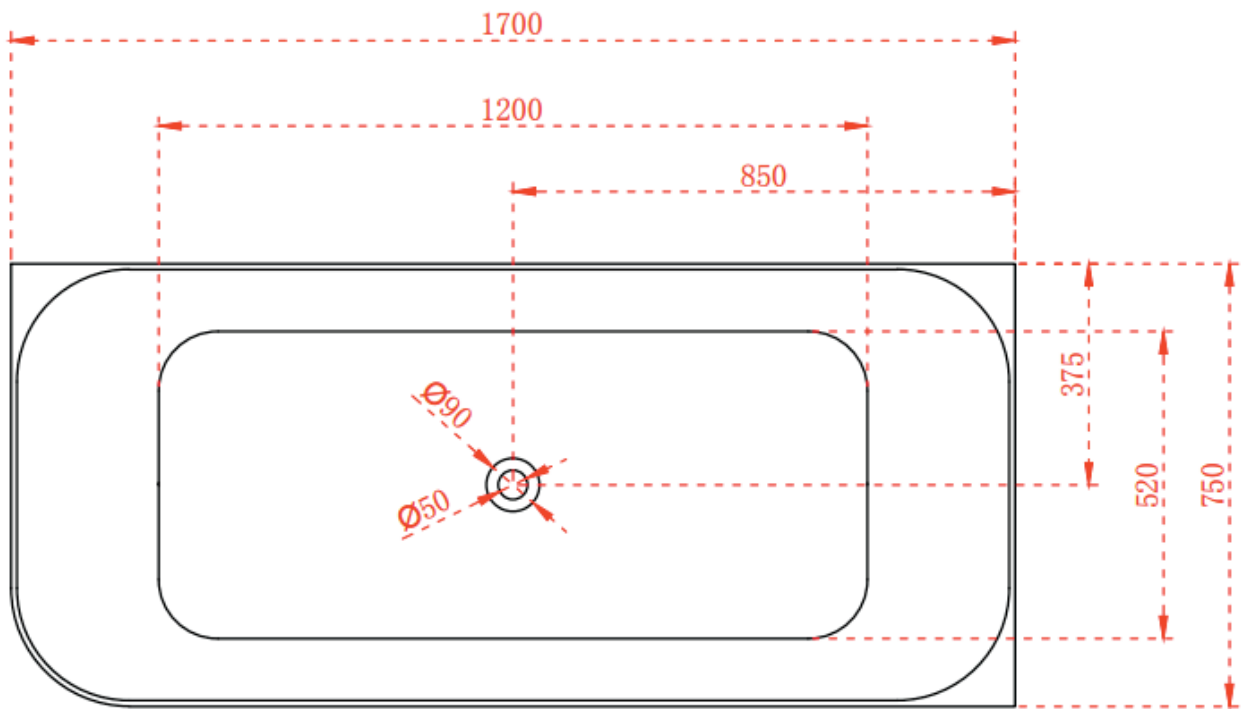

WERKTEKENING BREEZA 3

Alle maten in deze werktekeningen zijn aangegeven in centimeters

WERKTEKENING BREEZA 4

WERKTEKENING FLOW 1

Alle maten in deze werktekeningen zijn aangegeven in centimeters

WERKTEKENING FLOW 2

WERKTEKENING FLOW 3

Alle maten in deze werktekeningen zijn aangegeven in centimeters

WERKTEKENING FLOW 4

WERKTEKENING AMAZE 1

Alle maten in deze werktekeningen zijn aangegeven in centimeters

WERKTEKENING BOHO 1

WERKTEKENING BOHO 2

Alle maten in deze werktekeningen zijn aangegeven in centimeters

WERKTEKENING BOHO 3

WERKTEKENING BOHO 4

Alle maten in deze werktekeningen zijn aangegeven in centimeters

WERKTEKENING ICON