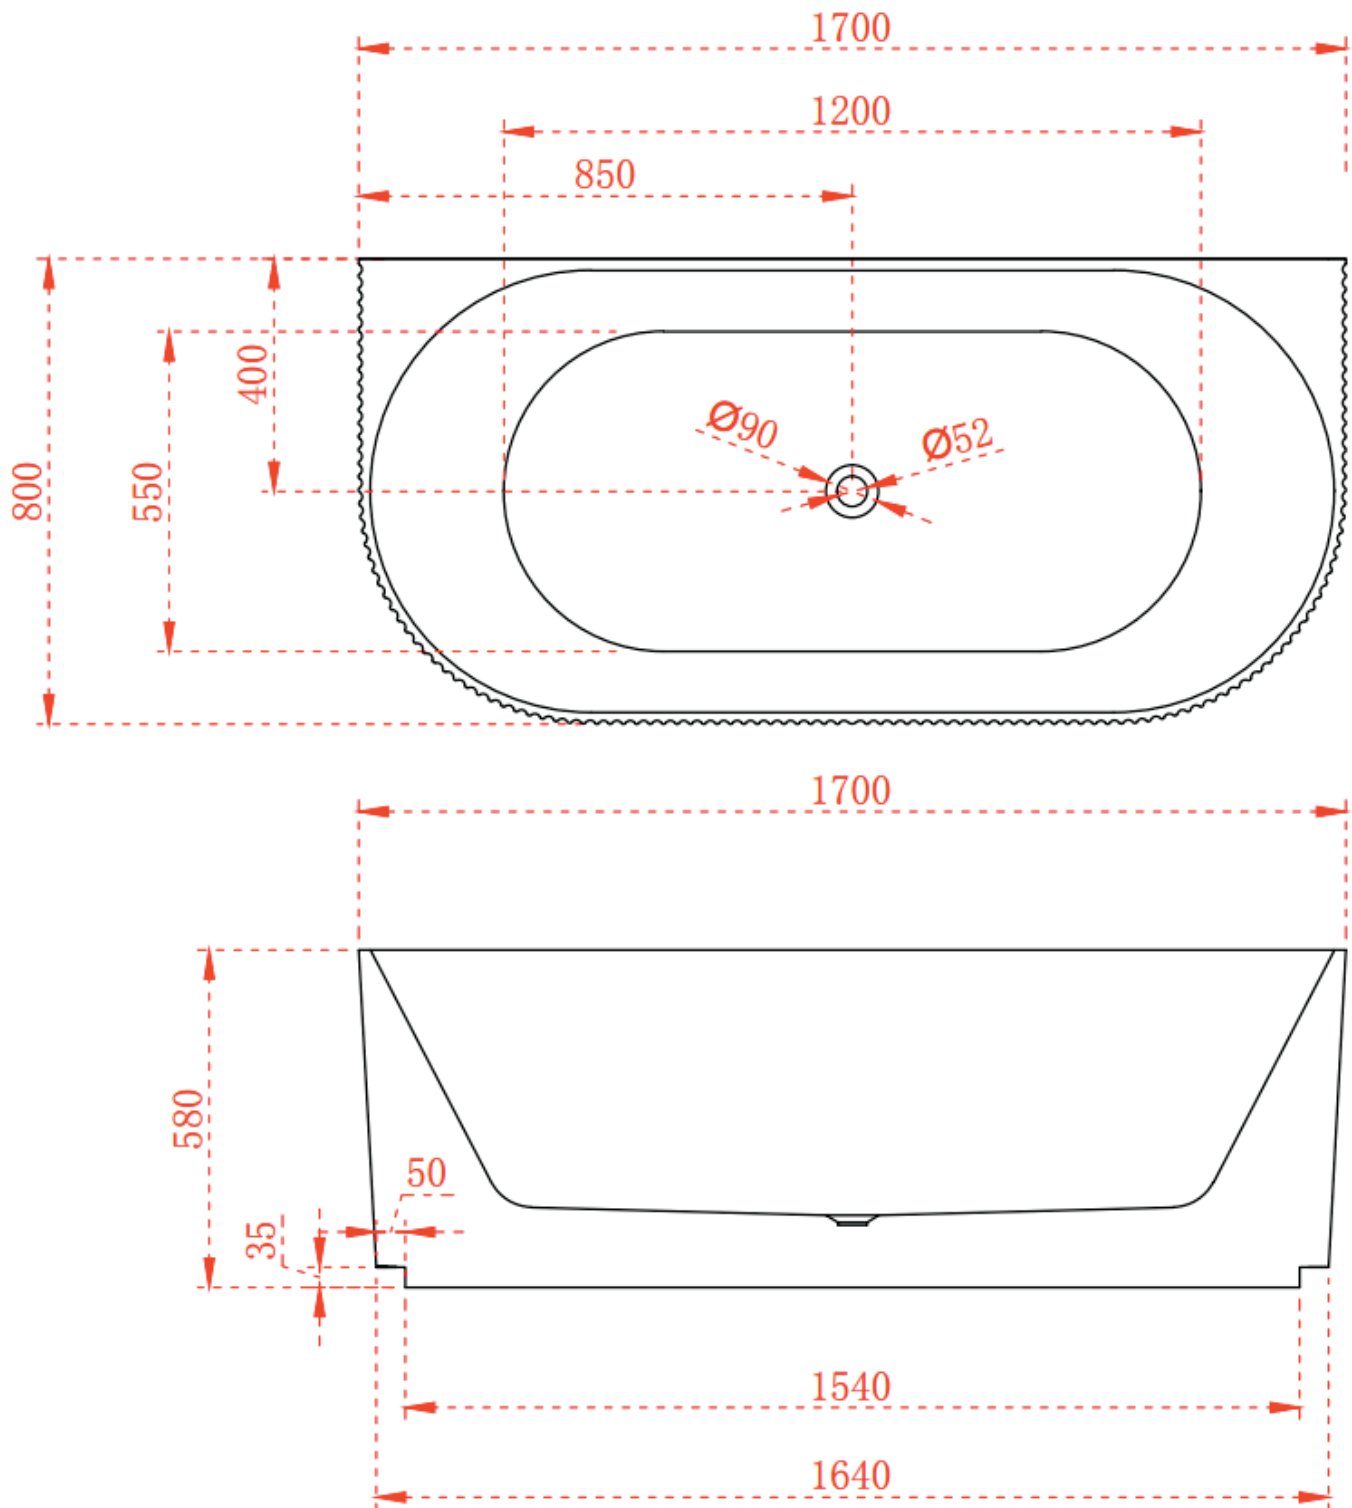

SKU: BOHOS4

Maat: 170x75x58

Kleur: Mat Wit

Materiaal: Solid Surface

Gewicht: 148KG

Incl: Potenset, clickwaste (mat wit) en sifon

Prijs: €2599,-

ICON COLLECTIE

WERKTEKENING BREEZA 3

Alle maten in deze werktekeningen zijn aangegeven in centimeters

WERKTEKENING BREEZA 4

WERKTEKENING FLOW 1

Alle maten in deze werktekeningen zijn aangegeven in centimeters

WERKTEKENING FLOW 2

WERKTEKENING FLOW 3

Alle maten in deze werktekeningen zijn aangegeven in centimeters

WERKTEKENING FLOW 4

WERKTEKENING AMAZE 1

Alle maten in deze werktekeningen zijn aangegeven in centimeters

WERKTEKENING BOHO 1

WERKTEKENING BOHO 2

Alle maten in deze werktekeningen zijn aangegeven in centimeters

WERKTEKENING BOHO 3

WERKTEKENING BOHO 4

Alle maten in deze werktekeningen zijn aangegeven in centimeters

WERKTEKENING ICON