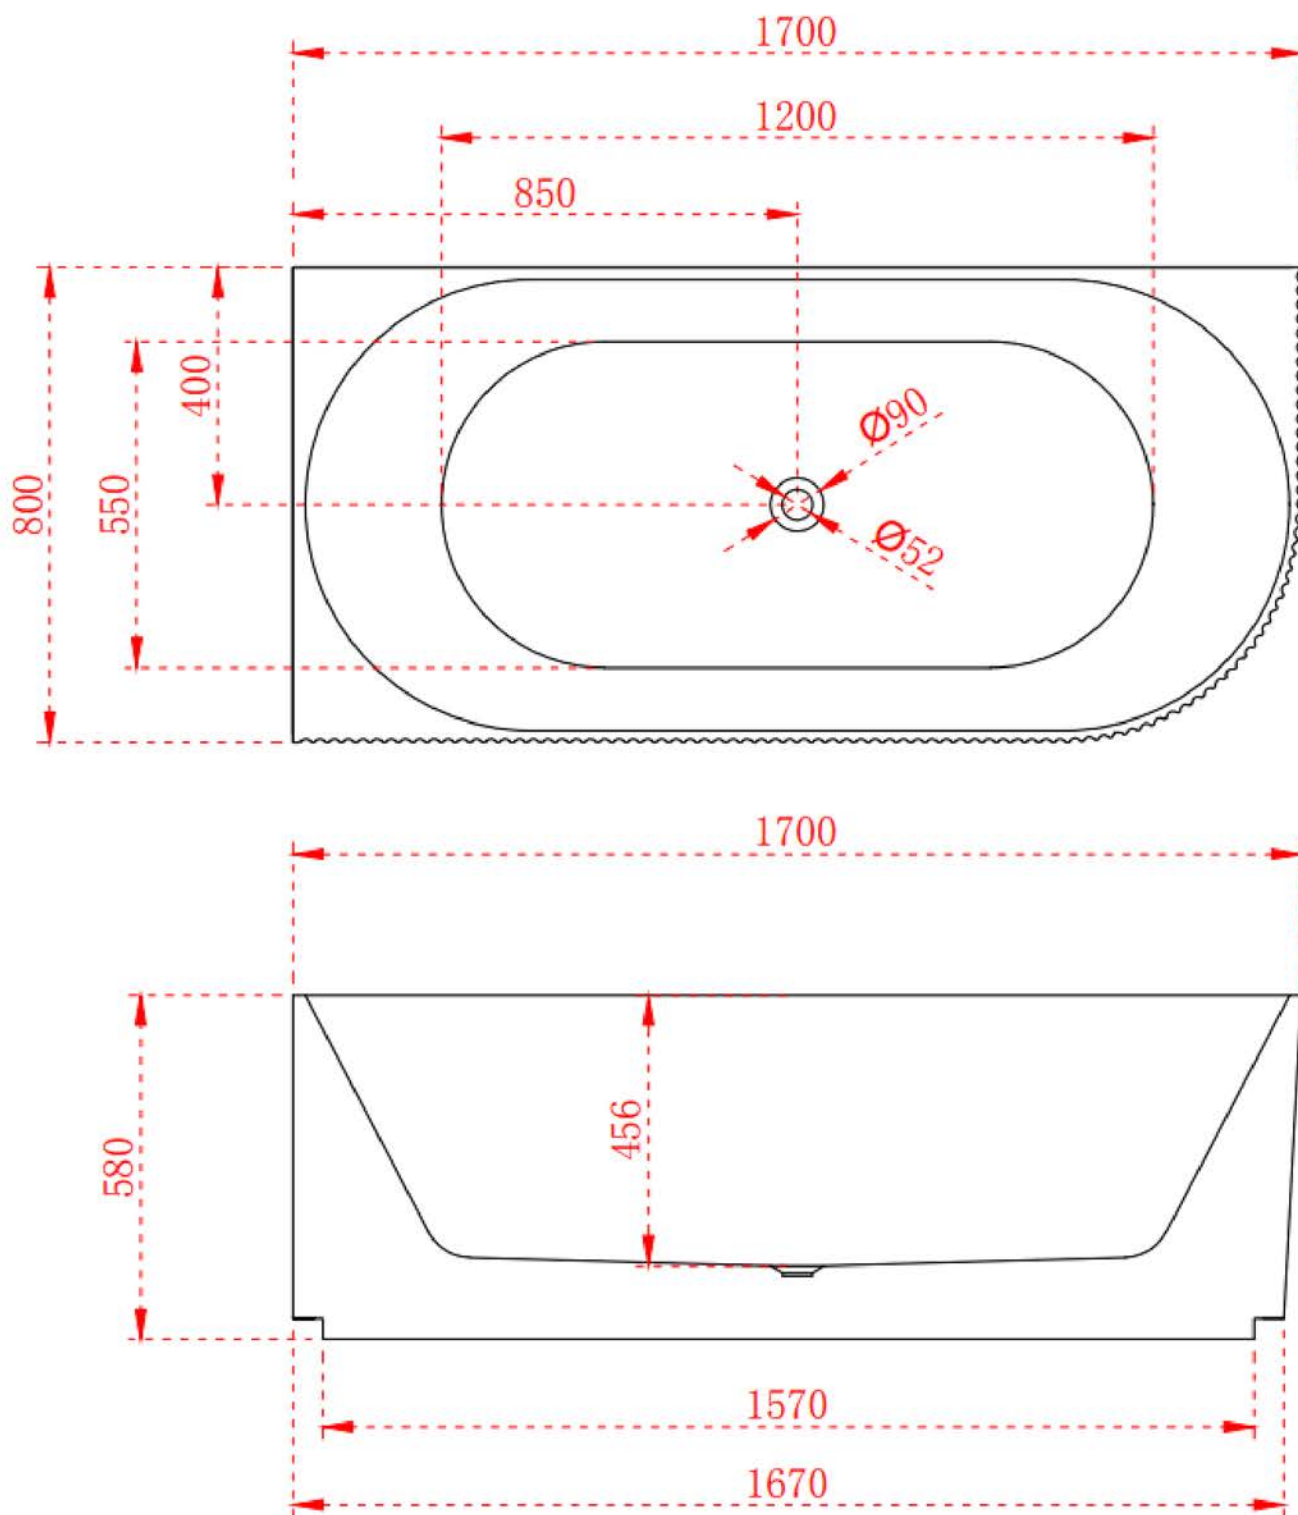

WERKTEKENING BREEZA 1

Alle maten in deze werktekeningen zijn aangegeven in centimeters

WERKTEKENING BREEZA 2

WERKTEKENING BREEZA 3

Alle maten in deze werktekeningen zijn aangegeven in centimeters

WERKTEKENING BREEZA 4

WERKTEKENING FLOW 1

Alle maten in deze werktekeningen zijn aangegeven in centimeters

WERKTEKENING FLOW 2

WERKTEKENING FLOW 3

Alle maten in deze werktekeningen zijn aangegeven in centimeters

WERKTEKENING FLOW 4

WERKTEKENING AMAZE 1

Alle maten in deze werktekeningen zijn aangegeven in centimeters

WERKTEKENING BOHO 1

WERKTEKENING BOHO 2

Alle maten in deze werktekeningen zijn aangegeven in centimeters

WERKTEKENING BOHO 3

WERKTEKENING BOHO 4

Alle maten in deze werktekeningen zijn aangegeven in centimeters

WERKTEKENING ICON

COLOFON

Showroom

Kom langs in onze showroom!

Spontaan even buurten of zeker zijn van je plekje voor een inspiratie- of adviesgesprek: het kan allebei!