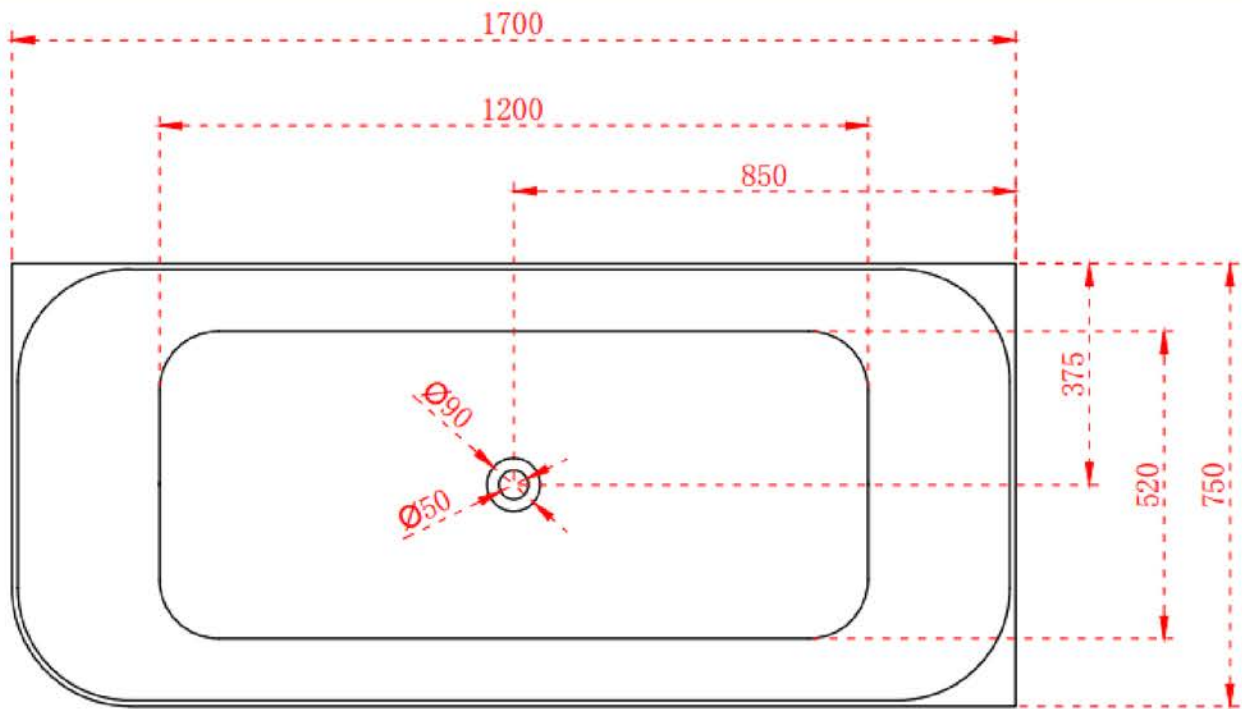

WERKTEKENING BREEZA 1

Alle maten in deze werktekeningen zijn aangegeven in centimeters

WERKTEKENING BREEZA 2

WERKTEKENING BREEZA 3

Alle maten in deze werktekeningen zijn aangegeven in centimeters

WERKTEKENING BREEZA 4

WERKTEKENING FLOW 1

Alle maten in deze werktekeningen zijn aangegeven in centimeters

WERKTEKENING FLOW 2

WERKTEKENING FLOW 3

Alle maten in deze werktekeningen zijn aangegeven in centimeters

WERKTEKENING FLOW 4

WERKTEKENING AMAZE 1

Alle maten in deze werktekeningen zijn aangegeven in centimeters

WERKTEKENING BOHO 1

WERKTEKENING BOHO 2

Alle maten in deze werktekeningen zijn aangegeven in centimeters

WERKTEKENING BOHO 3

WERKTEKENING BOHO 4

Alle maten in deze werktekeningen zijn aangegeven in centimeters

WERKTEKENING ICON

COLOFON

Showroom

Kom langs in onze showroom!

Spontaan even buurten of zeker zijn van je plekje voor een inspiratie- of adviesgesprek: het kan allebei!