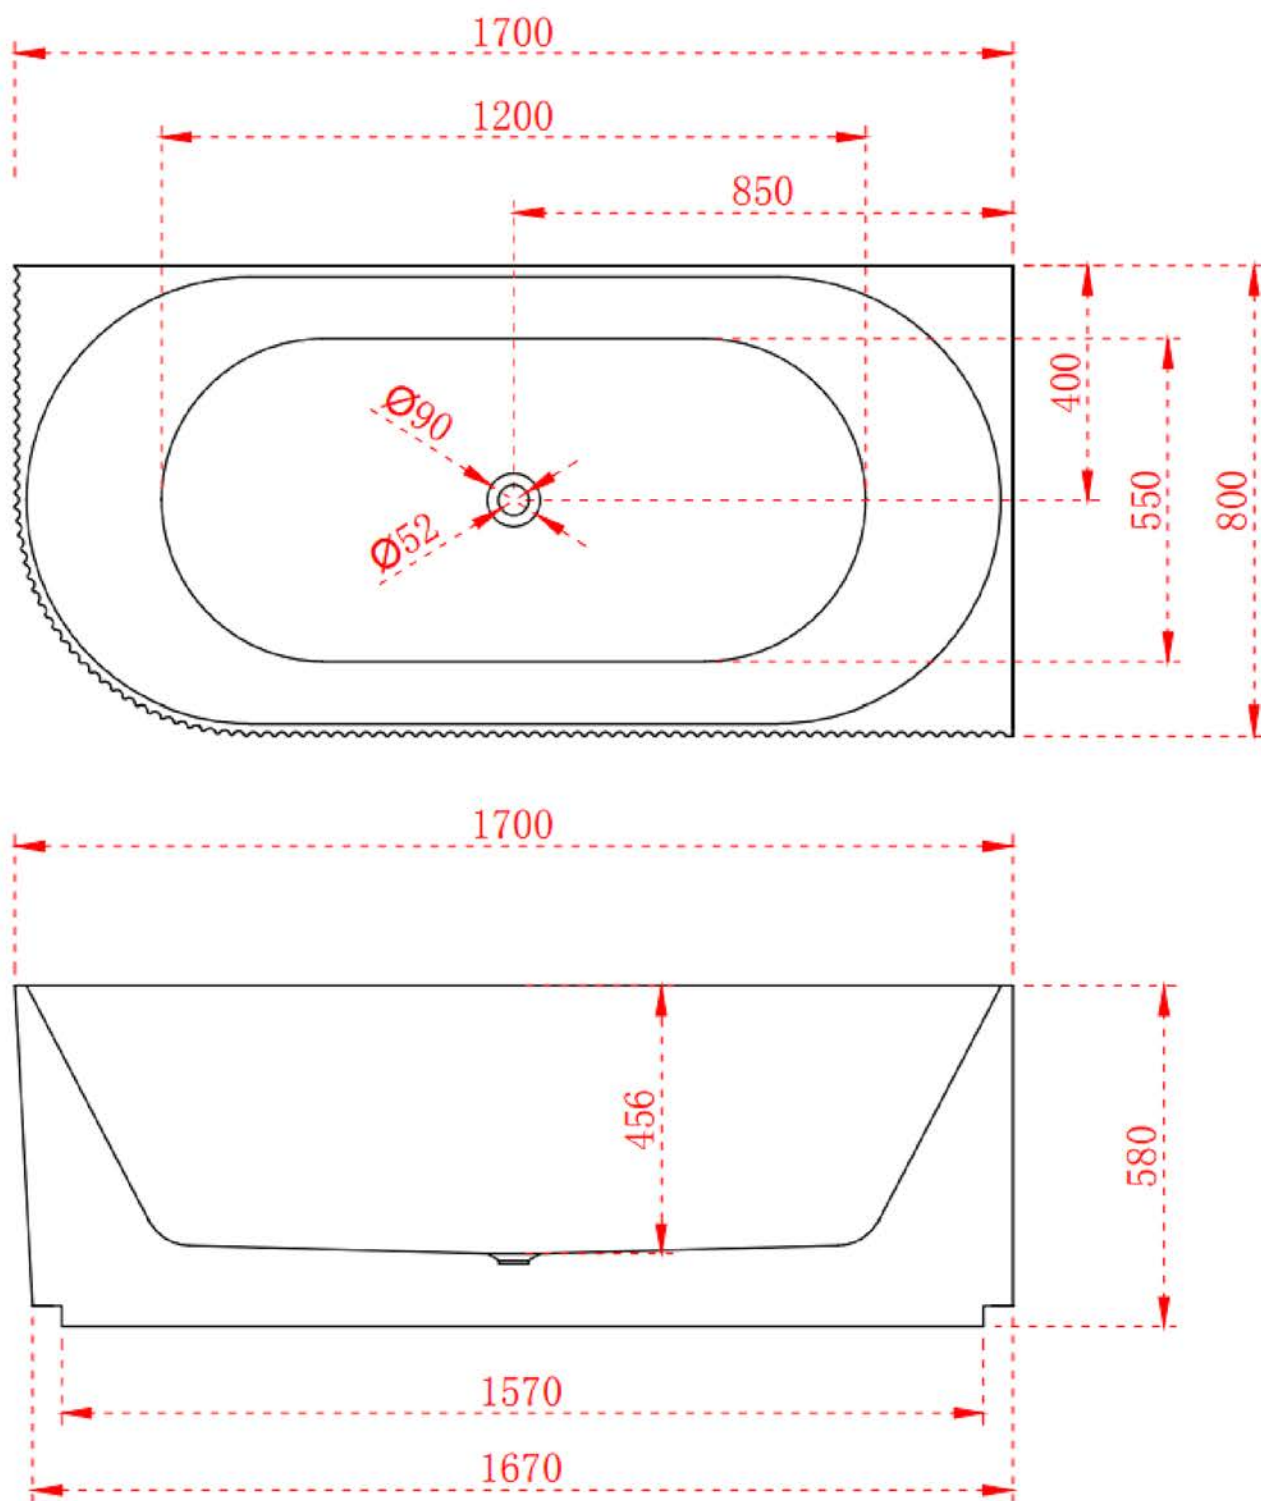

WERKTEKENING BREEZA 1

Alle maten in deze werktekeningen zijn aangegeven in centimeters

WERKTEKENING BREEZA 2

WERKTEKENING BREEZA 3

Alle maten in deze werktekeningen zijn aangegeven in centimeters

WERKTEKENING BREEZA 4

WERKTEKENING FLOW 1

Alle maten in deze werktekeningen zijn aangegeven in centimeters

WERKTEKENING FLOW 2

WERKTEKENING FLOW 3

Alle maten in deze werktekeningen zijn aangegeven in centimeters

WERKTEKENING FLOW 4

WERKTEKENING AMAZE 1

Alle maten in deze werktekeningen zijn aangegeven in centimeters

WERKTEKENING BOHO 1

WERKTEKENING BOHO 2

Alle maten in deze werktekeningen zijn aangegeven in centimeters

WERKTEKENING BOHO 3

WERKTEKENING BOHO 4

Alle maten in deze werktekeningen zijn aangegeven in centimeters

WERKTEKENING ICON

COLOFON

Showroom

Kom langs in onze showroom!

Spontaan even buurten of zeker zijn van je plekje voor een inspiratie- of adviesgesprek: het kan allebei!