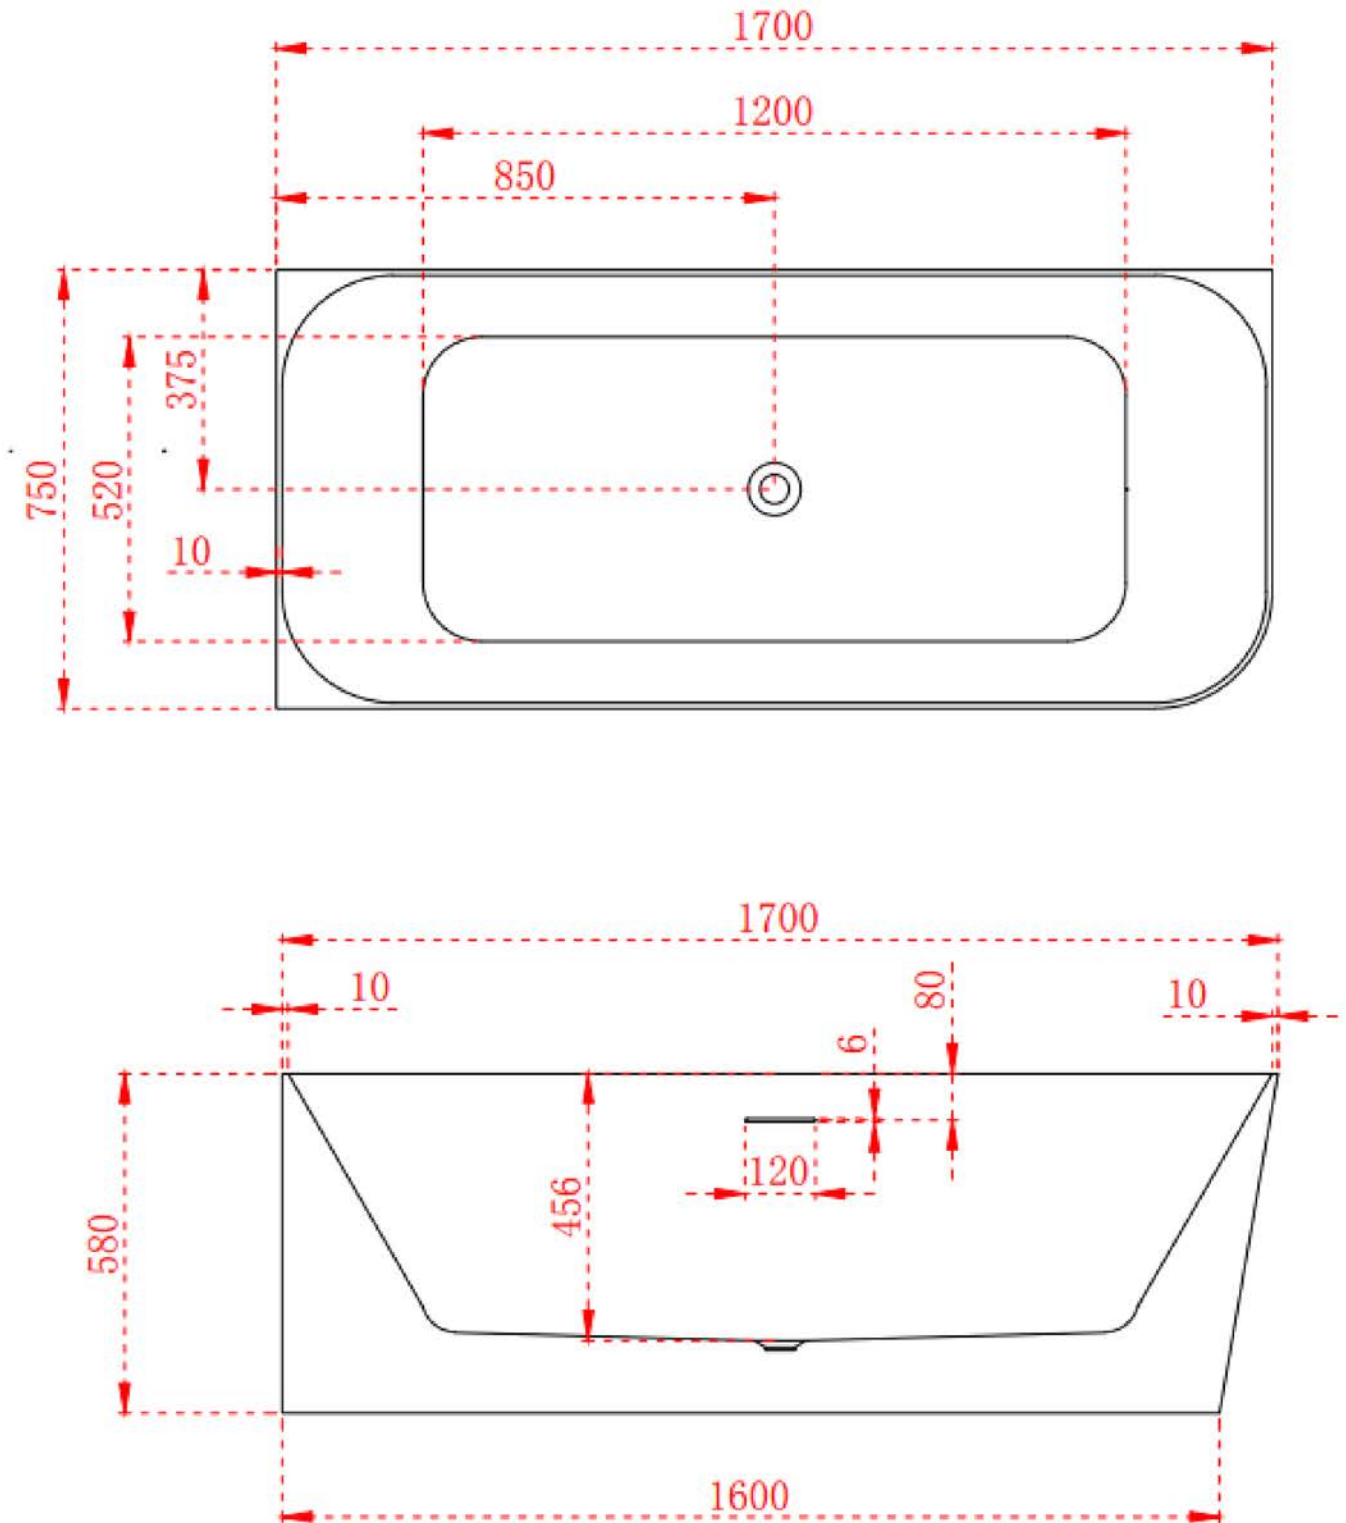

SKU: ICON4

Maat: 160x78x55

Kleur: Transparant Groen

Materiaal: Resin full color

Gewicht: 90KG

Incl: Clickwaste (mat zwart) en sifon

Prijs: €3899,-

Van alle Icon baden zijn bijpassende waskommen beschikbaar

WERKTEKENING BREEZA 1

Alle maten in deze werktekeningen zijn aangegeven in centimeters

WERKTEKENING BREEZA 2

WERKTEKENING BREEZA 3

Alle maten in deze werktekeningen zijn aangegeven in centimeters

WERKTEKENING BREEZA 4

WERKTEKENING FLOW 1

Alle maten in deze werktekeningen zijn aangegeven in centimeters

WERKTEKENING FLOW 2

WERKTEKENING FLOW 3

Alle maten in deze werktekeningen zijn aangegeven in centimeters

WERKTEKENING FLOW 4

WERKTEKENING AMAZE 1

Alle maten in deze werktekeningen zijn aangegeven in centimeters

WERKTEKENING BOHO 1

WERKTEKENING BOHO 2

Alle maten in deze werktekeningen zijn aangegeven in centimeters

WERKTEKENING BOHO 3