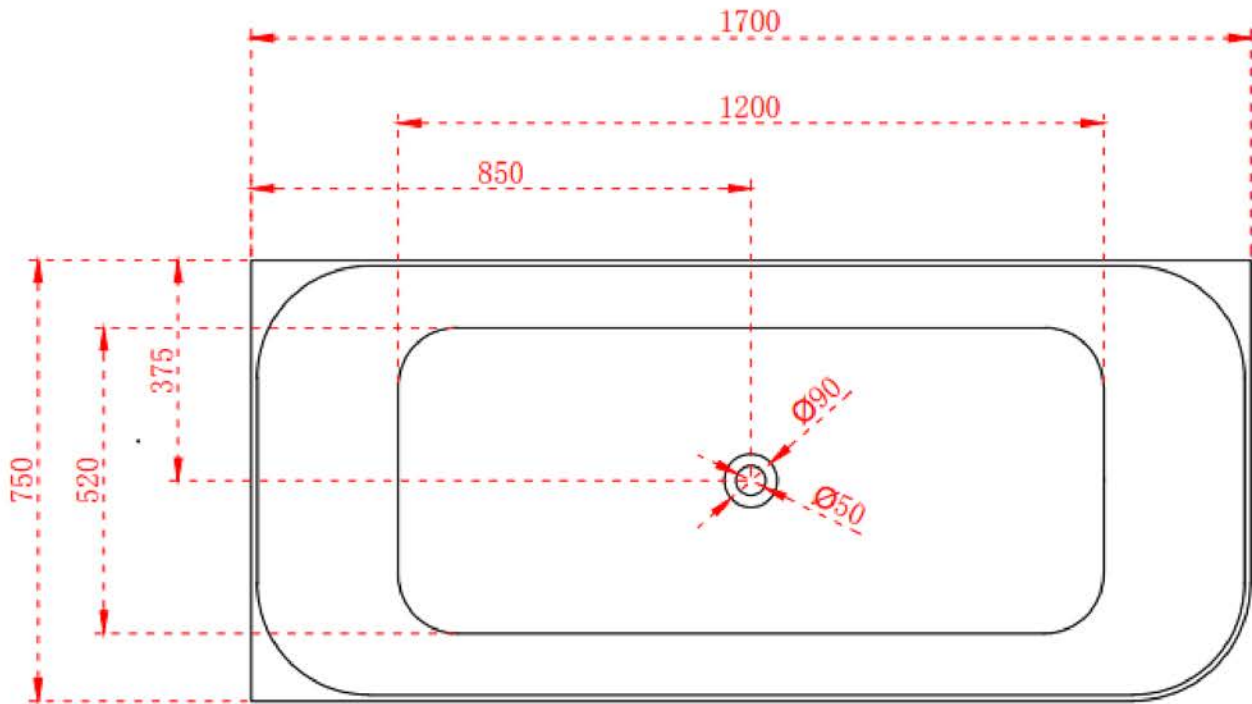

WERKTEKENING BREEZA 1

Alle maten in deze werktekeningen zijn aangegeven in centimeters

WERKTEKENING BREEZA 2

WERKTEKENING BREEZA 3

Alle maten in deze werktekeningen zijn aangegeven in centimeters

WERKTEKENING BREEZA 4

WERKTEKENING FLOW 1

Alle maten in deze werktekeningen zijn aangegeven in centimeters

WERKTEKENING FLOW 2

WERKTEKENING FLOW 3

Alle maten in deze werktekeningen zijn aangegeven in centimeters

WERKTEKENING FLOW 4

WERKTEKENING AMAZE 1

Alle maten in deze werktekeningen zijn aangegeven in centimeters

WERKTEKENING BOHO 1

WERKTEKENING BOHO 2

Alle maten in deze werktekeningen zijn aangegeven in centimeters

WERKTEKENING BOHO 3

WERKTEKENING BOHO 4

Alle maten in deze werktekeningen zijn aangegeven in centimeters

WERKTEKENING ICON

COLOFON

Showroom

Kom langs in onze showroom!

Spontaan even buurten of zeker zijn van je plekje voor een inspiratie- of adviesgesprek: het kan allebei!