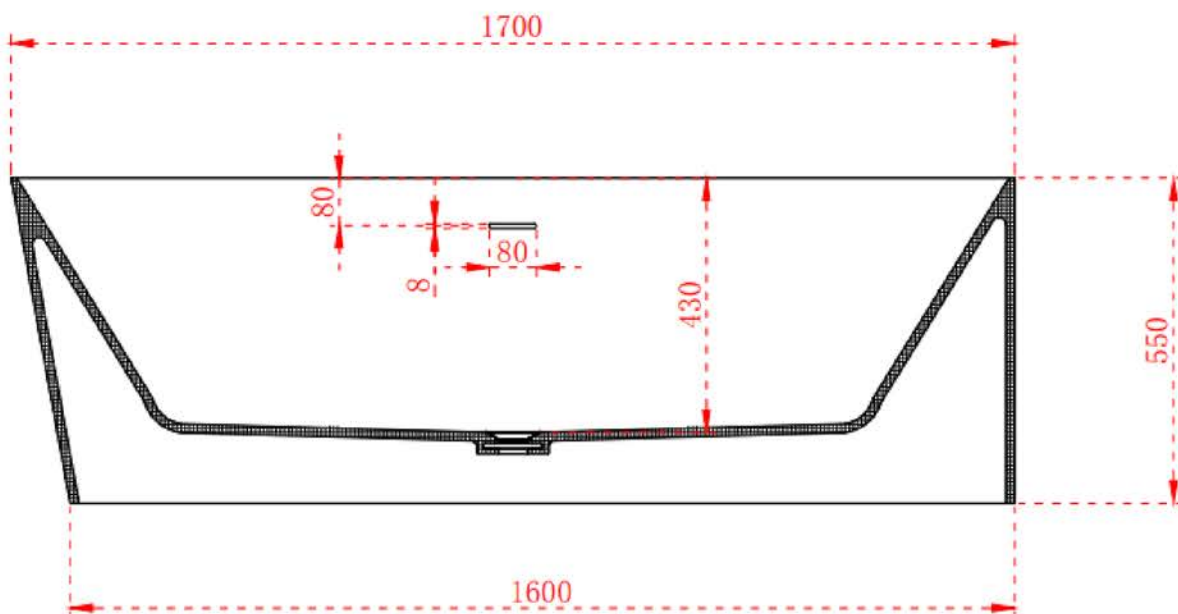

WERKTEKENING FLOW 1

Alle maten in deze werktekeningen zijn aangegeven in centimeters

WERKTEKENING FLOW 2

WERKTEKENING FLOW 3

Alle maten in deze werktekeningen zijn aangegeven in centimeters

WERKTEKENING FLOW 4

WERKTEKENING AMAZE 1

Alle maten in deze werktekeningen zijn aangegeven in centimeters

WERKTEKENING BOHO 1

WERKTEKENING BOHO 2

Alle maten in deze werktekeningen zijn aangegeven in centimeters

WERKTEKENING BOHO 3

WERKTEKENING BOHO 4

Alle maten in deze werktekeningen zijn aangegeven in centimeters

WERKTEKENING ICON

COLOFON

Showroom

Kom langs in onze showroom!

Spontaan even buurten of zeker zijn van je plekje voor een inspiratie- of adviesgesprek: het kan allebei!