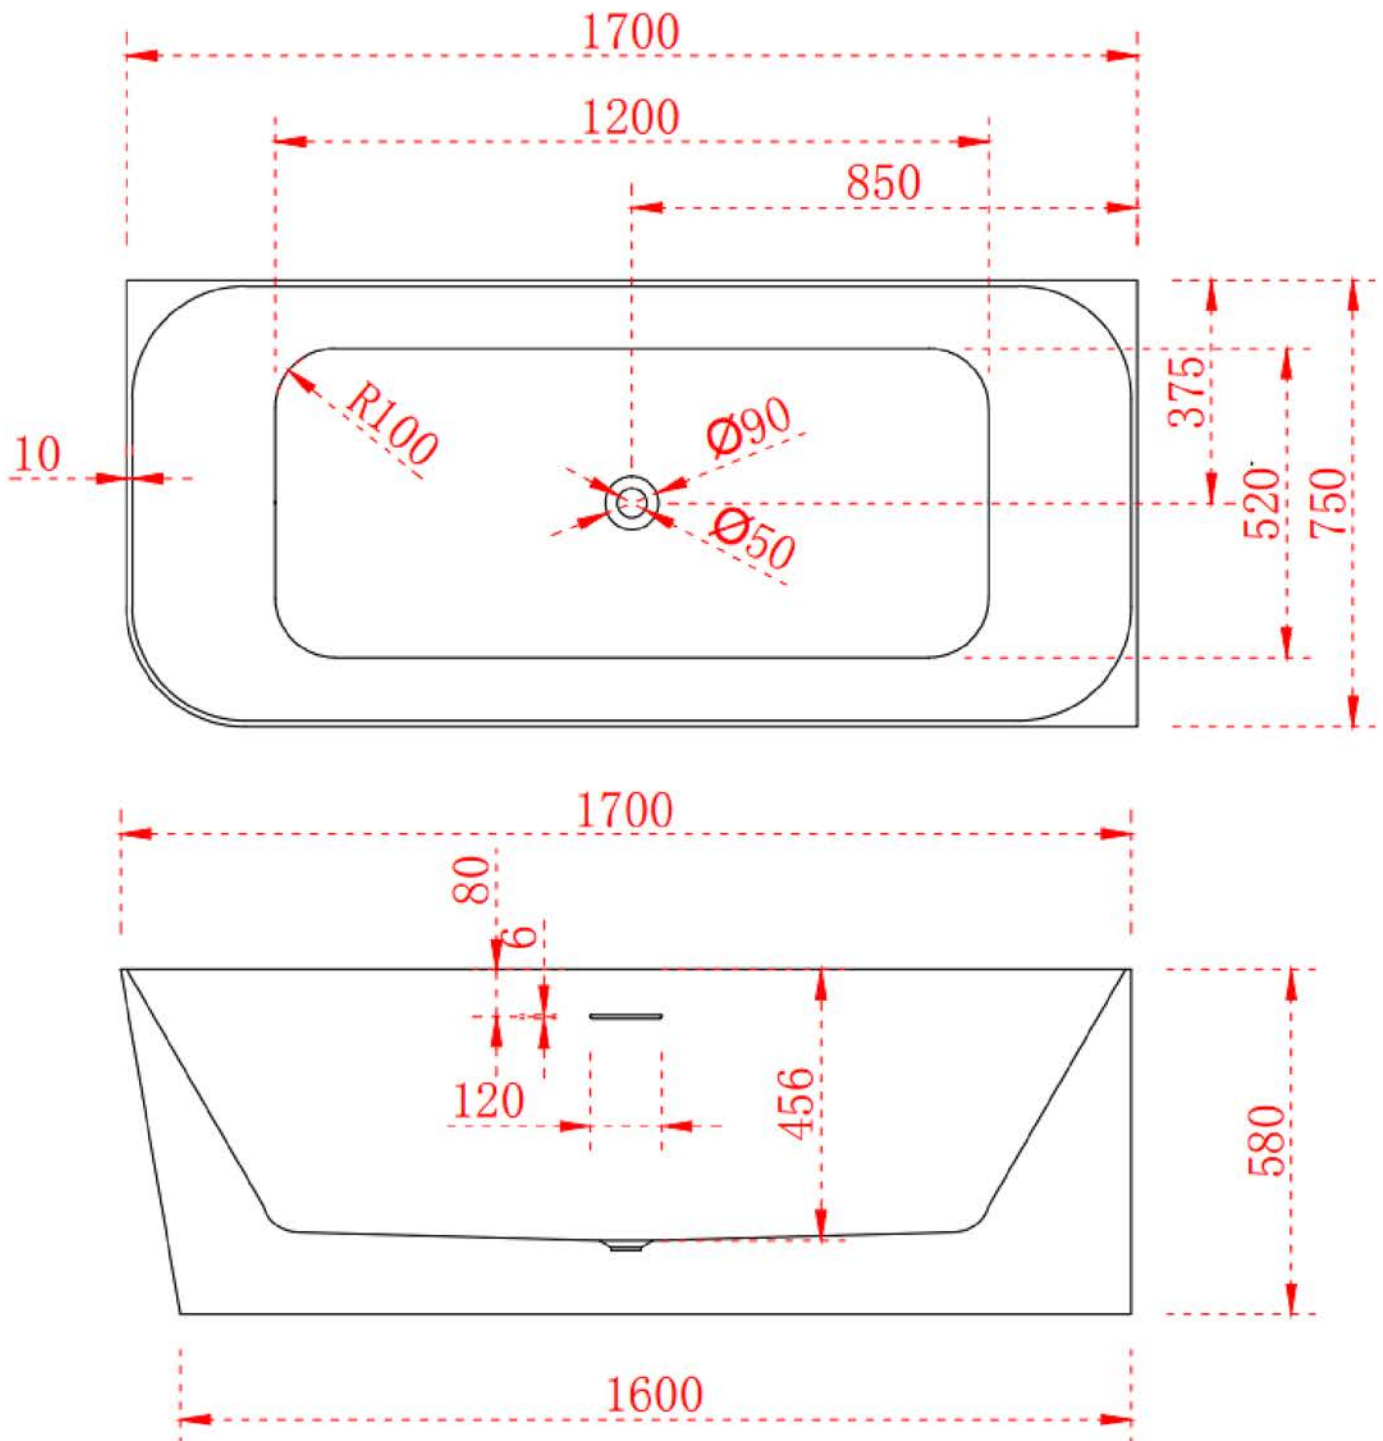

FLOW COLLECTIE

**Model: Mastello ribbed acryl vrijstaand bad
Flow - Mat Wit 170**

SKU: FLOWA1

Maat: 170x80x58

Kleur: Mat Wit

Materiaal: Acryl

Gewicht: 54KG

Incl: Potenset, clickwaste (mat wit) en sifon

WERKTEKENING BREEZA 1

Alle maten in deze werktekeningen zijn aangegeven in centimeters

WERKTEKENING BREEZA 2

WERKTEKENING BREEZA 3

Alle maten in deze werktekeningen zijn aangegeven in centimeters

WERKTEKENING BREEZA 4

WERKTEKENING FLOW 1

Alle maten in deze werktekeningen zijn aangegeven in centimeters

WERKTEKENING FLOW 2

WERKTEKENING FLOW 3

Alle maten in deze werktekeningen zijn aangegeven in centimeters

WERKTEKENING FLOW 4

WERKTEKENING AMAZE 1

Alle maten in deze werktekeningen zijn aangegeven in centimeters

WERKTEKENING BOHO 1

WERKTEKENING BOHO 2

Alle maten in deze werktekeningen zijn aangegeven in centimeters

WERKTEKENING BOHO 3