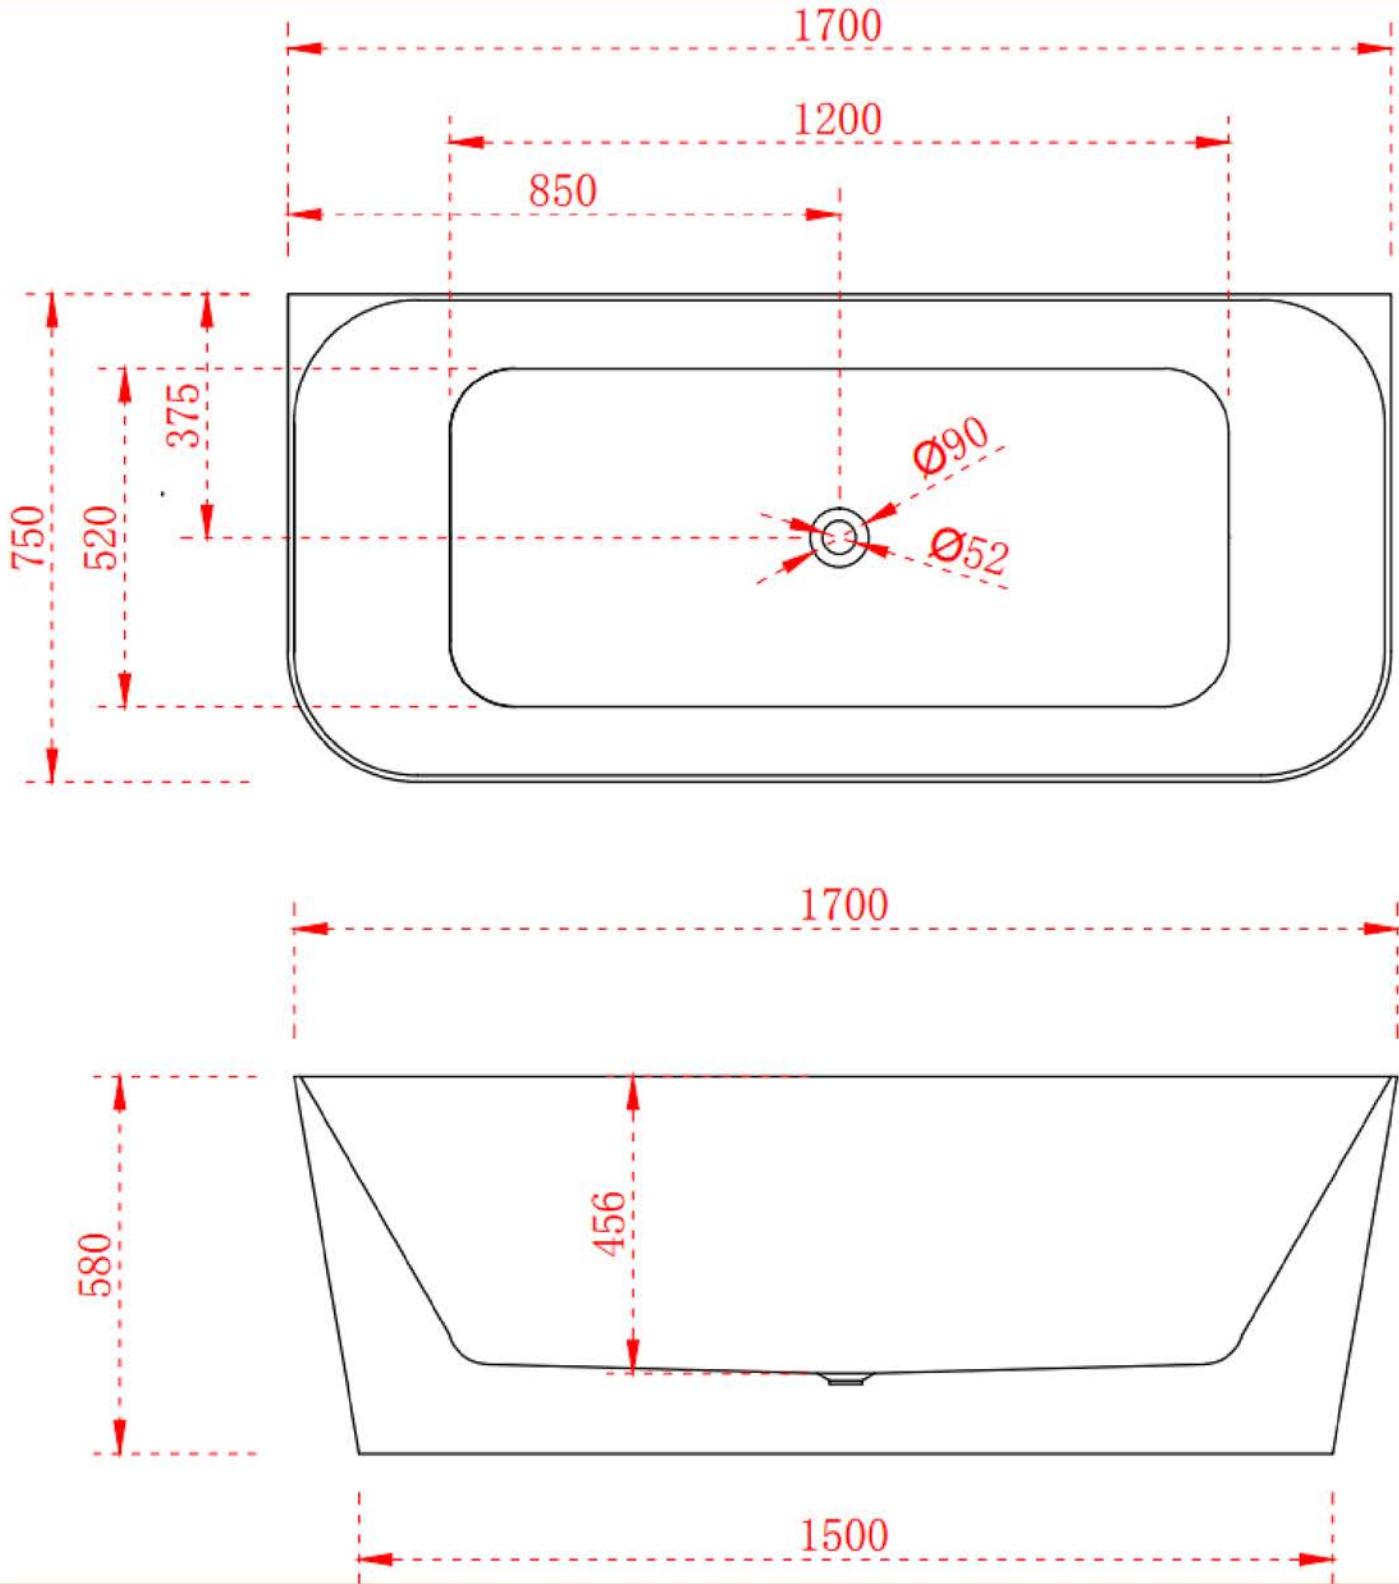

SKU: ICON2

Maat: 160x78x55

Kleur: Transparant Roze

Materiaal: Resin full color

Gewicht: 90KG

Incl: Clickwaste (mat zwart) en sifon

Prijs: €3899,-

Model: Mastello transparant vrijstaand bad Icon - Groen 160

SKU: ICON4

Maat: 160x78x55

Kleur: Transparant Groen

Materiaal: Resin full color

Gewicht: 90KG

Incl: Clickwaste (mat zwart) en sifon

Prijs: €3899,-

Van alle Icon baden zijn bijpassende waskommen beschikbaar

WERKTEKENING BREEZA 1

Alle maten in deze werktekeningen zijn aangegeven in centimeters

WERKTEKENING BREEZA 2

WERKTEKENING BREEZA 3

Alle maten in deze werktekeningen zijn aangegeven in centimeters

WERKTEKENING BREEZA 4

WERKTEKENING FLOW 1

Alle maten in deze werktekeningen zijn aangegeven in centimeters

WERKTEKENING FLOW 2

WERKTEKENING FLOW 3

Alle maten in deze werktekeningen zijn aangegeven in centimeters

WERKTEKENING FLOW 4