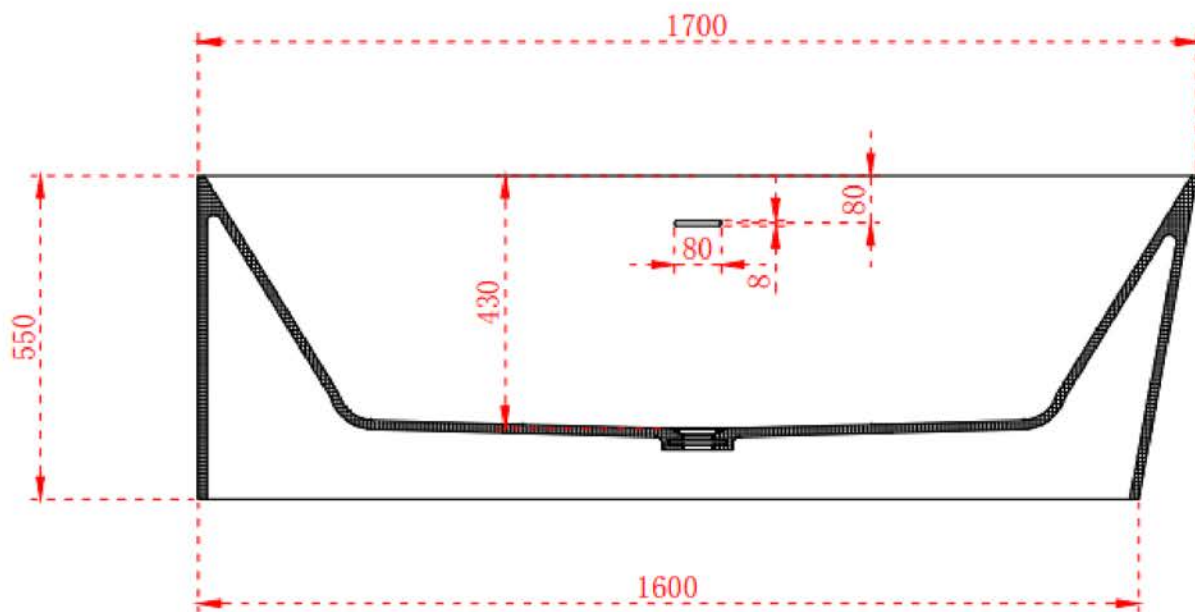

WERKTEKENING FLOW 1

Alle maten in deze werktekeningen zijn aangegeven in centimeters

WERKTEKENING FLOW 2

WERKTEKENING FLOW 3

Alle maten in deze werktekeningen zijn aangegeven in centimeters

WERKTEKENING FLOW 4

WERKTEKENING AMAZE 1

Alle maten in deze werktekeningen zijn aangegeven in centimeters

WERKTEKENING BOHO 1

WERKTEKENING BOHO 2

Alle maten in deze werktekeningen zijn aangegeven in centimeters

WERKTEKENING BOHO 3

WERKTEKENING BOHO 4

Alle maten in deze werktekeningen zijn aangegeven in centimeters

WERKTEKENING ICON

COLOFON

Showroom

Kom langs in onze showroom!

Spontaan even buurten of zeker zijn van je plekje voor een inspiratie- of adviesgesprek: het kan allebei!