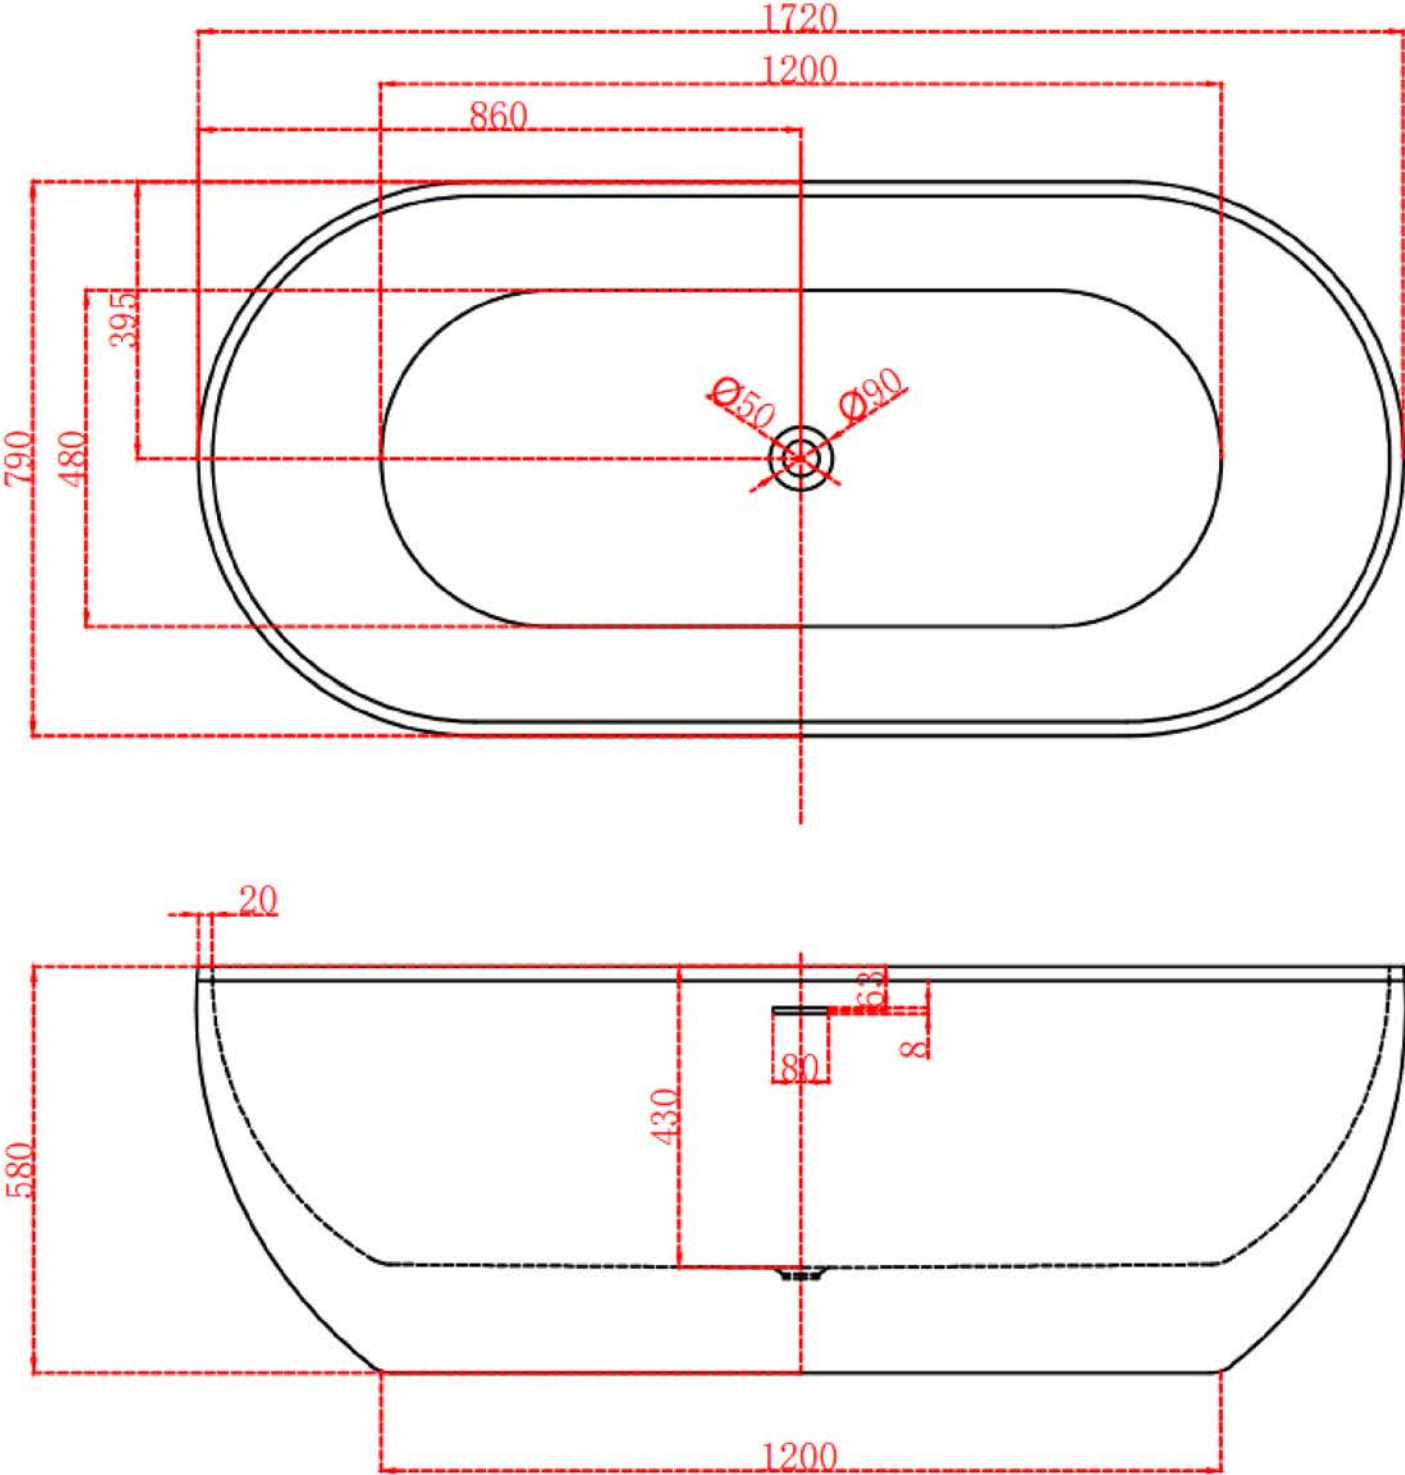

SKU: ICON2

Maat: 160x78x55

Kleur: Transparant Roze

Materiaal: Resin full color

Gewicht: 90KG

Incl: Clickwaste (mat zwart) en sifon

Prijs: €3899,-

Model: Mastello transparant vrijstaand bad Icon - Groen 160

SKU: ICON4

Maat: 160x78x55

Kleur: Transparant Groen

Materiaal: Resin full color

Gewicht: 90KG

Incl: Clickwaste (mat zwart) en sifon

Prijs: €3899,-

Van alle Icon baden zijn bijpassende waskommen beschikbaar

WERKTEKENING BREEZA 1

Alle maten in deze werktekeningen zijn aangegeven in centimeters

WERKTEKENING BREEZA 2

WERKTEKENING BREEZA 3

Alle maten in deze werktekeningen zijn aangegeven in centimeters

WERKTEKENING BREEZA 4

WERKTEKENING FLOW 1

Alle maten in deze werktekeningen zijn aangegeven in centimeters

WERKTEKENING FLOW 2

WERKTEKENING FLOW 3

Alle maten in deze werktekeningen zijn aangegeven in centimeters

WERKTEKENING FLOW 4