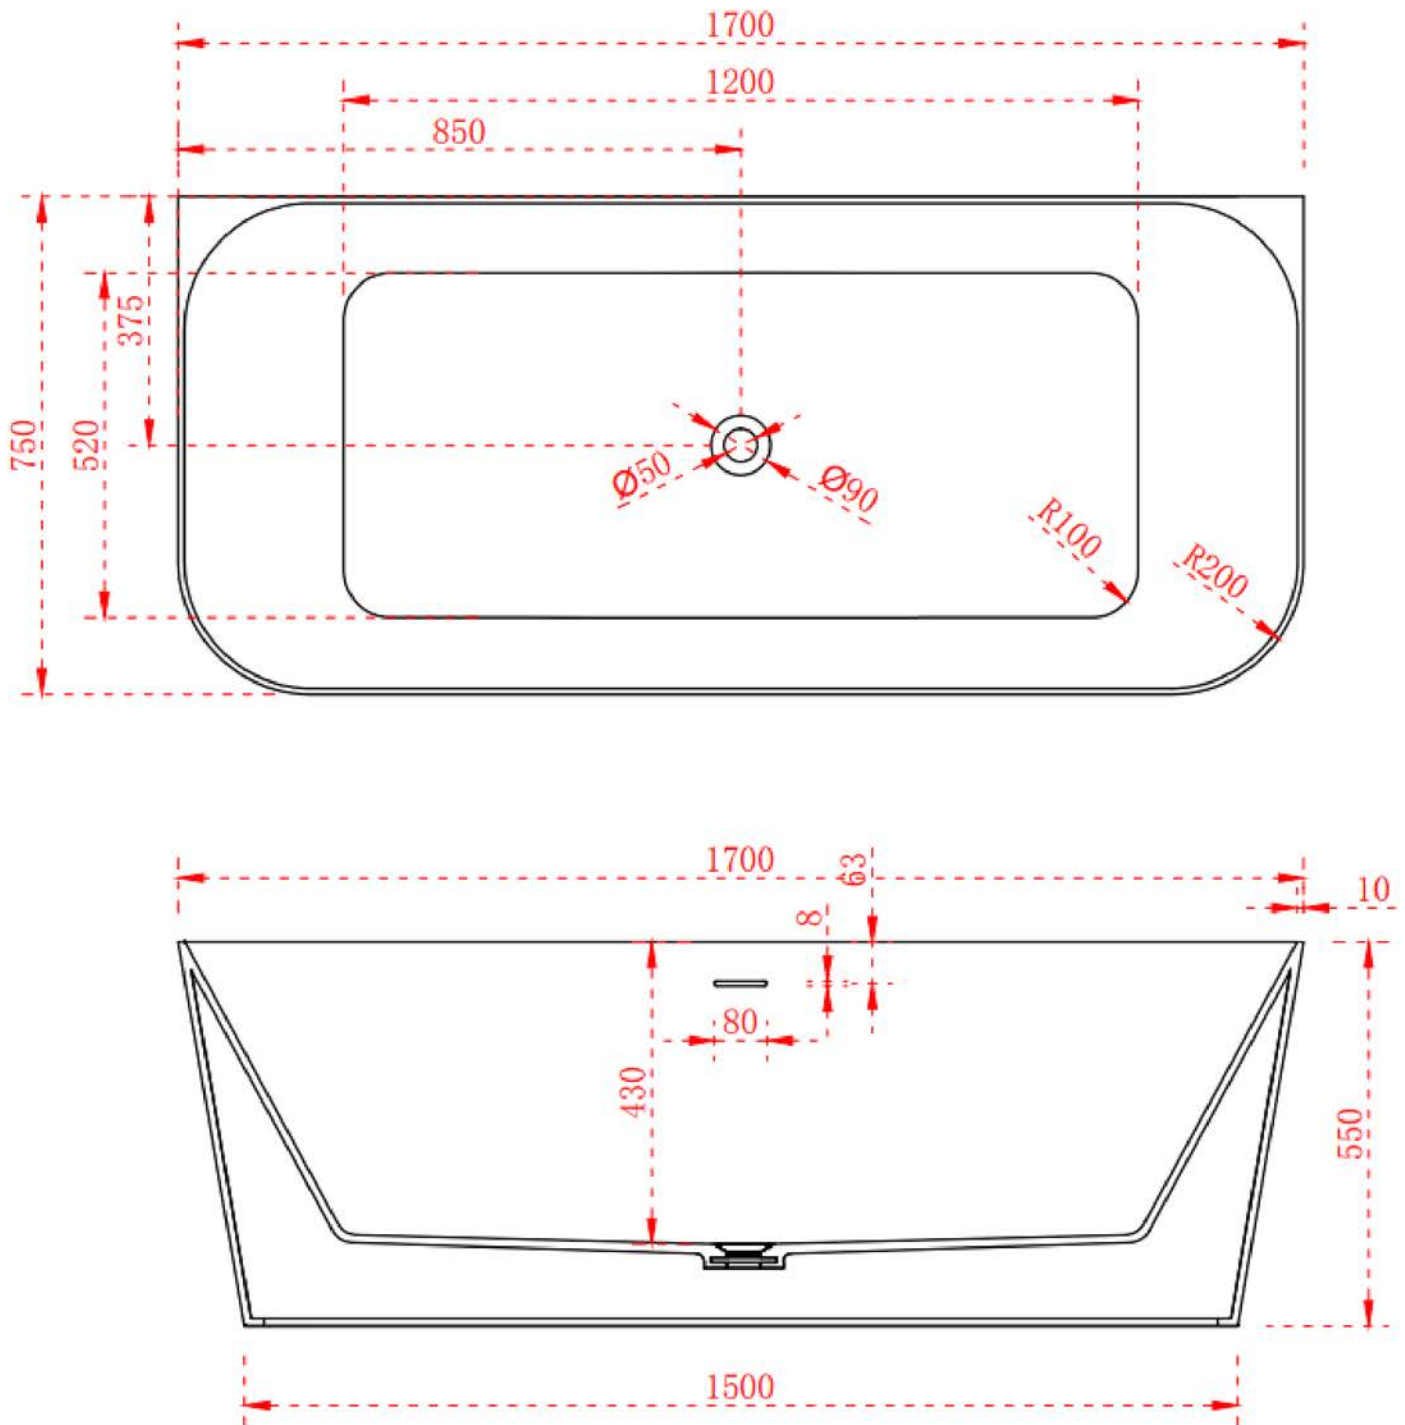

WERKTEKENING BREEZA 1

Alle maten in deze werktekeningen zijn aangegeven in centimeters

WERKTEKENING BREEZA 2

WERKTEKENING BREEZA 3

Alle maten in deze werktekeningen zijn aangegeven in centimeters

WERKTEKENING BREEZA 4

WERKTEKENING FLOW 1

Alle maten in deze werktekeningen zijn aangegeven in centimeters

WERKTEKENING FLOW 2

WERKTEKENING FLOW 3

Alle maten in deze werktekeningen zijn aangegeven in centimeters

WERKTEKENING FLOW 4

WERKTEKENING AMAZE 1

Alle maten in deze werktekeningen zijn aangegeven in centimeters

WERKTEKENING BOHO 1

WERKTEKENING BOHO 2

Alle maten in deze werktekeningen zijn aangegeven in centimeters

WERKTEKENING BOHO 3

WERKTEKENING BOHO 4

Alle maten in deze werktekeningen zijn aangegeven in centimeters

WERKTEKENING ICON

COLOFON

Showroom

Kom langs in onze showroom!

Spontaan even buurten of zeker zijn van je plekje voor een inspiratie- of adviesgesprek: het kan allebei!