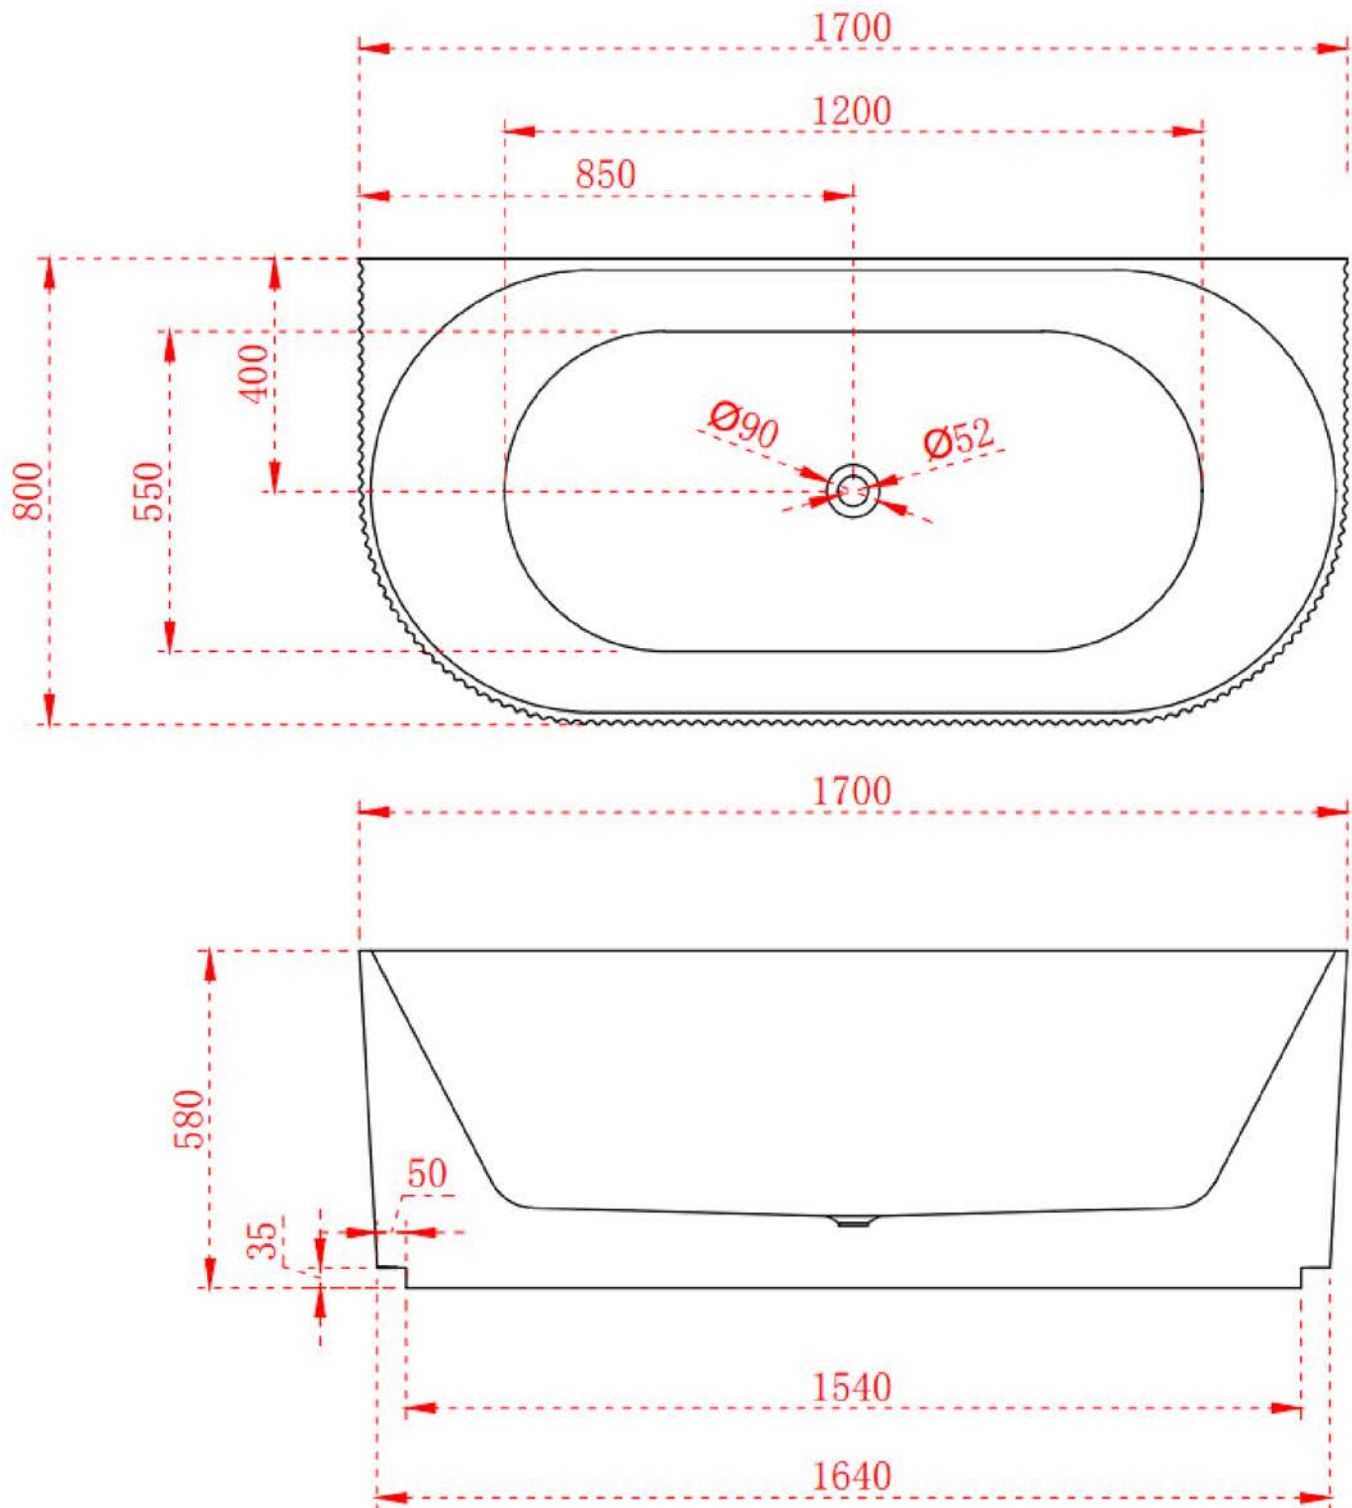

SKU: ICON4

Maat: 160x78x55

Kleur: Transparant Groen

Materiaal: Resin full color

Gewicht: 90KG

Incl: Clickwaste (mat zwart) en sifon

Prijs: €3899,-

Van alle Icon baden zijn bijpassende waskommen beschikbaar

WERKTEKENING BREEZA 1

Alle maten in deze werktekeningen zijn aangegeven in centimeters

WERKTEKENING BREEZA 2

WERKTEKENING BREEZA 3

Alle maten in deze werktekeningen zijn aangegeven in centimeters

WERKTEKENING BREEZA 4

WERKTEKENING FLOW 1

Alle maten in deze werktekeningen zijn aangegeven in centimeters

WERKTEKENING FLOW 2

WERKTEKENING FLOW 3

Alle maten in deze werktekeningen zijn aangegeven in centimeters

WERKTEKENING FLOW 4

WERKTEKENING AMAZE 1

Alle maten in deze werktekeningen zijn aangegeven in centimeters

WERKTEKENING BOHO 1

WERKTEKENING BOHO 2

Alle maten in deze werktekeningen zijn aangegeven in centimeters

WERKTEKENING BOHO 3