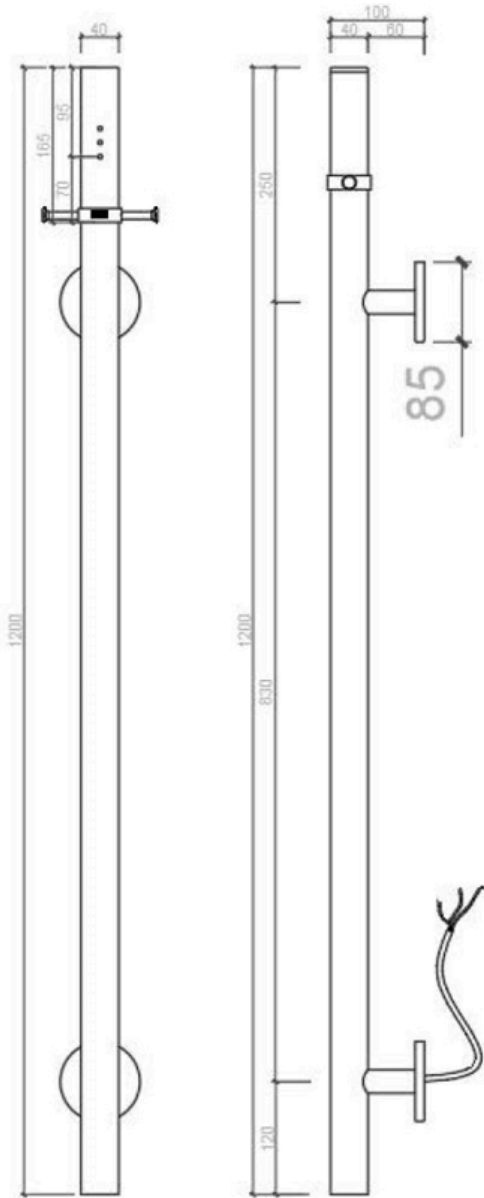

# DRY

D U T C H T O W E L H E A T I N G

<b>Merk:</b> DRY	<b>Model:</b> Amsterdam
<b>Maat:</b> H1200 x B40 x D100	<b>Materiaal:</b> RVS
<b>Vermogen:</b> 33W	<b>Aansluiting:</b> 230V
<b>Waarde:</b> IP55	<b>Keurmerk:</b> CE