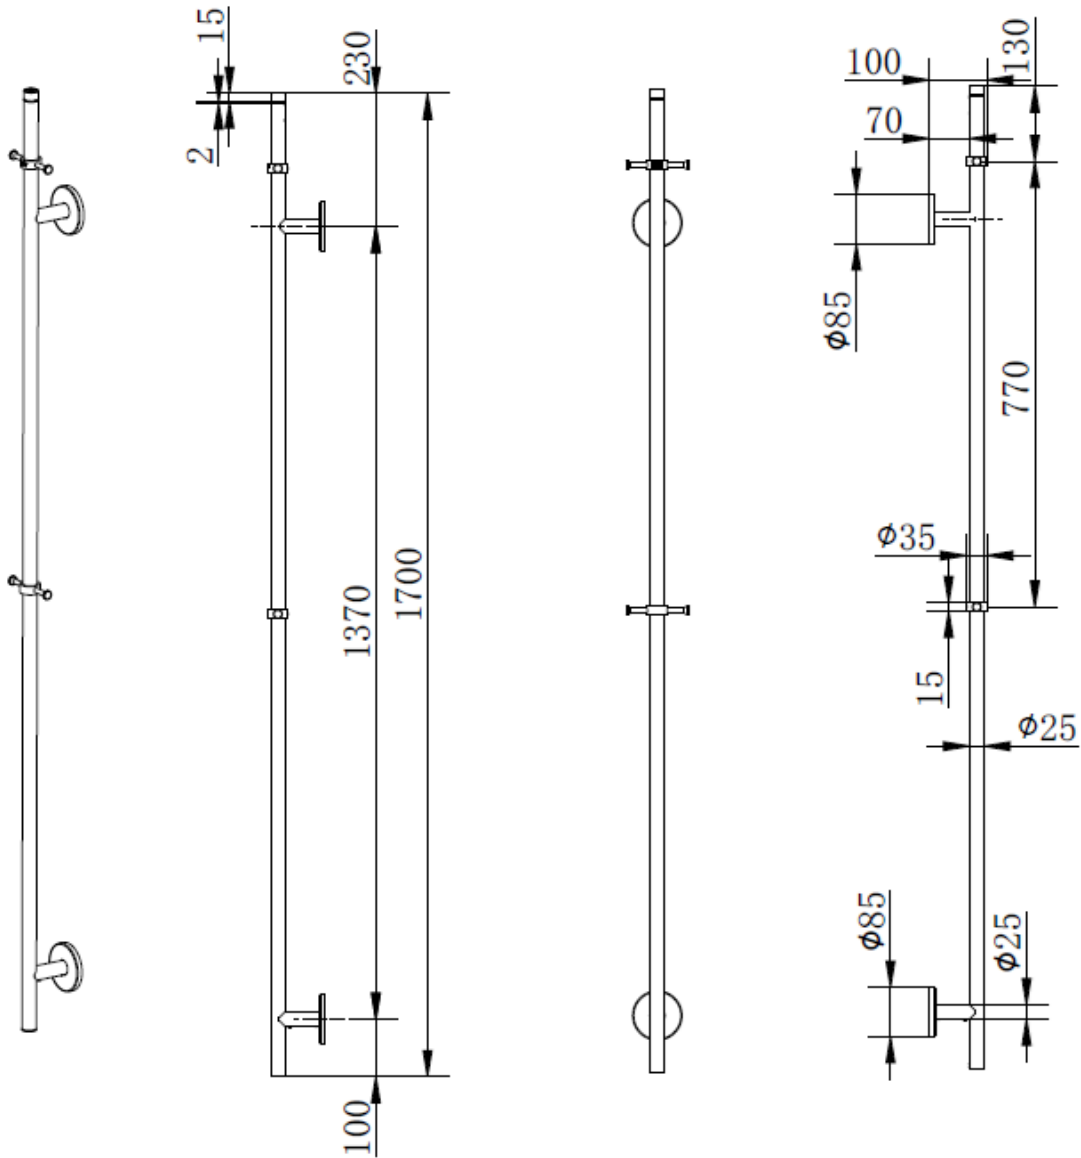

DRY

D U T C H T O W E L H E A T I N G

| | |
|---------------------------------|--------------------------|
| Merk: DRY | Model: Kopenhagen |
| Maat: H1700 x B25 x D100 | Materiaal: RVS |
| Vermogen: 33W | Aansluiting: 230V |
| Waarde: IP55 | Keurmerk: CE |