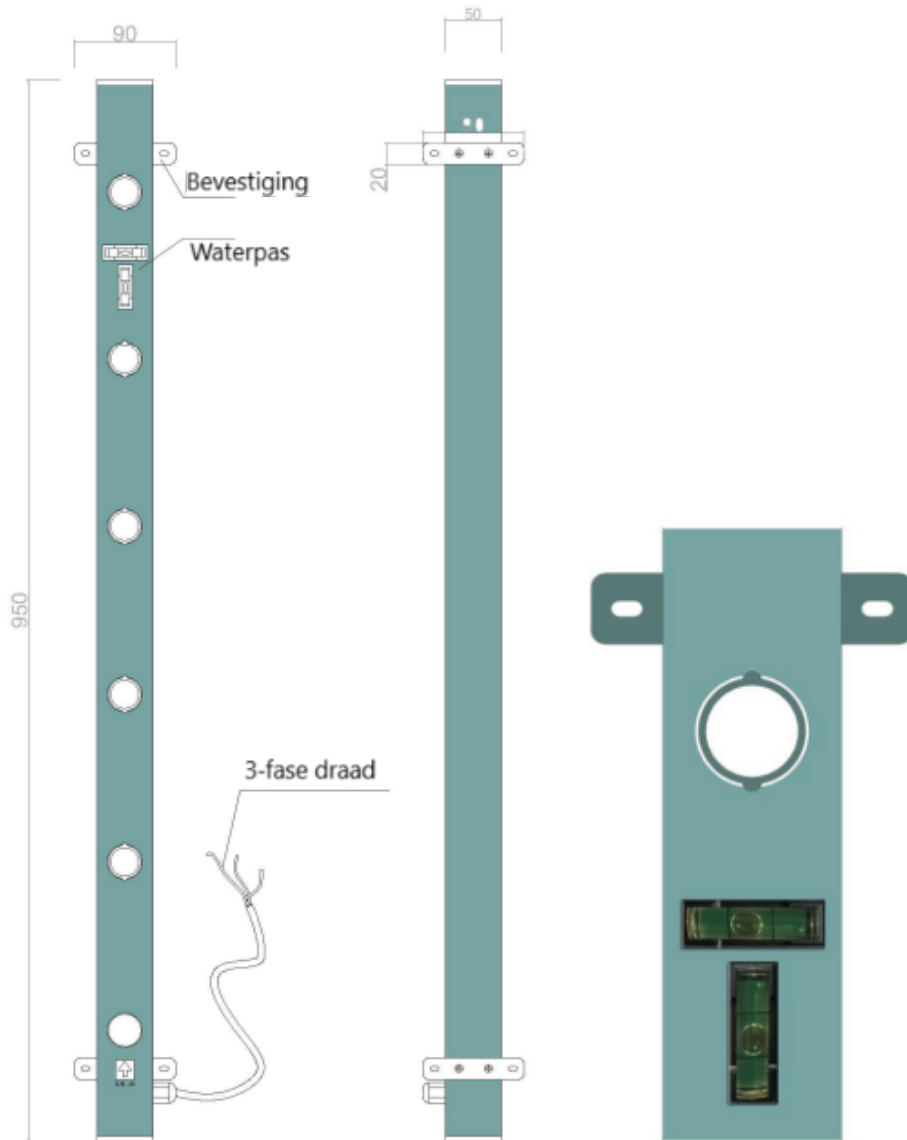

DRY

D U T C H T O W E L H E A T I N G

Afbouwdeel

Merk: DRY	Model: Miami
Maat: H800 x B600 x D80	Materiaal: RVS
Vermogen: 60W	Aansluiting: 230V
Waarde: IP55	Keurmerk: CE

DRY

D U T C H T O W E L H E A T I N G

Inbouwdeel

Merk: DRY	Model: Miami
Maat: H950 x B90	Materiaal: RVS
Vermogen: 60W	Aansluiting: 230V
Waarde: IP55	Keurmerk: CE