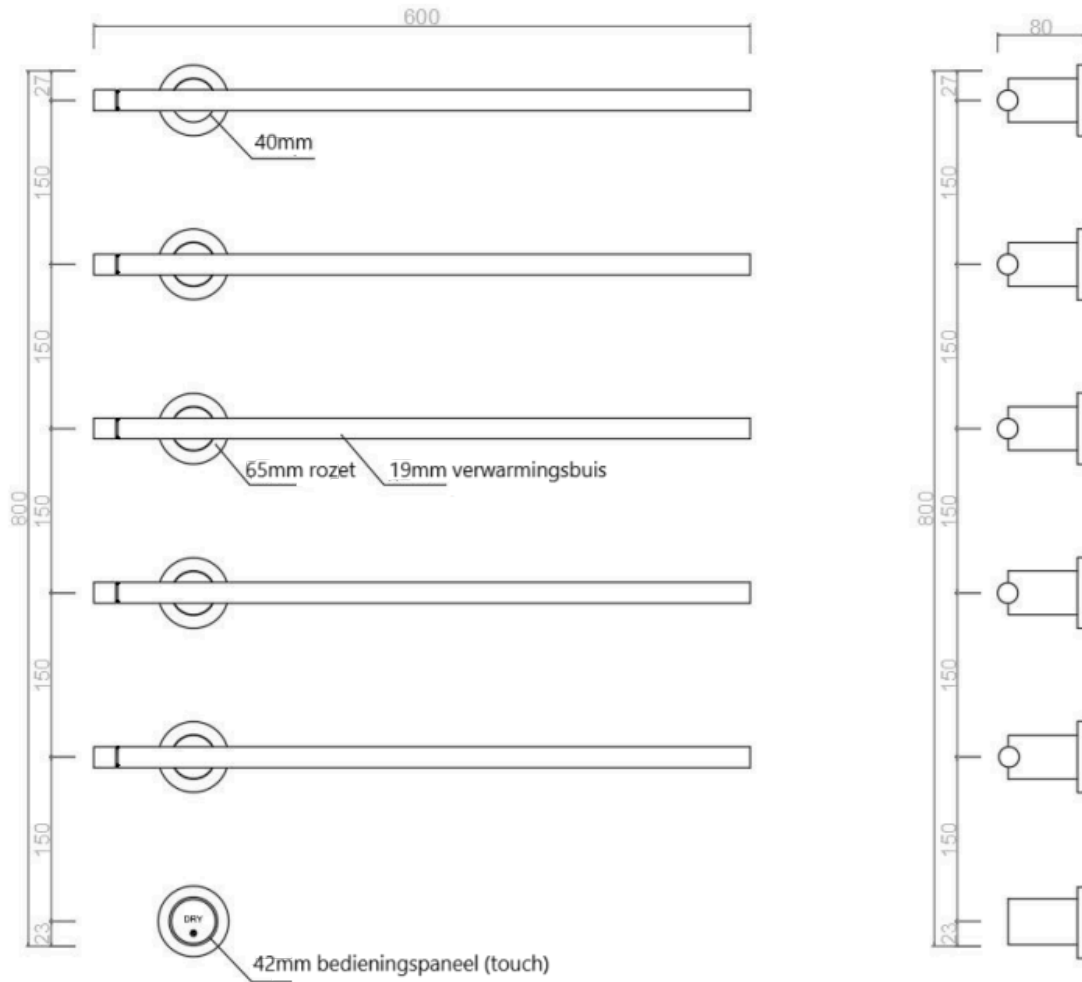

DRY

D U T C H T O W E L H E A T I N G

Afbouwdeel

Merk: DRY	Model: Miami
Maat: H800 x B600 x D80	Materiaal: RVS
Vermogen: 60W	Aansluiting: 230V
Waarde: IP55	Keurmerk: CE

DRY

D U T C H T O W E L H E A T I N G

Inbouwdeel

Merk: DRY	Model: Miami
Maat: H950 x B90	Materiaal: RVS
Vermogen: 60W	Aansluiting: 230V
Waarde: IP55	Keurmerk: CE