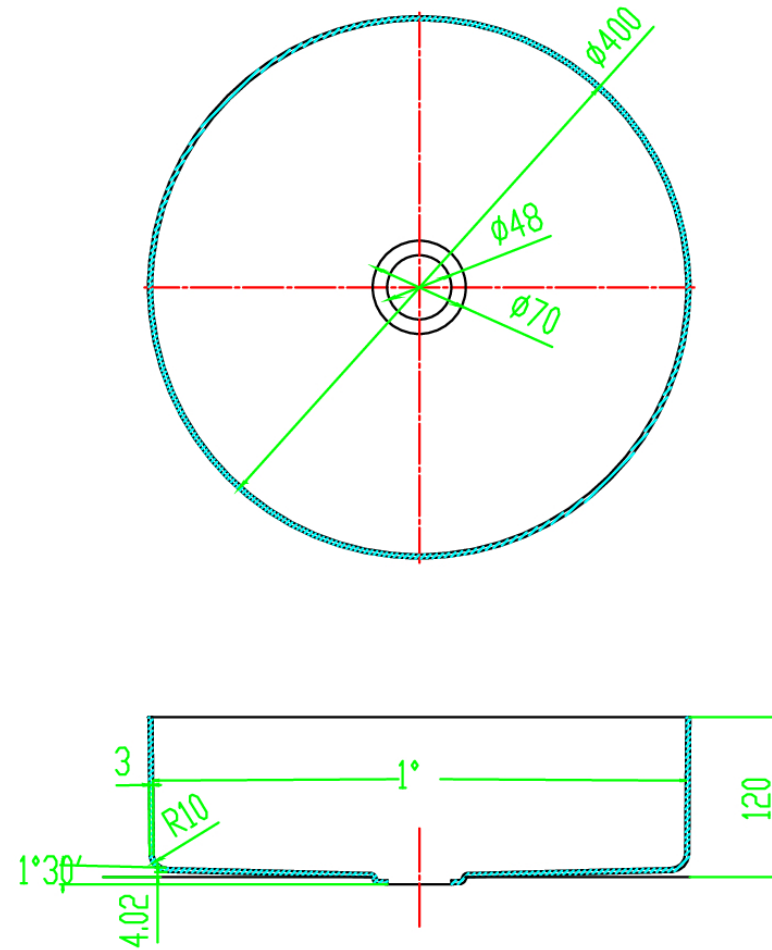

# FLORENCE 40

# MASTELLO

DREAM CREATE LIVE

PRODUCT	FLORENCE 40
SKU	DJA-400-MB/MW/BN/BB/BG/GM
MATERIAAL	RVS
GEWICHT	5.1 KG
MATEN (H X B X D)	12 X 40 X 40 CM