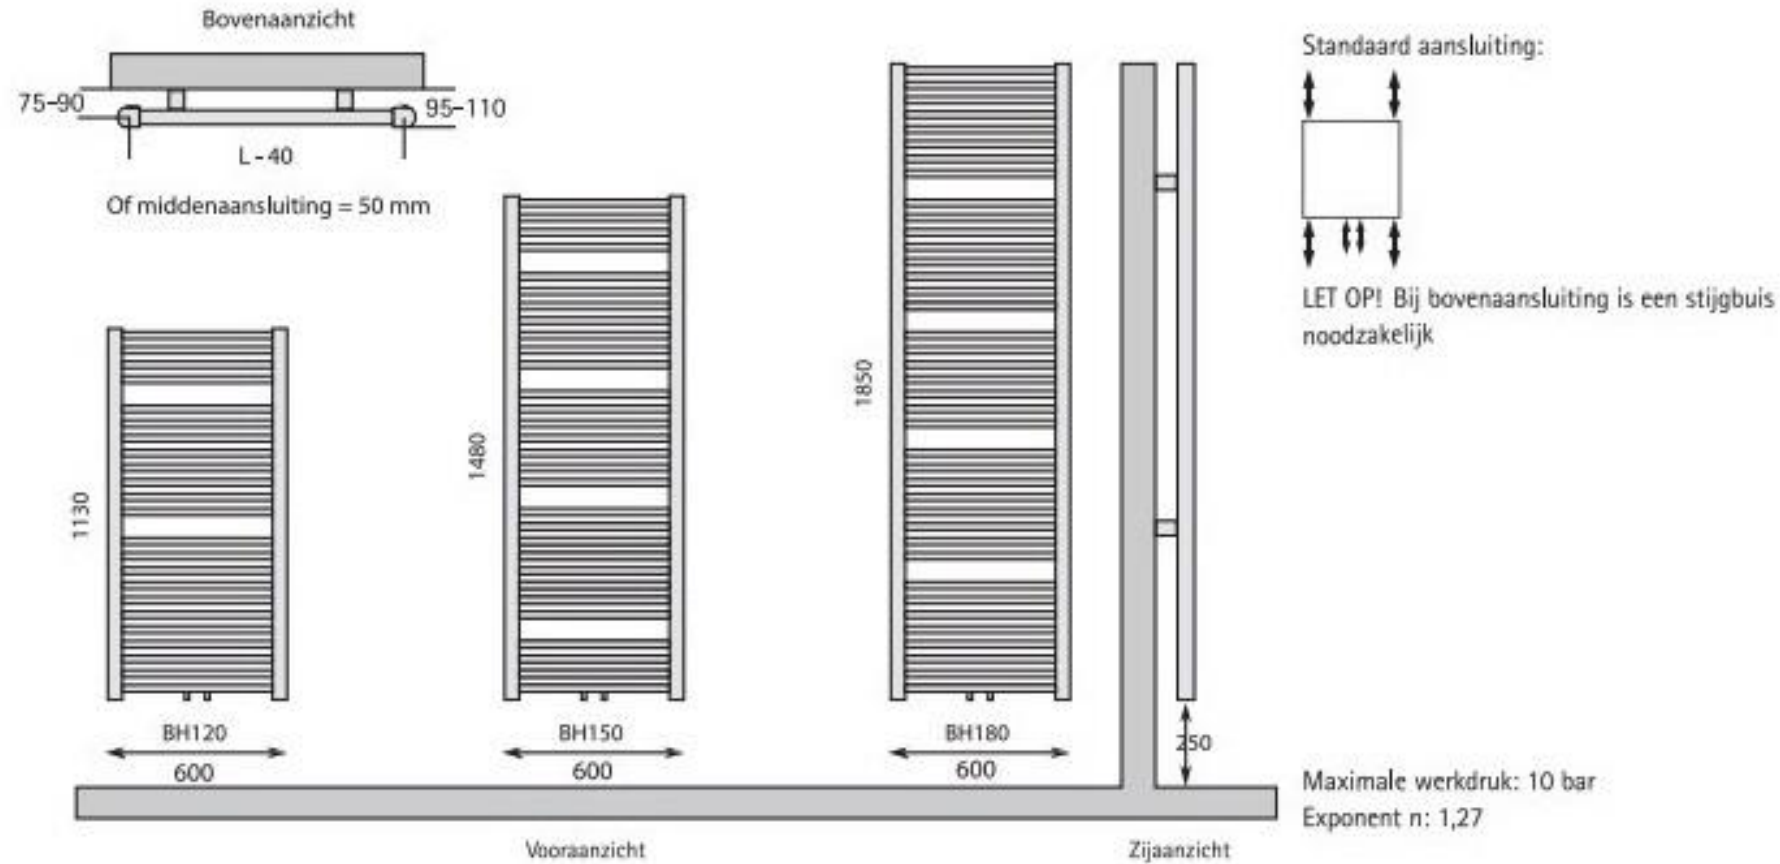

BASE

INSTAMAT

PRODUCT	BASE
SKU	BH120.60C T/M BH180.60C
MATERIAAL	ALUMINIUM
GEWICHT	N.V.T.
MATEN (H X B X D)	113/148/185 X 60 X 9.5-11 CM