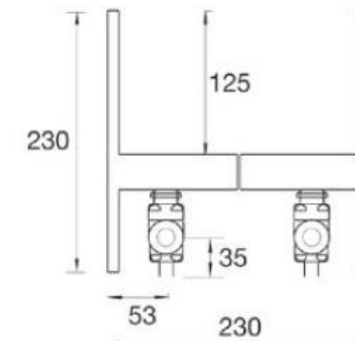

Afmetingen:

Aansluitingen:

Ophanging:

INSTAMAT

PRODUCT	T2V
SKU	T2V.100C T/M T2V.200C
MATERIAAL	ALUMINIUM
GEWICHT	N.V.T.
MATEN (H X B X D)	100.6/120.6/150.6/180.6/200.6 X 23 X 23 CM