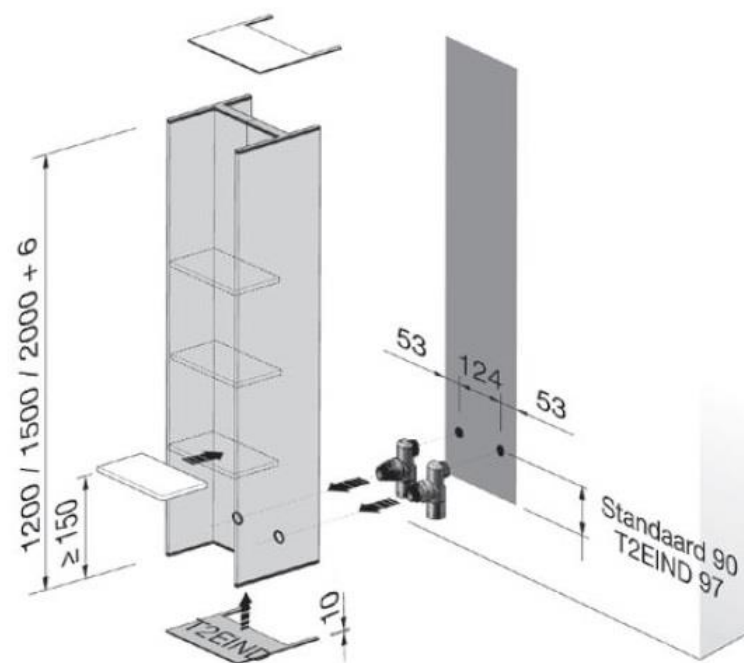

Afmetingen:

Aansluitingen:

Ophanging:

INSTAMAT

PRODUCT	T2V
SKU	T2V.100C T/M T2V.200C
MATERIAAL	ALUMINIUM
GEWICHT	N.V.T.
MATEN (H X B X D)	100.6/120.6/150.6/180.6/200.6 X 23 X 23 CM