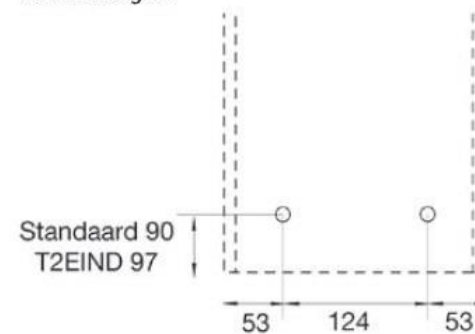

Afmetingen:

Aansluitingen:

Ophanging:

INSTAMAT

PRODUCT	T2V
SKU	T2V.100C T/M T2V.200C
MATERIAAL	ALUMINIUM
GEWICHT	N.V.T.
MATEN (H X B X D)	100.6/120.6/150.6/180.6/200.6 X 23 X 23 CM