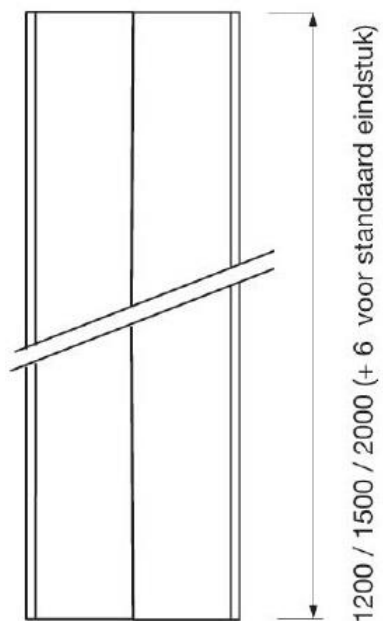

Afmetingen:

Aansluitingen:

Ophanging:

INSTAMAT

PRODUCT	T2V
SKU	T2V.100C T/M T2V.200C
MATERIAAL	ALUMINIUM
GEWICHT	N.V.T.
MATEN (H X B X D)	100.6/120.6/150.6/180.6/200.6 X 23 X 23 CM