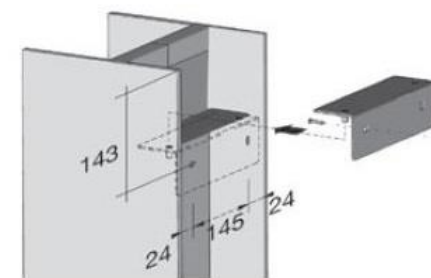

Afmetingen:

Aansluitingen:

Ophanging:

INSTAMAT

PRODUCT	T2V
SKU	T2V.100C T/M T2V.200C
MATERIAAL	ALUMINIUM
GEWICHT	N.V.T.
MATEN (H X B X D)	100.6/120.6/150.6/180.6/200.6 X 23 X 23 CM