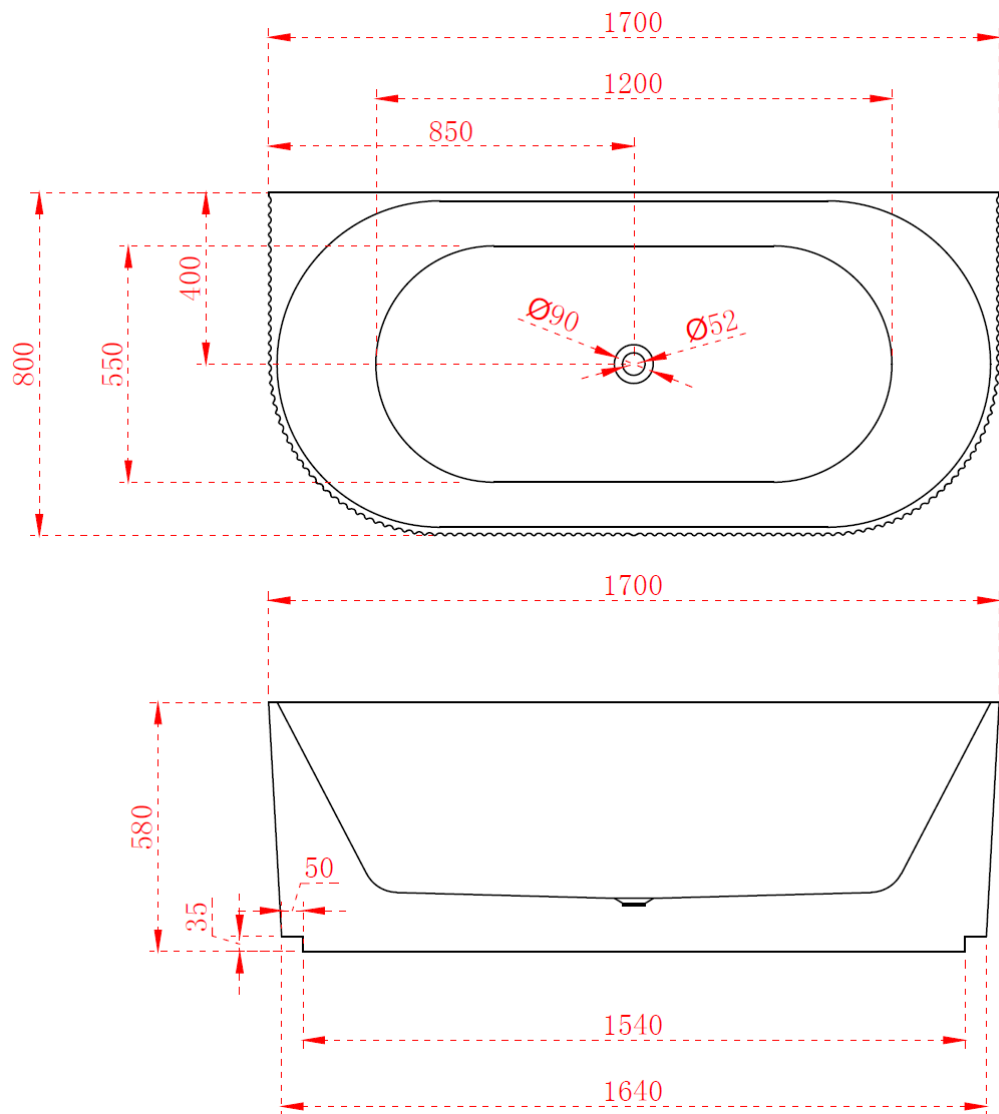

Mastello half vrijstaand bad Flow

SKU	FLOWA2
MERK	MASTELLO
PRODUCT	FLOW
MATERIAAL	ACRYL
MATEN (HXBXD)	58 X 80 X 170 CM

MASTELLO