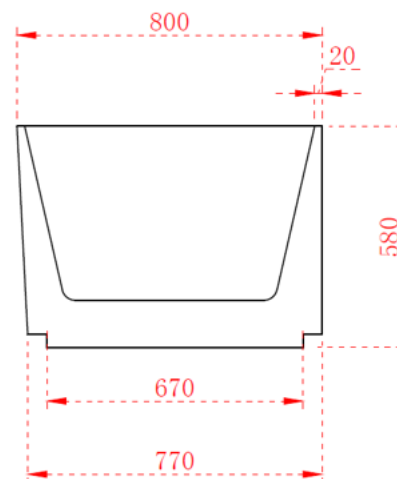

Mastello half vrijstaand bad Flow

SKU	FLOWA2
MERK	MASTELLO
PRODUCT	FLOW
MATERIAAL	ACRYL
MATEN (HXBXD)	58 X 80 X 170 CM

MASTELLO