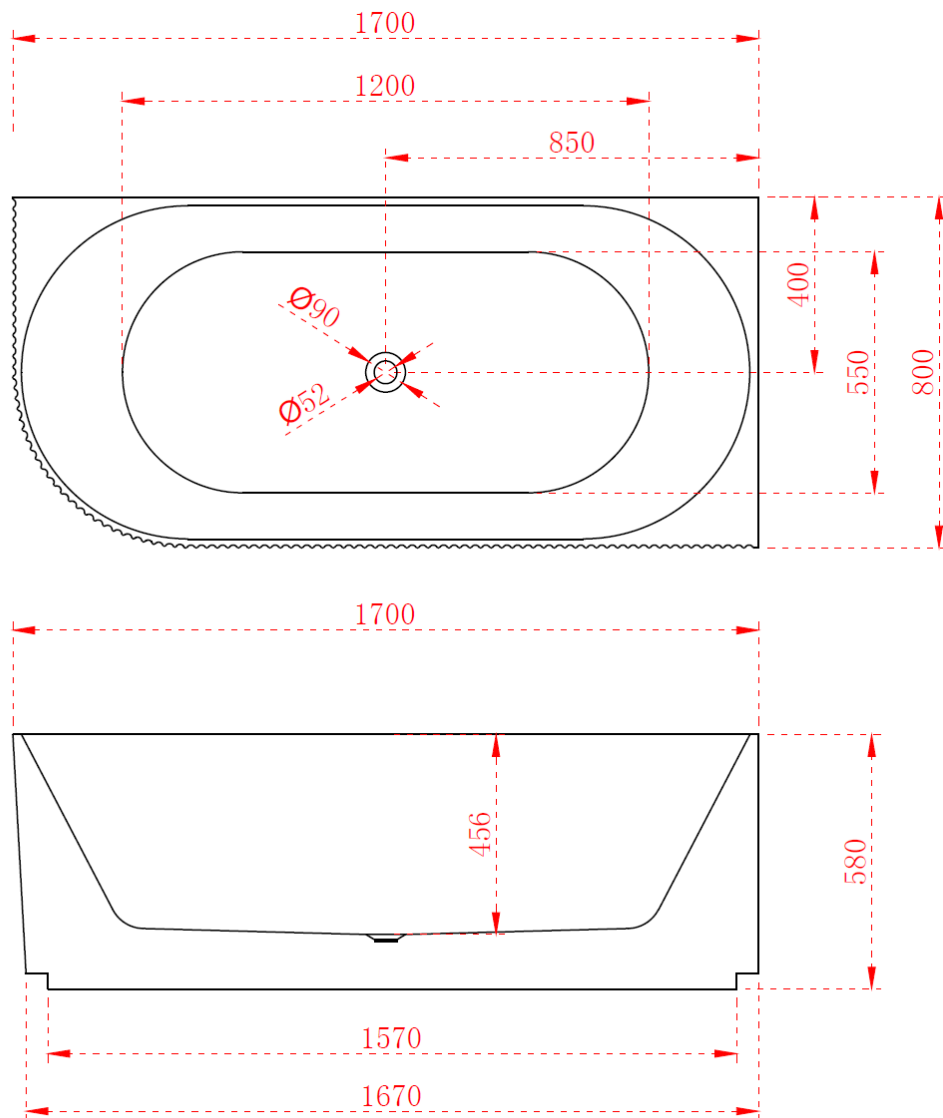

Mastello half vrijstaand hoekbad Flow rechts

SKU	FLOWA4
MERK	MASTELLO
PRODUCT	FLOW
MATERIAAL	ACRYL
MATEN (HXBXD)	58 X 80 X 170 CM