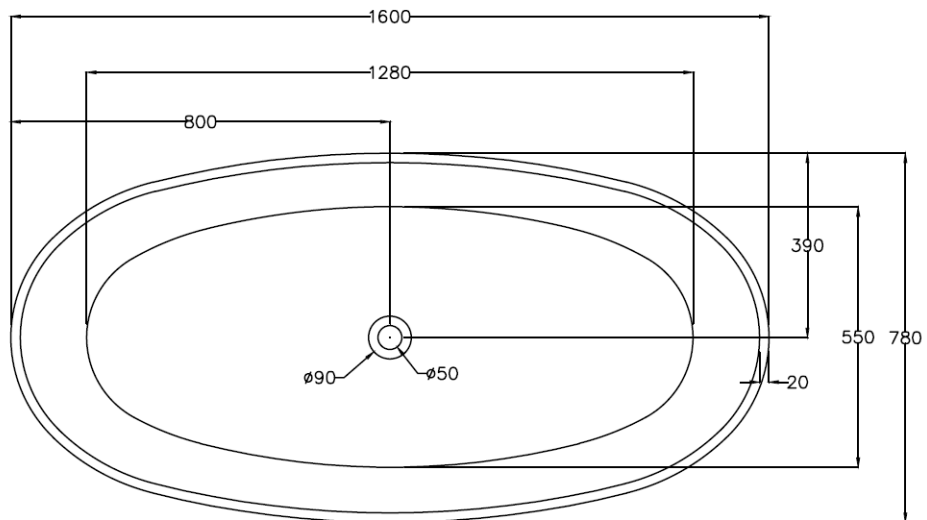

Mastello transparant vrijstaand bad Icon

SKU	ICON1/ICON2
MERK	MASTELLO
PRODUCT	ICON
MATERIAAL	RESIN
MATEN (HXBXD)	55 X 78 X 160 CM

MASTELLO