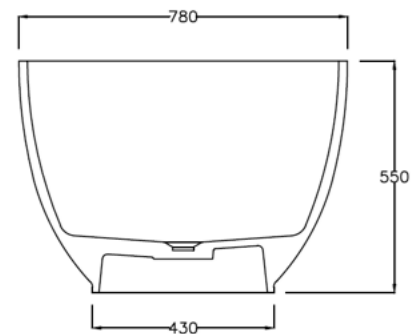

Mastello transparant vrijstaand bad Icon

SKU	ICON1/ICON2
MERK	MASTELLO
PRODUCT	ICON
MATERIAAL	RESIN
MATEN (HXBXD)	55 X 78 X 160 CM

MASTELLO