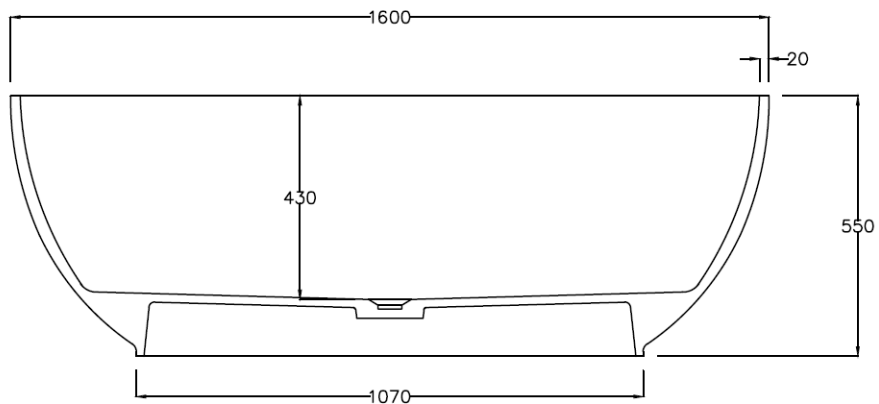

Mastello transparant vrijstaand bad Icon

SKU	ICON1/ICON2
MERK	MASTELLO
PRODUCT	ICON
MATERIAAL	RESIN
MATEN (HXBXD)	55 X 78 X 160 CM

MASTELLO