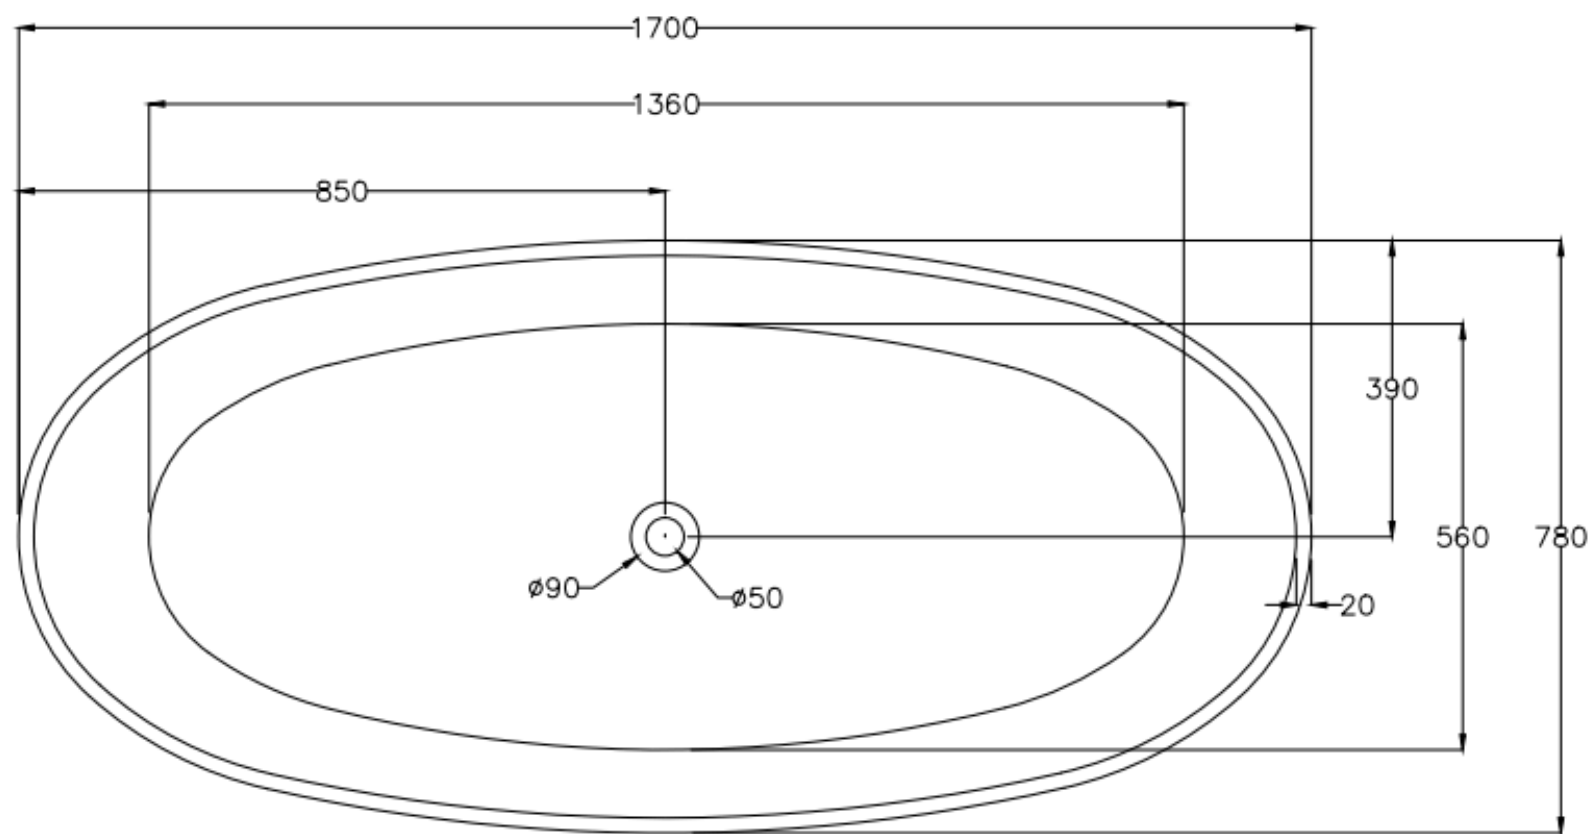

Mastello transparant vrijstaand bad Icon

SKU	ICON1/ICON2
MERK	MASTELLO
PRODUCT	ICON
MATERIAAL	RESIN
MATEN (HXBXD)	55x78x170 CM

MASTELLO