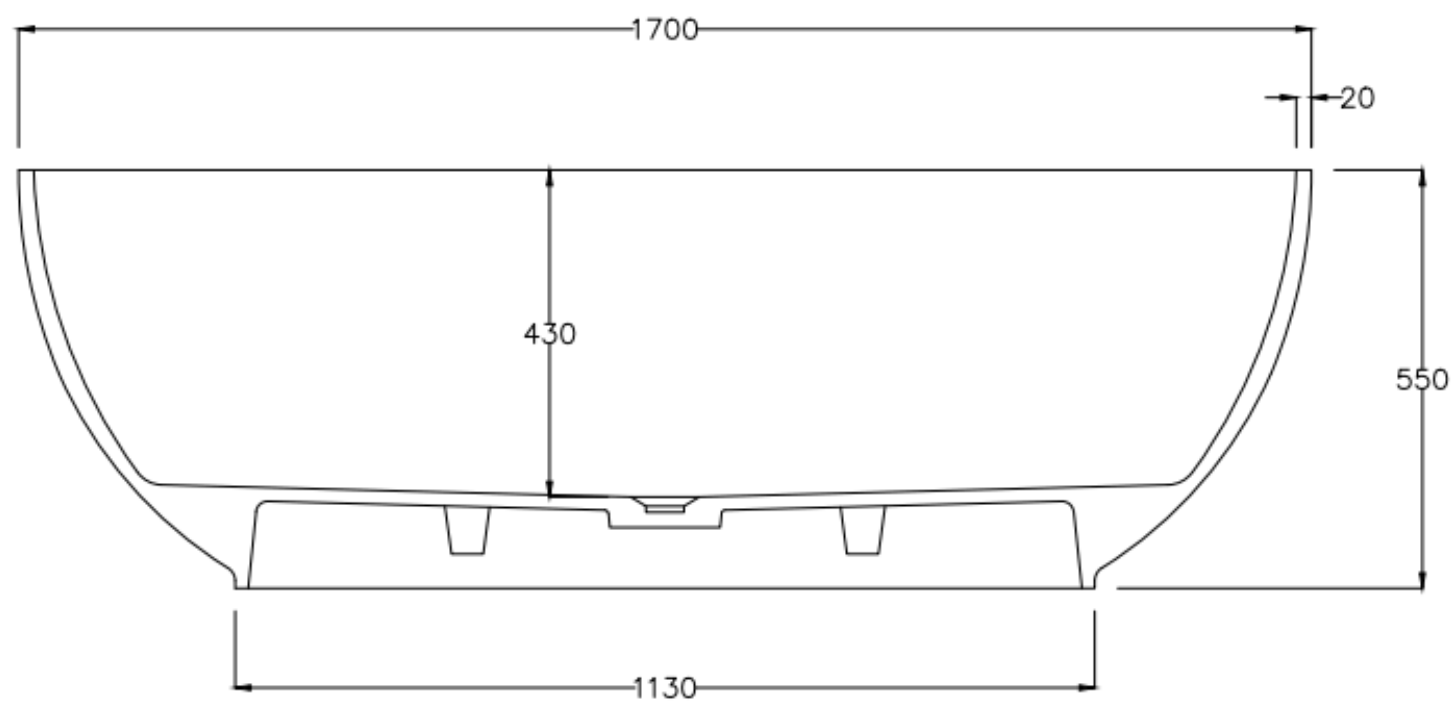

Mastello transparant vrijstaand bad Icon

SKU	ICON1/ICON2
MERK	MASTELLO
PRODUCT	ICON
MATERIAAL	RESIN
MATEN (HXBXD)	55x78x170 CM

MASTELLO