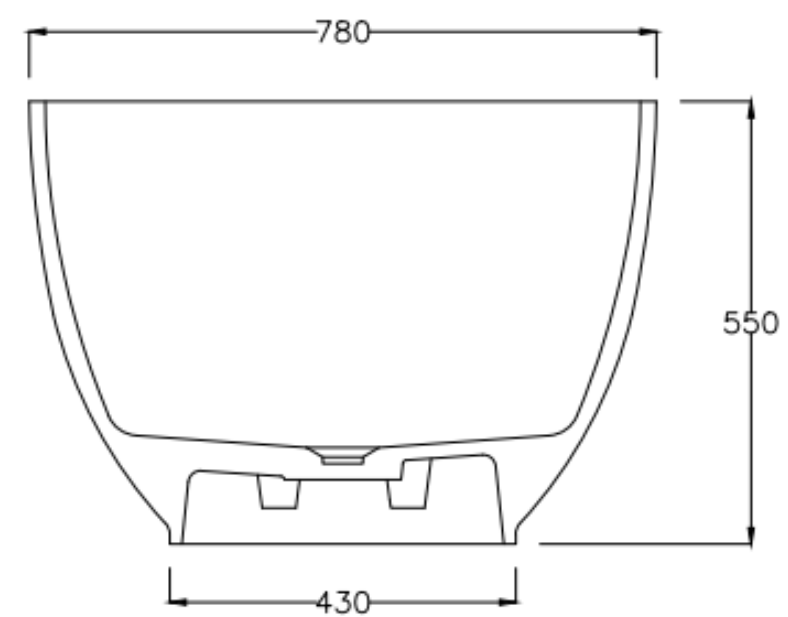

Mastello transparant vrijstaand bad Icon

SKU	ICON1/ICON2
MERK	MASTELLO
PRODUCT	ICON
MATERIAAL	RESIN
MATEN (HXBXD)	55x78x170 CM

MASTELLO