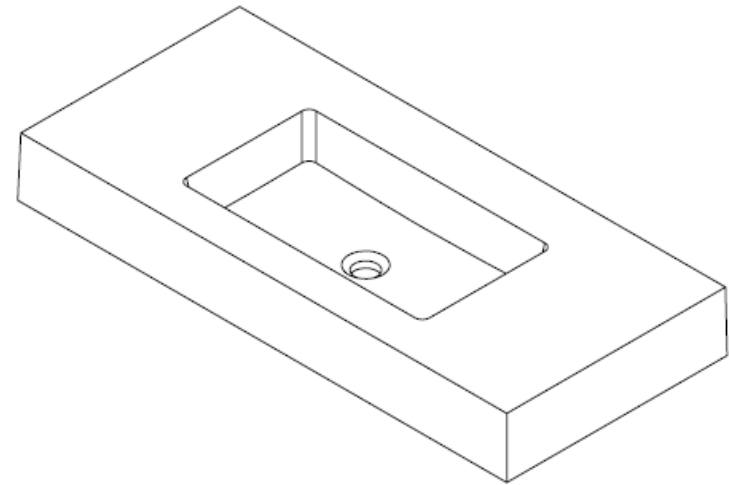

# Centraal

SKU	FOSS10045
MERK	Mastello
PRODUCT	Mastello wastafel Foss 100 centraal
MATERIAAL	Polyurethaan
MATEN (HXBXD)	12x100x45

MASTELLO