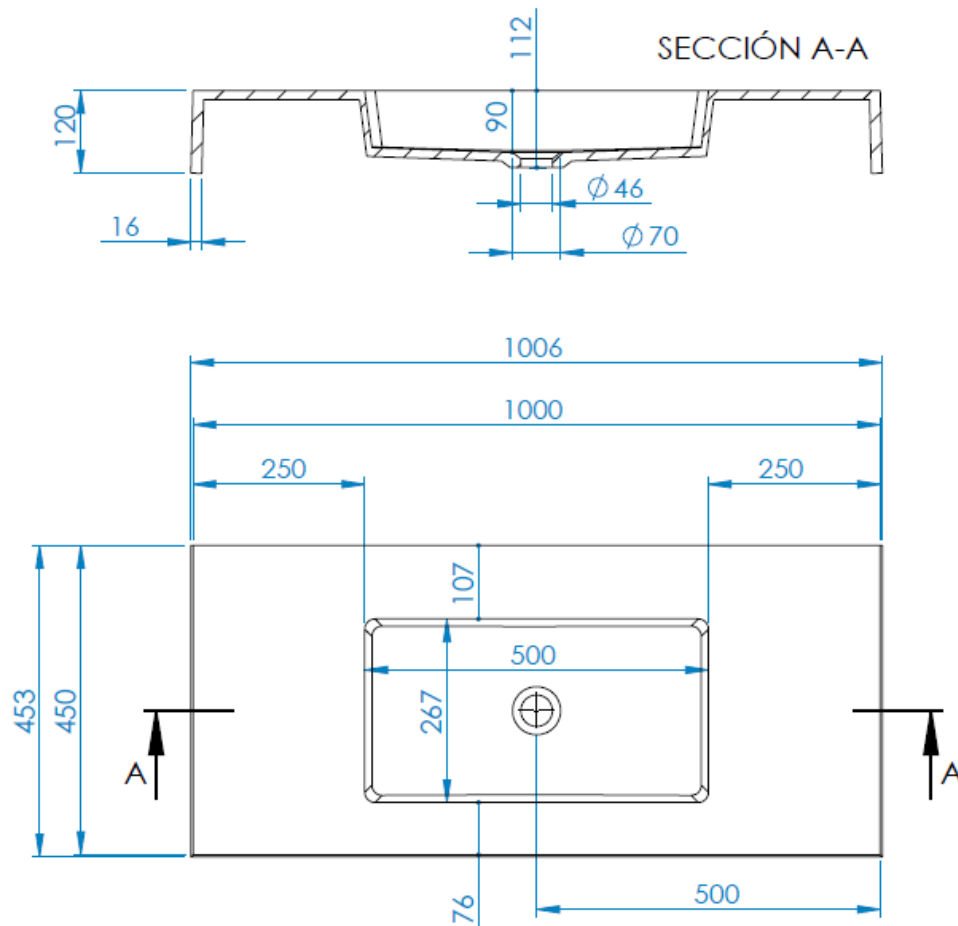

# Centraal

SKU	FOSS10045
MERK	Mastello
PRODUCT	Mastello wastafel Foss 100 centraal
MATERIAAL	Polyurethaan
MATEN (HXBXD)	12x100x45

MASTELLO