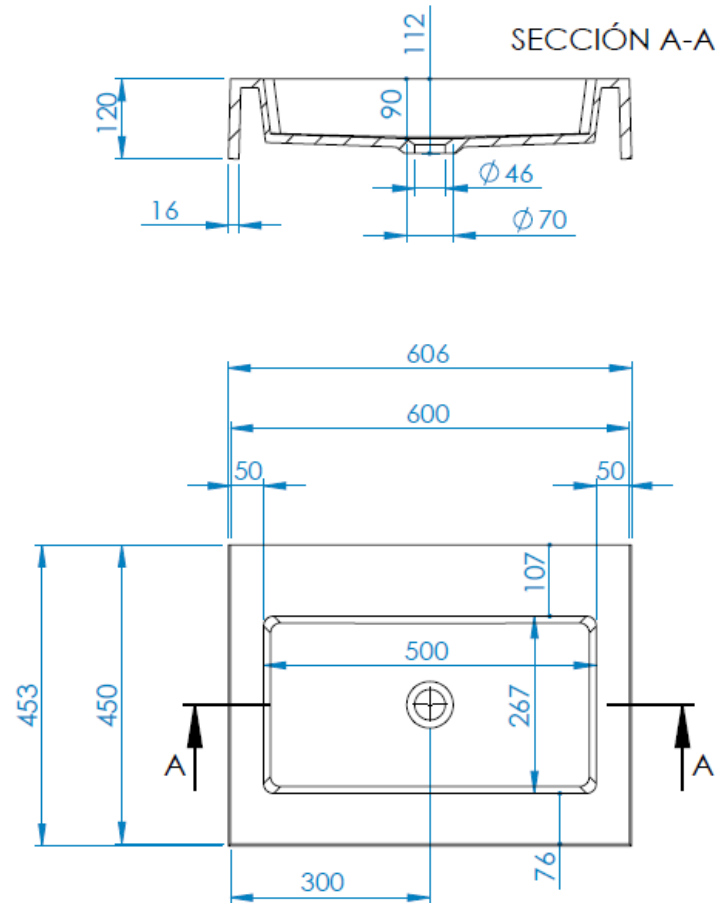

FOSS 60

SKU	FOSS6045
MERK	Mastello
PRODUCT	Mastello wastafel Foss 60
MATERIAAL	Polyurethaan
MATEN (HXBXD)	12x60x45

MASTELLO