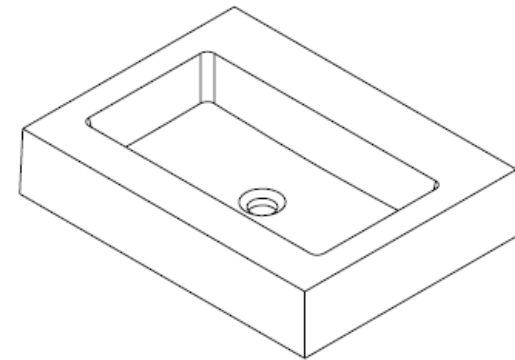

FOSS 60

SKU	FOSS6045
MERK	Mastello
PRODUCT	Mastello wastafel Foss 60
MATERIAAL	Polyurethaan
MATEN (HXBXD)	12x60x45

MASTELLO