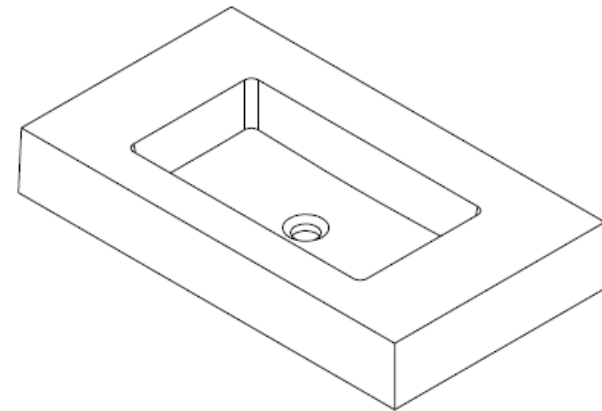

FOSS 80

SKU	FOSS8045
MERK	Mastello
PRODUCT	Mastello wastafel Foss 80
MATERIAAL	Polyurethaan
MATEN (HXBXD)	12x80x45

MASTELLO