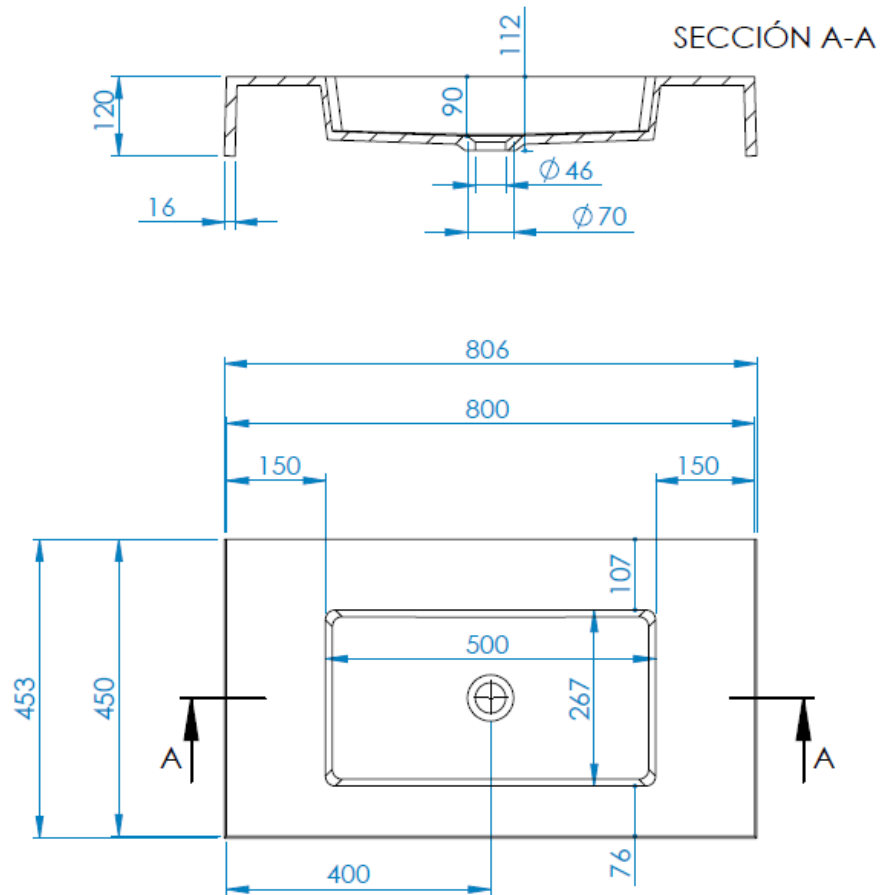

FOSS 80

SKU	FOSS8045
MERK	Mastello
PRODUCT	Mastello wastafel Foss 80
MATERIAAL	Polyurethaan
MATEN (HXBXD)	12x80x45

MASTELLO