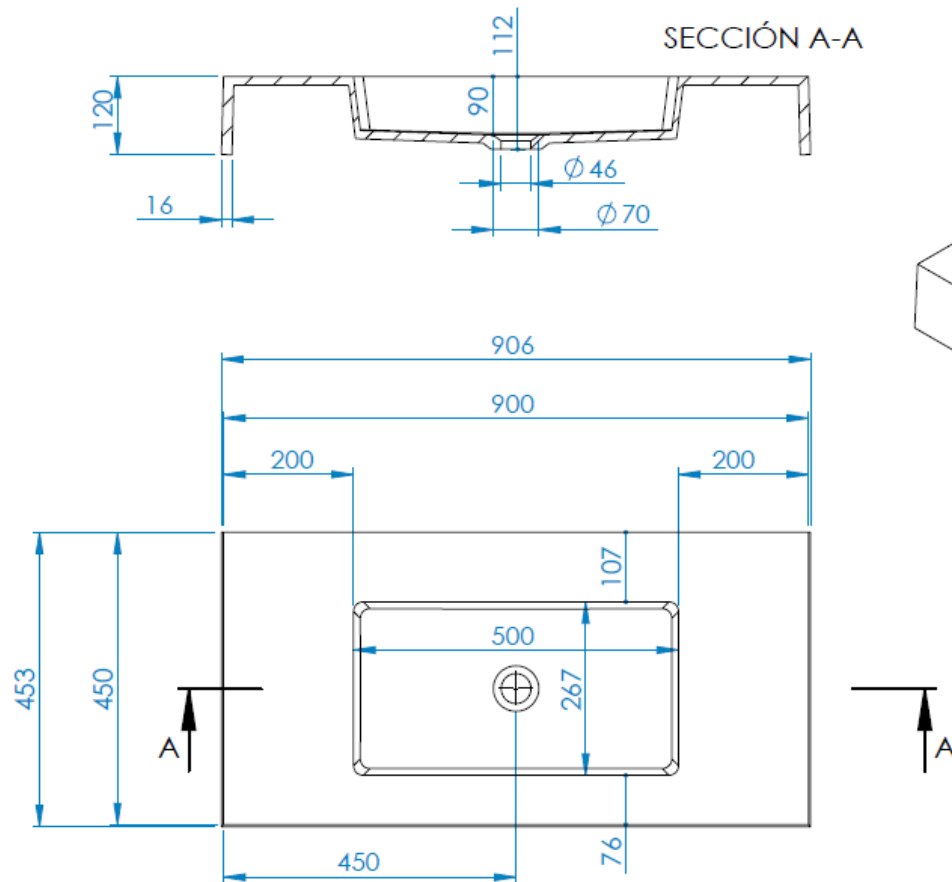

FOSS 90

SKU	FOSS9045
MERK	Mastello
PRODUCT	Mastello wastafel Foss 90
MATERIAAL	Polyurethaan
MATEN (HXBXD)	12x90x45

MASTELLO