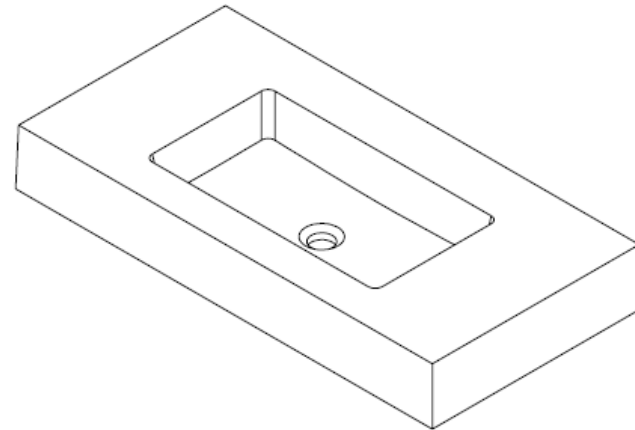

FOSS 90

SKU	FOSS9045
MERK	Mastello
PRODUCT	Mastello wastafel Foss 90
MATERIAAL	Polyurethaan
MATEN (HXBXD)	12x90x45

MASTELLO