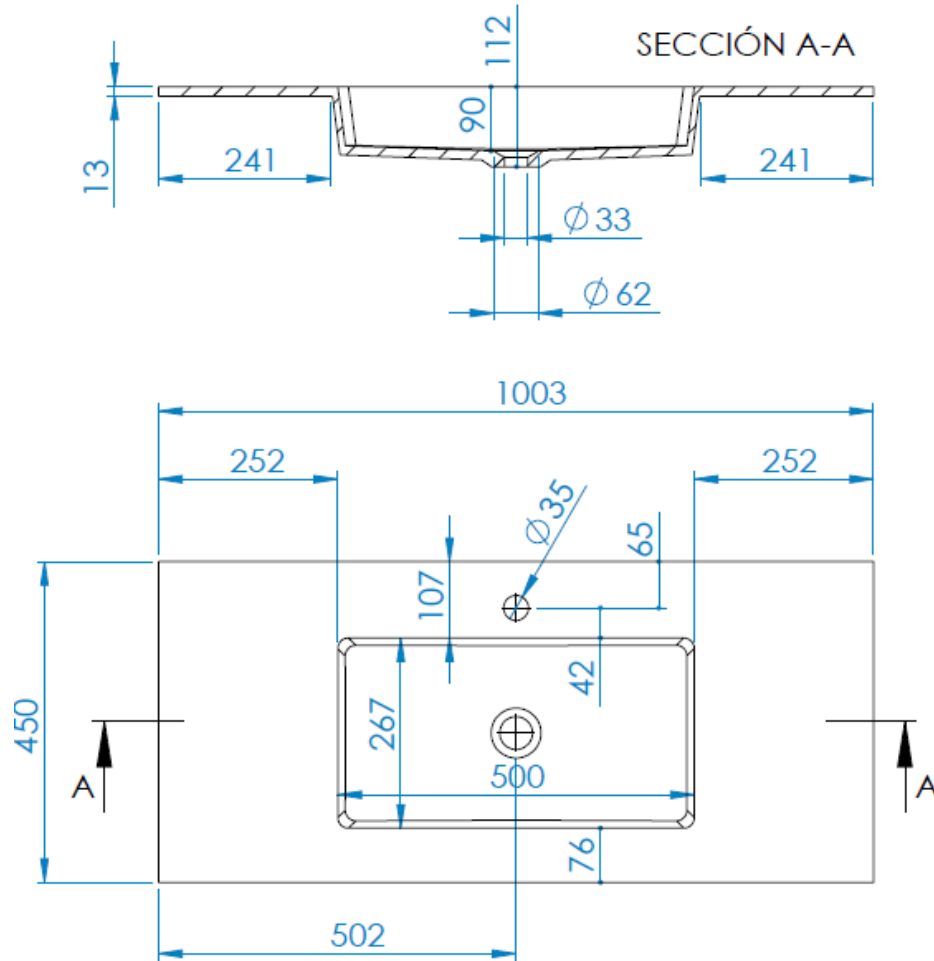

# Centraal

SKU	JLS10045
MERK	Mastello
PRODUCT	Mastello wastafel Jools 100 Centraal
MATERIAAL	Polyurethaan
MATEN (HXBXD)	2x100x45

MASTELLO