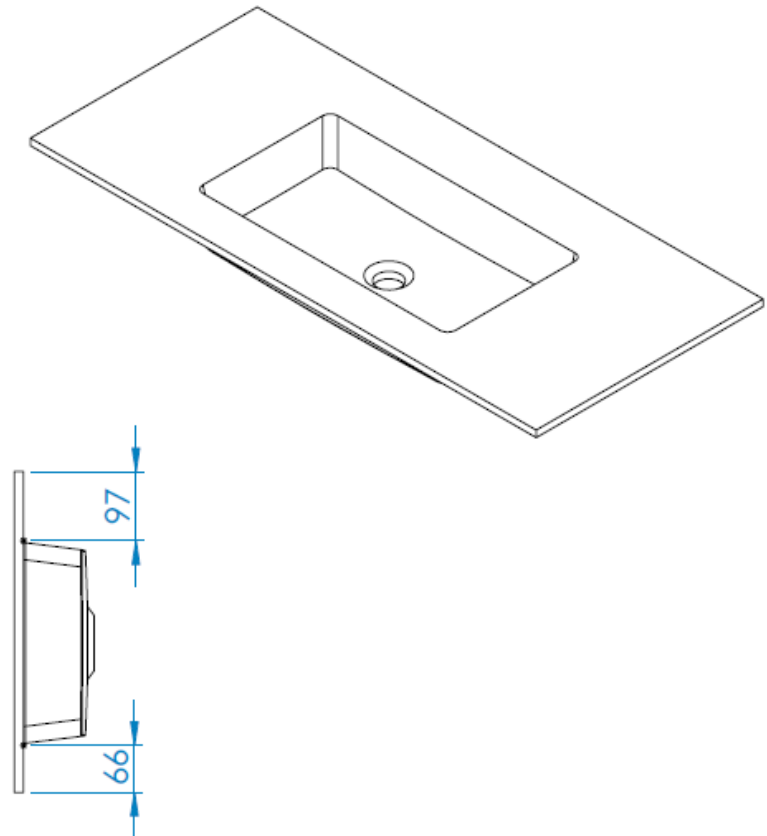

# Centraal

SKU	JLS10045
MERK	Mastello
PRODUCT	Mastello wastafel Jools 100 Centraal
MATERIAAL	Polyurethaan
MATEN (HXBXD)	2x100x45

MASTELLO