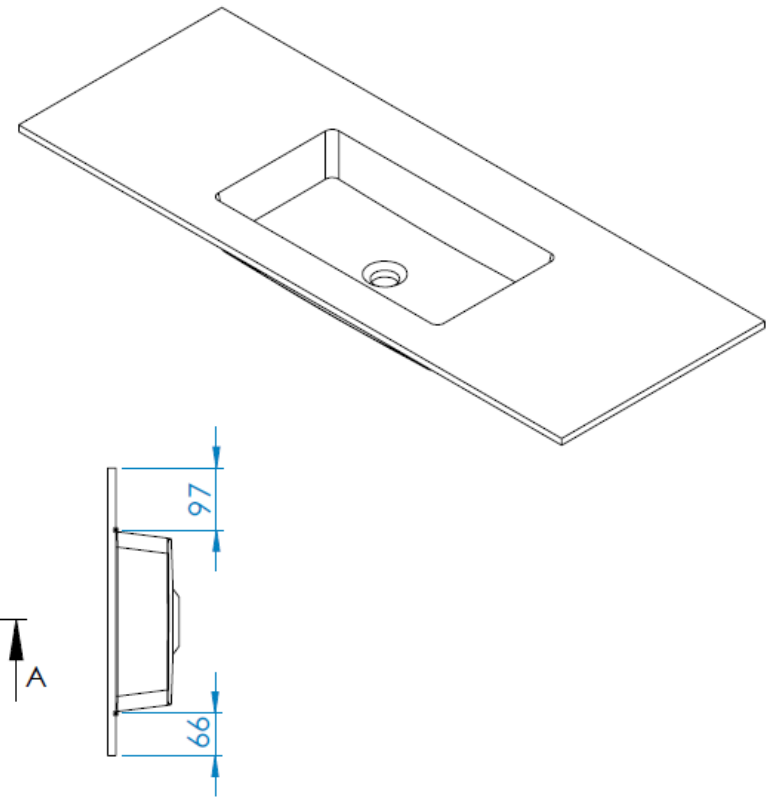

JOOLS 120

Centraal

SKU	JLS12045
MERK	Mastello
PRODUCT	Mastello wastafel Jools 120 Centraal
MATERIAAL	Polyurethaan
MATEN (HXBXD)	2x120x45

MASTELLO