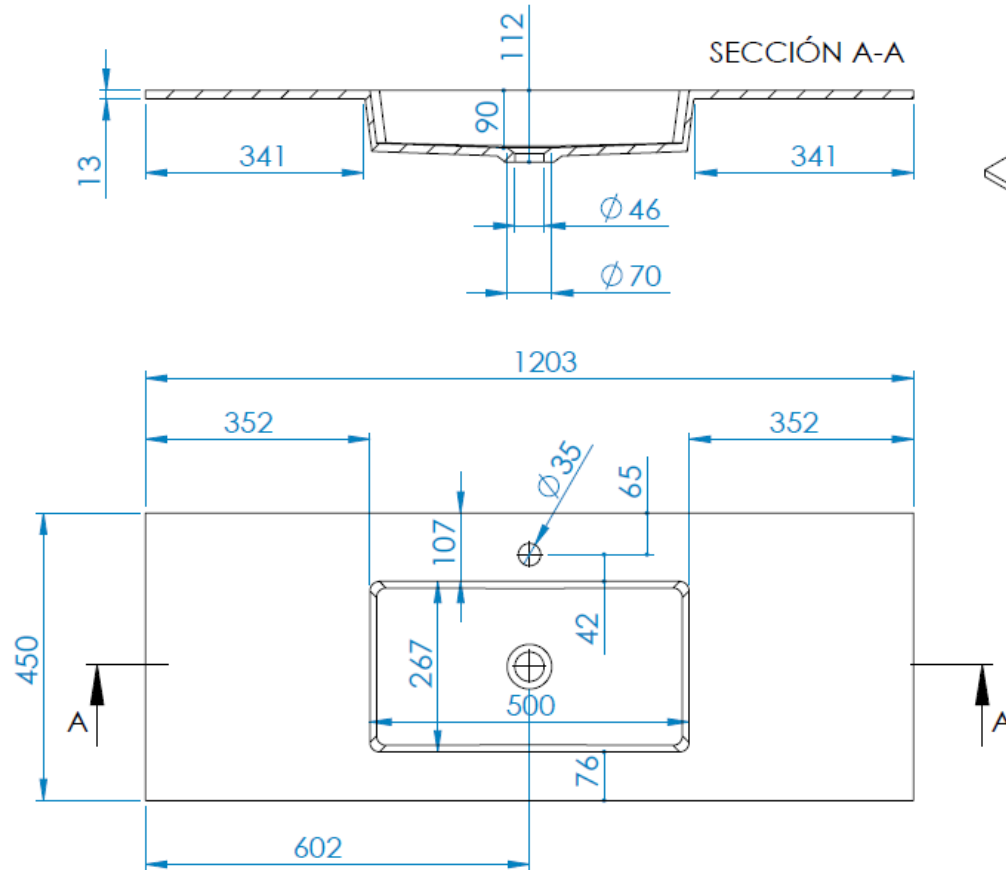

JOOLS 120

Centraal

SKU	JLS12045
MERK	Mastello
PRODUCT	Mastello wastafel Jools 120 Centraal
MATERIAAL	Polyurethaan
MATEN (HXBXD)	2x120x45

MASTELLO