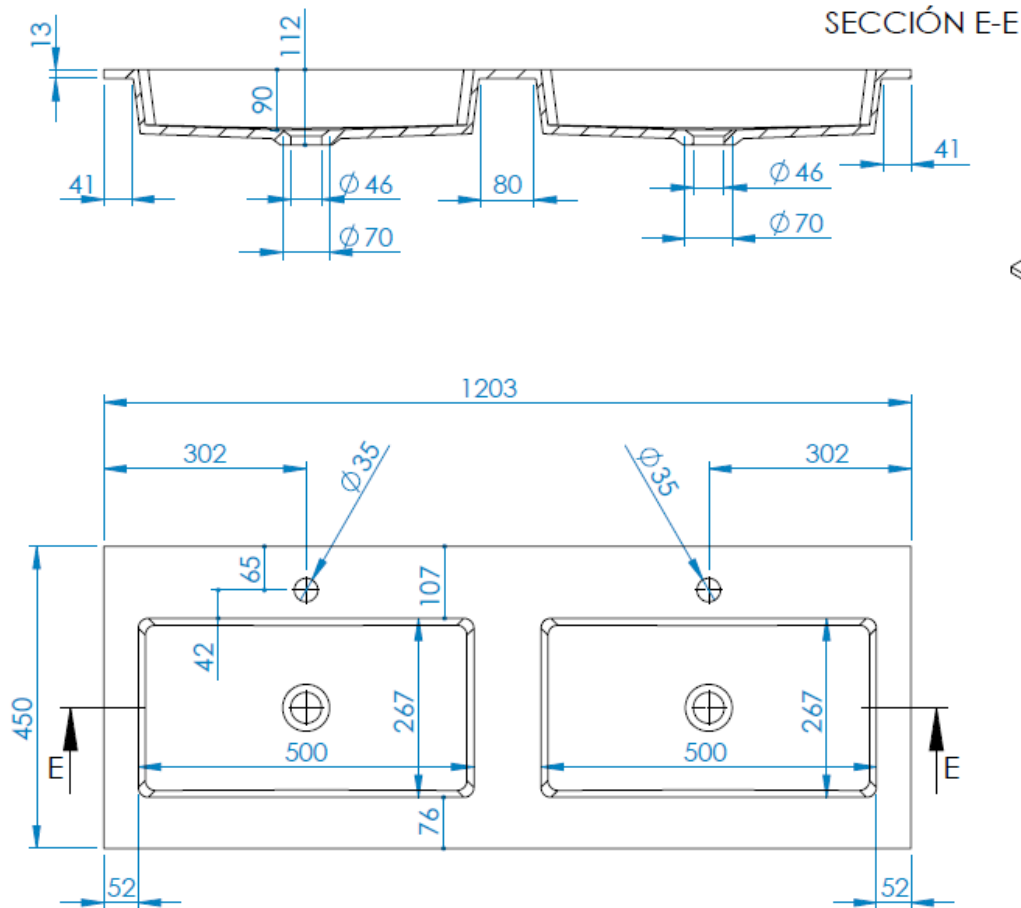

# Dubbel

SKU	JLS12045D
MERK	Mastello
PRODUCT	Mastello wastafel Jools 120 Dubbel
MATERIAAL	Polyurethaan
MATEN (HXBXD)	2x120x45

MASTELLO