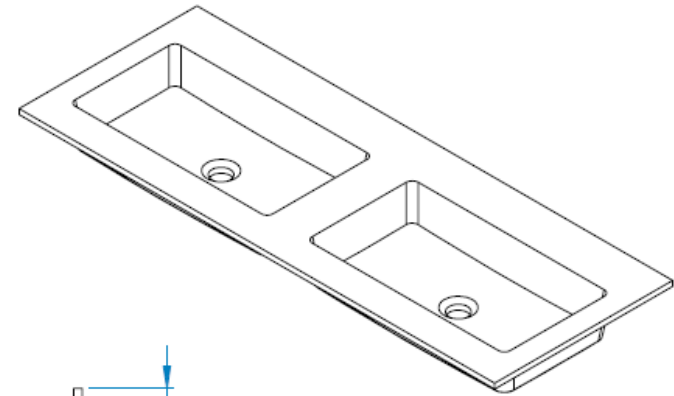

# Dubbel

SKU	JLS12045D
MERK	Mastello
PRODUCT	Mastello wastafel Jools 120 Dubbel
MATERIAAL	Polyurethaan
MATEN (HXBXD)	2x120x45

MASTELLO