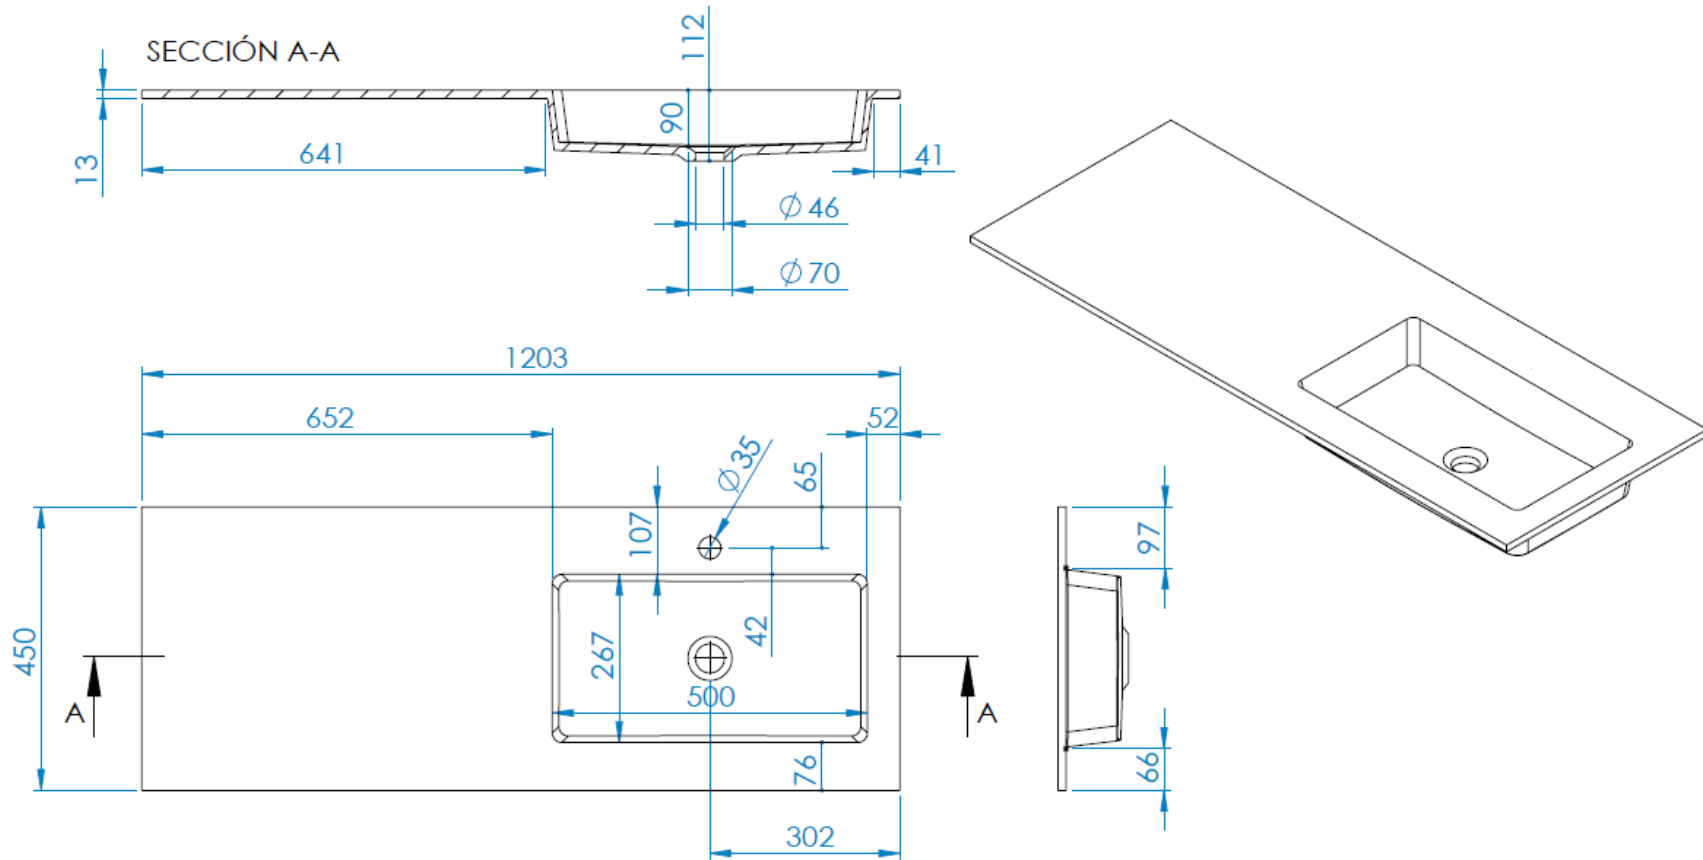

JOOLS 120

Rechts

SKU	JLS12045R
MERK	Mastello
PRODUCT	Mastello wastafel Jools 120 Rechts
MATERIAAL	Polyurethaan
MATEN (HXBXD)	2x120x45

MASTELLO