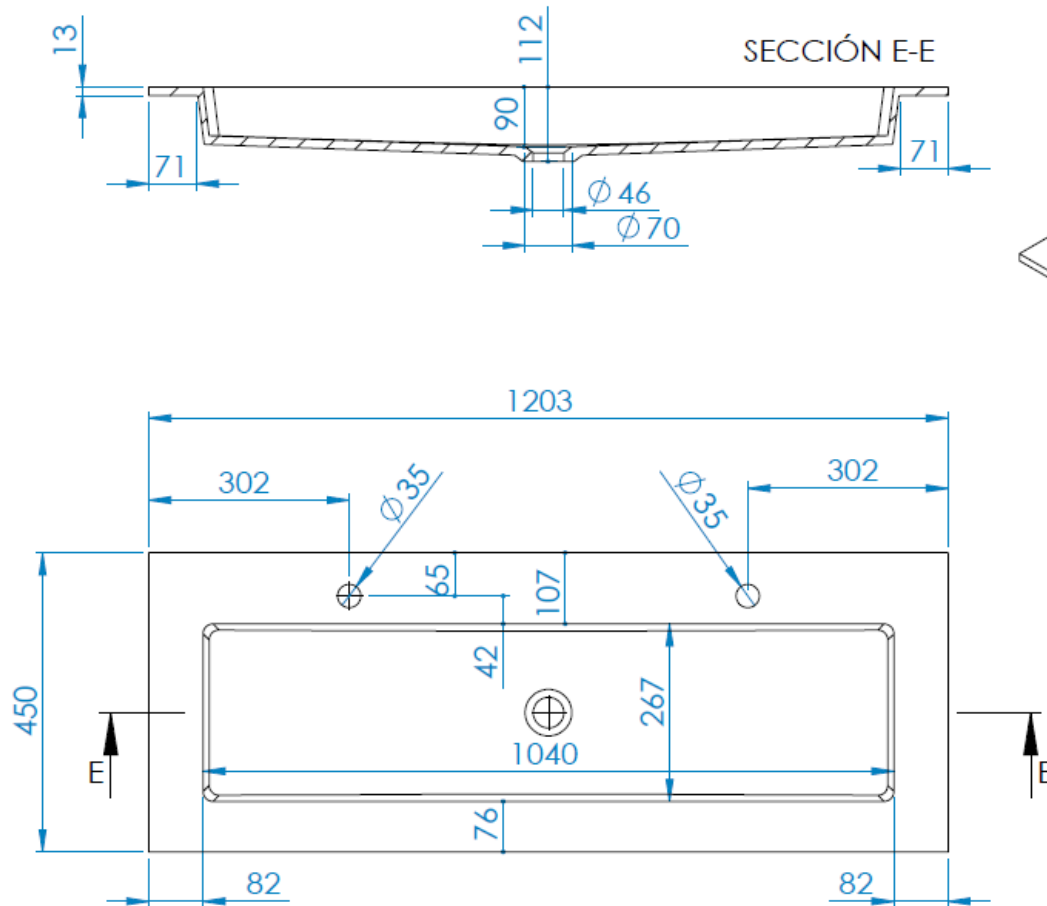

JOOLS 120

XL

SKU

JLS12045XL

MERK

Mastello

PRODUCT

Mastello wastafel Jools 120 XL

MATERIAAL

Polyurethaan

MATEN (HXBXD)

2x120x45

MASTELLO