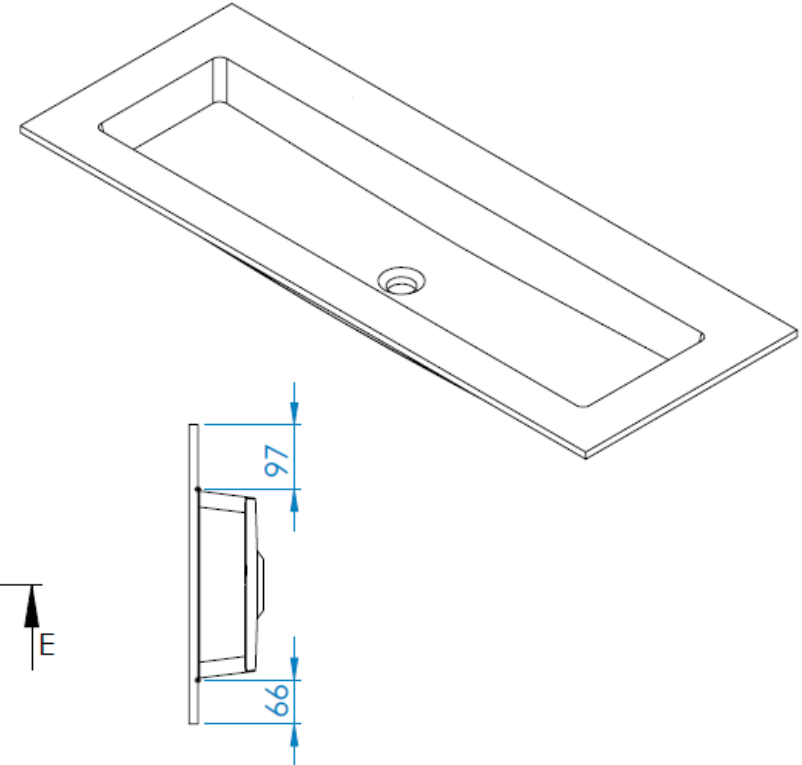

JOOLS 120

XL

SKU

JLS12045XL

MERK

Mastello

PRODUCT

Mastello wastafel Jools 120 XL

MATERIAAL

Polyurethaan

MATEN (HXBXD)

2x120x45

MASTELLO