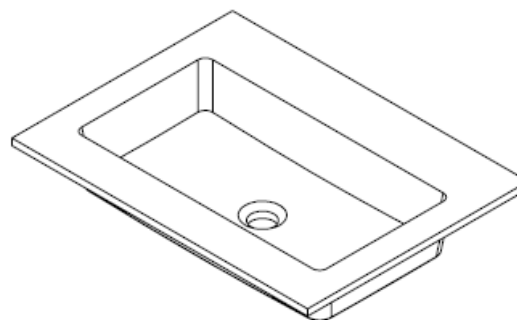

JOOLS 60

SKU	JLS6045
MERK	Mastello
PRODUCT	Mastello wastafel Jools 60
MATERIAAL	Polyurethaan
MATEN (HXBXD)	2x60x45

MASTELLO