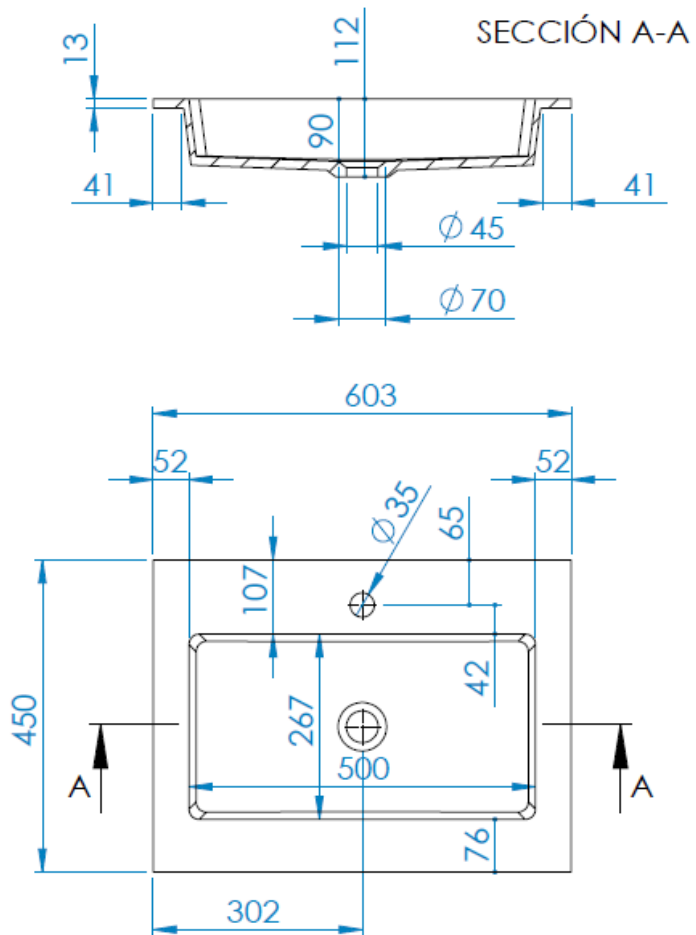

JOOLS 60

SKU	JLS6045
MERK	Mastello
PRODUCT	Mastello wastafel Jools 60
MATERIAAL	Polyurethaan
MATEN (HXBXD)	2x60x45

MASTELLO