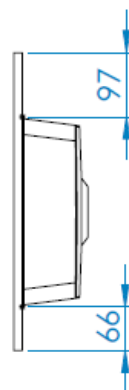

JOOLS 80

SKU	JLS8045
MERK	Mastello
PRODUCT	Mastello wastafel Jools 80
MATERIAAL	Polyurethaan
MATEN (HXBXD)	2x80x45

MASTELLO