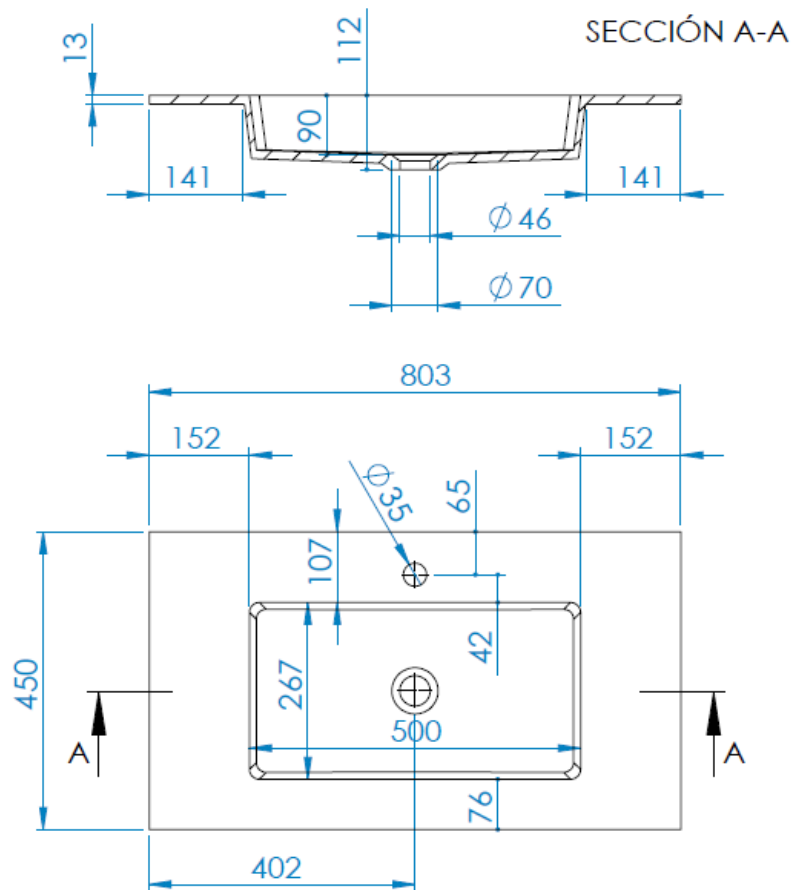

JOOLS 80

SKU	JLS8045
MERK	Mastello
PRODUCT	Mastello wastafel Jools 80
MATERIAAL	Polyurethaan
MATEN (HXBXD)	2x80x45

MASTELLO