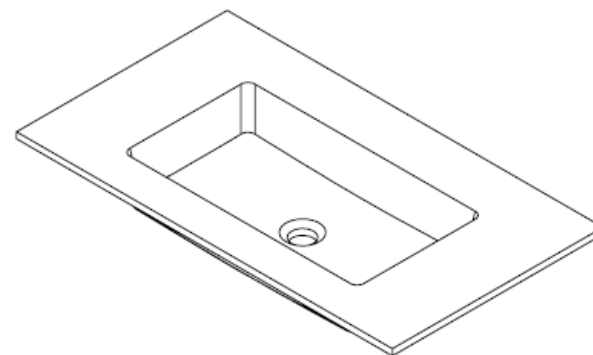

JOOLS 80

SKU	JLS8045
MERK	Mastello
PRODUCT	Mastello wastafel Jools 80
MATERIAAL	Polyurethaan
MATEN (HXBXD)	2x80x45

MASTELLO