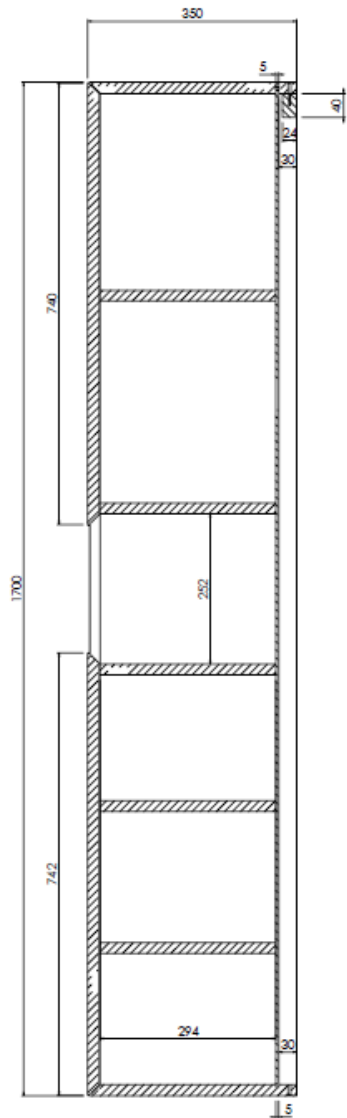

Jazz

SKU

JA17040

MERK

Mastello

PRODUCT

Mastello Jazz zijkast

MATERIAAL

MDF / Eiken / Walnoot

MATEN (HXBXD)

170x40x35

MASTELLO