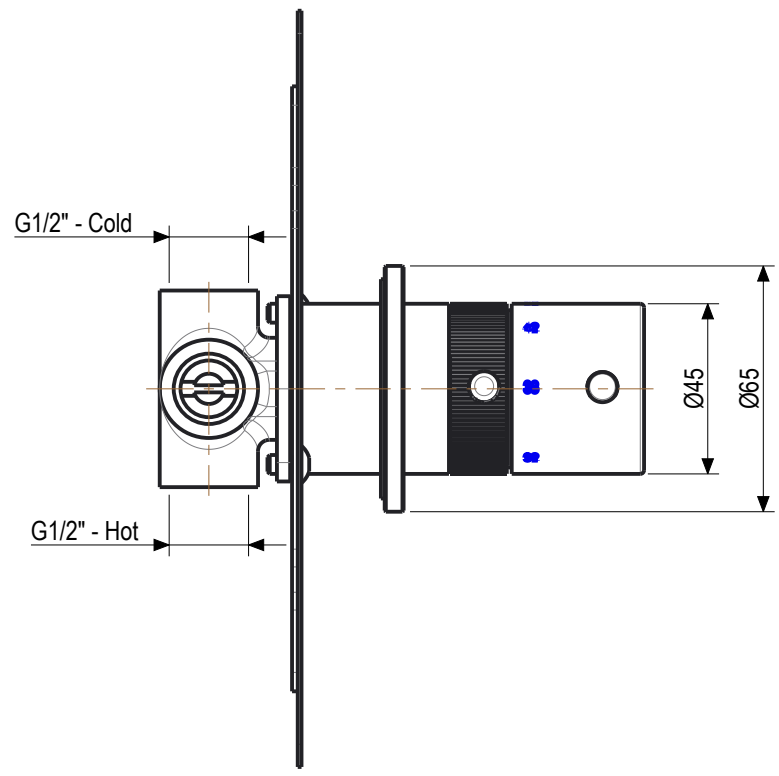

 **MASTELLO**[®]
Passion for bathrooms

0031014MS

Misc.doccia incasso termostatico MS

0031014MS

Misc.doccia incasso termostatico MS