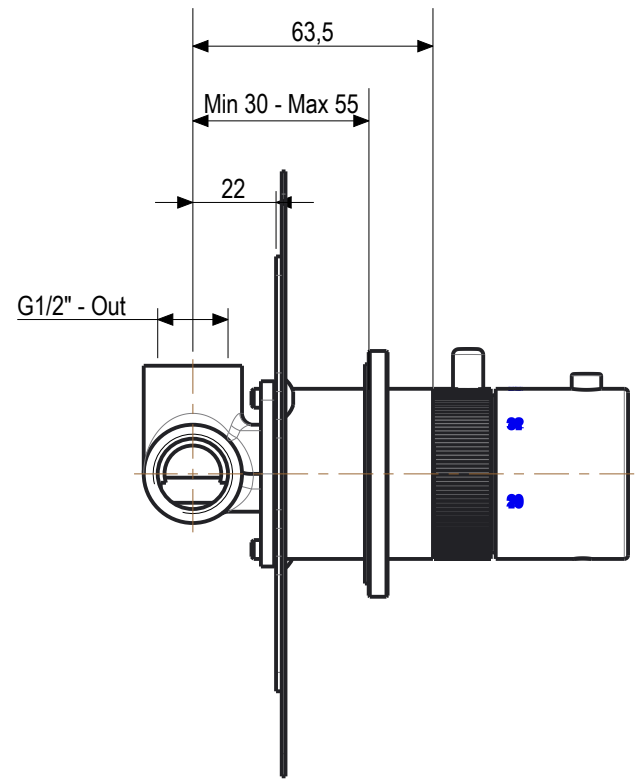

 **MASTELLO**[®]
Passion for bathrooms

0031014MS

Misc.doccia incasso termostatico MS

0031014MS

Misc.doccia incasso termostatico MS