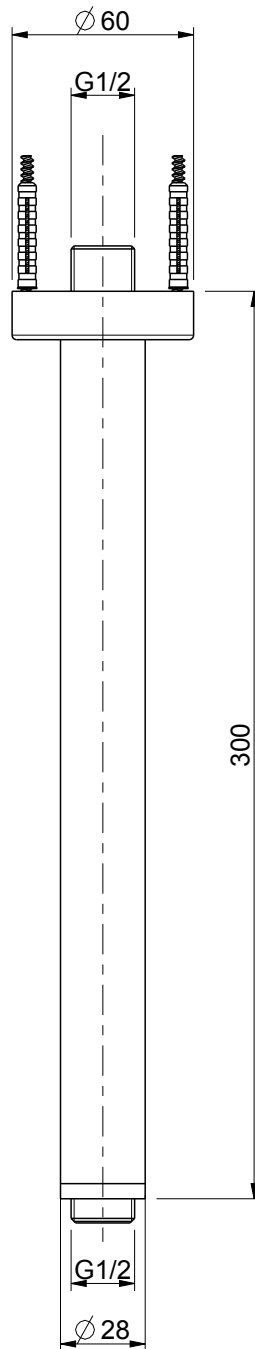

 **MASTELLO®**
Passion for bathrooms

0061128MS

Braccio doccia a soffitto completo

 **MASTELLO**[®]
Passion for bathrooms

0061128MS

Braccio doccia a soffitto completo