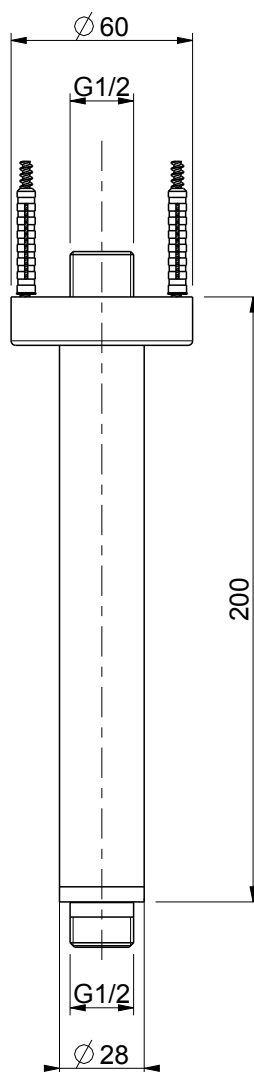

 **MASTELLO**[®]
Passion for bathrooms

0061208MS

Braccio doccia a soffitto cm 20

 **MASTELLO**[®]
Passion for bathrooms

0061208MS

Braccio doccia a soffitto cm 20