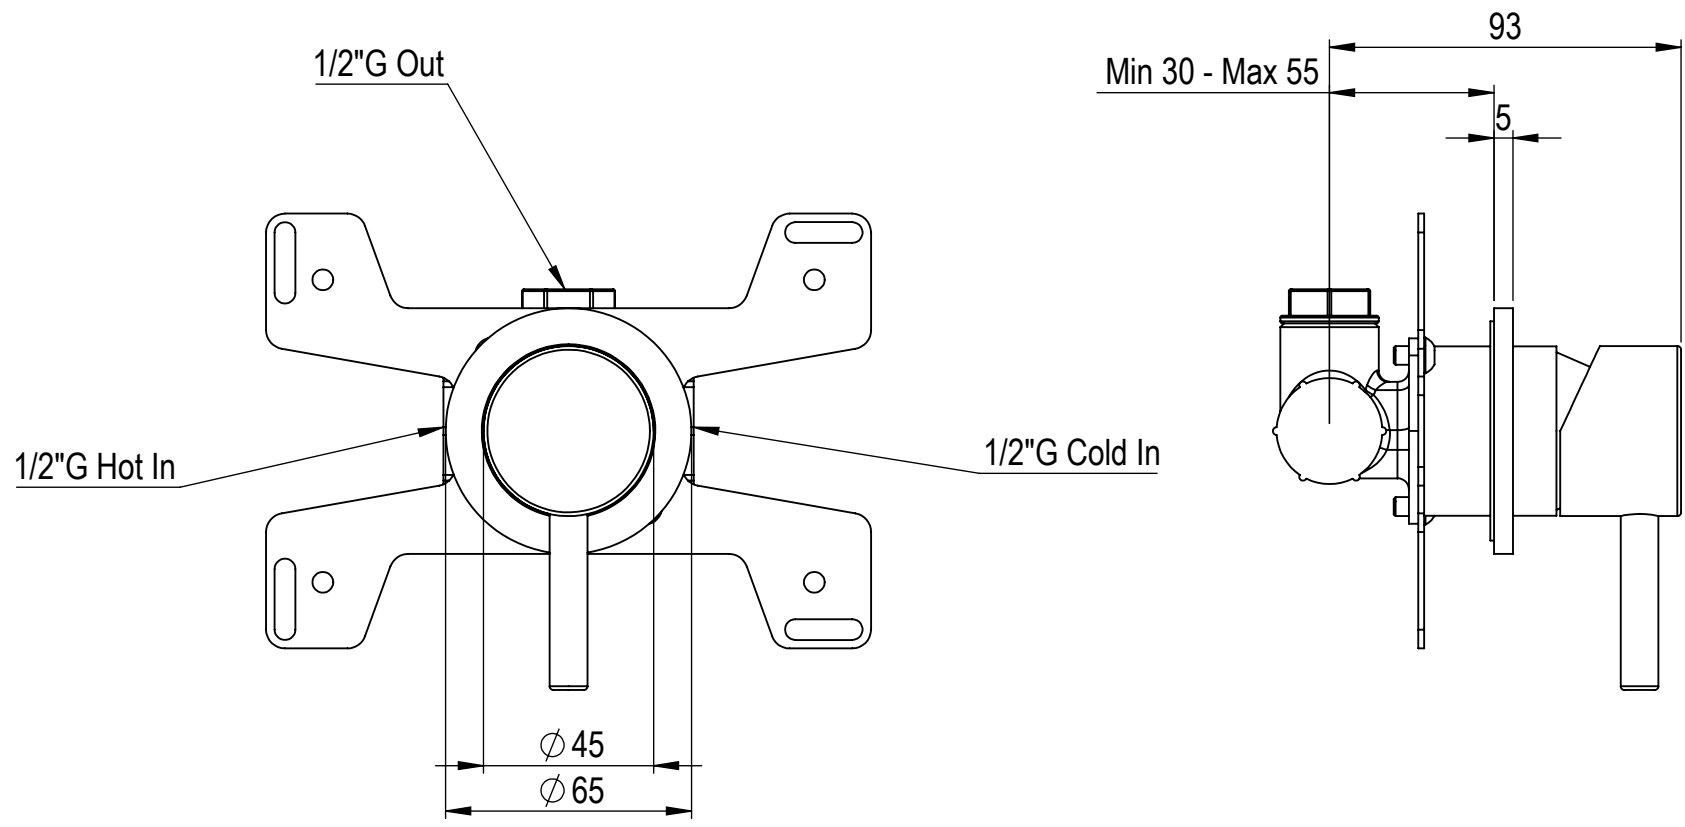

 **MASTELLO**[®]
Passion for bathrooms

0251040MS

Miscelatore incasso uscita in alto

0251040MS

Miscelatore incasso uscita in alto