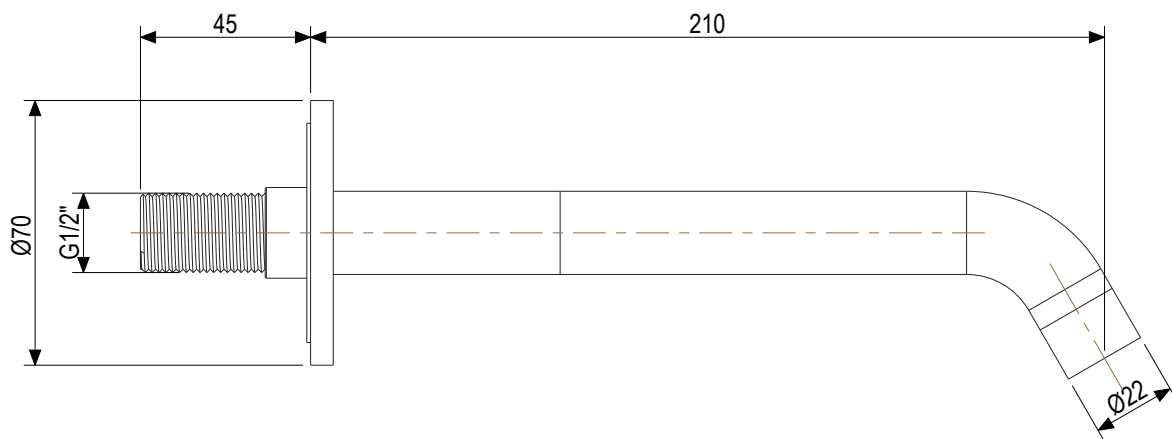

 **MASTELLO®**
Passion for bathrooms

0251205MS

Bocca muro Ø22 L.210mm

 **MASTELLO**[®]
Passion for bathrooms

0251205MS
Bocca muro $\varnothing 22$ L.210mm