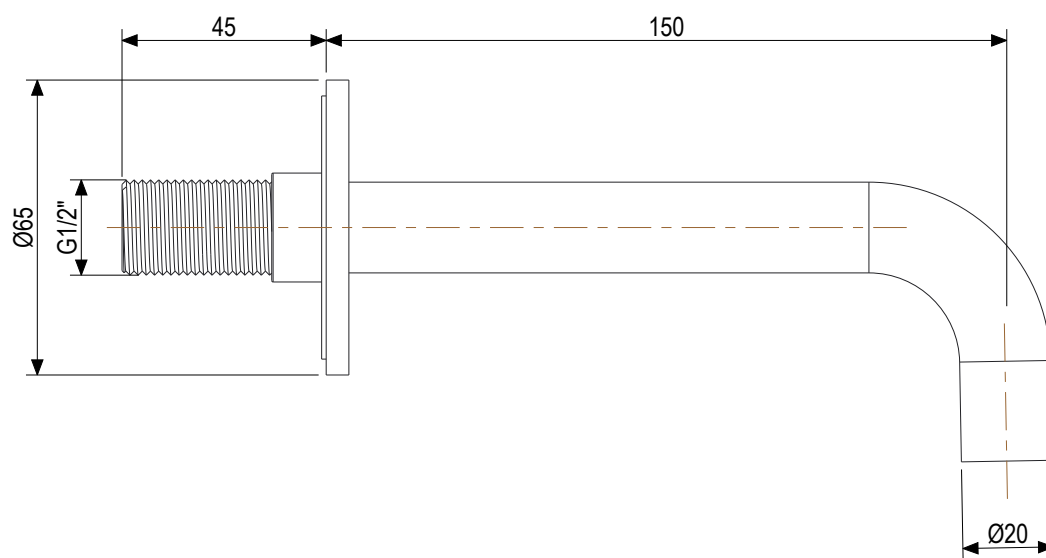

 **MASTELLO®**  
Passion for bathrooms

**0031308MS**

Bocca a parete Ø20 15cm

 **MASTELLO**<sup>®</sup>  
Passion for bathrooms

0251040MS

Miscelatore incasso uscita in alto

0251040MS

Miscelatore incasso uscita in alto

 **MASTELLO**<sup>®</sup>  
Passion for bathrooms

**0031090MS**

Set doccetta bordo vasca