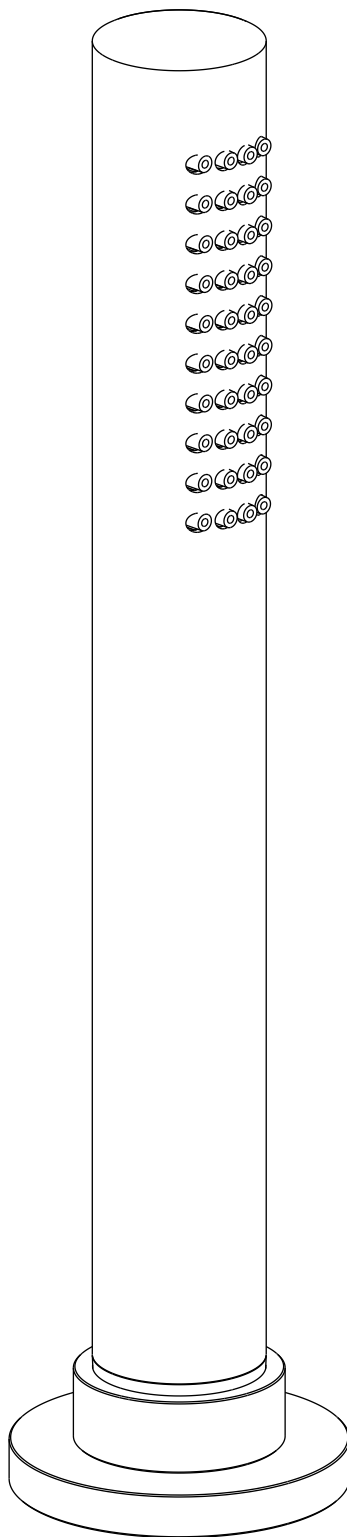

 **MASTELLO®**  
Passion for bathrooms

**0031308MS**

Bocca a parete Ø20 15cm

 **MASTELLO**<sup>®</sup>  
Passion for bathrooms

0251040MS

Miscelatore incasso uscita in alto

0251040MS

Miscelatore incasso uscita in alto

 **MASTELLO**<sup>®</sup>  
Passion for bathrooms

**0031090MS**

Set doccetta bordo vasca