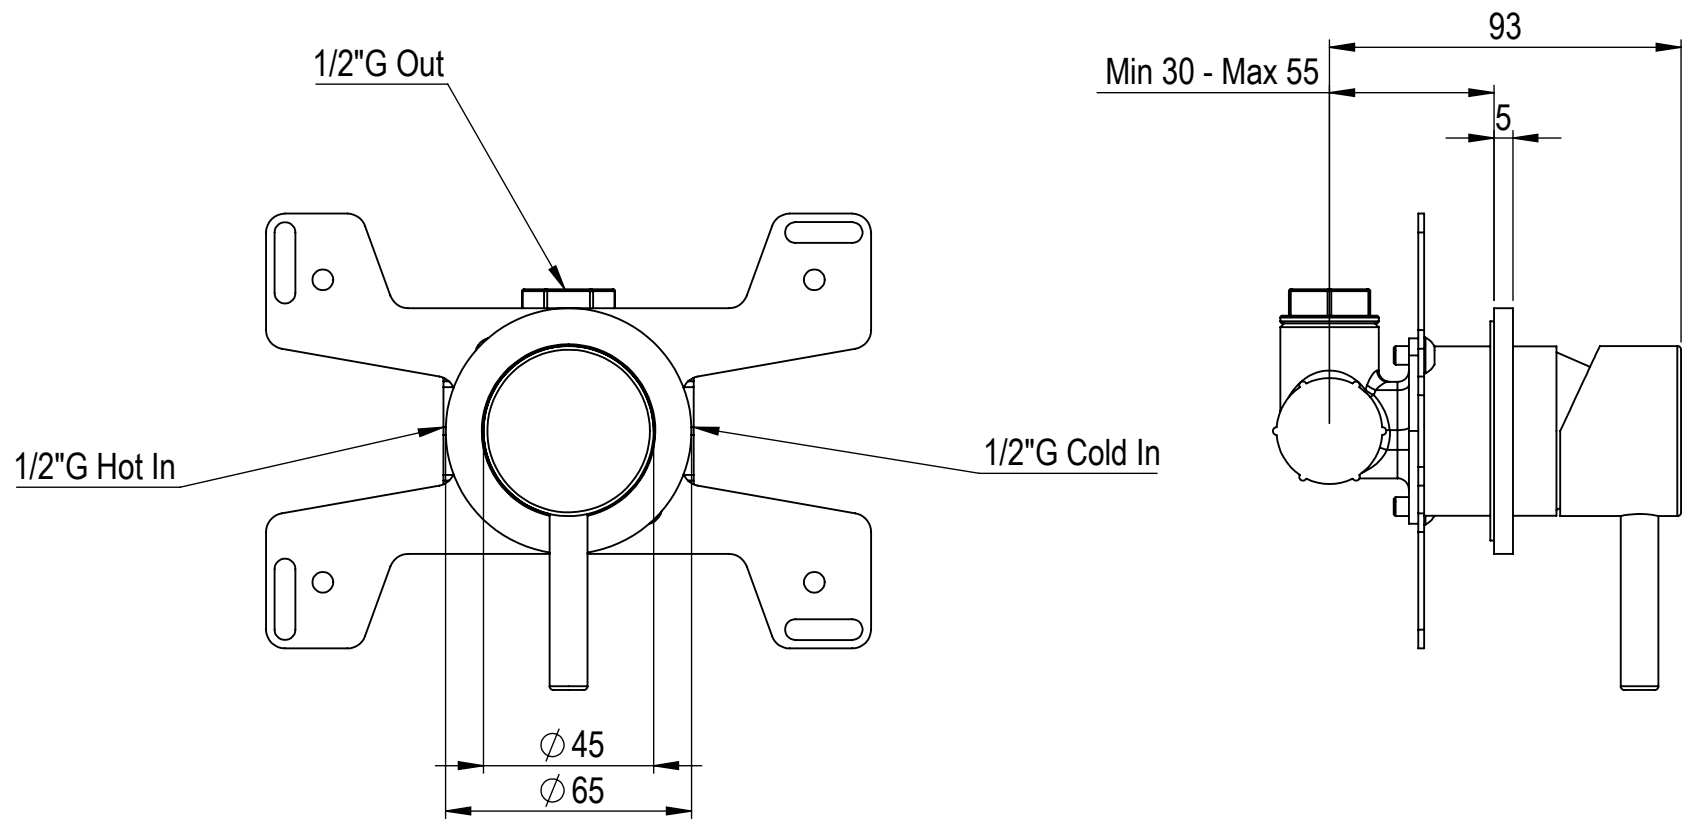

 **MASTELLO®**  
Passion for bathrooms

**0031308MS**

Bocca a parete Ø20 15cm

 **MASTELLO**<sup>®</sup>  
Passion for bathrooms

0251040MS

Miscelatore incasso uscita in alto

0251040MS

Miscelatore incasso uscita in alto

 **MASTELLO**<sup>®</sup>  
Passion for bathrooms

**0031090MS**

Set doccetta bordo vasca