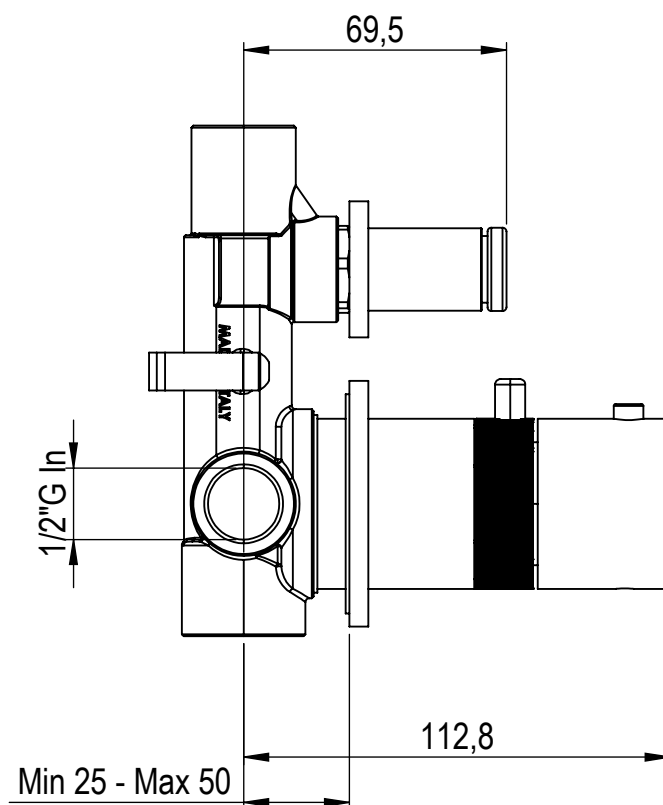

 **MASTELLO®**
Passion for bathrooms

0031308MS

Bocca a parete Ø20 15cm

 **MASTELLO**[®]
Passion for bathrooms

0031069MS

Pres a acqua 1/2x1/2 con supp.doccia

 **MASTELLO**[®]
Passion for bathrooms

0141064MS

Doccetta monogetto

 **MASTELLO**[®]
Passion for bathrooms

0141064MS

Doccetta monogetto

 **MASTELLO**[®]
Passion for bathrooms

0061064MS

Doccetta monogetto