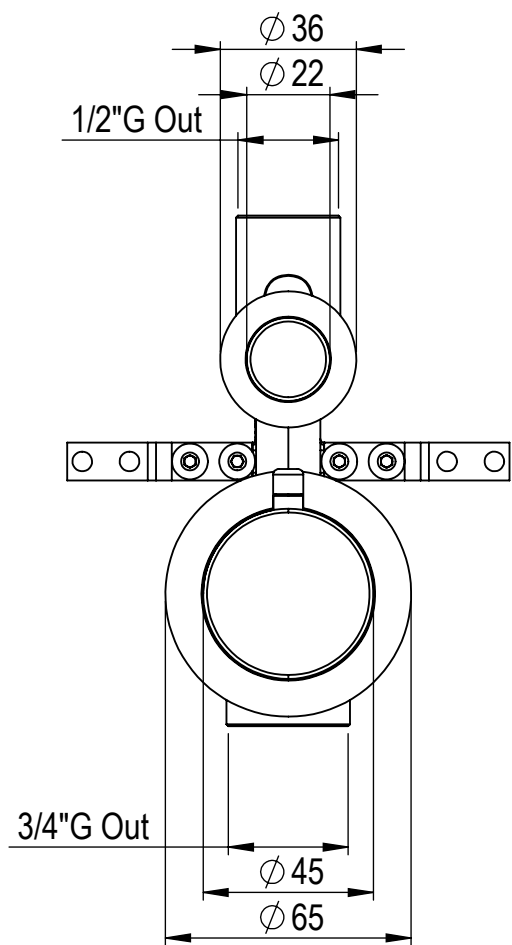

 **MASTELLO®**
Passion for bathrooms

0031308MS

Bocca a parete Ø20 15cm

 **MASTELLO**[®]
Passion for bathrooms

0031069MS

Pres a acqua 1/2x1/2 con supp.doccia

 **MASTELLO**[®]
Passion for bathrooms

0141064MS

Doccetta monogetto

 **MASTELLO**[®]
Passion for bathrooms

0141064MS

Doccetta monogetto

 **MASTELLO**[®]
Passion for bathrooms

0061064MS

Doccetta monogetto