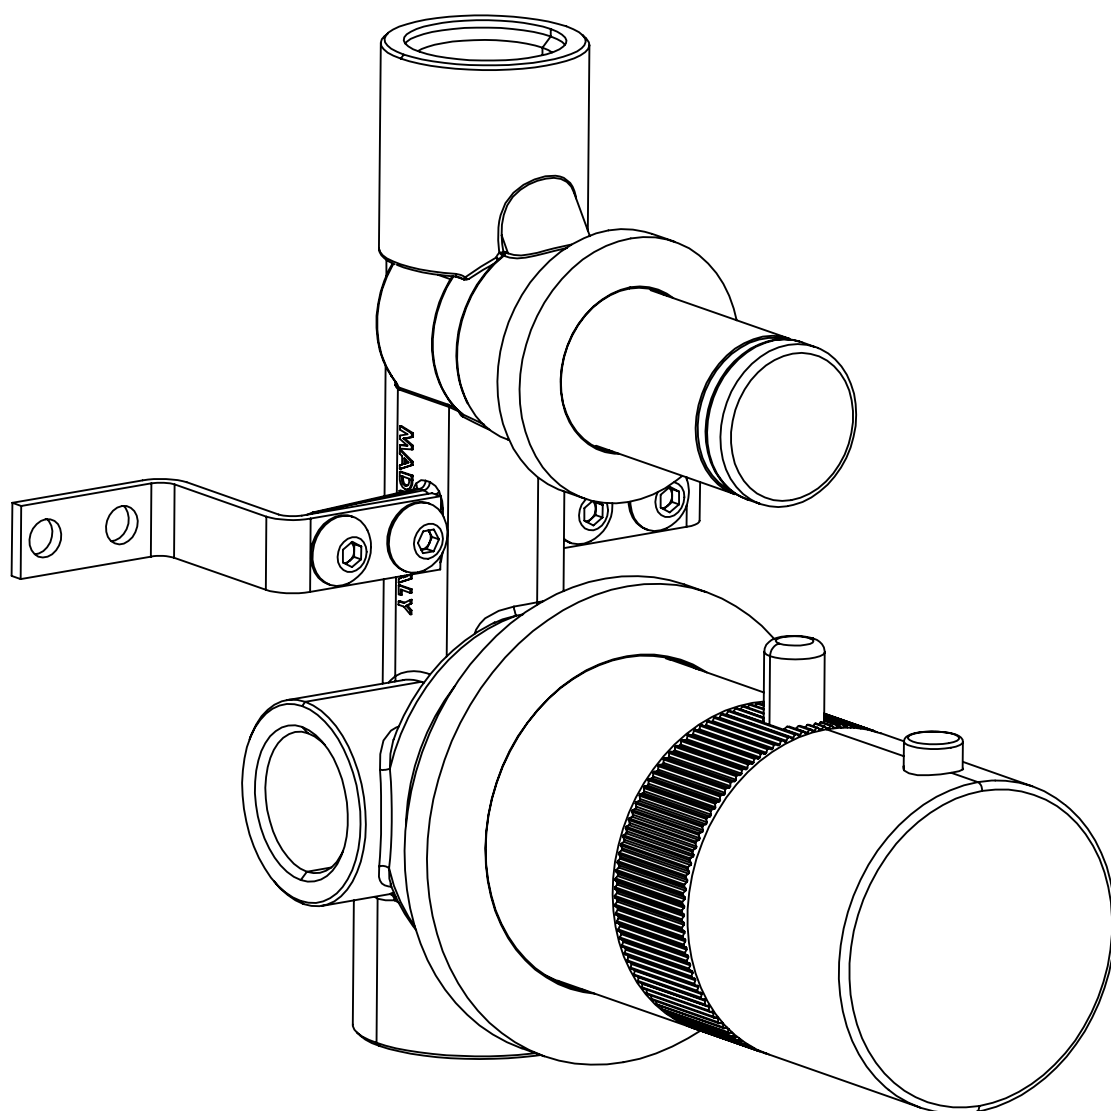

 **MASTELLO®**
Passion for bathrooms

0031308MS

Bocca a parete Ø20 15cm

 **MASTELLO**[®]
Passion for bathrooms

0031069MS

Pres a acqua 1/2x1/2 con supp.doccia

 **MASTELLO**[®]
Passion for bathrooms

0141064MS

Doccetta monogetto

 **MASTELLO**[®]
Passion for bathrooms

0141064MS

Doccetta monogetto

 **MASTELLO**[®]
Passion for bathrooms

0061064MS

Doccetta monogetto