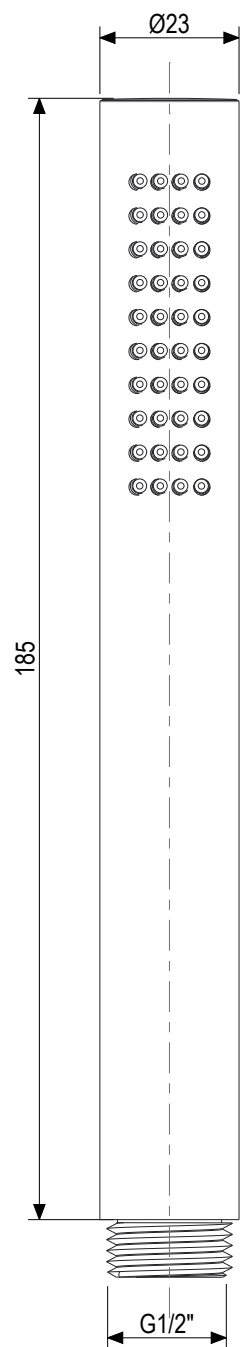

 **MASTELLO®**
Passion for bathrooms

0031308MS

Bocca a parete Ø20 15cm

 **MASTELLO**[®]
Passion for bathrooms

0031069MS

Pres a acqua 1/2x1/2 con supp.doccia

 **MASTELLO**[®]
Passion for bathrooms

0141064MS

Doccetta monogetto

 **MASTELLO**[®]
Passion for bathrooms

0141064MS

Doccetta monogetto

 **MASTELLO**[®]
Passion for bathrooms

0061064MS

Doccetta monogetto