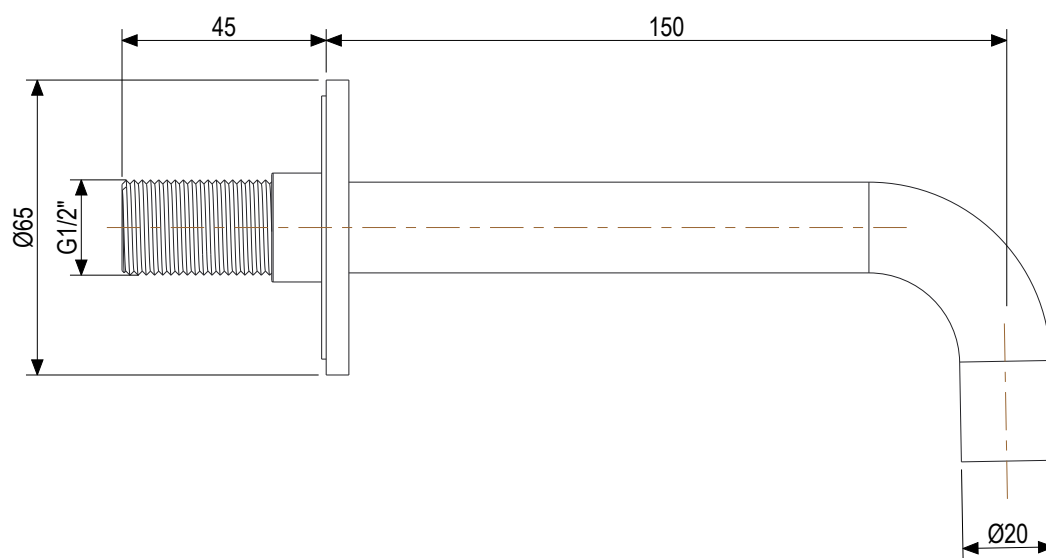

 **MASTELLO®**
Passion for bathrooms

0031308MS

Bocca a parete Ø20 15cm

 **MASTELLO**[®]
Passion for bathrooms

0031069MS

Pres a acqua 1/2x1/2 con supp.doccia

 **MASTELLO**[®]
Passion for bathrooms

0141064MS

Doccetta monogetto

 **MASTELLO**[®]
Passion for bathrooms

0141064MS

Doccetta monogetto

 **MASTELLO**[®]
Passion for bathrooms

0061064MS

Doccetta monogetto