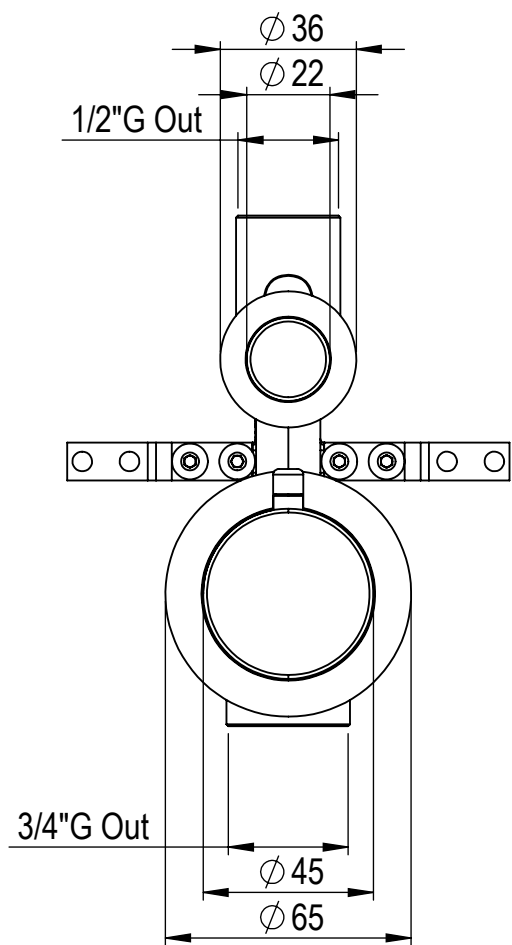

 **MASTELLO®**
Passion for bathrooms

0031308MS

Bocca a parete Ø20 15cm

 **MASTELLO®**
Passion for bathrooms

0031090MS

Set doccia bordo vasca