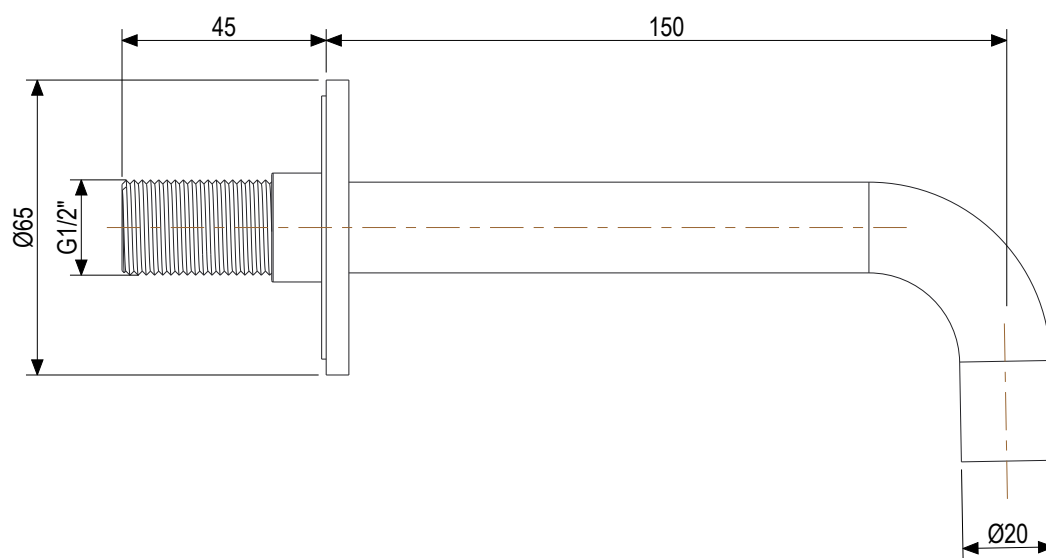

 **MASTELLO®**
Passion for bathrooms

0031308MS

Bocca a parete Ø20 15cm

 **MASTELLO®**
Passion for bathrooms

0031090MS

Set doccia bordo vasca