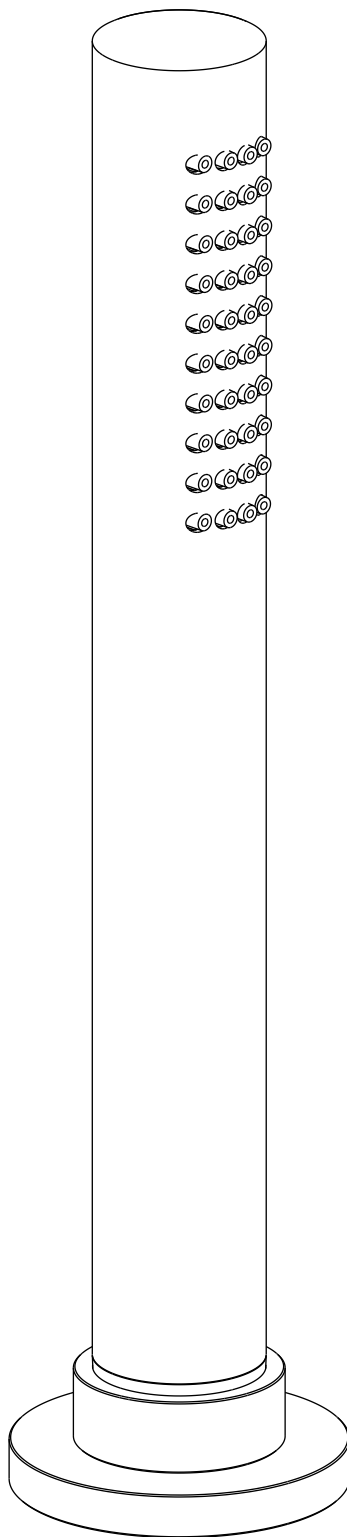

 **MASTELLO®**
Passion for bathrooms

0031308MS

Bocca a parete Ø20 15cm

 **MASTELLO®**
Passion for bathrooms

0031090MS

Set doccia bordo vasca