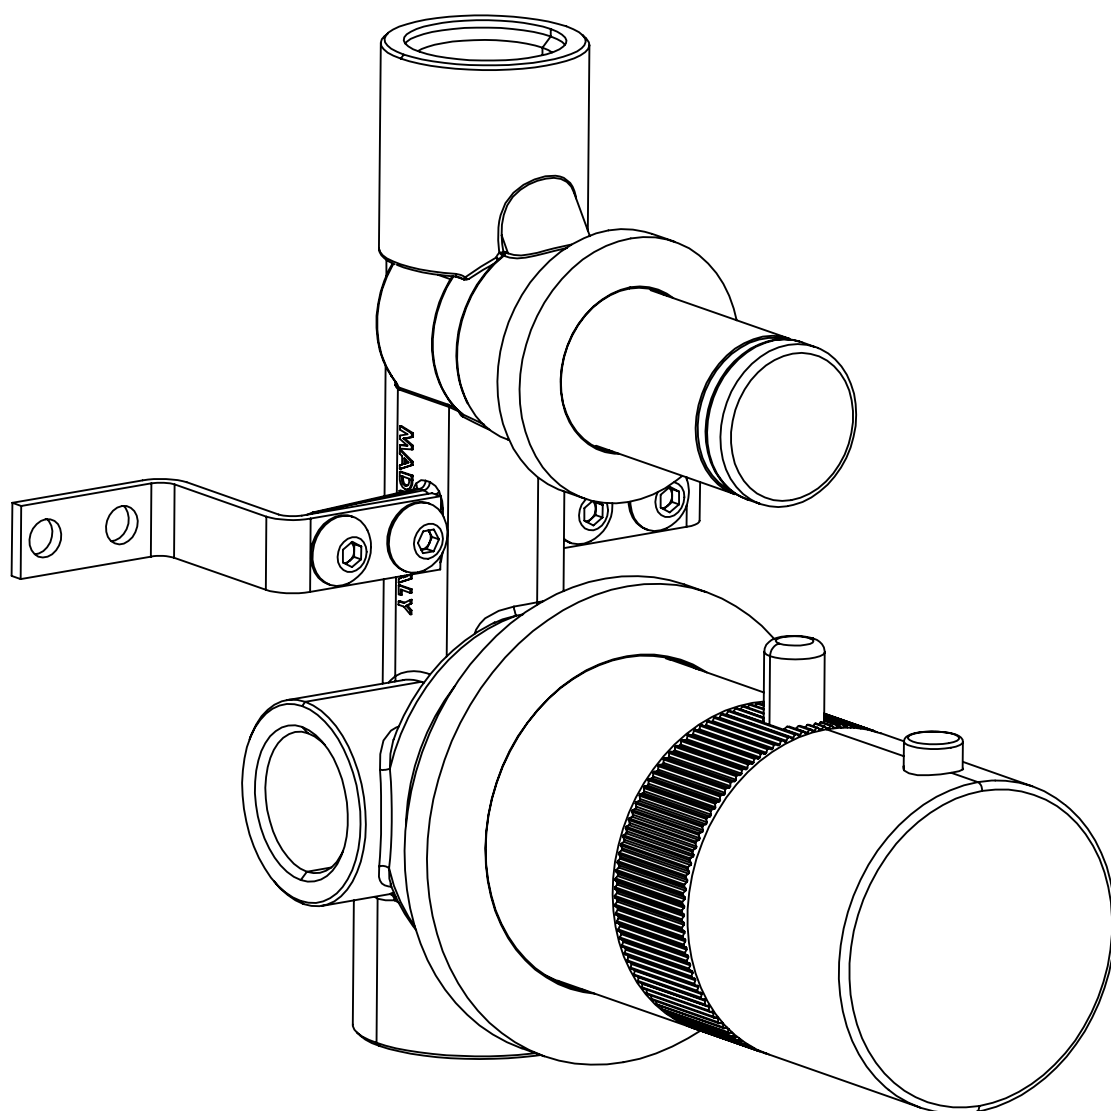

 **MASTELLO®**
Passion for bathrooms

0031308MS

Bocca a parete Ø20 15cm

 **MASTELLO®**
Passion for bathrooms

0031090MS

Set doccia bordo vasca