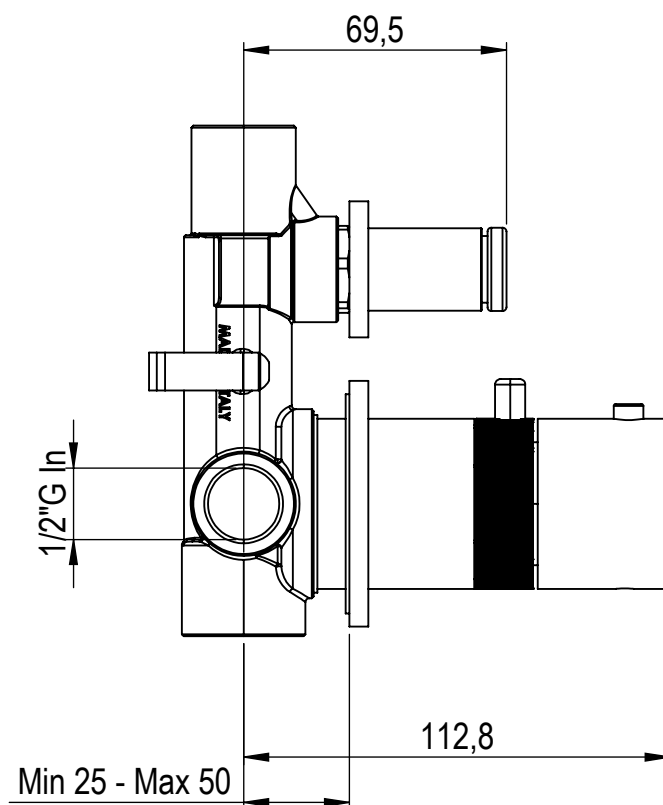

 **MASTELLO®**
Passion for bathrooms

0031308MS

Bocca a parete Ø20 15cm

 **MASTELLO®**
Passion for bathrooms

0031090MS

Set doccia bordo vasca