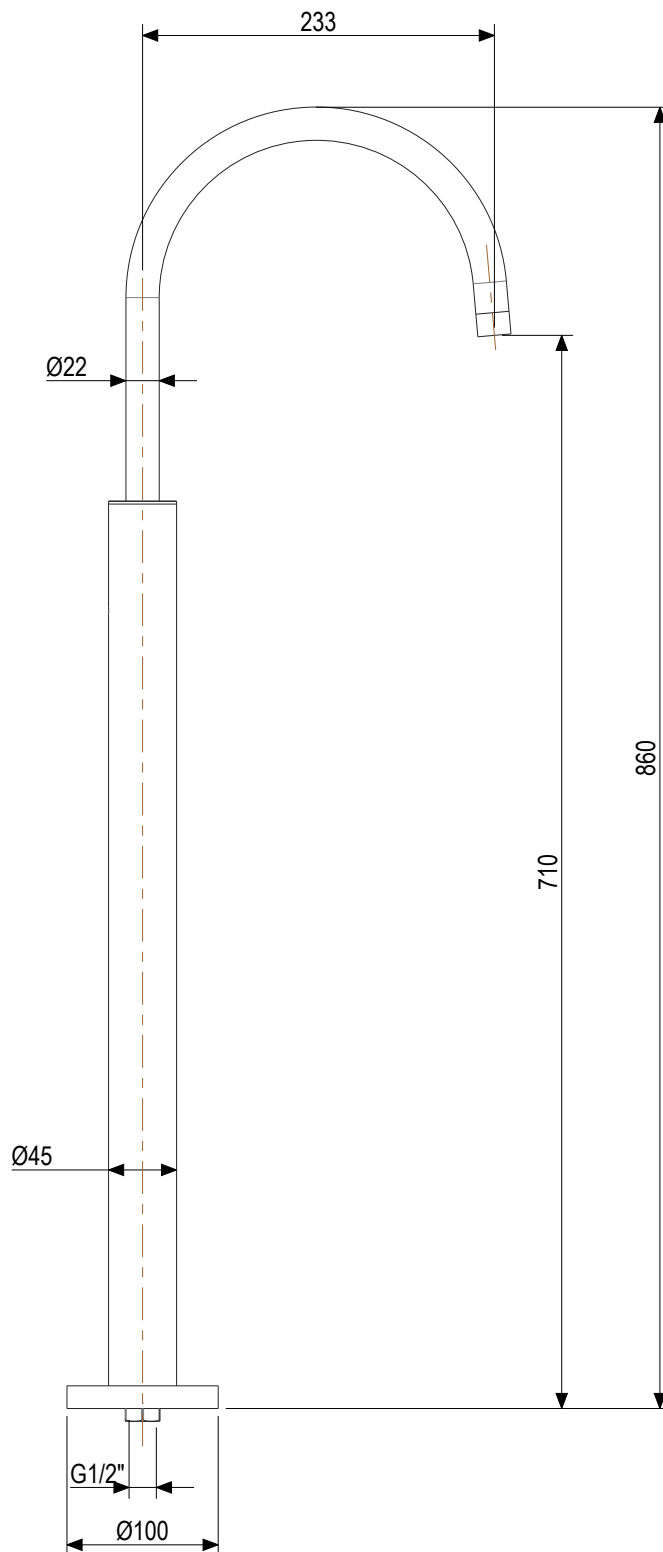

 **MASTELLO**<sup>®</sup>  
Passion for bathrooms

**0251322MS**

Canna remota da pavimento Cave

 **MASTELLO**<sup>®</sup>  
Passion for bathrooms

0251040MS

Miscelatore incasso uscita in alto

0251040MS

Miscelatore incasso uscita in alto