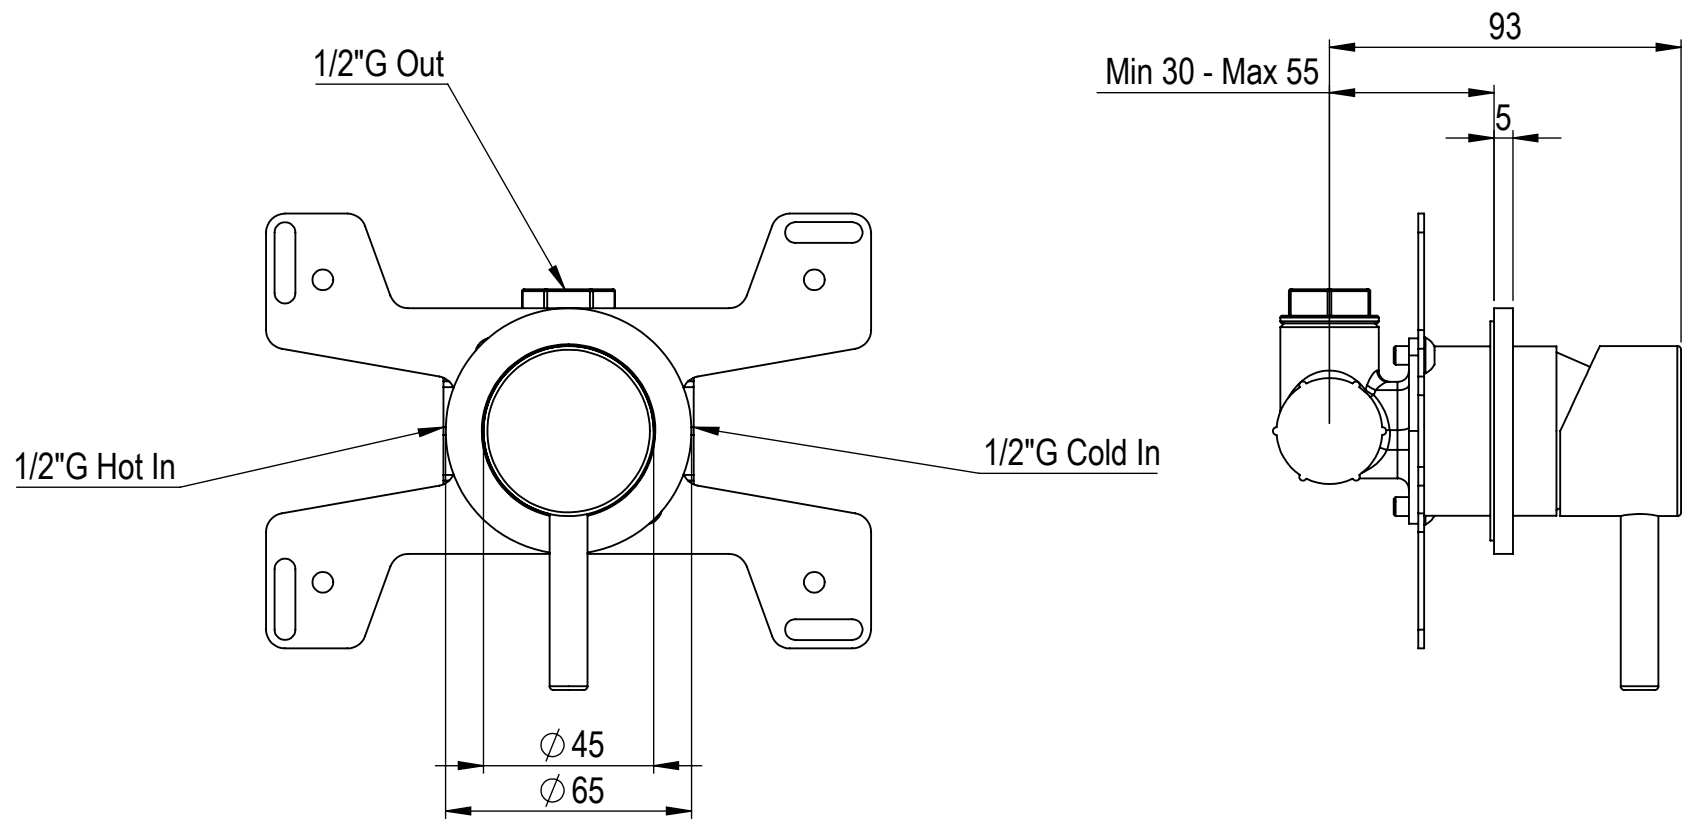

 **MASTELLO**<sup>®</sup>  
Passion for bathrooms

**0251322MS**

Canna remota da pavimento Cave

 **MASTELLO**<sup>®</sup>  
Passion for bathrooms

0251040MS

Miscelatore incasso uscita in alto

0251040MS

Miscelatore incasso uscita in alto