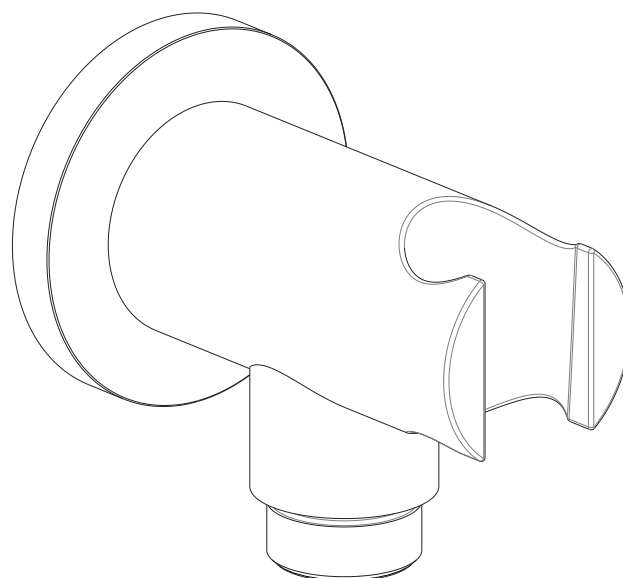

 **MASTELLO**[®]
Passion for bathrooms

0251322MS

Canna remota da pavimento Cave

 **MASTELLO**[®]
Passion for bathrooms

0251040MS

Miscelatore incasso uscita in alto

0251040MS

Miscelatore incasso uscita in alto

 **MASTELLO**[®]
Passion for bathrooms

0031069MS

Pres a acqua 1/2x1/2 con supp.doccia

 **MASTELLO**[®]
Passion for bathrooms

0141064MS

Doccetta monogetto

 **MASTELLO**[®]
Passion for bathrooms

0141064MS

Doccetta monogetto

 **MASTELLO**[®]
Passion for bathrooms

0061064MS

Doccetta monogetto