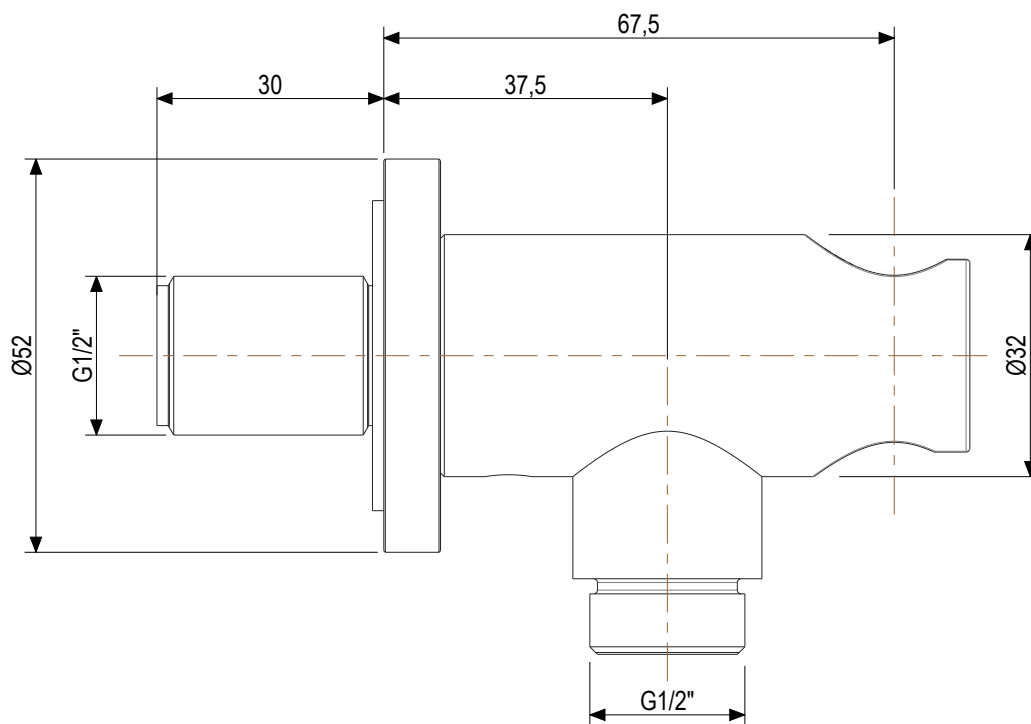

 **MASTELLO**[®]
Passion for bathrooms

0251322MS

Canna remota da pavimento Cave

 **MASTELLO**[®]
Passion for bathrooms

0251040MS

Miscelatore incasso uscita in alto

0251040MS

Miscelatore incasso uscita in alto

 **MASTELLO**[®]
Passion for bathrooms

0031069MS

Pres a acqua 1/2x1/2 con supp.doccia

 **MASTELLO**[®]
Passion for bathrooms

0141064MS

Doccetta monogetto

 **MASTELLO**[®]
Passion for bathrooms

0141064MS

Doccetta monogetto

 **MASTELLO**[®]
Passion for bathrooms

0061064MS

Doccetta monogetto