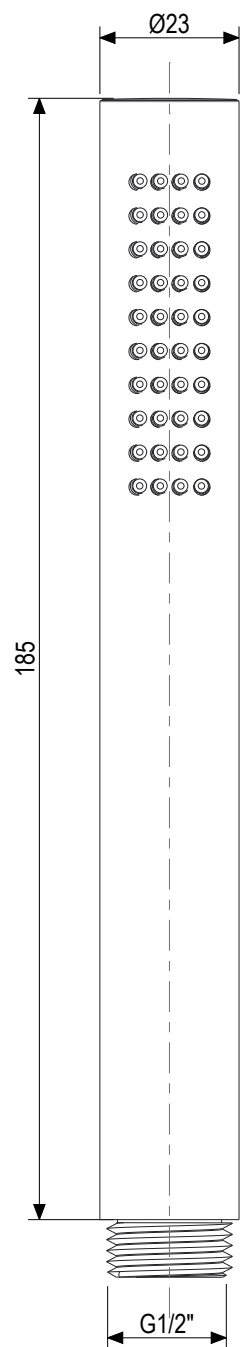

 **MASTELLO**[®]
Passion for bathrooms

0251322MS

Canna remota da pavimento Cave

 **MASTELLO**[®]
Passion for bathrooms

0251040MS

Miscelatore incasso uscita in alto

0251040MS

Miscelatore incasso uscita in alto

 **MASTELLO**[®]
Passion for bathrooms

0031069MS

Pres a acqua 1/2x1/2 con supp.doccia

 **MASTELLO**[®]
Passion for bathrooms

0141064MS

Doccetta monogetto

 **MASTELLO**[®]
Passion for bathrooms

0141064MS

Doccetta monogetto

 **MASTELLO**[®]
Passion for bathrooms

0061064MS

Doccetta monogetto