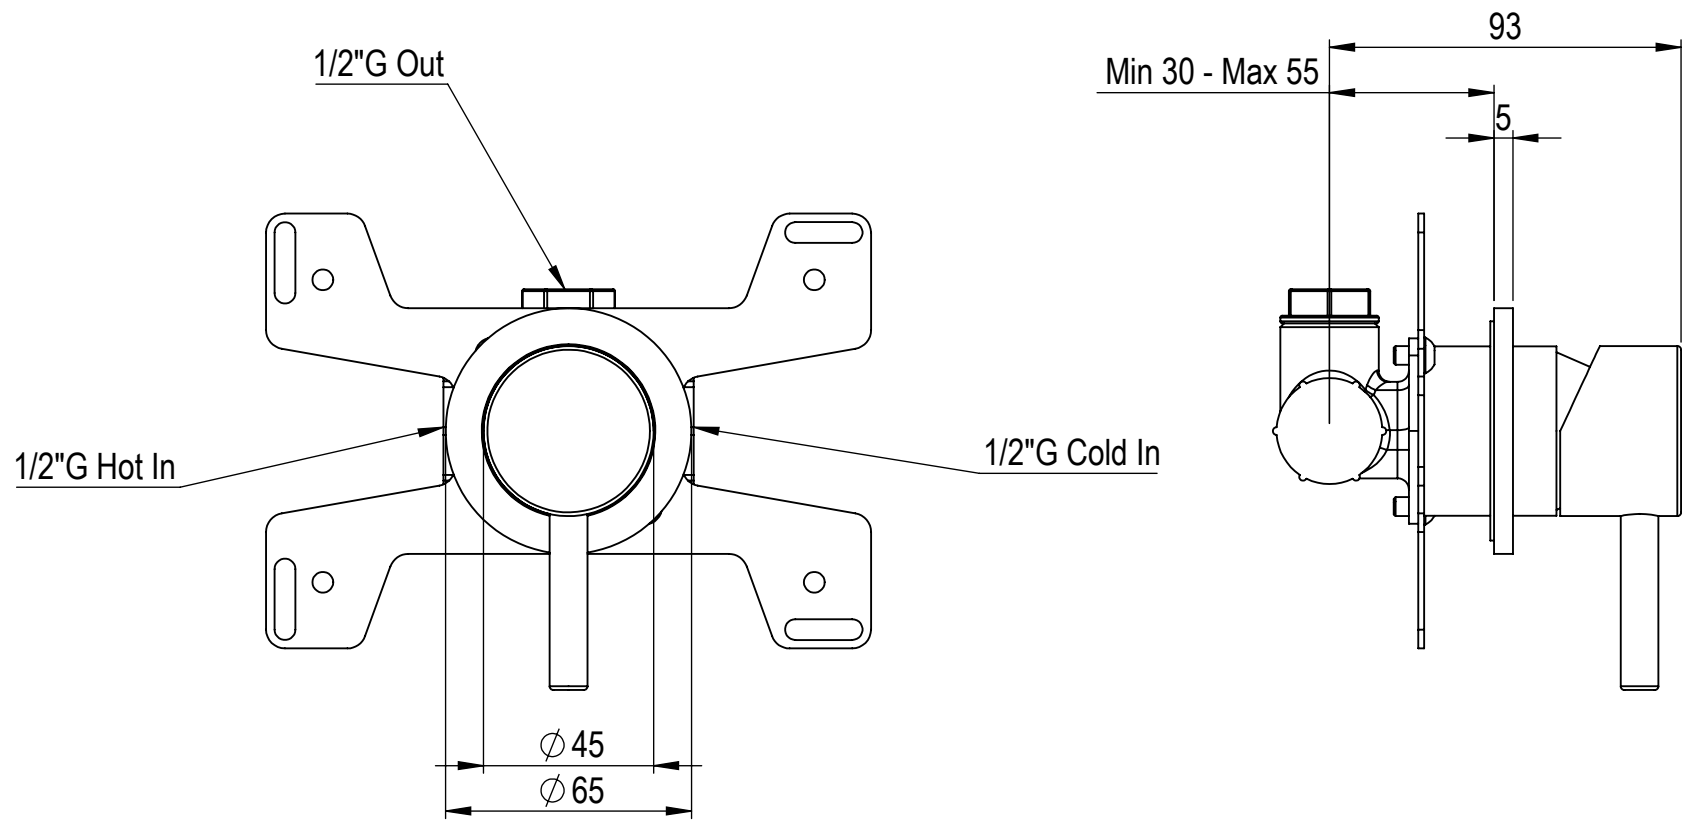

 **MASTELLO**[®]
Passion for bathrooms

0251322MS

Canna remota da pavimento Cave

 **MASTELLO**[®]
Passion for bathrooms

0251040MS

Miscelatore incasso uscita in alto

0251040MS

Miscelatore incasso uscita in alto

 **MASTELLO**[®]
Passion for bathrooms

0031069MS

Pres a acqua 1/2x1/2 con supp.doccia

 **MASTELLO**[®]
Passion for bathrooms

0141064MS

Doccetta monogetto

 **MASTELLO**[®]
Passion for bathrooms

0141064MS

Doccetta monogetto

 **MASTELLO**[®]
Passion for bathrooms

0061064MS

Doccetta monogetto