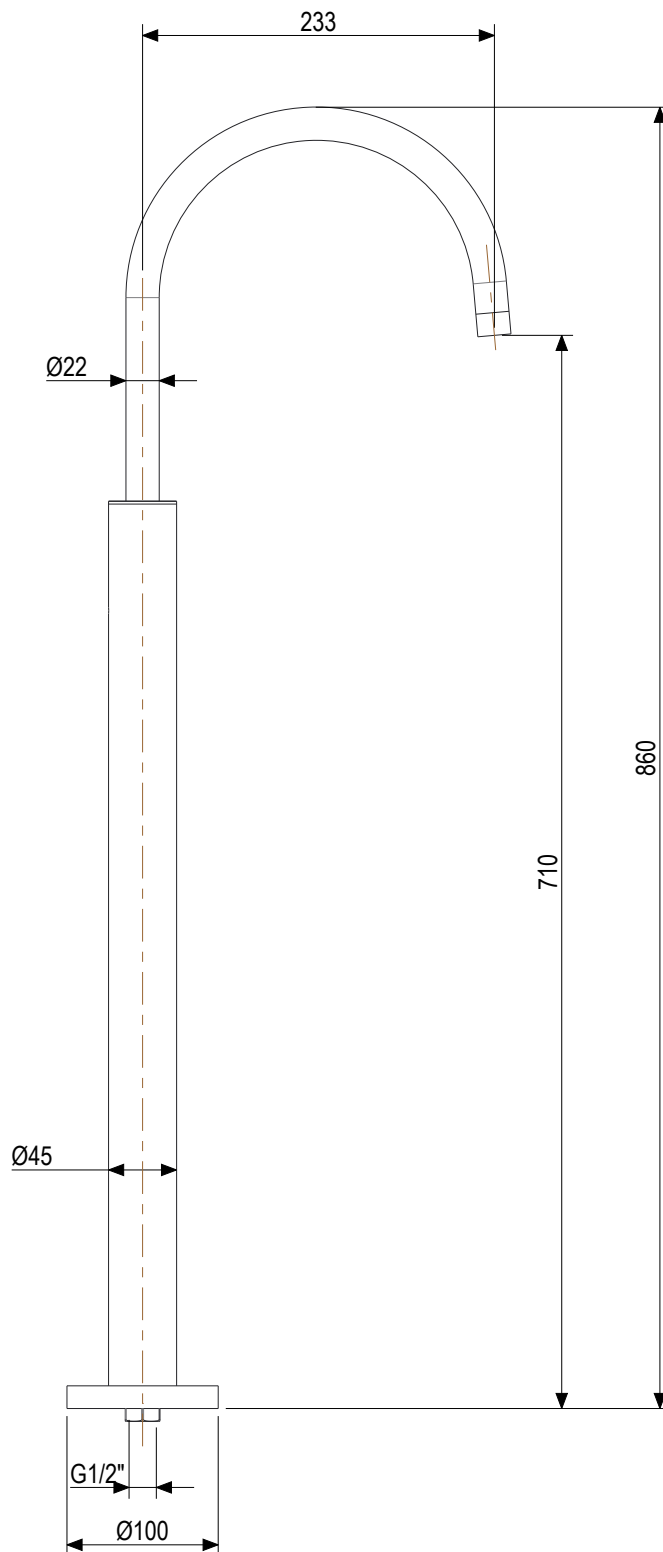

 **MASTELLO**[®]
Passion for bathrooms

0251322MS

Canna remota da pavimento Cave

 **MASTELLO**[®]
Passion for bathrooms

0251040MS

Miscelatore incasso uscita in alto

0251040MS

Miscelatore incasso uscita in alto

 **MASTELLO**[®]
Passion for bathrooms

0031069MS

Pres a acqua 1/2x1/2 con supp.doccia

 **MASTELLO**[®]
Passion for bathrooms

0141064MS

Doccetta monogetto

 **MASTELLO**[®]
Passion for bathrooms

0141064MS

Doccetta monogetto

 **MASTELLO**[®]
Passion for bathrooms

0061064MS

Doccetta monogetto