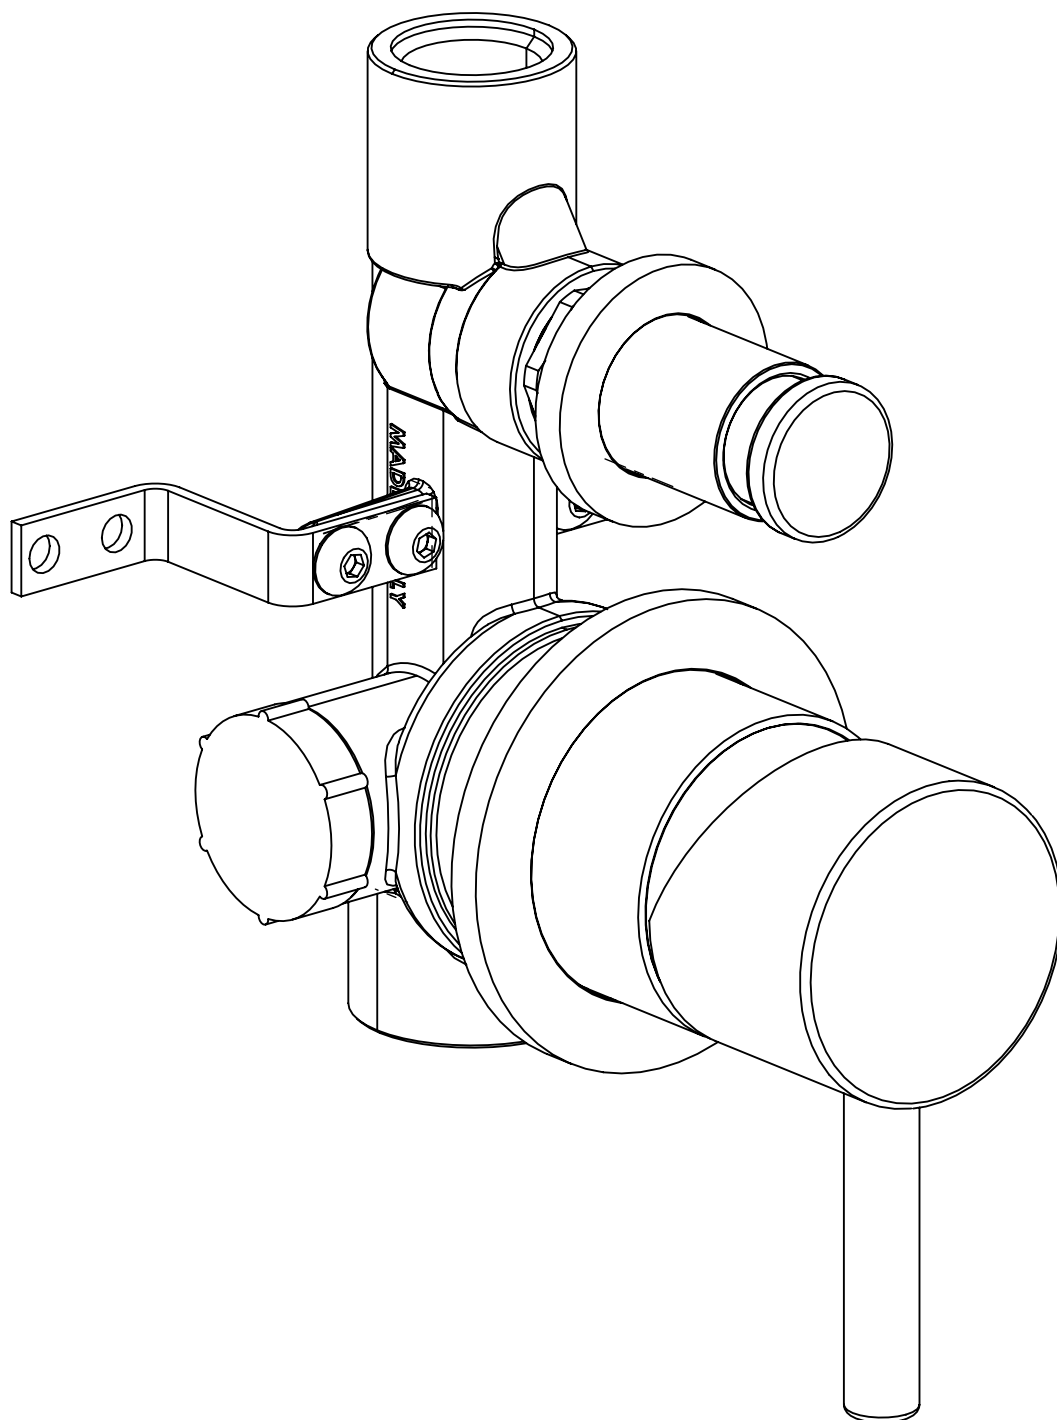

 **MASTELLO®**
Passion for bathrooms

0251322MS

Canna remota da pavimento Cave

 **MASTELLO**[®]
Passion for bathrooms

0031069MS

Pres a acqua 1/2x1/2 con supp.doccia

 **MASTELLO**[®]
Passion for bathrooms

0141064MS

Doccetta monogetto

 **MASTELLO**[®]
Passion for bathrooms

0141064MS

Doccetta monogetto

 **MASTELLO**[®]
Passion for bathrooms

0061064MS

Doccetta monogetto