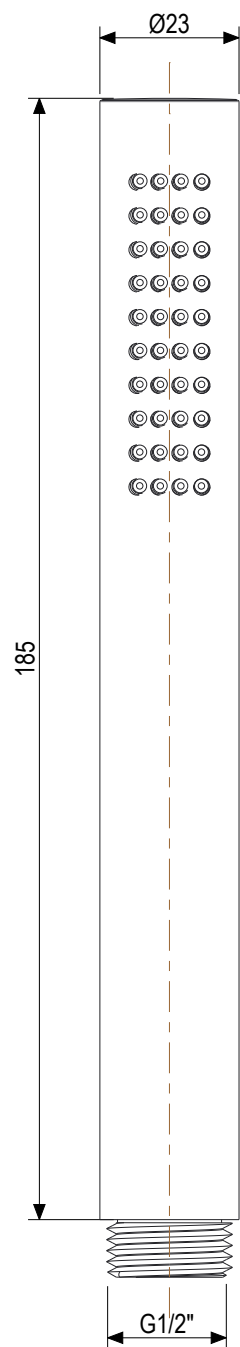

 **MASTELLO®**
Passion for bathrooms

0251322MS

Canna remota da pavimento Cave

 **MASTELLO**[®]
Passion for bathrooms

0031069MS

Pres a acqua 1/2x1/2 con supp.doccia

 **MASTELLO**[®]
Passion for bathrooms

0141064MS

Doccetta monogetto

 **MASTELLO**[®]
Passion for bathrooms

0141064MS

Doccetta monogetto

 **MASTELLO**[®]
Passion for bathrooms

0061064MS

Doccetta monogetto