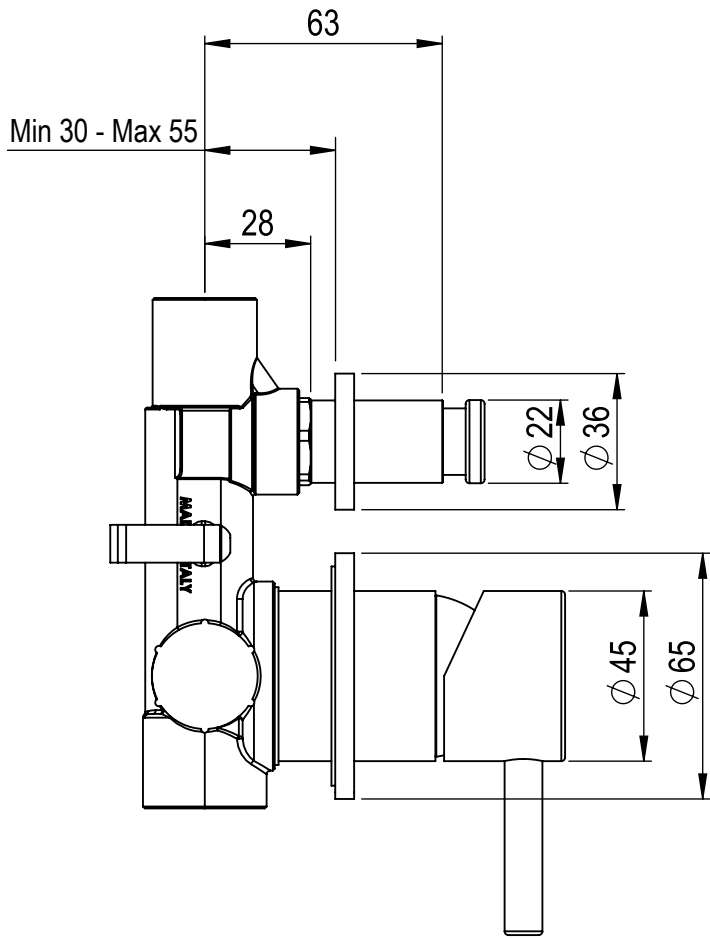

 **MASTELLO®**
Passion for bathrooms

0251322MS

Canna remota da pavimento Cave

 **MASTELLO**[®]
Passion for bathrooms

0031069MS

Pres a acqua 1/2x1/2 con supp.doccia

 **MASTELLO**[®]
Passion for bathrooms

0141064MS

Doccetta monogetto

 **MASTELLO**[®]
Passion for bathrooms

0141064MS

Doccetta monogetto

 **MASTELLO**[®]
Passion for bathrooms

0061064MS

Doccetta monogetto