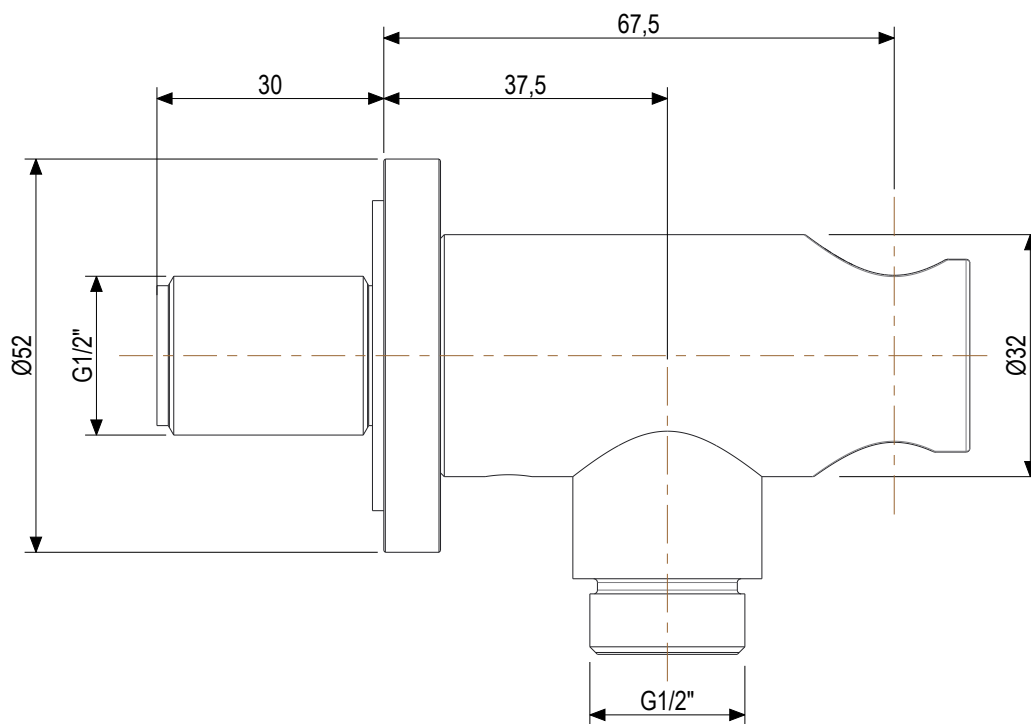

 **MASTELLO®**
Passion for bathrooms

0251322MS

Canna remota da pavimento Cave

 **MASTELLO**[®]
Passion for bathrooms

0031069MS

Pres a acqua 1/2x1/2 con supp.doccia

 **MASTELLO**[®]
Passion for bathrooms

0141064MS

Doccetta monogetto

 **MASTELLO**[®]
Passion for bathrooms

0141064MS

Doccetta monogetto

 **MASTELLO**[®]
Passion for bathrooms

0061064MS

Doccetta monogetto