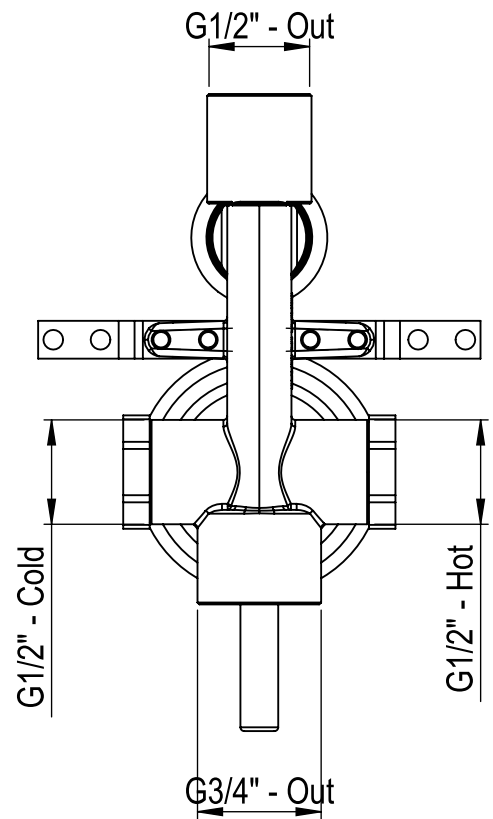

 **MASTELLO®**
Passion for bathrooms

0251322MS

Canna remota da pavimento Cave

 **MASTELLO**[®]
Passion for bathrooms

0031069MS

Pres a acqua 1/2x1/2 con supp.doccia

 **MASTELLO**[®]
Passion for bathrooms

0141064MS

Doccetta monogetto

 **MASTELLO**[®]
Passion for bathrooms

0141064MS

Doccetta monogetto

 **MASTELLO**[®]
Passion for bathrooms

0061064MS

Doccetta monogetto