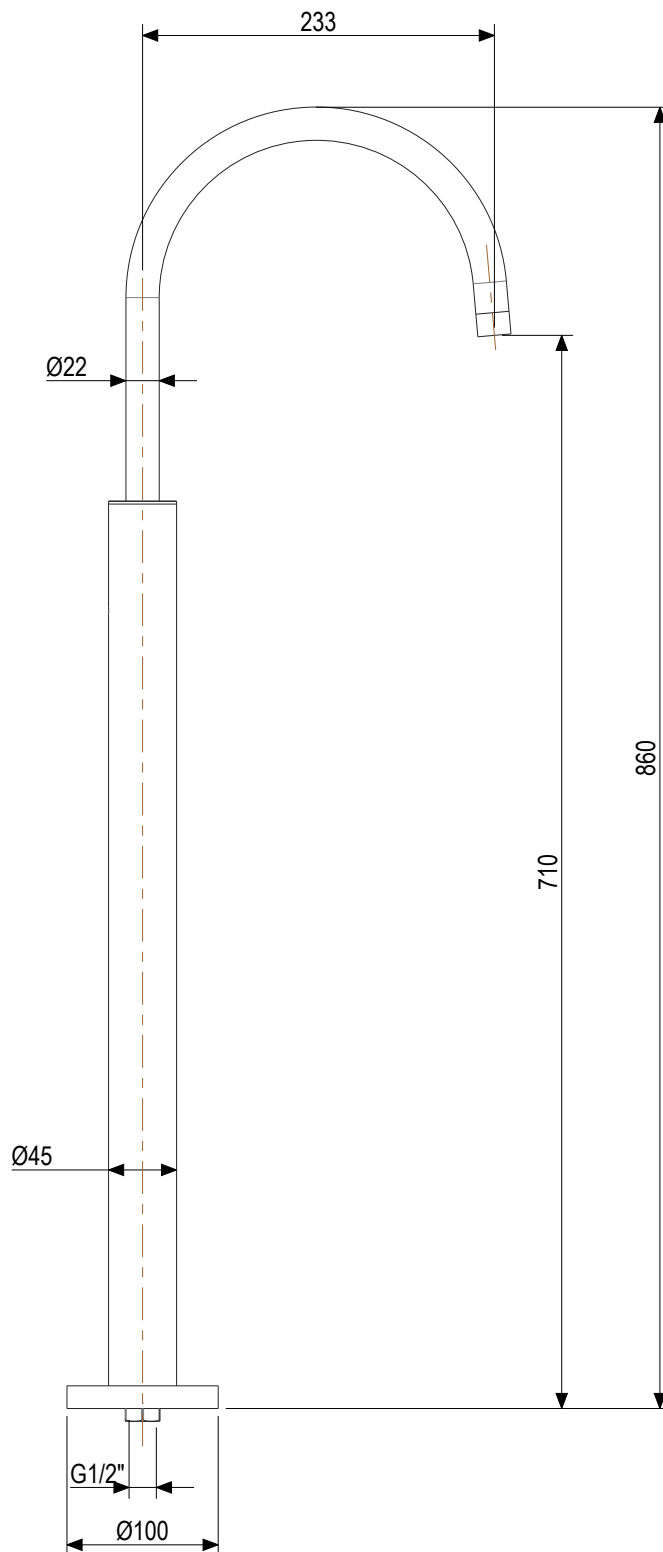

 **MASTELLO®**
Passion for bathrooms

0251322MS

Canna remota da pavimento Cave

 **MASTELLO**[®]
Passion for bathrooms

0031069MS

Pres a acqua 1/2x1/2 con supp.doccia

 **MASTELLO**[®]
Passion for bathrooms

0141064MS

Doccetta monogetto

 **MASTELLO**[®]
Passion for bathrooms

0141064MS

Doccetta monogetto

 **MASTELLO**[®]
Passion for bathrooms

0061064MS

Doccetta monogetto