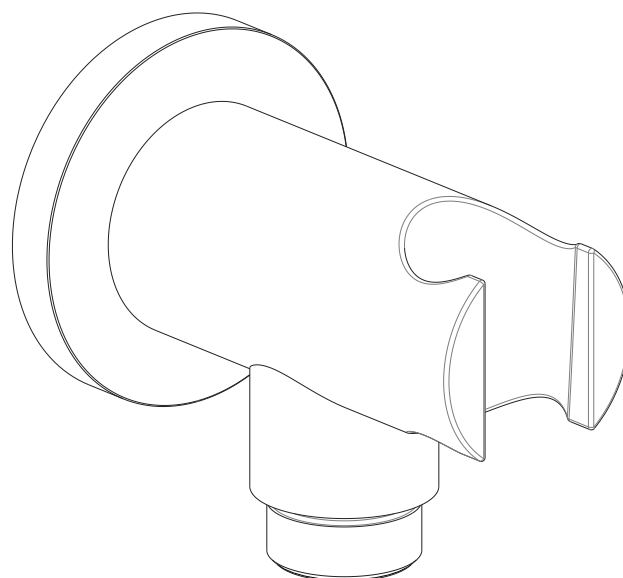

 **MASTELLO®**
Passion for bathrooms

0251322MS

Canna remota da pavimento Cave

 **MASTELLO**[®]
Passion for bathrooms

0031069MS

Pres a acqua 1/2x1/2 con supp.doccia

 **MASTELLO**[®]
Passion for bathrooms

0141064MS

Doccetta monogetto

 **MASTELLO**[®]
Passion for bathrooms

0141064MS

Doccetta monogetto

 **MASTELLO**[®]
Passion for bathrooms

0061064MS

Doccetta monogetto