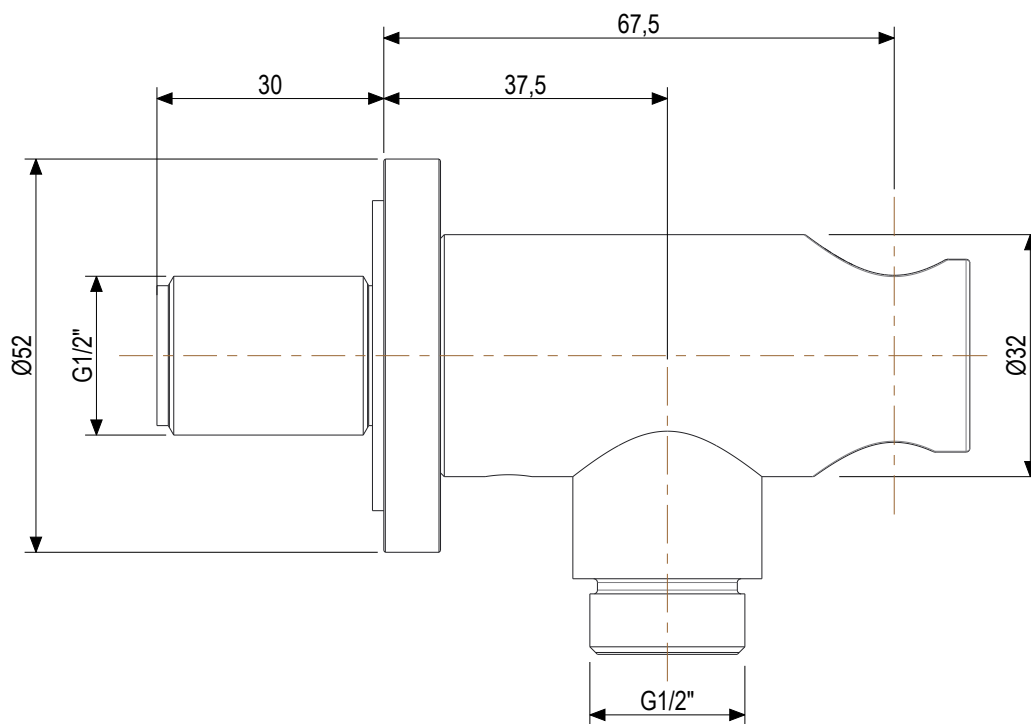

 **MASTELLO**[®]
Passion for bathrooms

0251322MS

Canna remota da pavimento Cave

 **MASTELLO**[®]
Passion for bathrooms

0031069MS

Pres a acqua 1/2x1/2 con supp.doccia

 **MASTELLO**[®]
Passion for bathrooms

0141064MS

Doccetta monogetto

 **MASTELLO**[®]
Passion for bathrooms

0141064MS

Doccetta monogetto

 **MASTELLO**[®]
Passion for bathrooms

0061064MS

Doccetta monogetto