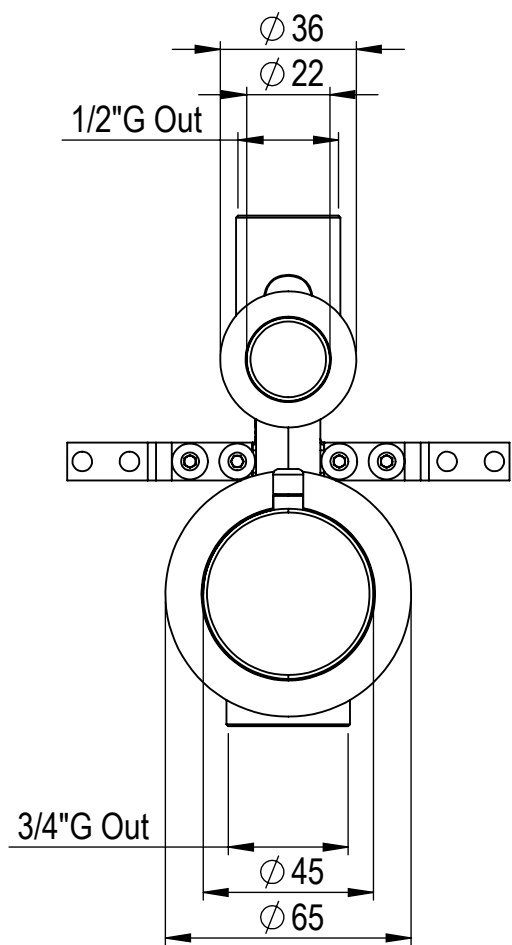

 **MASTELLO**[®]
Passion for bathrooms

0251322MS

Canna remota da pavimento Cave

 **MASTELLO**[®]
Passion for bathrooms

0031069MS

Pres a acqua 1/2x1/2 con supp.doccia

 **MASTELLO**[®]
Passion for bathrooms

0141064MS

Doccetta monogetto

 **MASTELLO**[®]
Passion for bathrooms

0141064MS

Doccetta monogetto

 **MASTELLO**[®]
Passion for bathrooms

0061064MS

Doccetta monogetto