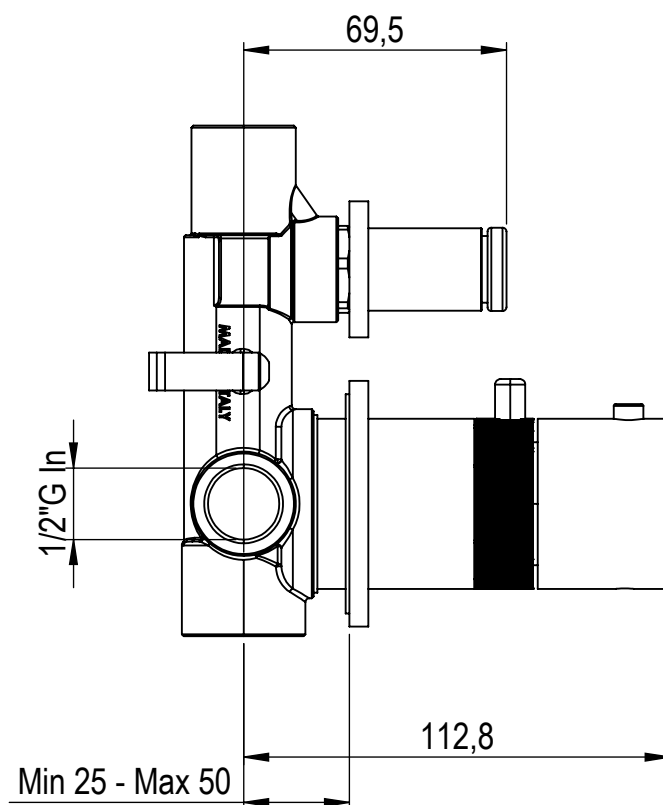

 **MASTELLO**[®]
Passion for bathrooms

0251322MS

Canna remota da pavimento Cave

 **MASTELLO**[®]
Passion for bathrooms

0031069MS

Pres a acqua 1/2x1/2 con supp.doccia

 **MASTELLO**[®]
Passion for bathrooms

0141064MS

Doccetta monogetto

 **MASTELLO**[®]
Passion for bathrooms

0141064MS

Doccetta monogetto

 **MASTELLO**[®]
Passion for bathrooms

0061064MS

Doccetta monogetto