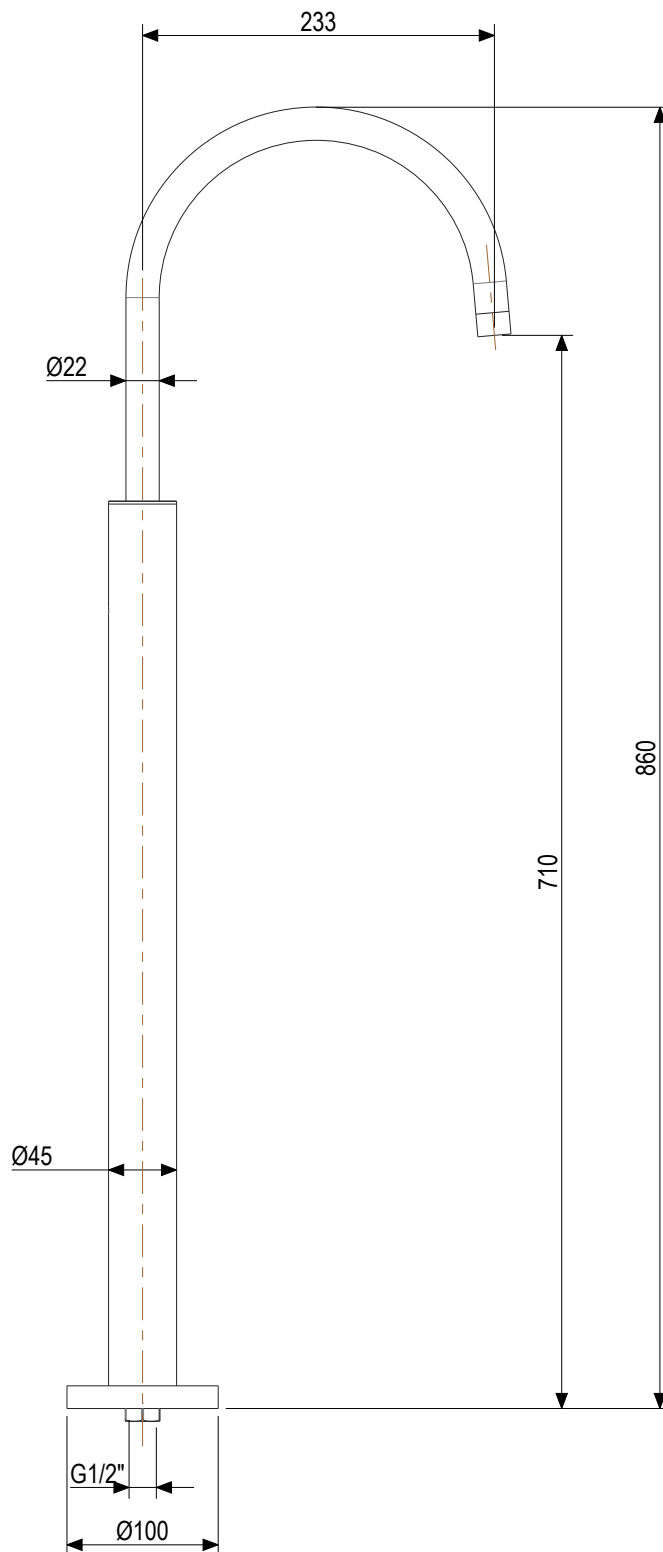

 **MASTELLO**[®]
Passion for bathrooms

0251322MS

Canna remota da pavimento Cave

 **MASTELLO**[®]
Passion for bathrooms

0031069MS

Pres a acqua 1/2x1/2 con supp.doccia

 **MASTELLO**[®]
Passion for bathrooms

0141064MS

Doccetta monogetto

 **MASTELLO**[®]
Passion for bathrooms

0141064MS

Doccetta monogetto

 **MASTELLO**[®]
Passion for bathrooms

0061064MS

Doccetta monogetto