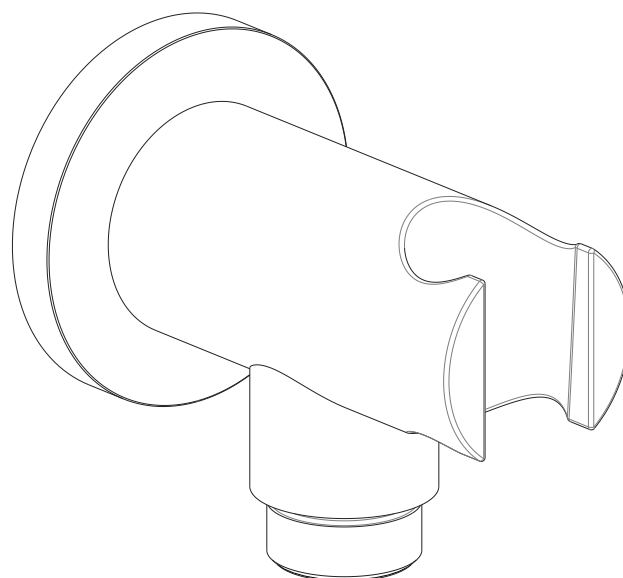

 **MASTELLO**[®]
Passion for bathrooms

0251322MS

Canna remota da pavimento Cave

 **MASTELLO**[®]
Passion for bathrooms

0031069MS

Pres a acqua 1/2x1/2 con supp.doccia

 **MASTELLO**[®]
Passion for bathrooms

0141064MS

Doccetta monogetto

 **MASTELLO**[®]
Passion for bathrooms

0141064MS

Doccetta monogetto

 **MASTELLO**[®]
Passion for bathrooms

0061064MS

Doccetta monogetto