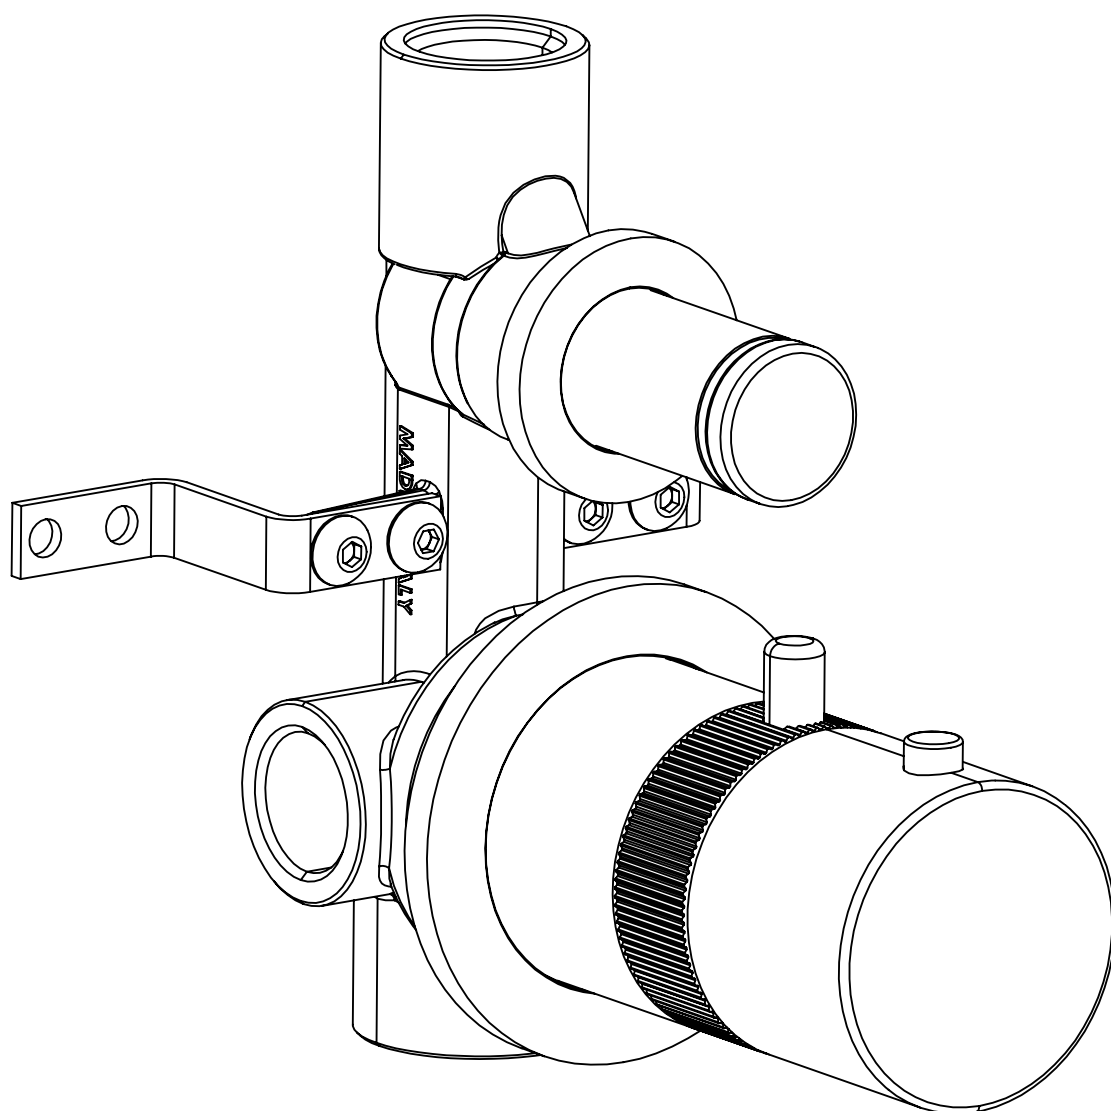

 **MASTELLO**[®]
Passion for bathrooms

0251322MS

Canna remota da pavimento Cave

 **MASTELLO**[®]
Passion for bathrooms

0031069MS

Pres a acqua 1/2x1/2 con supp.doccia

 **MASTELLO**[®]
Passion for bathrooms

0141064MS

Doccetta monogetto

 **MASTELLO**[®]
Passion for bathrooms

0141064MS

Doccetta monogetto

 **MASTELLO**[®]
Passion for bathrooms

0061064MS

Doccetta monogetto