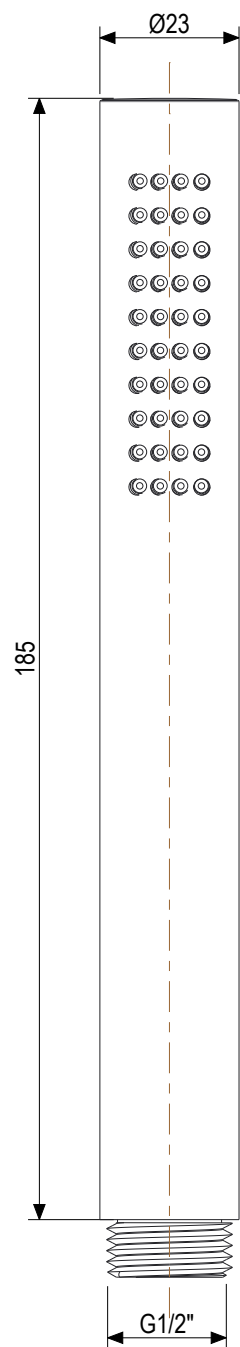

 **MASTELLO**[®]
Passion for bathrooms

0251322MS

Canna remota da pavimento Cave

 **MASTELLO**[®]
Passion for bathrooms

0031069MS

Pres a acqua 1/2x1/2 con supp.doccia

 **MASTELLO**[®]
Passion for bathrooms

0141064MS

Doccetta monogetto

 **MASTELLO**[®]
Passion for bathrooms

0141064MS

Doccetta monogetto

 **MASTELLO**[®]
Passion for bathrooms

0061064MS

Doccetta monogetto