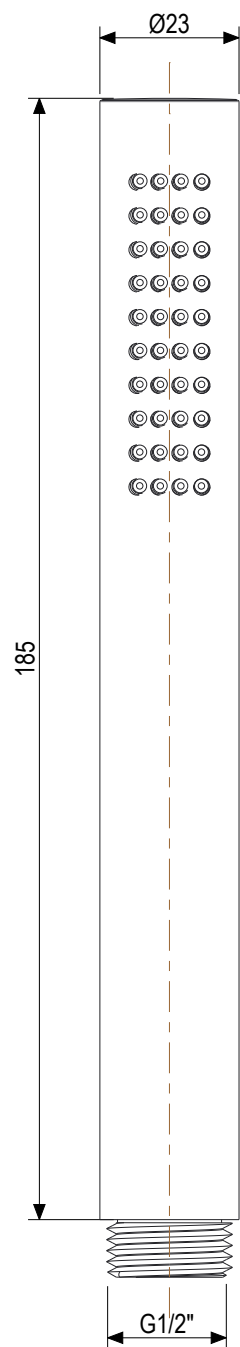

 **MASTELLO**<sup>®</sup>  
Passion for bathrooms

**0031069MS**

Pres a acqua 1/2x1/2 con supp.doccia

 **MASTELLO**<sup>®</sup>  
Passion for bathrooms

**0141064MS**

Doccetta monogetto

 **MASTELLO**<sup>®</sup>  
Passion for bathrooms

**0141064MS**

Doccetta monogetto

 **MASTELLO**<sup>®</sup>  
Passion for bathrooms

**0061064MS**

Doccetta monogetto