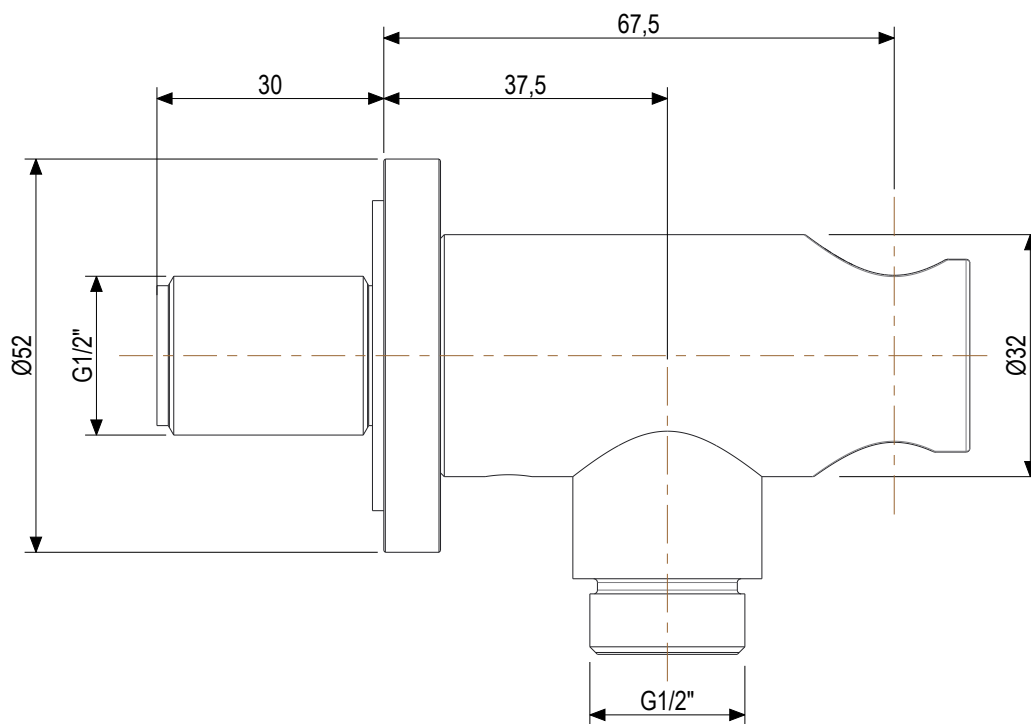

 **MASTELLO**<sup>®</sup>  
Passion for bathrooms

**0031069MS**

Pres a acqua 1/2x1/2 con supp.doccia

 **MASTELLO**<sup>®</sup>  
Passion for bathrooms

**0141064MS**

Doccetta monogetto

 **MASTELLO**<sup>®</sup>  
Passion for bathrooms

**0141064MS**

Doccetta monogetto

 **MASTELLO**<sup>®</sup>  
Passion for bathrooms

**0061064MS**

Doccetta monogetto