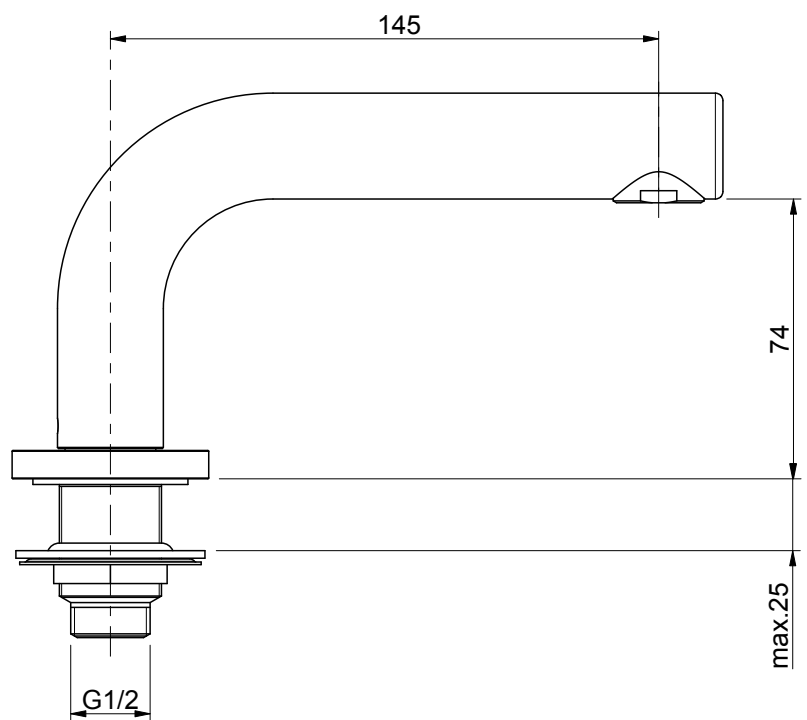

 **MASTELLO®**  
Passion for bathrooms

**0031188MS**

Bocca lavabo da piano

 **MASTELLO**<sup>®</sup>  
Passion for bathrooms

**0031004MS**

Misc.monocomando bordovasca 3 fori