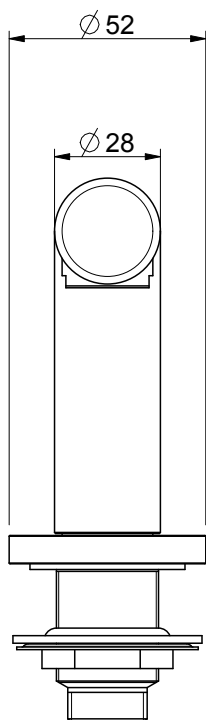

 **MASTELLO®**  
Passion for bathrooms

**0031188MS**

Bocca lavabo da piano

 **MASTELLO**<sup>®</sup>  
Passion for bathrooms

**0031004MS**

Misc.monocomando bordovasca 3 fori