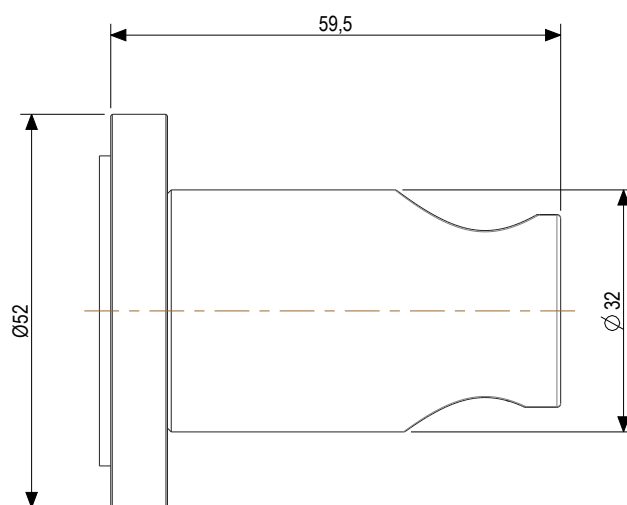

 **MASTELLO®**
Passion for bathrooms

0031075MS

Supporto fisso

 **MASTELLO**[®]
Passion for bathrooms

0141064MS

Doccetta monogetto

 **MASTELLO**[®]
Passion for bathrooms

0141064MS

Doccetta monogetto

 **MASTELLO**[®]
Passion for bathrooms

0061064MS

Doccetta monogetto